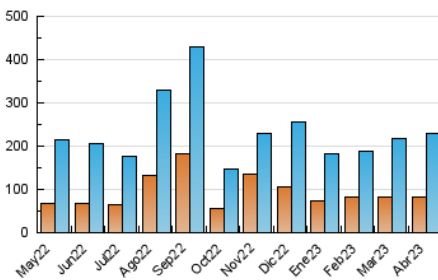

4.3 Por meses

N. únicos / Visitas (x 1000)