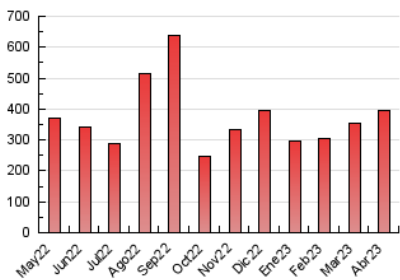

Páginas (x 1000)