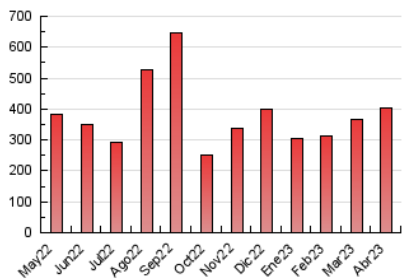

Páginas (x 1000)