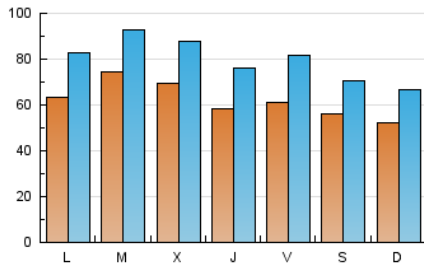

1. Cifras totales y promedios (Nacional e Internacional)

MES - AÑO	NAVEGADORES UNICOS	VISITAS	PAGINAS
Abril - 2023	87.183	237.105	401.771
PROMEDIO DIARIO	6.170	7.904	13.392
PROMEDIO LUNES-VIERNES	6.545	8.417	14.281
PROMEDIO SABADO-DOMINGO	5.419	6.877	11.616
PAGINAS / VISITAS	1,69		
DURACION MEDIA VISITAS	0:01:04		
DURACION MEDIA PAGINAS	0:01:32		

2. Secciones (Nacional e Internacional)

	PAGINAS	%
HOME	79.208	19.71 %
RESTO	322.563	80.29 %

3. Por día del mes (Nacional e Internacional)

Día	N. únicos	Visitas	Páginas	Día	N. únicos	Visitas	Páginas	Día	N. únicos	Visitas	Páginas
1	6.981	8.229	12.086	11	5.925	7.609	11.966	21	7.795	11.007	20.865
2	4.434	5.371	8.219	12	7.942	9.485	14.855	22	6.869	9.040	17.438
3	7.014	8.811	13.412	13	7.273	9.141	14.720	23	5.315	6.903	13.079
4	5.744	7.208	11.814	14	5.986	7.657	12.562	24	6.901	9.584	19.470
5	5.743	7.424	11.866	15	5.026	6.182	10.406	25	12.351	14.755	23.082
6	4.552	5.833	9.420	16	6.058	7.852	12.881	26	9.299	11.849	21.997
7	4.993	6.398	10.083	17	6.289	8.277	14.194	27	6.403	8.424	16.451
8	3.726	4.851	7.877	18	5.787	7.598	12.154	28	5.627	7.504	13.520
9	5.277	6.530	9.631	19	4.859	6.357	10.628	29	5.408	7.047	12.195
10	5.211	6.460	10.637	20	5.208	6.952	11.920	30	5.099	6.767	12.343

4. Gráficas (Nacional e Internacional)

4.1 Por día de la semana (promedio)

N. únicos / Visitas (x 100)

Páginas (x 100)

4.2 Por franja horaria (promedio)

Visitas_ (x 1000)

Páginas (x 1000)

4.3 Por meses