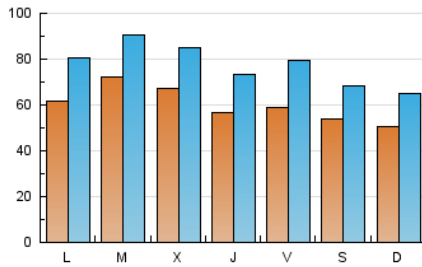

1. Cifras totales y promedios (Nacional)

MES - AÑO	NAVEGADORES UNICOS	VISITAS	PAGINAS
Abril - 2023	81.186	230.262	393.699
PROMEDIO DIARIO	5.954	7.675	13.123
PROMEDIO LUNES-VIERNES	6.326	8.184	14.006
PROMEDIO SABADO-DOMINGO	5.211	6.658	11.358
PAGINAS / VISITAS	1,71		
DURACION MEDIA VISITAS	0:01:05		
DURACION MEDIA PAGINAS	0:01:31		

2. Secciones (Nacional)

	PAGINAS	%
HOME	78.310	19.89 %
RESTO	315.389	80.11 %

3. Por día del mes (Nacional)

Día	N. únicos	Visitas	Páginas	Día	N. únicos	Visitas	Páginas	Día	N. únicos	Visitas	Páginas
1	6.658	7.910	11.705	11	5.739	7.413	11.738	21	7.603	10.765	20.581
2	4.193	5.121	7.923	12	7.683	9.232	14.564	22	6.614	8.754	17.082
3	6.739	8.520	13.078	13	7.060	8.892	14.409	23	5.125	6.703	12.834
4	5.496	6.950	11.522	14	5.768	7.410	12.256	24	6.680	9.360	19.183
5	5.479	7.147	11.526	15	4.844	5.993	10.189	25	12.136	14.509	22.796
6	4.334	5.604	9.167	16	5.889	7.654	12.655	26	9.066	11.625	21.732
7	4.767	6.161	9.800	17	6.119	8.083	13.948	27	6.203	8.207	16.194
8	3.502	4.622	7.621	18	5.561	7.366	11.894	28	5.473	7.345	13.328
9	5.116	6.362	9.439	19	4.611	6.105	10.346	29	5.222	6.855	11.967
10	5.041	6.283	10.433	20	4.967	6.704	11.623	30	4.945	6.607	12.166

4. Gráficas (Nacional)

4.1 Por día de la semana (promedio)

N. únicos / Visitas (x 100)

Páginas (x 100)

4.2 Por franja horaria (promedio)

Visitas_ (x 1000)

Páginas (x 1000)

4.3 Por meses