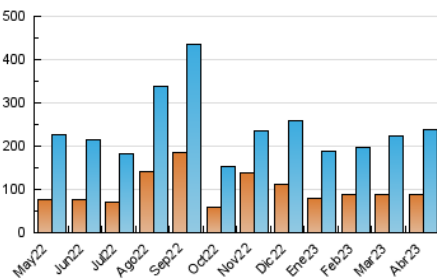

4.3 Por meses

N. únicos / Visitas (x 1000)