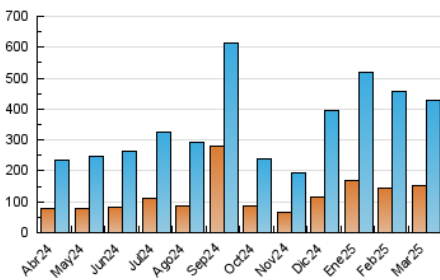

2. Secciones (Nacional)

	PAGINAS	%
HOME	109.812	17.95 %
RESTO	501.924	82.05 %

3. Por día del mes (Nacional)

Día	N. únicos	Visitas	Páginas	Día	N. únicos	Visitas	Páginas	Día	N. únicos	Visitas	Páginas
1	9.271	13.924	19.209	11	19.441	25.071	31.727	21	15.203	22.717	31.999
2	11.004	16.389	23.196	12	9.085	13.521	18.927	22	16.275	22.702	31.676
3	9.208	14.258	20.453	13	9.690	14.555	20.168	23	11.902	16.816	22.837
4	8.055	11.859	16.982	14	8.115	10.845	15.631	24	15.922	21.715	29.377
5	7.718	11.809	17.518	15	7.273	10.529	14.813	25	14.789	20.220	27.367
6	6.376	9.592	14.082	16	7.237	10.832	16.383	26	11.609	16.000	23.806
7	6.504	9.515	13.864	17	10.503	16.545	23.947	27	10.827	15.100	21.917
8	7.890	11.456	15.698	18	8.390	13.130	18.599	28	8.806	12.159	17.353
9	6.778	9.379	13.226	19	7.451	10.688	16.201	29	8.029	11.118	15.544
10	5.911	8.915	13.655	20	7.380	11.319	17.247	30	5.552	8.111	11.465
								31	7.737	11.494	16.869

4. Gráficas (Nacional)

4.1 Por día de la semana (promedio)

N. únicos / Visitas (x 100)

Páginas (x 100)

4.2 Por franja horaria (promedio)

Visitas_ (x 1000)

Páginas (x 1000)

4.3 Por meses

N. únicos / Visitas (x 1000)

Páginas (x 1000)

5. Observaciones

Este Medio Electrónico de Comunicación ha sido medido por la herramienta Google Analytics de Google (GA4).

6. Definiciones básicas (Para más información ver Normas Técnicas para el Control de los Medios Electrónicos de Comunicación)

Visita:

Una secuencia ininterrumpida de páginas servidas a un usuario válido. Si dicho usuario no realiza peticiones de páginas en un periodo de tiempo (30 min) la siguiente petición constituirá el inicio de una nueva visita.