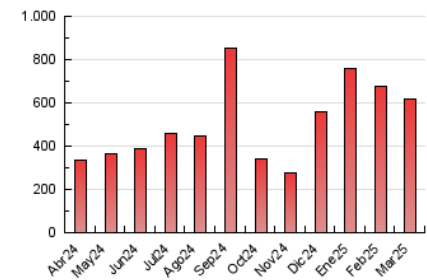

Páginas (x 1000)