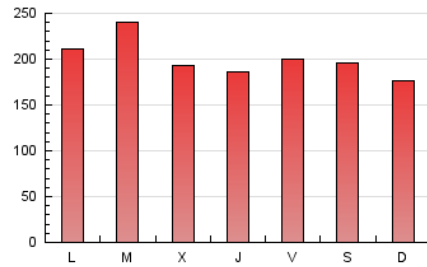

1. Cifras totales y promedios (Nacional e Internacional)

MES - AÑO	NAVEGADORES UNICOS	VISITAS	PAGINAS
Marzo - 2025	154.082	434.390	619.910
PROMEDIO DIARIO	9.824	14.138	19.997
PROMEDIO LUNES-VIERNES	10.106	14.554	20.662
PROMEDIO SABADO-DOMINGO	9.230	13.262	18.601
PAGINAS / VISITAS	1,41		
DURACION MEDIA VISITAS	0:04:57		
TIEMPO INTERACCIÓN MEDIO	0:02:23		

2. Secciones (Nacional e Internacional)

	PAGINAS	%
HOME	111.571	18.00 %
RESTO	508.339	82.00 %

3. Por día del mes (Nacional e Internacional)

Día	N. únicos	Visitas	Páginas	Día	N. únicos	Visitas	Páginas	Día	N. únicos	Visitas	Páginas
1	9.402	14.067	19.415	11	19.637	25.333	32.048	21	15.360	22.904	32.352
2	11.138	16.559	23.473	12	9.231	13.692	19.166	22	16.397	22.911	31.951
3	9.335	14.407	20.678	13	9.843	14.841	20.502	23	12.053	16.972	23.096
4	8.234	12.084	17.363	14	8.242	11.085	15.852	24	16.183	22.212	29.820
5	7.866	11.995	17.784	15	7.351	10.645	14.941	25	15.168	20.580	27.873
6	6.562	9.795	14.363	16	7.324	10.941	16.532	26	11.799	16.255	24.091
7	6.617	9.641	14.067	17	10.640	16.778	24.297	27	10.971	15.260	22.160
8	7.975	11.583	15.867	18	8.511	13.274	18.820	28	8.985	12.403	17.649
9	6.886	9.508	13.381	19	7.571	10.843	16.401	29	8.137	11.214	15.744
10	6.108	9.141	13.943	20	7.524	11.501	17.590	30	5.632	8.223	11.607
								31	7.848	11.616	17.084

4. Gráficas (Nacional e Internacional)

4.1 Por día de la semana (promedio)

N. únicos / Visitas (x 100)

Páginas (x 100)

4.2 Por franja horaria (promedio)

Visitas_ (x 1000)

Páginas (x 1000)

4.3 Por meses