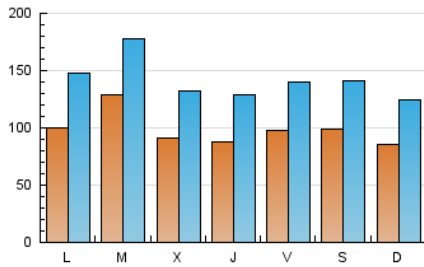

1. Cifras totales y promedios (Nacional e Internacional)

MES - AÑO	NAVEGADORES UNICOS	VISITAS	PAGINAS
Marzo - 2025	154.082	434.390	619.910
PROMEDIO DIARIO	9.824	14.138	19.997
PROMEDIO LUNES-VIERNES	10.106	14.554	20.662
PROMEDIO SABADO-DOMINGO	9.230	13.262	18.601
PAGINAS / VISITAS	1,41		
DURACION MEDIA VISITAS	0:04:57		
TIEMPO INTERACCIÓN MEDIO	0:02:23		

2. Secciones (Nacional e Internacional)

	PAGINAS	%
HOME	111.571	18.00 %
RESTO	508.339	82.00 %

3. Por día del mes (Nacional e Internacional)

Día	N. únicos	Visitas	Páginas	Día	N. únicos	Visitas	Páginas	Día	N. únicos	Visitas	Páginas
1	9.402	14.067	19.415	11	19.637	25.333	32.048	21	15.360	22.904	32.352
2	11.138	16.559	23.473	12	9.231	13.692	19.166	22	16.397	22.911	31.951
3	9.335	14.407	20.678	13	9.843	14.841	20.502	23	12.053	16.972	23.096
4	8.234	12.084	17.363	14	8.242	11.085	15.852	24	16.183	22.212	29.820
5	7.866	11.995	17.784	15	7.351	10.645	14.941	25	15.168	20.580	27.873
6	6.562	9.795	14.363	16	7.324	10.941	16.532	26	11.799	16.255	24.091
7	6.617	9.641	14.067	17	10.640	16.778	24.297	27	10.971	15.260	22.160
8	7.975	11.583	15.867	18	8.511	13.274	18.820	28	8.985	12.403	17.649
9	6.886	9.508	13.381	19	7.571	10.843	16.401	29	8.137	11.214	15.744
10	6.108	9.141	13.943	20	7.524	11.501	17.590	30	5.632	8.223	11.607
								31	7.848	11.616	17.084

4. Gráficas (Nacional e Internacional)

4.1 Por día de la semana (promedio)

N. únicos / Visitas (x 100)

Páginas (x 100)

4.2 Por franja horaria (promedio)

Visitas_ (x 1000)

Páginas (x 1000)

4.3 Por meses