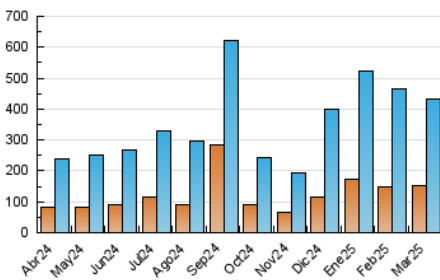

4.3 Por meses

N. únicos / Visitas (x 1000)