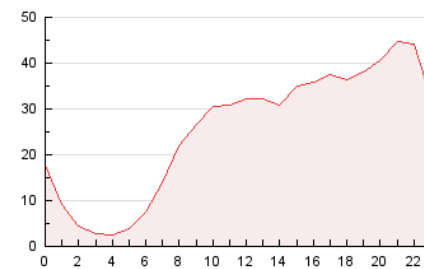

2. Secciones (Nacional)

	PAGINAS	%
HOME	109.812	17.95 %
RESTO	501.924	82.05 %

3. Por día del mes (Nacional)

Día	N. únicos	Visitas	Páginas	Día	N. únicos	Visitas	Páginas	Día	N. únicos	Visitas	Páginas
1	9.271	13.924	19.209	11	19.441	25.071	31.727	21	15.203	22.717	31.999
2	11.004	16.389	23.196	12	9.085	13.521	18.927	22	16.275	22.702	31.676
3	9.208	14.258	20.453	13	9.690	14.555	20.168	23	11.902	16.816	22.837
4	8.055	11.859	16.982	14	8.115	10.845	15.631	24	15.922	21.715	29.377
5	7.718	11.809	17.518	15	7.273	10.529	14.813	25	14.789	20.220	27.367
6	6.376	9.592	14.082	16	7.237	10.832	16.383	26	11.609	16.000	23.806
7	6.504	9.515	13.864	17	10.503	16.545	23.947	27	10.827	15.100	21.917
8	7.890	11.456	15.698	18	8.390	13.130	18.599	28	8.806	12.159	17.353
9	6.778	9.379	13.226	19	7.451	10.688	16.201	29	8.029	11.118	15.544
10	5.911	8.915	13.655	20	7.380	11.319	17.247	30	5.552	8.111	11.465
								31	7.737	11.494	16.869

4. Gráficas (Nacional)

4.1 Por día de la semana (promedio)

N. únicos / Visitas (x 100)

Páginas (x 100)

4.2 Por franja horaria (promedio)

Visitas_ (x 1000)

Páginas (x 1000)

4.3 Por meses

N. únicos / Visitas (x 1000)

Páginas (x 1000)

5. Observaciones

Este Medio Electrónico de Comunicación ha sido medido por la herramienta Google Analytics de Google (GA4).

6. Definiciones básicas (Para más información ver Normas Técnicas para el Control de los Medios Electrónicos de Comunicación)