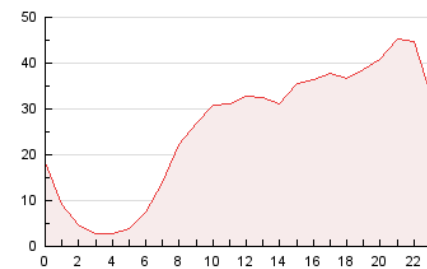

2. Secciones (Nacional e Internacional)

	PAGINAS	%
HOME	111.571	18.00 %
RESTO	508.339	82.00 %

3. Por día del mes (Nacional e Internacional)

Día	N. únicos	Visitas	Páginas	Día	N. únicos	Visitas	Páginas	Día	N. únicos	Visitas	Páginas
1	9.402	14.067	19.415	11	19.637	25.333	32.048	21	15.360	22.904	32.352
2	11.138	16.559	23.473	12	9.231	13.692	19.166	22	16.397	22.911	31.951
3	9.335	14.407	20.678	13	9.843	14.841	20.502	23	12.053	16.972	23.096
4	8.234	12.084	17.363	14	8.242	11.085	15.852	24	16.183	22.212	29.820
5	7.866	11.995	17.784	15	7.351	10.645	14.941	25	15.168	20.580	27.873
6	6.562	9.795	14.363	16	7.324	10.941	16.532	26	11.799	16.255	24.091
7	6.617	9.641	14.067	17	10.640	16.778	24.297	27	10.971	15.260	22.160
8	7.975	11.583	15.867	18	8.511	13.274	18.820	28	8.985	12.403	17.649
9	6.886	9.508	13.381	19	7.571	10.843	16.401	29	8.137	11.214	15.744
10	6.108	9.141	13.943	20	7.524	11.501	17.590	30	5.632	8.223	11.607
								31	7.848	11.616	17.084

4. Gráficas (Nacional e Internacional)

4.1 Por día de la semana (promedio)

N. únicos / Visitas (x 100)

Páginas (x 100)

4.2 Por franja horaria (promedio)

Visitas_ (x 1000)

Páginas (x 1000)

4.3 Por meses