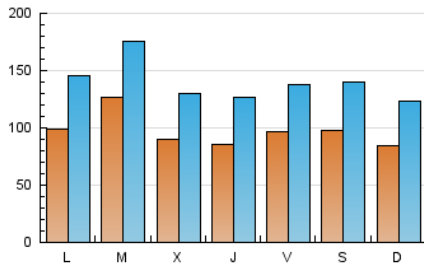

1. Cifras totales y promedios (Nacional)

MES - AÑO	NAVEGADORES UNICOS	VISITAS	PAGINAS
Marzo - 2025	151.270	430.137	611.736
PROMEDIO DIARIO	9.675	13.945	19.733
PROMEDIO LUNES-VIERNES	9.939	14.335	20.366
PROMEDIO SABADO-DOMINGO	9.121	13.126	18.405
PAGINAS / VISITAS	1,42		
DURACION MEDIA VISITAS	0:04:54		
TIEMPO INTERACCIÓN MEDIO	0:02:24		

2. Secciones (Nacional)

	PAGINAS	%
HOME	109.812	17.95 %
RESTO	501.924	82.05 %

3. Por día del mes (Nacional)

Día	N. únicos	Visitas	Páginas	Día	N. únicos	Visitas	Páginas	Día	N. únicos	Visitas	Páginas
1	9.271	13.924	19.209	11	19.441	25.071	31.727	21	15.203	22.717	31.999
2	11.004	16.389	23.196	12	9.085	13.521	18.927	22	16.275	22.702	31.676
3	9.208	14.258	20.453	13	9.690	14.555	20.168	23	11.902	16.816	22.837
4	8.055	11.859	16.982	14	8.115	10.845	15.631	24	15.922	21.715	29.377
5	7.718	11.809	17.518	15	7.273	10.529	14.813	25	14.789	20.220	27.367
6	6.376	9.592	14.082	16	7.237	10.832	16.383	26	11.609	16.000	23.806
7	6.504	9.515	13.864	17	10.503	16.545	23.947	27	10.827	15.100	21.917
8	7.890	11.456	15.698	18	8.390	13.130	18.599	28	8.806	12.159	17.353
9	6.778	9.379	13.226	19	7.451	10.688	16.201	29	8.029	11.118	15.544
10	5.911	8.915	13.655	20	7.380	11.319	17.247	30	5.552	8.111	11.465
								31	7.737	11.494	16.869

4. Gráficas (Nacional)

4.1 Por día de la semana (promedio)

N. únicos / Visitas (x 100)

Páginas (x 100)

4.2 Por franja horaria (promedio)

Visitas_ (x 1000)

Páginas (x 1000)

4.3 Por meses