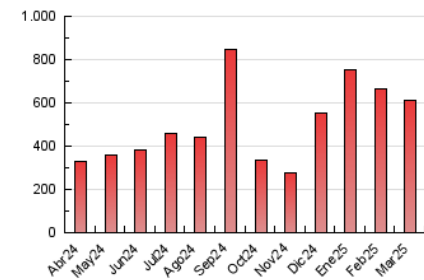

1. Cifras totales y promedios (Nacional)

MES - AÑO	NAVEGADORES UNICOS	VISITAS	PAGINAS
Marzo - 2025	151.270	430.137	611.736
PROMEDIO DIARIO	9.675	13.945	19.733
PROMEDIO LUNES-VIERNES	9.939	14.335	20.366
PROMEDIO SABADO-DOMINGO	9.121	13.126	18.405
PAGINAS / VISITAS	1,42		
DURACION MEDIA VISITAS	0:04:54		
TIEMPO INTERACCIÓN MEDIO	0:02:24		

2. Secciones (Nacional)

	PAGINAS	%
HOME	109.812	17.95 %
RESTO	501.924	82.05 %

3. Por día del mes (Nacional)

Día	N. únicos	Visitas	Páginas	Día	N. únicos	Visitas	Páginas	Día	N. únicos	Visitas	Páginas
1	9.271	13.924	19.209	11	19.441	25.071	31.727	21	15.203	22.717	31.999
2	11.004	16.389	23.196	12	9.085	13.521	18.927	22	16.275	22.702	31.676
3	9.208	14.258	20.453	13	9.690	14.555	20.168	23	11.902	16.816	22.837
4	8.055	11.859	16.982	14	8.115	10.845	15.631	24	15.922	21.715	29.377
5	7.718	11.809	17.518	15	7.273	10.529	14.813	25	14.789	20.220	27.367
6	6.376	9.592	14.082	16	7.237	10.832	16.383	26	11.609	16.000	23.806
7	6.504	9.515	13.864	17	10.503	16.545	23.947	27	10.827	15.100	21.917
8	7.890	11.456	15.698	18	8.390	13.130	18.599	28	8.806	12.159	17.353
9	6.778	9.379	13.226	19	7.451	10.688	16.201	29	8.029	11.118	15.544
10	5.911	8.915	13.655	20	7.380	11.319	17.247	30	5.552	8.111	11.465
								31	7.737	11.494	16.869

4. Gráficas (Nacional)

4.1 Por día de la semana (promedio)

N. únicos / Visitas (x 100)

Páginas (x 100)

4.2 Por franja horaria (promedio)

Visitas_ (x 1000)

Páginas (x 1000)

4.3 Por meses

N. únicos / Visitas (x 1000)

Páginas (x 1000)

5. Observaciones

Este Medio Electrónico de Comunicación ha sido medido por la herramienta Google Analytics de Google (GA4).

6. Definiciones básicas (Para más información ver Normas Técnicas para el Control de los Medios Electrónicos de Comunicación)