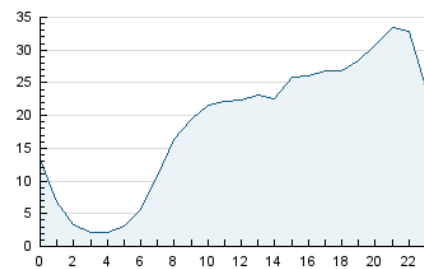

2. Secciones (Nacional e Internacional)

	PAGINAS	%
HOME	111.571	18.00 %
RESTO	508.339	82.00 %

3. Por día del mes (Nacional e Internacional)

Día	N. únicos	Visitas	Páginas	Día	N. únicos	Visitas	Páginas	Día	N. únicos	Visitas	Páginas
1	9.402	14.067	19.415	11	19.637	25.333	32.048	21	15.360	22.904	32.352
2	11.138	16.559	23.473	12	9.231	13.692	19.166	22	16.397	22.911	31.951
3	9.335	14.407	20.678	13	9.843	14.841	20.502	23	12.053	16.972	23.096
4	8.234	12.084	17.363	14	8.242	11.085	15.852	24	16.183	22.212	29.820
5	7.866	11.995	17.784	15	7.351	10.645	14.941	25	15.168	20.580	27.873
6	6.562	9.795	14.363	16	7.324	10.941	16.532	26	11.799	16.255	24.091
7	6.617	9.641	14.067	17	10.640	16.778	24.297	27	10.971	15.260	22.160
8	7.975	11.583	15.867	18	8.511	13.274	18.820	28	8.985	12.403	17.649
9	6.886	9.508	13.381	19	7.571	10.843	16.401	29	8.137	11.214	15.744
10	6.108	9.141	13.943	20	7.524	11.501	17.590	30	5.632	8.223	11.607
								31	7.848	11.616	17.084

4. Gráficas (Nacional e Internacional)

4.1 Por día de la semana (promedio)

N. únicos / Visitas (x 100)

Páginas (x 100)

4.2 Por franja horaria (promedio)

Visitas_ (x 1000)

Páginas (x 1000)

4.3 Por meses