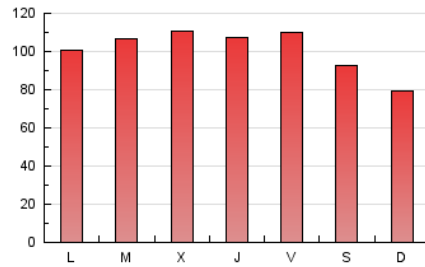

1. Cifras totales y promedios (Nacional e Internacional)

MES - AÑO	NAVEGADORES UNICOS	VISITAS	PAGINAS
Marzo - 2022	59.290	180.864	315.533
PROMEDIO DIARIO	4.383	5.834	10.178
PROMEDIO LUNES-VIERNES	4.500	6.071	10.728
PROMEDIO SABADO-DOMINGO	4.046	5.155	8.599
PAGINAS / VISITAS	1,74		
DURACION MEDIA VISITAS	0:01:04		
DURACION MEDIA PAGINAS	0:01:26		

2. Secciones (Nacional e Internacional)

	PAGINAS	%
HOME	89.146	28.25 %
RESTO	226.387	71.75 %

3. Por día del mes (Nacional e Internacional)

Día	N. únicos	Visitas	Páginas	Día	N. únicos	Visitas	Páginas	Día	N. únicos	Visitas	Páginas
1	5.790	7.739	13.155	11	5.158	6.838	11.875	21	3.410	4.836	9.266
2	4.537	6.246	11.356	12	4.102	5.347	9.357	22	3.112	4.298	7.701
3	4.016	5.748	11.037	13	5.472	7.020	11.690	23	5.675	7.634	12.915
4	3.841	5.273	10.003	14	3.916	5.377	9.891	24	4.539	5.856	10.064
5	3.026	4.007	7.459	15	4.248	5.722	9.885	25	5.499	7.168	11.951
6	2.853	3.832	6.681	16	3.423	4.720	8.757	26	6.754	7.821	11.391
7	4.152	5.517	10.183	17	5.330	7.119	12.211	27	3.260	4.120	6.511
8	3.944	5.459	9.876	18	4.269	5.677	10.206	28	5.054	6.557	10.930
9	3.756	5.064	8.975	19	4.118	5.388	8.939	29	5.301	7.282	12.855
10	3.205	4.531	8.024	20	2.779	3.706	6.767	30	5.521	7.552	13.408
								31	5.808	7.410	12.214

4. Gráficas (Nacional e Internacional)

4.1 Por día de la semana (promedio)

N. únicos / Visitas (x 100)

Páginas (x 100)

4.2 Por franja horaria (promedio)

Visitas_ (x 1000)

Páginas (x 1000)

4.3 Por meses