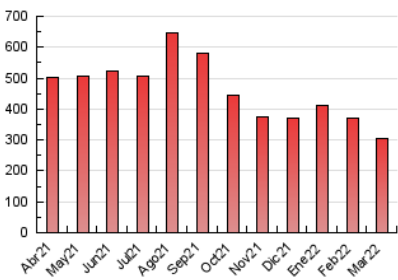

Páginas (x 1000)