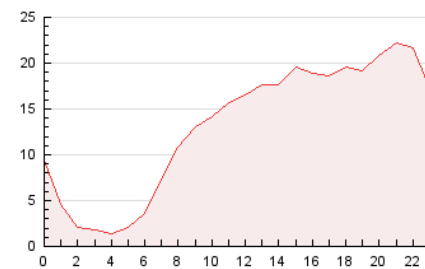

2. Secciones (Nacional e Internacional)

	PAGINAS	%
HOME	89.146	28.25 %
RESTO	226.387	71.75 %

3. Por día del mes (Nacional e Internacional)

Día	N. únicos	Visitas	Páginas	Día	N. únicos	Visitas	Páginas	Día	N. únicos	Visitas	Páginas
1	5.790	7.739	13.155	11	5.158	6.838	11.875	21	3.410	4.836	9.266
2	4.537	6.246	11.356	12	4.102	5.347	9.357	22	3.112	4.298	7.701
3	4.016	5.748	11.037	13	5.472	7.020	11.690	23	5.675	7.634	12.915
4	3.841	5.273	10.003	14	3.916	5.377	9.891	24	4.539	5.856	10.064
5	3.026	4.007	7.459	15	4.248	5.722	9.885	25	5.499	7.168	11.951
6	2.853	3.832	6.681	16	3.423	4.720	8.757	26	6.754	7.821	11.391
7	4.152	5.517	10.183	17	5.330	7.119	12.211	27	3.260	4.120	6.511
8	3.944	5.459	9.876	18	4.269	5.677	10.206	28	5.054	6.557	10.930
9	3.756	5.064	8.975	19	4.118	5.388	8.939	29	5.301	7.282	12.855
10	3.205	4.531	8.024	20	2.779	3.706	6.767	30	5.521	7.552	13.408
								31	5.808	7.410	12.214

4. Gráficas (Nacional e Internacional)

4.1 Por día de la semana (promedio)

N. únicos / Visitas (x 100)

Páginas (x 100)

4.2 Por franja horaria (promedio)

Visitas_ (x 1000)

Páginas (x 1000)

4.3 Por meses