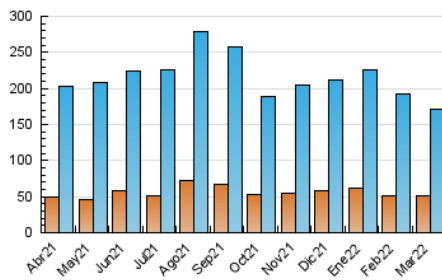

4.3 Por meses

N. únicos / Visitas (x 1000)