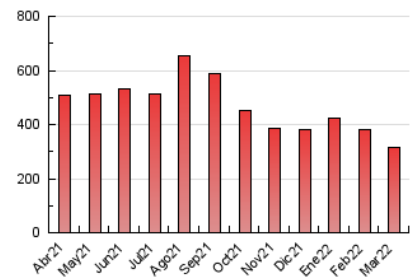

Páginas (x 1000)