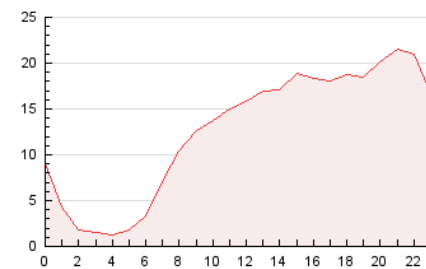

2. Secciones (Nacional)

	PAGINAS	%
HOME	87.088	28.71 %
RESTO	216.286	71.29 %

3. Por día del mes (Nacional)

Día	N. únicos	Visitas	Páginas	Día	N. únicos	Visitas	Páginas	Día	N. únicos	Visitas	Páginas
1	5.534	7.460	12.788	11	4.888	6.542	11.471	21	3.150	4.558	8.919
2	4.235	5.915	10.944	12	3.809	5.022	8.886	22	2.882	4.048	7.378
3	3.771	5.475	10.668	13	5.222	6.740	11.229	23	5.412	7.342	12.520
4	3.598	5.003	9.673	14	3.624	5.058	9.464	24	4.289	5.585	9.705
5	2.840	3.801	7.187	15	3.939	5.385	9.451	25	5.157	6.805	11.519
6	2.626	3.569	6.337	16	3.106	4.379	8.355	26	6.390	7.431	10.940
7	3.825	5.167	9.745	17	4.945	6.707	11.735	27	2.965	3.812	6.147
8	3.670	5.160	9.499	18	3.959	5.341	9.798	28	4.743	6.225	10.550
9	3.463	4.740	8.567	19	3.846	5.091	8.585	29	4.985	6.944	12.471
10	2.949	4.253	7.606	20	2.545	3.440	6.459	30	5.130	7.139	12.910
								31	5.534	7.109	11.868

4. Gráficas (Nacional)

4.1 Por día de la semana (promedio)

N. únicos / Visitas (x 100)

Páginas (x 100)

4.2 Por franja horaria (promedio)

Visitas_ (x 1000)

Páginas (x 1000)

4.3 Por meses