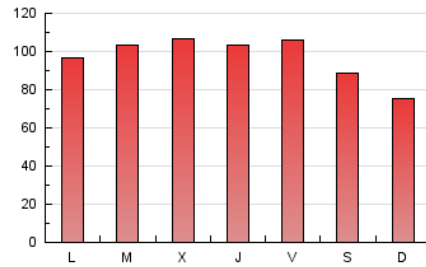

1. Cifras totales y promedios (Nacional)

MES - AÑO	NAVEGADORES UNICOS	VISITAS	PAGINAS
Marzo - 2022	51.002	171.246	303.374
PROMEDIO DIARIO	4.098	5.524	9.786
PROMEDIO LUNES-VIERNES	4.208	5.754	10.331
PROMEDIO SABADO-DOMINGO	3.780	4.863	8.221
PAGINAS / VISITAS	1,77		
DURACION MEDIA VISITAS	0:01:05		
DURACION MEDIA PAGINAS	0:01:24		

2. Secciones (Nacional)

	PAGINAS	%
HOME	87.088	28.71 %
RESTO	216.286	71.29 %

3. Por día del mes (Nacional)

Día	N. únicos	Visitas	Páginas	Día	N. únicos	Visitas	Páginas	Día	N. únicos	Visitas	Páginas
1	5.534	7.460	12.788	11	4.888	6.542	11.471	21	3.150	4.558	8.919
2	4.235	5.915	10.944	12	3.809	5.022	8.886	22	2.882	4.048	7.378
3	3.771	5.475	10.668	13	5.222	6.740	11.229	23	5.412	7.342	12.520
4	3.598	5.003	9.673	14	3.624	5.058	9.464	24	4.289	5.585	9.705
5	2.840	3.801	7.187	15	3.939	5.385	9.451	25	5.157	6.805	11.519
6	2.626	3.569	6.337	16	3.106	4.379	8.355	26	6.390	7.431	10.940
7	3.825	5.167	9.745	17	4.945	6.707	11.735	27	2.965	3.812	6.147
8	3.670	5.160	9.499	18	3.959	5.341	9.798	28	4.743	6.225	10.550
9	3.463	4.740	8.567	19	3.846	5.091	8.585	29	4.985	6.944	12.471
10	2.949	4.253	7.606	20	2.545	3.440	6.459	30	5.130	7.139	12.910
								31	5.534	7.109	11.868

4. Gráficas (Nacional)

4.1 Por día de la semana (promedio)

N. únicos / Visitas (x 100)

Páginas (x 100)

4.2 Por franja horaria (promedio)

Visitas_ (x 1000)

Páginas (x 1000)

4.3 Por meses