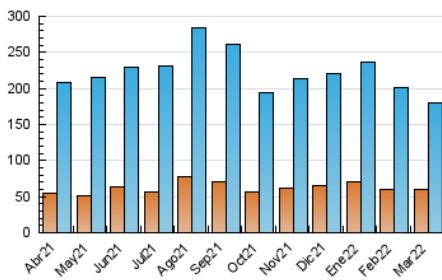

4.3 Por meses

N. únicos / Visitas (x 1000)