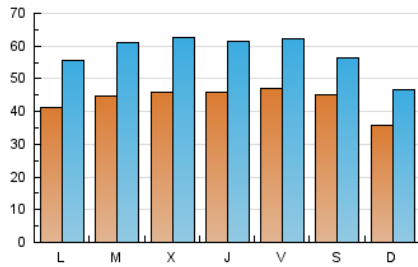

1. Cifras totales y promedios (Nacional e Internacional)

MES - AÑO	NAVEGADORES UNICOS	VISITAS	PAGINAS
Marzo - 2022	59.290	180.864	315.533
PROMEDIO DIARIO	4.383	5.834	10.178
PROMEDIO LUNES-VIERNES	4.500	6.071	10.728
PROMEDIO SABADO-DOMINGO	4.046	5.155	8.599
PAGINAS / VISITAS	1,74		
DURACION MEDIA VISITAS	0:01:04		
DURACION MEDIA PAGINAS	0:01:26		

2. Secciones (Nacional e Internacional)

	PAGINAS	%
HOME	89.146	28.25 %
RESTO	226.387	71.75 %

3. Por día del mes (Nacional e Internacional)

Día	N. únicos	Visitas	Páginas	Día	N. únicos	Visitas	Páginas	Día	N. únicos	Visitas	Páginas
1	5.790	7.739	13.155	11	5.158	6.838	11.875	21	3.410	4.836	9.266
2	4.537	6.246	11.356	12	4.102	5.347	9.357	22	3.112	4.298	7.701
3	4.016	5.748	11.037	13	5.472	7.020	11.690	23	5.675	7.634	12.915
4	3.841	5.273	10.003	14	3.916	5.377	9.891	24	4.539	5.856	10.064
5	3.026	4.007	7.459	15	4.248	5.722	9.885	25	5.499	7.168	11.951
6	2.853	3.832	6.681	16	3.423	4.720	8.757	26	6.754	7.821	11.391
7	4.152	5.517	10.183	17	5.330	7.119	12.211	27	3.260	4.120	6.511
8	3.944	5.459	9.876	18	4.269	5.677	10.206	28	5.054	6.557	10.930
9	3.756	5.064	8.975	19	4.118	5.388	8.939	29	5.301	7.282	12.855
10	3.205	4.531	8.024	20	2.779	3.706	6.767	30	5.521	7.552	13.408
								31	5.808	7.410	12.214

4. Gráficas (Nacional e Internacional)

4.1 Por día de la semana (promedio)

N. únicos / Visitas (x 100)

Páginas (x 100)

4.2 Por franja horaria (promedio)

Visitas_ (x 1000)

Páginas (x 1000)

4.3 Por meses