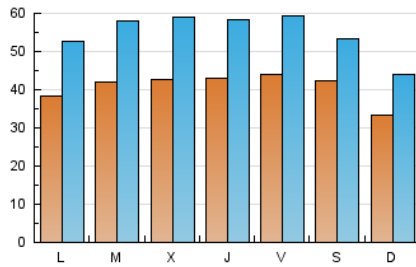

1. Cifras totales y promedios (Nacional)

MES - AÑO	NAVEGADORES UNICOS	VISITAS	PAGINAS
Marzo - 2022	51.002	171.246	303.374
PROMEDIO DIARIO	4.098	5.524	9.786
PROMEDIO LUNES-VIERNES	4.208	5.754	10.331
PROMEDIO SABADO-DOMINGO	3.780	4.863	8.221
PAGINAS / VISITAS	1,77		
DURACION MEDIA VISITAS	0:01:05		
DURACION MEDIA PAGINAS	0:01:24		

2. Secciones (Nacional)

	PAGINAS	%
HOME	87.088	28.71 %
RESTO	216.286	71.29 %

3. Por día del mes (Nacional)

Día	N. únicos	Visitas	Páginas	Día	N. únicos	Visitas	Páginas	Día	N. únicos	Visitas	Páginas
1	5.534	7.460	12.788	11	4.888	6.542	11.471	21	3.150	4.558	8.919
2	4.235	5.915	10.944	12	3.809	5.022	8.886	22	2.882	4.048	7.378
3	3.771	5.475	10.668	13	5.222	6.740	11.229	23	5.412	7.342	12.520
4	3.598	5.003	9.673	14	3.624	5.058	9.464	24	4.289	5.585	9.705
5	2.840	3.801	7.187	15	3.939	5.385	9.451	25	5.157	6.805	11.519
6	2.626	3.569	6.337	16	3.106	4.379	8.355	26	6.390	7.431	10.940
7	3.825	5.167	9.745	17	4.945	6.707	11.735	27	2.965	3.812	6.147
8	3.670	5.160	9.499	18	3.959	5.341	9.798	28	4.743	6.225	10.550
9	3.463	4.740	8.567	19	3.846	5.091	8.585	29	4.985	6.944	12.471
10	2.949	4.253	7.606	20	2.545	3.440	6.459	30	5.130	7.139	12.910
								31	5.534	7.109	11.868

4. Gráficas (Nacional)

4.1 Por día de la semana (promedio)

N. únicos / Visitas (x 100)

Páginas (x 100)

4.2 Por franja horaria (promedio)

Visitas_ (x 1000)

Páginas (x 1000)

4.3 Por meses