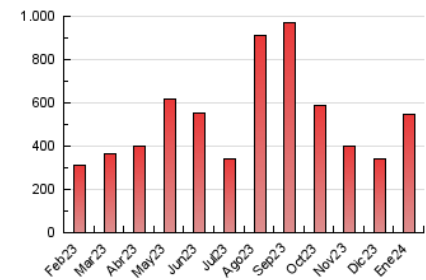

Páginas (x 1000)