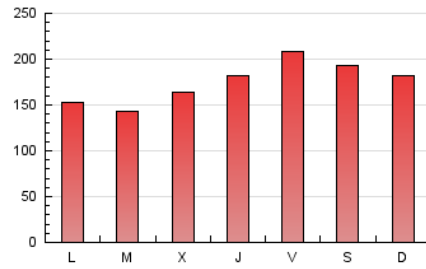

1. Cifras totales y promedios (Nacional)

MES - AÑO	NAVEGADORES UNICOS	VISITAS	PAGINAS
Enero - 2024	146.283	391.323	536.502
PROMEDIO DIARIO	10.130	12.623	17.307
PROMEDIO LUNES-VIERNES	9.738	12.193	16.787
PROMEDIO SABADO-DOMINGO	11.258	13.862	18.801
PAGINAS / VISITAS	1,37		
DURACION MEDIA VISITAS	0:01:19		
TIEMPO INTERACCIÓN MEDIO	0:02:00		

2. Secciones (Nacional)

	PAGINAS	%
HOME	65.337	12.18 %
RESTO	471.165	87.82 %

3. Por día del mes (Nacional)

Día	N. únicos	Visitas	Páginas	Día	N. únicos	Visitas	Páginas	Día	N. únicos	Visitas	Páginas
1	5.979	7.655	10.634	11	11.343	13.405	18.681	21	8.556	10.448	15.481
2	5.768	7.409	11.622	12	15.052	20.082	25.929	22	10.524	13.542	18.984
3	7.136	9.801	14.166	13	12.651	15.917	21.553	23	9.557	11.538	16.158
4	8.327	11.312	16.473	14	9.658	12.070	15.987	24	7.276	9.193	12.821
5	8.546	10.880	15.292	15	6.918	8.736	12.610	25	9.248	11.003	14.294
6	4.555	5.774	8.190	16	5.714	7.400	11.301	26	10.551	13.051	17.541
7	4.382	5.522	7.548	17	8.651	10.980	15.102	27	11.293	14.025	19.120
8	7.262	8.910	12.427	18	13.112	17.113	23.082	28	22.883	26.214	34.005
9	10.965	14.014	18.983	19	15.411	18.756	24.812	29	14.277	16.178	21.871
10	16.061	19.011	24.248	20	16.087	20.923	28.522	30	7.522	9.489	13.440
								31	8.765	10.972	15.625

4. Gráficas (Nacional)

4.1 Por día de la semana (promedio)

N. únicos / Visitas (x 100)

Páginas (x 100)

4.2 Por franja horaria (promedio)

Visitas_ (x 1000)

Páginas (x 1000)

4.3 Por meses