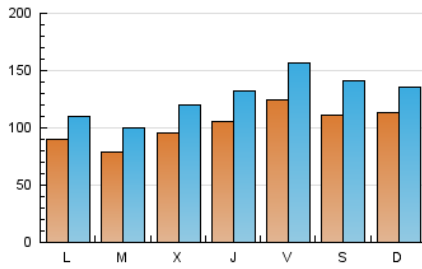

1. Cifras totales y promedios (Nacional)

MES - AÑO	NAVEGADORES UNICOS	VISITAS	PAGINAS
Enero - 2024	146.283	391.323	536.502
PROMEDIO DIARIO	10.130	12.623	17.307
PROMEDIO LUNES-VIERNES	9.738	12.193	16.787
PROMEDIO SABADO-DOMINGO	11.258	13.862	18.801
PAGINAS / VISITAS	1,37		
DURACION MEDIA VISITAS	0:01:19		
TIEMPO INTERACCIÓN MEDIO	0:02:00		

2. Secciones (Nacional)

	PAGINAS	%
HOME	65.337	12.18 %
RESTO	471.165	87.82 %

3. Por día del mes (Nacional)

Día	N. únicos	Visitas	Páginas	Día	N. únicos	Visitas	Páginas	Día	N. únicos	Visitas	Páginas
1	5.979	7.655	10.634	11	11.343	13.405	18.681	21	8.556	10.448	15.481
2	5.768	7.409	11.622	12	15.052	20.082	25.929	22	10.524	13.542	18.984
3	7.136	9.801	14.166	13	12.651	15.917	21.553	23	9.557	11.538	16.158
4	8.327	11.312	16.473	14	9.658	12.070	15.987	24	7.276	9.193	12.821
5	8.546	10.880	15.292	15	6.918	8.736	12.610	25	9.248	11.003	14.294
6	4.555	5.774	8.190	16	5.714	7.400	11.301	26	10.551	13.051	17.541
7	4.382	5.522	7.548	17	8.651	10.980	15.102	27	11.293	14.025	19.120
8	7.262	8.910	12.427	18	13.112	17.113	23.082	28	22.883	26.214	34.005
9	10.965	14.014	18.983	19	15.411	18.756	24.812	29	14.277	16.178	21.871
10	16.061	19.011	24.248	20	16.087	20.923	28.522	30	7.522	9.489	13.440
								31	8.765	10.972	15.625

4. Gráficas (Nacional)

4.1 Por día de la semana (promedio)

N. únicos / Visitas (x 100)

Páginas (x 100)

4.2 Por franja horaria (promedio)

Visitas_ (x 1000)

Páginas (x 1000)

4.3 Por meses