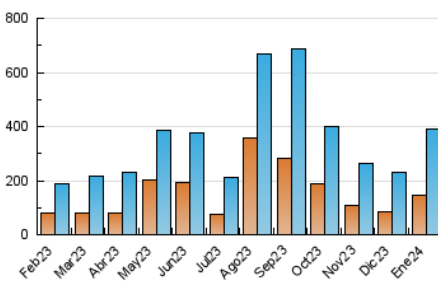

4.3 Por meses

N. únicos / Visitas (x 1000)