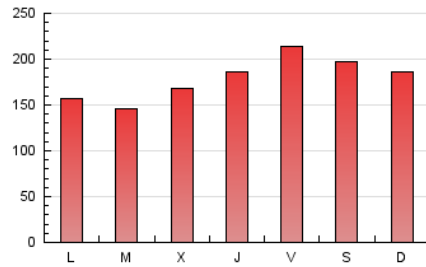

1. Cifras totales y promedios (Nacional e Internacional)

MES - AÑO	NAVEGADORES UNICOS	VISITAS	PAGINAS
Enero - 2024	154.028	401.544	548.032
PROMEDIO DIARIO	10.424	12.953	17.678
PROMEDIO LUNES-VIERNES	10.039	12.537	17.173
PROMEDIO SABADO-DOMINGO	11.533	14.149	19.132
PAGINAS / VISITAS	1,36		
DURACION MEDIA VISITAS	0:01:19		
TIEMPO INTERACCIÓN MEDIO	0:01:55		

2. Secciones (Nacional e Internacional)

	PAGINAS	%
HOME	66.265	12.09 %
RESTO	481.767	87.91 %

3. Por día del mes (Nacional e Internacional)

Día	N. únicos	Visitas	Páginas	Día	N. únicos	Visitas	Páginas	Día	N. únicos	Visitas	Páginas
1	6.184	7.986	11.015	11	11.608	13.739	19.062	21	8.859	10.756	15.834
2	5.982	7.671	11.948	12	15.369	20.475	26.364	22	10.800	13.798	19.291
3	7.459	10.253	14.685	13	13.003	16.212	21.910	23	9.859	11.804	16.487
4	8.821	11.967	17.137	14	9.766	12.247	16.231	24	7.491	9.401	13.077
5	8.902	11.319	15.793	15	7.111	8.922	12.857	25	9.527	11.281	14.597
6	4.780	6.142	8.539	16	5.991	7.662	11.616	26	10.926	13.443	17.961
7	4.622	5.766	7.800	17	8.954	11.234	15.421	27	11.745	14.330	19.488
8	7.614	9.271	12.825	18	13.471	17.361	23.464	28	23.076	26.459	34.321
9	11.241	14.376	19.362	19	15.798	19.189	25.219	29	14.689	16.611	22.299
10	16.234	19.491	24.717	20	16.413	21.279	28.931	30	7.837	9.824	13.820
								31	9.019	11.275	15.961

4. Gráficas (Nacional e Internacional)

4.1 Por día de la semana (promedio)

N. únicos / Visitas (x 100)

Páginas (x 100)

4.2 Por franja horaria (promedio)

Visitas_ (x 1000)

Páginas (x 1000)

4.3 Por meses