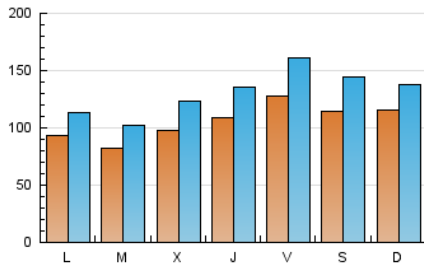

1. Cifras totales y promedios (Nacional e Internacional)

MES - AÑO	NAVEGADORES UNICOS	VISITAS	PAGINAS
Enero - 2024	154.028	401.544	548.032
PROMEDIO DIARIO	10.424	12.953	17.678
PROMEDIO LUNES-VIERNES	10.039	12.537	17.173
PROMEDIO SABADO-DOMINGO	11.533	14.149	19.132
PAGINAS / VISITAS	1,36		
DURACION MEDIA VISITAS	0:01:19		
TIEMPO INTERACCIÓN MEDIO	0:01:55		

2. Secciones (Nacional e Internacional)

	PAGINAS	%
HOME	66.265	12.09 %
RESTO	481.767	87.91 %

3. Por día del mes (Nacional e Internacional)

Día	N. únicos	Visitas	Páginas	Día	N. únicos	Visitas	Páginas	Día	N. únicos	Visitas	Páginas
1	6.184	7.986	11.015	11	11.608	13.739	19.062	21	8.859	10.756	15.834
2	5.982	7.671	11.948	12	15.369	20.475	26.364	22	10.800	13.798	19.291
3	7.459	10.253	14.685	13	13.003	16.212	21.910	23	9.859	11.804	16.487
4	8.821	11.967	17.137	14	9.766	12.247	16.231	24	7.491	9.401	13.077
5	8.902	11.319	15.793	15	7.111	8.922	12.857	25	9.527	11.281	14.597
6	4.780	6.142	8.539	16	5.991	7.662	11.616	26	10.926	13.443	17.961
7	4.622	5.766	7.800	17	8.954	11.234	15.421	27	11.745	14.330	19.488
8	7.614	9.271	12.825	18	13.471	17.361	23.464	28	23.076	26.459	34.321
9	11.241	14.376	19.362	19	15.798	19.189	25.219	29	14.689	16.611	22.299
10	16.234	19.491	24.717	20	16.413	21.279	28.931	30	7.837	9.824	13.820
								31	9.019	11.275	15.961

4. Gráficas (Nacional e Internacional)

4.1 Por día de la semana (promedio)

N. únicos / Visitas (x 100)

Páginas (x 100)

4.2 Por franja horaria (promedio)

Visitas_ (x 1000)

Páginas (x 1000)

4.3 Por meses