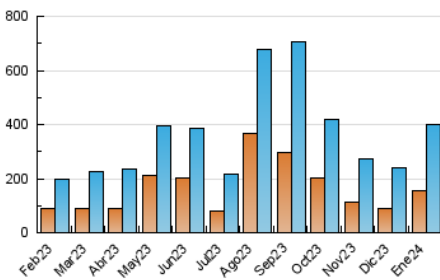

4.3 Por meses

N. únicos / Visitas (x 1000)