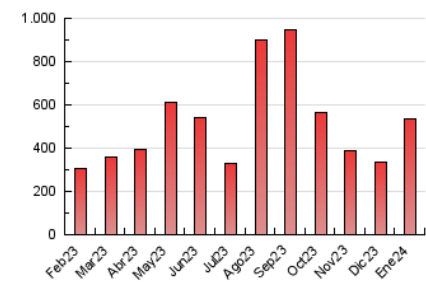

Páginas (x 1000)