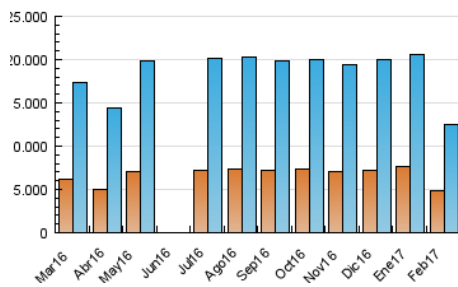

4.3 Por meses

N. únicos / Visitas (x 1000)