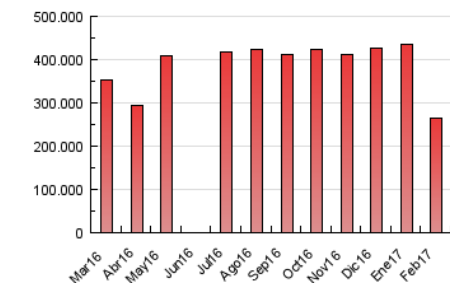

Páginas (x 1000)