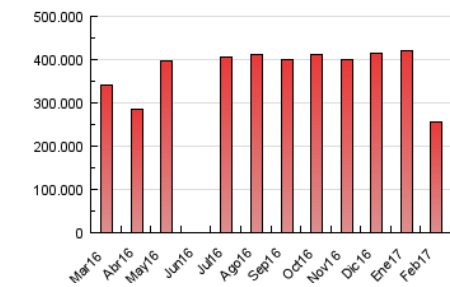

Páginas (x 1000)