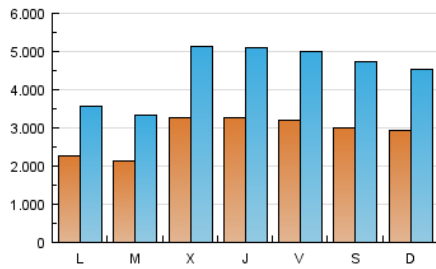

1. Cifras totales y promedios (Nacional e Internacional)

MES - AÑO	NAVEGADORES UNICOS	VISITAS	PAGINAS
Febrero - 2017	4.815.829	12.556.145	263.358.350
PROMEDIO DIARIO	422.027	660.850	13.860.966
PROMEDIO LUNES-VIERNES	434.843	680.518	14.134.886
PROMEDIO SABADO-DOMINGO	394.258	618.236	13.267.473
PAGINAS / VISITAS	20,97		
DURACION MEDIA VISITAS	0:12:05		
DURACION MEDIA PAGINAS	0:00:36		

2. Secciones (Nacional e Internacional)

	PAGINAS	%
HOME	5.954.173	2.26 %
RESTO	257.404.177	97.74 %

3. Por día del mes (Nacional e Internacional)

Día	N. únicos	Visitas	Páginas	Día	N. únicos	Visitas	Páginas	Día	N. únicos	Visitas	Páginas
1	442.261	691.353	14.285.100	11	398.229	630.791	13.529.304	21	*	*	*
2	448.606	704.841	14.709.115	12	409.371	644.370	13.907.646	22	*	*	*
3	432.216	678.575	14.124.868	13	454.095	710.640	15.183.659	23	*	*	*
4	409.047	646.520	13.855.473	14	411.512	638.905	13.036.093	24	*	*	*
5	415.822	655.202	14.125.756	15	430.051	669.867	13.807.602	25	*	*	*
6	454.563	712.720	15.140.002	16	429.412	670.639	13.771.118	26	*	*	*
7	440.705	691.284	14.316.274	17	417.806	652.120	13.493.762	27	*	*	*
8	438.941	687.800	14.155.398	18	389.196	616.687	13.250.379	28	*	*	*
9	426.702	670.176	13.791.223	19	343.885	515.845	10.936.277				
10	426.086	667.810	13.939.301	20	*	*	*				

[*] Datos no disponibles por causas técnicas.

4. Gráficas (Nacional e Internacional)

4.1 Por día de la semana (promedio)

N. únicos / Visitas (x 100)

Páginas (x 100)

4.2 Por franja horaria (promedio)

Visitas (x 1000)