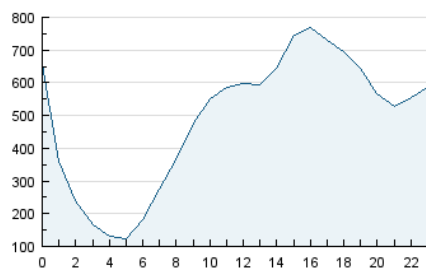

2. Secciones (Nacional)

	PAGINAS	%
HOME	5.789.369	2.26 %
RESTO	250.025.300	97.74 %

3. Por día del mes (Nacional)

Día	N. únicos	Visitas	Páginas	Día	N. únicos	Visitas	Páginas	Día	N. únicos	Visitas	Páginas
1	407.549	649.972	13.894.118	11	363.654	589.398	13.136.644	21	*	*	*
2	413.667	662.817	14.293.922	12	373.794	601.566	13.482.287	22	*	*	*
3	397.823	637.541	13.739.696	13	417.797	667.222	14.755.769	23	*	*	*
4	374.453	604.794	13.451.206	14	376.144	596.969	12.651.195	24	*	*	*
5	381.083	613.285	13.700.921	15	393.839	627.016	13.405.614	25	*	*	*
6	419.398	670.656	14.736.905	16	393.557	627.832	13.374.277	26	*	*	*
7	405.445	648.922	13.910.507	17	382.821	610.589	13.108.099	27	*	*	*
8	404.194	646.011	13.755.013	18	359.505	580.154	12.863.838	28	*	*	*
9	392.993	629.623	13.401.803	19	312.846	479.853	10.599.770				
10	391.897	626.779	13.553.085	20	*	*	*				

[*] Datos no disponibles por causas técnicas.

4. Gráficas (Nacional)

4.1 Por día de la semana (promedio)

N. únicos / Visitas (x 100)

Páginas (x 100)

4.2 Por franja horaria (promedio)

Visitas (x 1000)

Páginas (x 1000)