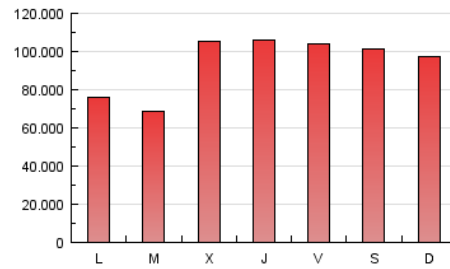

1. Cifras totales y promedios (Nacional e Internacional)

MES - AÑO	NAVEGADORES UNICOS	VISITAS	PAGINAS
Febrero - 2017	4.815.829	12.556.145	263.358.350
PROMEDIO DIARIO	422.027	660.850	13.860.966
PROMEDIO LUNES-VIERNES	434.843	680.518	14.134.886
PROMEDIO SABADO-DOMINGO	394.258	618.236	13.267.473
PAGINAS / VISITAS	20,97		
DURACION MEDIA VISITAS	0:12:05		
DURACION MEDIA PAGINAS	0:00:36		

2. Secciones (Nacional e Internacional)

	PAGINAS	%
HOME	5.954.173	2.26 %
RESTO	257.404.177	97.74 %

3. Por día del mes (Nacional e Internacional)

Día	N. únicos	Visitas	Páginas	Día	N. únicos	Visitas	Páginas	Día	N. únicos	Visitas	Páginas
1	442.261	691.353	14.285.100	11	398.229	630.791	13.529.304	21	*	*	*
2	448.606	704.841	14.709.115	12	409.371	644.370	13.907.646	22	*	*	*
3	432.216	678.575	14.124.868	13	454.095	710.640	15.183.659	23	*	*	*
4	409.047	646.520	13.855.473	14	411.512	638.905	13.036.093	24	*	*	*
5	415.822	655.202	14.125.756	15	430.051	669.867	13.807.602	25	*	*	*
6	454.563	712.720	15.140.002	16	429.412	670.639	13.771.118	26	*	*	*
7	440.705	691.284	14.316.274	17	417.806	652.120	13.493.762	27	*	*	*
8	438.941	687.800	14.155.398	18	389.196	616.687	13.250.379	28	*	*	*
9	426.702	670.176	13.791.223	19	343.885	515.845	10.936.277				
10	426.086	667.810	13.939.301	20	*	*	*				

[*] Datos no disponibles por causas técnicas.

4. Gráficas (Nacional e Internacional)

4.1 Por día de la semana (promedio)

N. únicos / Visitas (x 100)

Páginas (x 100)

4.2 Por franja horaria (promedio)

Visitas (x 1000)