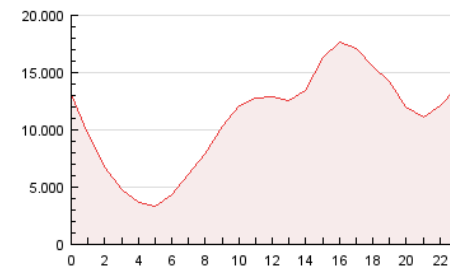

Páginas (x 1000)