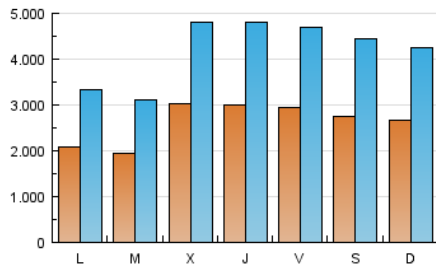

1. Cifras totales y promedios (Nacional)

MES - AÑO	NAVEGADORES UNICOS	VISITAS	PAGINAS
Febrero - 2017	4.268.240	11.770.999	255.814.669
PROMEDIO DIARIO	387.498	619.526	13.463.930
PROMEDIO LUNES-VIERNES	399.779	638.611	13.736.923
PROMEDIO SABADO-DOMINGO	360.889	578.175	12.872.444
PAGINAS / VISITAS	21,73		
DURACION MEDIA VISITAS	0:12:30		
DURACION MEDIA PAGINAS	0:00:36		

2. Secciones (Nacional)

	PAGINAS	%
HOME	5.789.369	2.26 %
RESTO	250.025.300	97.74 %

3. Por día del mes (Nacional)

Día	N. únicos	Visitas	Páginas	Día	N. únicos	Visitas	Páginas	Día	N. únicos	Visitas	Páginas
1	407.549	649.972	13.894.118	11	363.654	589.398	13.136.644	21	*	*	*
2	413.667	662.817	14.293.922	12	373.794	601.566	13.482.287	22	*	*	*
3	397.823	637.541	13.739.696	13	417.797	667.222	14.755.769	23	*	*	*
4	374.453	604.794	13.451.206	14	376.144	596.969	12.651.195	24	*	*	*
5	381.083	613.285	13.700.921	15	393.839	627.016	13.405.614	25	*	*	*
6	419.398	670.656	14.736.905	16	393.557	627.832	13.374.277	26	*	*	*
7	405.445	648.922	13.910.507	17	382.821	610.589	13.108.099	27	*	*	*
8	404.194	646.011	13.755.013	18	359.505	580.154	12.863.838	28	*	*	*
9	392.993	629.623	13.401.803	19	312.846	479.853	10.599.770				
10	391.897	626.779	13.553.085	20	*	*	*				

[*] Datos no disponibles por causas técnicas.

4. Gráficas (Nacional)

4.1 Por día de la semana (promedio)

N. únicos / Visitas (x 100)

Páginas (x 100)

4.2 Por franja horaria (promedio)

Visitas (x 1000)

Páginas (x 1000)