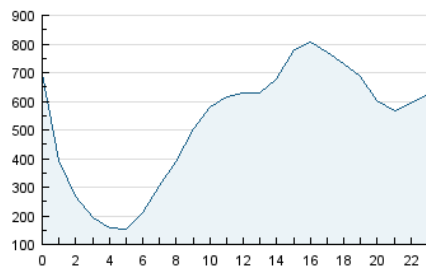

2. Secciones (Nacional e Internacional)

	PAGINAS	%
HOME	5.954.173	2.26 %
RESTO	257.404.177	97.74 %

3. Por día del mes (Nacional e Internacional)

Día	N. únicos	Visitas	Páginas	Día	N. únicos	Visitas	Páginas	Día	N. únicos	Visitas	Páginas
1	442.261	691.353	14.285.100	11	398.229	630.791	13.529.304	21	*	*	*
2	448.606	704.841	14.709.115	12	409.371	644.370	13.907.646	22	*	*	*
3	432.216	678.575	14.124.868	13	454.095	710.640	15.183.659	23	*	*	*
4	409.047	646.520	13.855.473	14	411.512	638.905	13.036.093	24	*	*	*
5	415.822	655.202	14.125.756	15	430.051	669.867	13.807.602	25	*	*	*
6	454.563	712.720	15.140.002	16	429.412	670.639	13.771.118	26	*	*	*
7	440.705	691.284	14.316.274	17	417.806	652.120	13.493.762	27	*	*	*
8	438.941	687.800	14.155.398	18	389.196	616.687	13.250.379	28	*	*	*
9	426.702	670.176	13.791.223	19	343.885	515.845	10.936.277				
10	426.086	667.810	13.939.301	20	*	*	*				

[*] Datos no disponibles por causas técnicas.

4. Gráficas (Nacional e Internacional)

4.1 Por día de la semana (promedio)

N. únicos / Visitas (x 100)

Páginas (x 100)

4.2 Por franja horaria (promedio)

Visitas (x 1000)