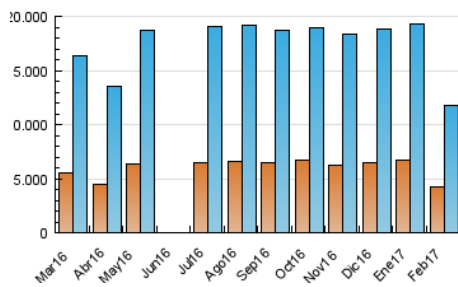

2. Secciones (Nacional)

	PAGINAS	%
HOME	5.789.369	2.26 %
RESTO	250.025.300	97.74 %

3. Por día del mes (Nacional)

Día	N. únicos	Visitas	Páginas	Día	N. únicos	Visitas	Páginas	Día	N. únicos	Visitas	Páginas
1	407.549	649.972	13.894.118	11	363.654	589.398	13.136.644	21	*	*	*
2	413.667	662.817	14.293.922	12	373.794	601.566	13.482.287	22	*	*	*
3	397.823	637.541	13.739.696	13	417.797	667.222	14.755.769	23	*	*	*
4	374.453	604.794	13.451.206	14	376.144	596.969	12.651.195	24	*	*	*
5	381.083	613.285	13.700.921	15	393.839	627.016	13.405.614	25	*	*	*
6	419.398	670.656	14.736.905	16	393.557	627.832	13.374.277	26	*	*	*
7	405.445	648.922	13.910.507	17	382.821	610.589	13.108.099	27	*	*	*
8	404.194	646.011	13.755.013	18	359.505	580.154	12.863.838	28	*	*	*
9	392.993	629.623	13.401.803	19	312.846	479.853	10.599.770				
10	391.897	626.779	13.553.085	20	*	*	*				

[*] Datos no disponibles por causas técnicas.

4. Gráficas (Nacional)

4.1 Por día de la semana (promedio)

N. únicos / Visitas (x 100)

Páginas (x 100)

4.2 Por franja horaria (promedio)

Visitas (x 1000)

Páginas (x 1000)

4.3 Por meses

N. únicos / Visitas (x 1000)

Páginas (x 1000)

5. Observaciones

Este Medio Electrónico de Comunicación ha sido medido por la herramienta Google Analytics de Google

6. Definiciones básicas (Para más información ver Normas Técnicas para el Control de los Medios Electrónicos de Comunicación)

Visita:

Una secuencia ininterrumpida de páginas servidas a un usuario válido. Si dicho usuario no realiza peticiones de páginas en un periodo de tiempo (30 min) la siguiente petición constituirá el inicio de una nueva visita.