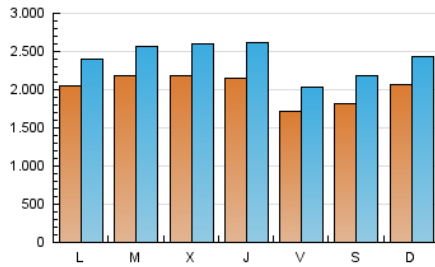

3. Gráficas (Nacional)

3.1 Por día de la semana (promedio)

N. únicos / Visitas (x 100)