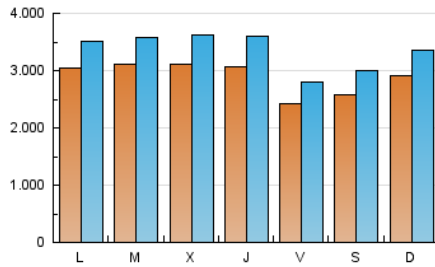

3. Gráficas (Nacional e Internacional)

3.1 Por día de la semana (promedio)

N. únicos / Visitas (x 100)