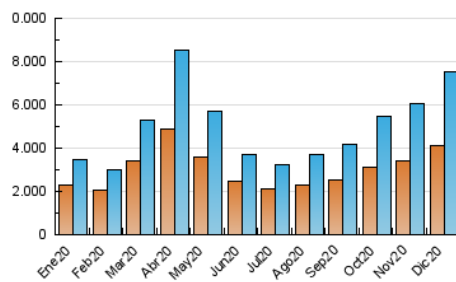

#### 3.1 Por día de la semana (promedio)

N. únicos / Visitas (x 100)

Páginas (x 100)

#### 3.2 Por franja horaria (promedio)

Visitas (x 1000)

Páginas (x 1000)

#### 3.3 Por meses

N. únicos / Visitas (x 1000)

Páginas (x 1000)