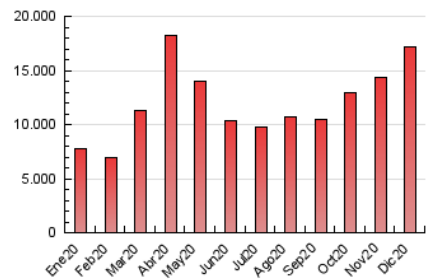

### 2. Por día del mes (Nacional e Internacional)

| Día | N. únicos | Visitas | Páginas | Día | N. únicos | Visitas | Páginas | Día | N. únicos | Visitas | Páginas |
|-----|-----------|---------|---------|-----|-----------|---------|---------|-----|-----------|---------|---------|
| 1   | 263.421   | 305.652 | 500.255 | 11  | 250.503   | 293.393 | 487.944 | 21  | 299.147   | 342.536 | 557.471 |
| 2   | 246.395   | 285.597 | 461.487 | 12  | 285.603   | 328.688 | 548.963 | 22  | 302.743   | 350.288 | 584.972 |
| 3   | 238.516   | 275.932 | 450.133 | 13  | 312.496   | 358.802 | 587.614 | 23  | 355.375   | 423.098 | 722.067 |
| 4   | 251.731   | 290.466 | 476.925 | 14  | 285.984   | 329.238 | 525.510 | 24  | 340.368   | 407.762 | 697.709 |
| 5   | 285.470   | 339.774 | 560.640 | 15  | 268.270   | 306.750 | 491.070 | 25  | 208.819   | 238.777 | 390.039 |
| 6   | 300.335   | 348.111 | 574.131 | 16  | 265.756   | 308.705 | 492.125 | 26  | 160.046   | 179.457 | 264.560 |
| 7   | 299.383   | 352.230 | 571.696 | 17  | 259.143   | 296.038 | 471.576 | 27  | 241.625   | 274.543 | 445.156 |
| 8   | 343.830   | 407.196 | 677.168 | 18  | 255.620   | 293.088 | 473.151 | 28  | 332.152   | 377.754 | 613.598 |
| 9   | 274.653   | 318.072 | 515.115 | 19  | 295.920   | 349.994 | 585.311 | 29  | 374.538   | 423.773 | 691.342 |
| 10  | 293.765   | 338.522 | 552.191 | 20  | 312.177   | 364.241 | 603.956 | 30  | 413.478   | 472.556 | 787.375 |
|     |           |         |         |     |           |         |         | 31  | 396.389   | 479.009 | 798.832 |

#### 3.1 Por día de la semana (promedio)

N. únicos / Visitas (x 100)

Páginas (x 100)

#### 3.2 Por franja horaria (promedio)

Visitas (x 1000)

Páginas (x 1000)

#### 3.3 Por meses

N. únicos / Visitas (x 1000)

Páginas (x 1000)