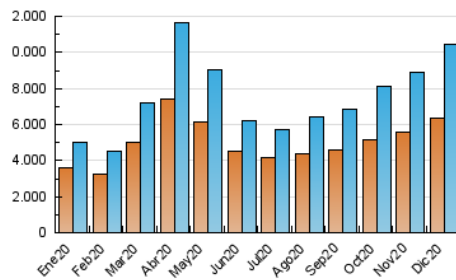

### 2. Por día del mes (Nacional e Internacional)

| Día | N. únicos | Visitas | Páginas | Día | N. únicos | Visitas | Páginas | Día | N. únicos | Visitas | Páginas |
|-----|-----------|---------|---------|-----|-----------|---------|---------|-----|-----------|---------|---------|
| 1   | 263.421   | 305.652 | 500.255 | 11  | 250.503   | 293.393 | 487.944 | 21  | 299.147   | 342.536 | 557.471 |
| 2   | 246.395   | 285.597 | 461.487 | 12  | 285.603   | 328.688 | 548.963 | 22  | 302.743   | 350.288 | 584.972 |
| 3   | 238.516   | 275.932 | 450.133 | 13  | 312.496   | 358.802 | 587.614 | 23  | 355.375   | 423.098 | 722.067 |
| 4   | 251.731   | 290.466 | 476.925 | 14  | 285.984   | 329.238 | 525.510 | 24  | 340.368   | 407.762 | 697.709 |
| 5   | 285.470   | 339.774 | 560.640 | 15  | 268.270   | 306.750 | 491.070 | 25  | 208.819   | 238.777 | 390.039 |
| 6   | 300.335   | 348.111 | 574.131 | 16  | 265.756   | 308.705 | 492.125 | 26  | 160.046   | 179.457 | 264.560 |
| 7   | 299.383   | 352.230 | 571.696 | 17  | 259.143   | 296.038 | 471.576 | 27  | 241.625   | 274.543 | 445.156 |
| 8   | 343.830   | 407.196 | 677.168 | 18  | 255.620   | 293.088 | 473.151 | 28  | 332.152   | 377.754 | 613.598 |
| 9   | 274.653   | 318.072 | 515.115 | 19  | 295.920   | 349.994 | 585.311 | 29  | 374.538   | 423.773 | 691.342 |
| 10  | 293.765   | 338.522 | 552.191 | 20  | 312.177   | 364.241 | 603.956 | 30  | 413.478   | 472.556 | 787.375 |
|     |           |         |         |     |           |         |         | 31  | 396.389   | 479.009 | 798.832 |

#### 3.1 Por día de la semana (promedio)

N. únicos / Visitas (x 100)

Páginas (x 100)

#### 3.2 Por franja horaria (promedio)

Visitas (x 1000)

Páginas (x 1000)

#### 3.3 Por meses

N. únicos / Visitas (x 1000)

Páginas (x 1000)