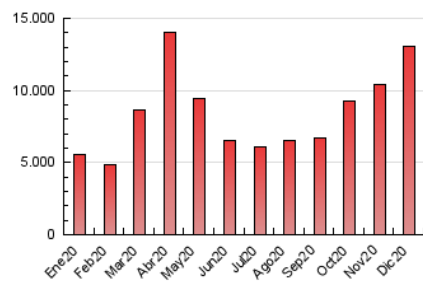

#### 3.1 Por día de la semana (promedio)

N. únicos / Visitas (x 100)

Páginas (x 100)

#### 3.2 Por franja horaria (promedio)

Visitas (x 1000)

Páginas (x 1000)

#### 3.3 Por meses

N. únicos / Visitas (x 1000)

Páginas (x 1000)