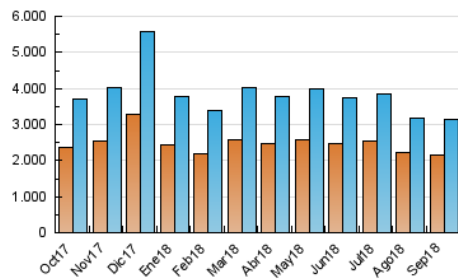

#### 2. Por día del mes (Nacional)

Día	N. únicos	Visitas	Páginas	Día	N. únicos	Visitas	Páginas	Día	N. únicos	Visitas	Páginas
1	99.802	110.309	186.906	11	92.409	103.687	175.175	21	83.673	92.886	159.839
2	101.536	112.185	189.522	12	85.746	97.101	166.527	22	99.609	112.935	191.503
3	88.227	98.345	168.003	13	86.743	96.003	163.470	23	111.507	124.067	210.645
4	92.281	102.765	176.865	14	80.229	88.970	150.256	24	96.681	108.104	181.831
5	92.799	103.294	177.413	15	101.232	114.484	192.866	25	93.745	104.625	175.862
6	88.171	98.362	169.327	16	111.064	122.255	205.717	26	92.023	102.325	175.928
7	82.311	91.499	156.822	17	92.474	103.752	177.674	27	90.024	99.558	170.128
8	102.282	114.334	198.769	18	93.458	103.705	176.970	28	82.945	91.736	157.561
9	108.983	122.574	213.438	19	92.173	100.951	173.750	29	99.362	112.168	189.187
10	91.194	101.820	174.774	20	88.038	98.065	168.554	30	111.471	122.550	203.690

#### 3.1 Por día de la semana (promedio)

N. únicos / Visitas (x 100)

Páginas (x 100)

#### 3.2 Por franja horaria (promedio)

Visitas (x 1000)

Páginas (x 1000)

#### 3.3 Por meses

N. únicos / Visitas (x 1000)

Páginas (x 1000)