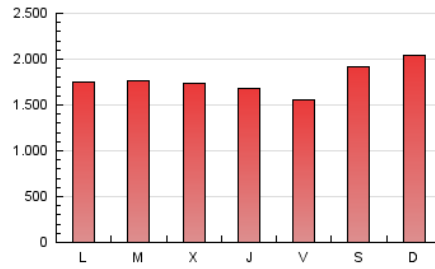

Páginas (x 100)