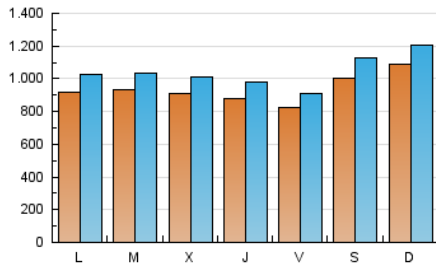

3. Gráficas (Nacional)

3.1 Por día de la semana (promedio)

N. únicos / Visitas (x 100)