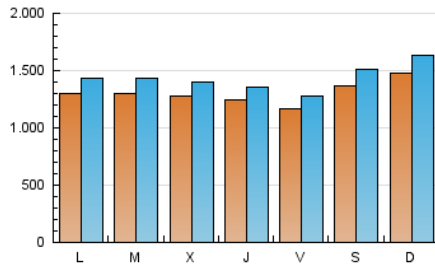

3. Gráficas (Nacional e Internacional)

3.1 Por día de la semana (promedio)

N. únicos / Visitas (x 100)