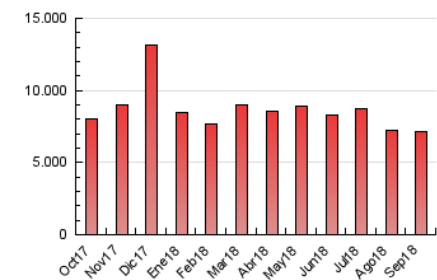

### 2. Por día del mes (Nacional e Internacional)

Día	N. únicos	Visitas	Páginas	Día	N. únicos	Visitas	Páginas	Día	N. únicos	Visitas	Páginas
1	136.511	149.242	245.539	11	128.508	143.140	234.369	21	119.275	129.970	215.091
2	142.686	155.019	254.848	12	121.645	135.112	225.064	22	137.355	152.887	252.175
3	126.399	139.023	229.241	13	121.089	132.492	219.108	23	152.350	168.091	277.789
4	129.326	142.387	236.907	14	112.905	123.346	203.018	24	134.478	149.111	244.842
5	129.060	142.255	235.781	15	134.393	150.590	247.278	25	133.560	147.162	239.920
6	123.224	136.114	226.413	16	147.026	161.376	264.912	26	130.676	143.167	237.052
7	115.527	127.829	211.744	17	128.060	142.002	235.558	27	127.393	138.772	229.021
8	137.395	152.594	256.940	18	129.115	142.499	235.465	28	117.832	129.152	214.141
9	147.922	165.536	278.785	19	128.042	140.064	233.453	29	135.939	152.091	249.085
10	129.174	143.012	236.355	20	124.009	136.369	227.090	30	150.321	166.440	270.316

#### 3.1 Por día de la semana (promedio)

N. únicos / Visitas (x 100)

Páginas (x 100)

#### 3.2 Por franja horaria (promedio)

Visitas (x 1000)

Páginas (x 1000)

#### 3.3 Por meses

N. únicos / Visitas (x 1000)

Páginas (x 1000)