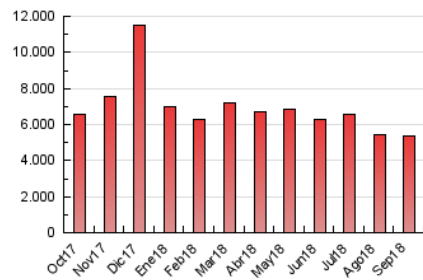

#### 2. Por día del mes (Nacional)

Día	N. únicos	Visitas	Páginas	Día	N. únicos	Visitas	Páginas	Día	N. únicos	Visitas	Páginas
1	99.802	110.309	186.906	11	92.409	103.687	175.175	21	83.673	92.886	159.839
2	101.536	112.185	189.522	12	85.746	97.101	166.527	22	99.609	112.935	191.503
3	88.227	98.345	168.003	13	86.743	96.003	163.470	23	111.507	124.067	210.645
4	92.281	102.765	176.865	14	80.229	88.970	150.256	24	96.681	108.104	181.831
5	92.799	103.294	177.413	15	101.232	114.484	192.866	25	93.745	104.625	175.862
6	88.171	98.362	169.327	16	111.064	122.255	205.717	26	92.023	102.325	175.928
7	82.311	91.499	156.822	17	92.474	103.752	177.674	27	90.024	99.558	170.128
8	102.282	114.334	198.769	18	93.458	103.705	176.970	28	82.945	91.736	157.561
9	108.983	122.574	213.438	19	92.173	100.951	173.750	29	99.362	112.168	189.187
10	91.194	101.820	174.774	20	88.038	98.065	168.554	30	111.471	122.550	203.690

#### 3.1 Por día de la semana (promedio)

N. únicos / Visitas (x 100)

Páginas (x 100)

#### 3.2 Por franja horaria (promedio)

Visitas (x 1000)

Páginas (x 1000)

#### 3.3 Por meses

N. únicos / Visitas (x 1000)

Páginas (x 1000)