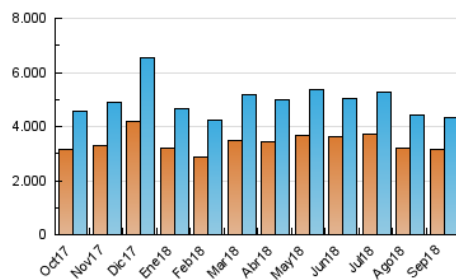

### 2. Por día del mes (Nacional e Internacional)

Día	N. únicos	Visitas	Páginas	Día	N. únicos	Visitas	Páginas	Día	N. únicos	Visitas	Páginas
1	136.511	149.242	245.539	11	128.508	143.140	234.369	21	119.275	129.970	215.091
2	142.686	155.019	254.848	12	121.645	135.112	225.064	22	137.355	152.887	252.175
3	126.399	139.023	229.241	13	121.089	132.492	219.108	23	152.350	168.091	277.789
4	129.326	142.387	236.907	14	112.905	123.346	203.018	24	134.478	149.111	244.842
5	129.060	142.255	235.781	15	134.393	150.590	247.278	25	133.560	147.162	239.920
6	123.224	136.114	226.413	16	147.026	161.376	264.912	26	130.676	143.167	237.052
7	115.527	127.829	211.744	17	128.060	142.002	235.558	27	127.393	138.772	229.021
8	137.395	152.594	256.940	18	129.115	142.499	235.465	28	117.832	129.152	214.141
9	147.922	165.536	278.785	19	128.042	140.064	233.453	29	135.939	152.091	249.085
10	129.174	143.012	236.355	20	124.009	136.369	227.090	30	150.321	166.440	270.316

#### 3.1 Por día de la semana (promedio)

N. únicos / Visitas (x 100)

Páginas (x 100)

#### 3.2 Por franja horaria (promedio)

Visitas (x 1000)

Páginas (x 1000)

#### 3.3 Por meses

N. únicos / Visitas (x 1000)

Páginas (x 1000)