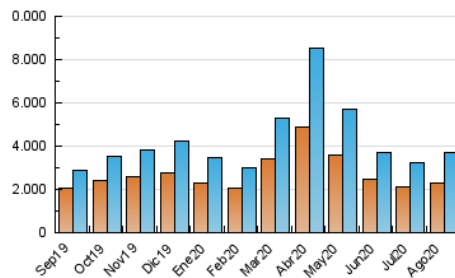

3.3 Por meses

N. únicos / Visitas (x 1000)