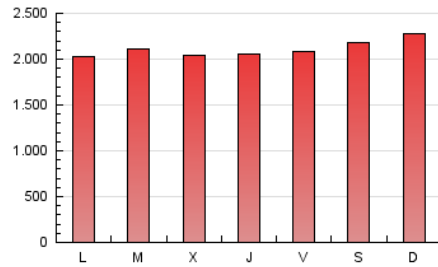

Páginas (x 100)