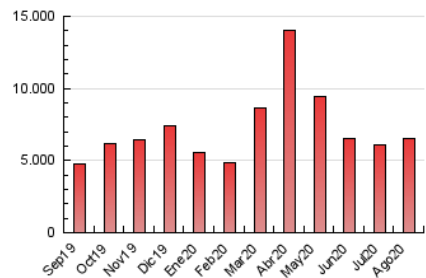

Páginas (x 1000)