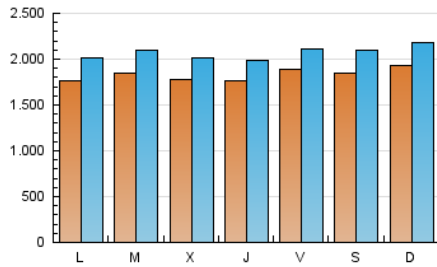

3. Gráficas (Nacional e Internacional)

3.1 Por día de la semana (promedio)

N. únicos / Visitas (x 100)