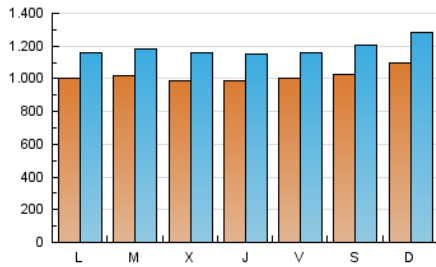

3. Gráficas (Nacional)

3.1 Por día de la semana (promedio)

N. únicos / Visitas (x 100)