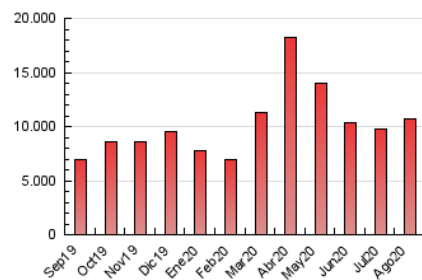

Páginas (x 1000)