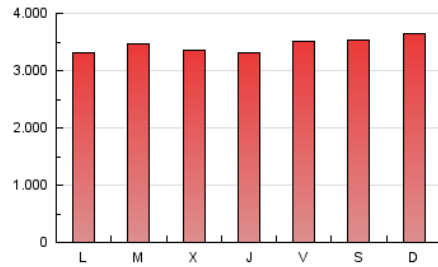

Páginas (x 100)