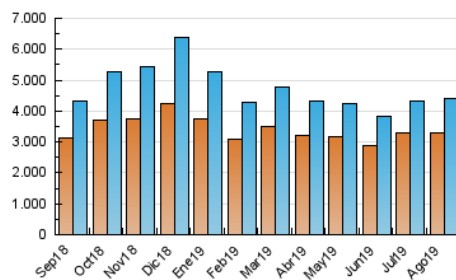

### 2. Por día del mes (Nacional e Internacional)

Día	N. únicos	Visitas	Páginas	Día	N. únicos	Visitas	Páginas	Día	N. únicos	Visitas	Páginas
1	122.073	132.870	195.902	11	135.885	147.687	219.716	21	131.945	144.053	219.458
2	117.201	126.529	186.417	12	138.029	150.289	225.561	22	131.923	143.531	225.434
3	123.339	135.025	199.264	13	136.167	149.501	220.787	23	122.672	134.176	214.891
4	133.538	144.427	211.184	14	130.714	144.797	213.485	24	126.961	140.794	214.875
5	127.413	137.848	203.711	15	130.548	142.250	213.037	25	143.165	154.776	235.146
6	132.403	143.231	211.393	16	122.447	133.380	197.914	26	135.271	147.144	225.196
7	131.277	143.789	214.229	17	125.767	138.751	199.309	27	135.482	149.449	223.742
8	123.835	136.175	203.142	18	136.862	149.833	219.103	28	130.794	144.245	216.566
9	120.976	131.743	195.572	19	133.562	145.729	216.977	29	131.687	143.892	216.205
10	127.300	138.352	204.759	20	137.537	149.038	223.965	30	131.974	143.785	216.019
								31	133.668	144.360	215.646

#### 3.1 Por día de la semana (promedio)

N. únicos / Visitas (x 100)

Páginas (x 100)

#### 3.2 Por franja horaria (promedio)

Visitas (x 1000)

Páginas (x 1000)

#### 3.3 Por meses

N. únicos / Visitas (x 1000)

Páginas (x 1000)