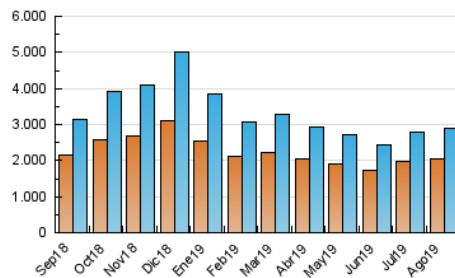

#### 2. Por día del mes (Nacional)

Día	N. únicos	Visitas	Páginas	Día	N. únicos	Visitas	Páginas	Día	N. únicos	Visitas	Páginas
1	77.682	85.176	131.701	11	88.297	96.521	150.426	21	87.501	95.811	150.903
2	74.091	79.666	123.087	12	91.978	101.066	158.221	22	86.356	95.742	157.452
3	77.065	86.006	132.972	13	89.919	99.454	153.379	23	79.510	88.118	148.801
4	85.808	92.868	141.596	14	84.630	94.806	146.454	24	83.675	93.212	147.523
5	80.563	88.144	136.173	15	85.373	93.114	146.165	25	92.577	102.549	161.199
6	86.544	93.482	144.188	16	78.916	86.760	134.355	26	89.317	97.929	155.571
7	84.884	93.622	146.092	17	80.537	89.707	133.152	27	90.366	100.734	154.796
8	79.903	87.272	136.619	18	88.719	97.880	148.421	28	85.686	95.635	147.769
9	75.864	83.521	130.478	19	85.802	94.490	145.510	29	88.028	96.580	148.945
10	81.408	89.193	137.688	20	90.220	99.840	154.472	30	85.465	93.281	143.652
								31	88.461	96.455	148.557

#### 3.1 Por día de la semana (promedio)

N. únicos / Visitas (x 100)

Páginas (x 100)

#### 3.2 Por franja horaria (promedio)

Visitas (x 1000)

Páginas (x 1000)

#### 3.3 Por meses

N. únicos / Visitas (x 1000)

Páginas (x 1000)