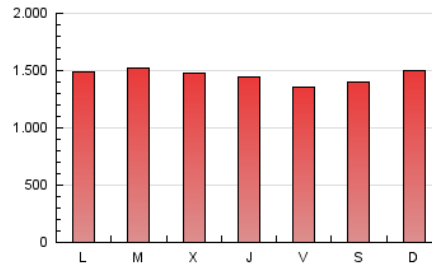

Páginas (x 100)