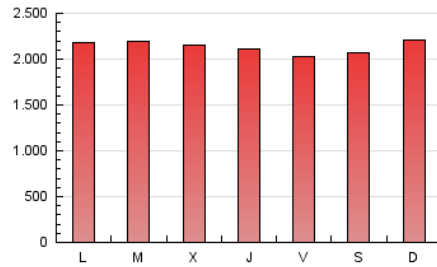

Páginas (x 100)