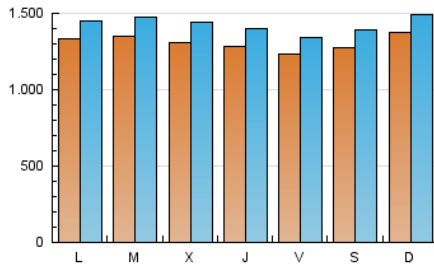

3. Gráficas (Nacional e Internacional)

3.1 Por día de la semana (promedio)

N. únicos / Visitas (x 100)