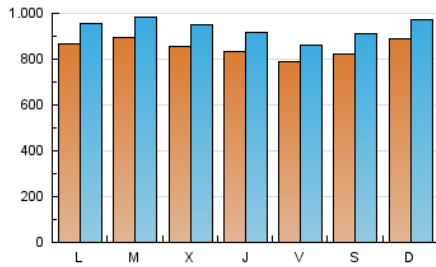

3. Gráficas (Nacional)

3.1 Por día de la semana (promedio)

N. únicos / Visitas (x 100)