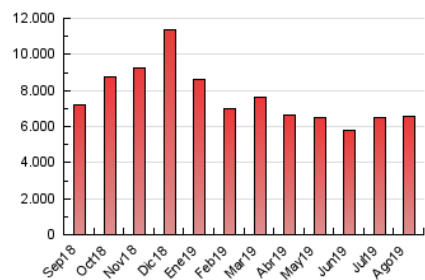

### 2. Por día del mes (Nacional e Internacional)

Día	N. únicos	Visitas	Páginas	Día	N. únicos	Visitas	Páginas	Día	N. únicos	Visitas	Páginas
1	122.073	132.870	195.902	11	135.885	147.687	219.716	21	131.945	144.053	219.458
2	117.201	126.529	186.417	12	138.029	150.289	225.561	22	131.923	143.531	225.434
3	123.339	135.025	199.264	13	136.167	149.501	220.787	23	122.672	134.176	214.891
4	133.538	144.427	211.184	14	130.714	144.797	213.485	24	126.961	140.794	214.875
5	127.413	137.848	203.711	15	130.548	142.250	213.037	25	143.165	154.776	235.146
6	132.403	143.231	211.393	16	122.447	133.380	197.914	26	135.271	147.144	225.196
7	131.277	143.789	214.229	17	125.767	138.751	199.309	27	135.482	149.449	223.742
8	123.835	136.175	203.142	18	136.862	149.833	219.103	28	130.794	144.245	216.566
9	120.976	131.743	195.572	19	133.562	145.729	216.977	29	131.687	143.892	216.205
10	127.300	138.352	204.759	20	137.537	149.038	223.965	30	131.974	143.785	216.019
								31	133.668	144.360	215.646

#### 3.1 Por día de la semana (promedio)

N. únicos / Visitas (x 100)

Páginas (x 100)

#### 3.2 Por franja horaria (promedio)

Visitas (x 1000)

Páginas (x 1000)

#### 3.3 Por meses

N. únicos / Visitas (x 1000)

Páginas (x 1000)