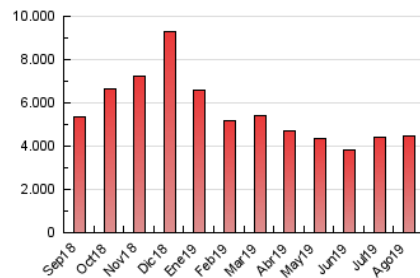

#### 2. Por día del mes (Nacional)

Día	N. únicos	Visitas	Páginas	Día	N. únicos	Visitas	Páginas	Día	N. únicos	Visitas	Páginas
1	77.682	85.176	131.701	11	88.297	96.521	150.426	21	87.501	95.811	150.903
2	74.091	79.666	123.087	12	91.978	101.066	158.221	22	86.356	95.742	157.452
3	77.065	86.006	132.972	13	89.919	99.454	153.379	23	79.510	88.118	148.801
4	85.808	92.868	141.596	14	84.630	94.806	146.454	24	83.675	93.212	147.523
5	80.563	88.144	136.173	15	85.373	93.114	146.165	25	92.577	102.549	161.199
6	86.544	93.482	144.188	16	78.916	86.760	134.355	26	89.317	97.929	155.571
7	84.884	93.622	146.092	17	80.537	89.707	133.152	27	90.366	100.734	154.796
8	79.903	87.272	136.619	18	88.719	97.880	148.421	28	85.686	95.635	147.769
9	75.864	83.521	130.478	19	85.802	94.490	145.510	29	88.028	96.580	148.945
10	81.408	89.193	137.688	20	90.220	99.840	154.472	30	85.465	93.281	143.652
								31	88.461	96.455	148.557

#### 3.1 Por día de la semana (promedio)

N. únicos / Visitas (x 100)

Páginas (x 100)

#### 3.2 Por franja horaria (promedio)

Visitas (x 1000)

Páginas (x 1000)

#### 3.3 Por meses

N. únicos / Visitas (x 1000)

Páginas (x 1000)