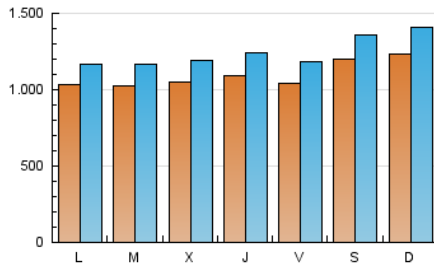

3. Gráficas (Nacional)

3.1 Por día de la semana (promedio)

N. únicos / Visitas (x 100)