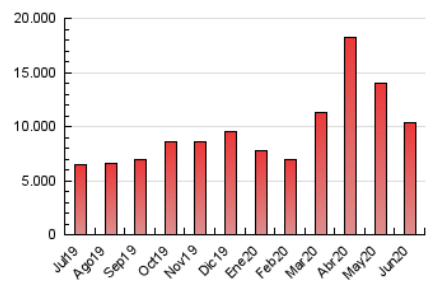

### 2. Por día del mes (Nacional e Internacional)

Día	N. únicos	Visitas	Páginas	Día	N. únicos	Visitas	Páginas	Día	N. únicos	Visitas	Páginas
1	192.376	216.427	341.991	11	188.400	209.313	336.226	21	187.454	208.663	336.300
2	194.004	218.069	344.688	12	188.053	212.278	341.363	22	166.155	182.486	291.922
3	191.738	214.789	341.269	13	205.174	231.664	380.768	23	161.255	177.724	284.128
4	209.946	238.121	385.897	14	209.971	234.645	381.435	24	162.940	180.316	286.913
5	202.204	226.988	366.601	15	181.706	201.310	319.890	25	159.546	175.770	280.838
6	224.189	255.262	418.215	16	188.609	208.505	337.143	26	154.373	168.830	272.028
7	247.954	281.810	462.899	17	182.724	205.252	335.448	27	174.021	193.819	314.932
8	199.736	221.176	356.869	18	184.570	202.344	511.262	28	184.300	204.311	342.241
9	191.604	210.884	340.348	19	171.086	189.178	394.143	29	164.135	182.598	317.083
10	181.455	203.666	327.954	20	187.414	206.604	337.255	30	157.201	174.984	303.195

#### 3.1 Por día de la semana (promedio)

N. únicos / Visitas (x 100)

Páginas (x 100)

#### 3.2 Por franja horaria (promedio)

Visitas (x 1000)

Páginas (x 1000)

#### 3.3 Por meses

N. únicos / Visitas (x 1000)

Páginas (x 1000)