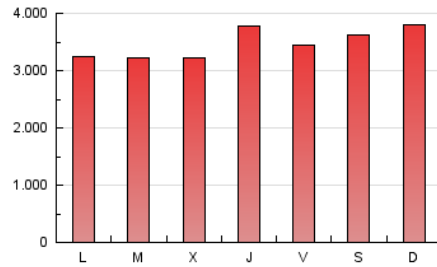

### 1. Cifras totales y promedios (Nacional e Internacional)

MES - AÑO	NAVEGADORES UNICOS	VISITAS	PAGINAS
Junio - 2020	4.529.262	6.237.786	10.391.244
<b>PROMEDIO DIARIO</b>	<b>186.476</b>	<b>207.926</b>	<b>346.375</b>
<b>PROMEDIO LUNES-VIERNES</b>	180.628	200.955	337.145
<b>PROMEDIO SABADO-DOMINGO</b>	202.560	227.097	371.756
<b>PAGINAS / VISITAS</b>	1,67		
<b>DURACION MEDIA VISITAS</b>	0:01:16		
<b>DURACION MEDIA PAGINAS</b>	0:01:55		

### 2. Por día del mes (Nacional e Internacional)

Día	N. únicos	Visitas	Páginas	Día	N. únicos	Visitas	Páginas	Día	N. únicos	Visitas	Páginas
1	192.376	216.427	341.991	11	188.400	209.313	336.226	21	187.454	208.663	336.300
2	194.004	218.069	344.688	12	188.053	212.278	341.363	22	166.155	182.486	291.922
3	191.738	214.789	341.269	13	205.174	231.664	380.768	23	161.255	177.724	284.128
4	209.946	238.121	385.897	14	209.971	234.645	381.435	24	162.940	180.316	286.913
5	202.204	226.988	366.601	15	181.706	201.310	319.890	25	159.546	175.770	280.838
6	224.189	255.262	418.215	16	188.609	208.505	337.143	26	154.373	168.830	272.028
7	247.954	281.810	462.899	17	182.724	205.252	335.448	27	174.021	193.819	314.932
8	199.736	221.176	356.869	18	184.570	202.344	511.262	28	184.300	204.311	342.241
9	191.604	210.884	340.348	19	171.086	189.178	394.143	29	164.135	182.598	317.083
10	181.455	203.666	327.954	20	187.414	206.604	337.255	30	157.201	174.984	303.195

### 3. Gráficas (Nacional e Internacional)

#### 3.1 Por día de la semana (promedio)

N. únicos / Visitas (x 100)

Páginas (x 100)