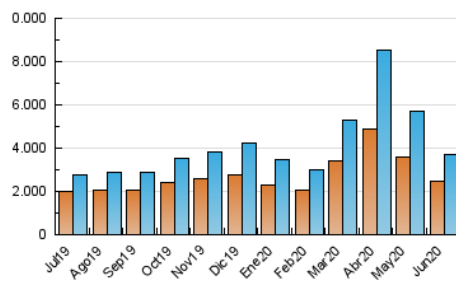

#### 2. Por día del mes (Nacional)

Día	N. únicos	Visitas	Páginas	Día	N. únicos	Visitas	Páginas	Día	N. únicos	Visitas	Páginas
1	115.161	130.186	215.571	11	109.729	125.775	213.881	21	109.777	124.872	209.743
2	116.537	132.884	217.206	12	111.596	127.773	220.009	22	94.709	106.683	177.276
3	112.604	128.880	212.904	13	126.076	142.626	253.661	23	90.860	102.359	170.145
4	132.050	151.529	255.021	14	124.555	141.427	246.897	24	96.532	107.186	176.434
5	125.004	142.616	238.900	15	101.052	114.036	194.794	25	91.246	103.043	170.625
6	142.314	163.653	279.678	16	110.594	124.438	216.890	26	86.182	97.121	162.875
7	158.780	182.269	311.686	17	106.409	121.089	210.659	27	100.033	114.121	193.749
8	116.150	131.160	221.616	18	103.577	115.543	313.042	28	101.504	115.927	204.622
9	109.689	124.271	210.603	19	94.212	107.179	210.196	29	88.502	100.741	185.697
10	104.928	119.295	201.191	20	110.108	123.772	211.217	30	85.728	98.214	180.041

#### 3.1 Por día de la semana (promedio)

N. únicos / Visitas (x 100)

Páginas (x 100)

#### 3.2 Por franja horaria (promedio)

Visitas (x 1000)

Páginas (x 1000)

#### 3.3 Por meses

N. únicos / Visitas (x 1000)

Páginas (x 1000)