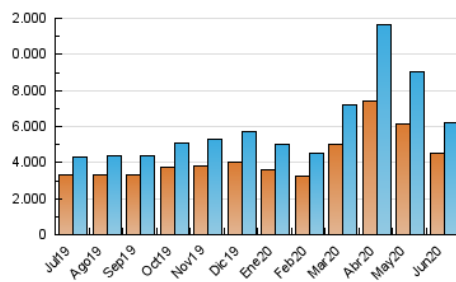

### 2. Por día del mes (Nacional e Internacional)

Día	N. únicos	Visitas	Páginas	Día	N. únicos	Visitas	Páginas	Día	N. únicos	Visitas	Páginas
1	192.376	216.427	341.991	11	188.400	209.313	336.226	21	187.454	208.663	336.300
2	194.004	218.069	344.688	12	188.053	212.278	341.363	22	166.155	182.486	291.922
3	191.738	214.789	341.269	13	205.174	231.664	380.768	23	161.255	177.724	284.128
4	209.946	238.121	385.897	14	209.971	234.645	381.435	24	162.940	180.316	286.913
5	202.204	226.988	366.601	15	181.706	201.310	319.890	25	159.546	175.770	280.838
6	224.189	255.262	418.215	16	188.609	208.505	337.143	26	154.373	168.830	272.028
7	247.954	281.810	462.899	17	182.724	205.252	335.448	27	174.021	193.819	314.932
8	199.736	221.176	356.869	18	184.570	202.344	511.262	28	184.300	204.311	342.241
9	191.604	210.884	340.348	19	171.086	189.178	394.143	29	164.135	182.598	317.083
10	181.455	203.666	327.954	20	187.414	206.604	337.255	30	157.201	174.984	303.195

#### 3.1 Por día de la semana (promedio)

N. únicos / Visitas (x 100)

Páginas (x 100)

#### 3.2 Por franja horaria (promedio)

Visitas (x 1000)

Páginas (x 1000)

#### 3.3 Por meses

N. únicos / Visitas (x 1000)

Páginas (x 1000)