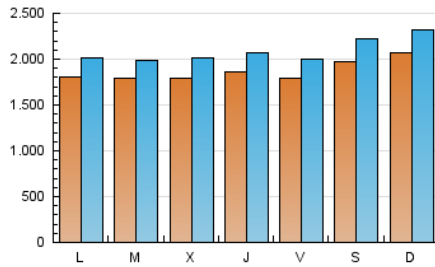

3. Gráficas (Nacional e Internacional)

3.1 Por día de la semana (promedio)

N. únicos / Visitas (x 100)