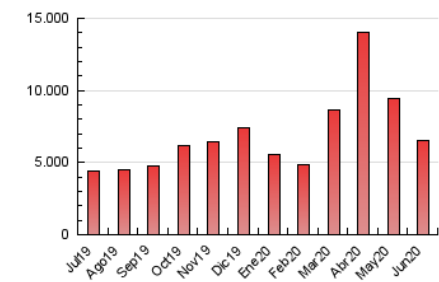

#### 2. Por día del mes (Nacional)

Día	N. únicos	Visitas	Páginas	Día	N. únicos	Visitas	Páginas	Día	N. únicos	Visitas	Páginas
1	115.161	130.186	215.571	11	109.729	125.775	213.881	21	109.777	124.872	209.743
2	116.537	132.884	217.206	12	111.596	127.773	220.009	22	94.709	106.683	177.276
3	112.604	128.880	212.904	13	126.076	142.626	253.661	23	90.860	102.359	170.145
4	132.050	151.529	255.021	14	124.555	141.427	246.897	24	96.532	107.186	176.434
5	125.004	142.616	238.900	15	101.052	114.036	194.794	25	91.246	103.043	170.625
6	142.314	163.653	279.678	16	110.594	124.438	216.890	26	86.182	97.121	162.875
7	158.780	182.269	311.686	17	106.409	121.089	210.659	27	100.033	114.121	193.749
8	116.150	131.160	221.616	18	103.577	115.543	313.042	28	101.504	115.927	204.622
9	109.689	124.271	210.603	19	94.212	107.179	210.196	29	88.502	100.741	185.697
10	104.928	119.295	201.191	20	110.108	123.772	211.217	30	85.728	98.214	180.041

#### 3.1 Por día de la semana (promedio)

N. únicos / Visitas (x 100)

Páginas (x 100)

#### 3.2 Por franja horaria (promedio)

Visitas (x 1000)

Páginas (x 1000)

#### 3.3 Por meses

N. únicos / Visitas (x 1000)

Páginas (x 1000)