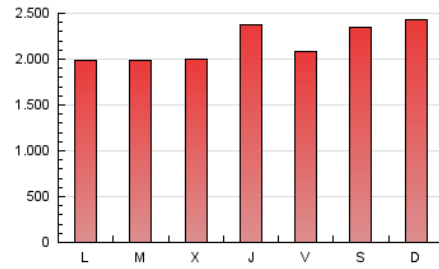

Páginas (x 100)