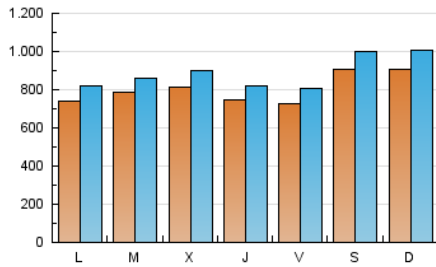

3. Gráficas (Nacional)

3.1 Por día de la semana (promedio)

N. únicos / Visitas (x 100)