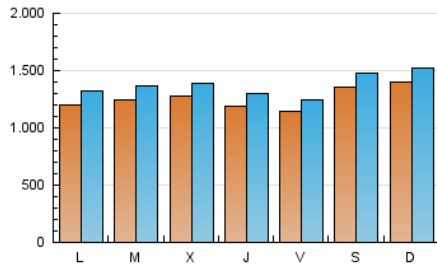

3. Gráficas (Nacional e Internacional)

3.1 Por día de la semana (promedio)

N. únicos / Visitas (x 100)