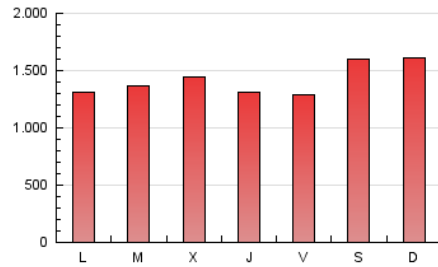

Páginas (x 100)