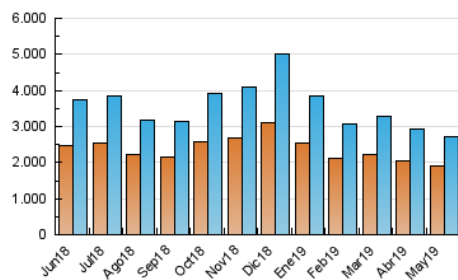

3.3 Por meses

N. únicos / Visitas (x 1000)