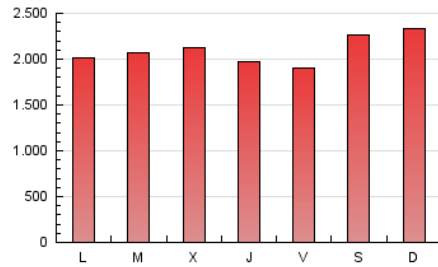

Páginas (x 100)