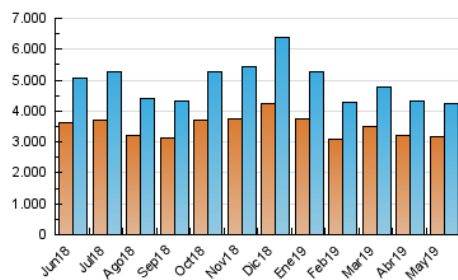

3.3 Por meses

N. únicos / Visitas (x 1000)