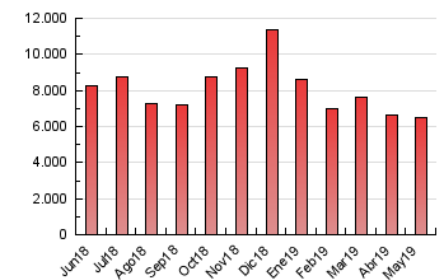

Páginas (x 1000)