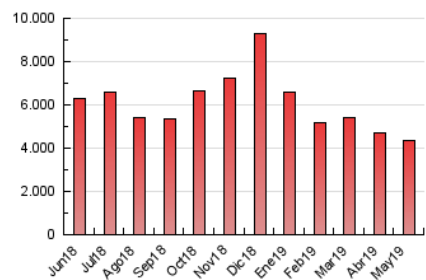

Páginas (x 1000)