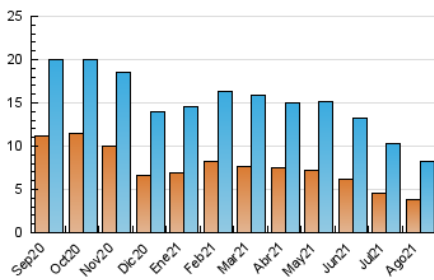

### 3. Por día del mes (Nacional e Internacional)

Día	N. únicos	Visitas	Páginas	Día	N. únicos	Visitas	Páginas	Día	N. únicos	Visitas	Páginas
1	205	251	442	11	213	258	430	21	171	220	455
2	216	267	445	12	223	266	462	22	171	220	403
3	235	289	486	13	193	250	429	23	241	297	569
4	191	241	417	14	158	194	326	24	236	309	508
5	188	219	318	15	177	210	352	25	221	289	505
6	170	213	385	16	236	308	516	26	261	332	618
7	142	162	240	17	230	296	569	27	256	316	581
8	171	202	357	18	195	237	458	28	204	268	466
9	227	270	447	19	241	303	619	29	188	235	395
10	235	302	529	20	236	291	532	30	262	347	663
								31	267	338	625

4. Gráficas (Nacional e Internacional)

4.1 Por día de la semana (promedio)

N. únicos / Visitas (x 100)

Páginas (x 100)

4.2 Por franja horaria (promedio)

Visitas (x 1000)

Páginas (x 1000)

4.3 Por meses

N. únicos / Visitas (x 1000)

Páginas (x 1000)