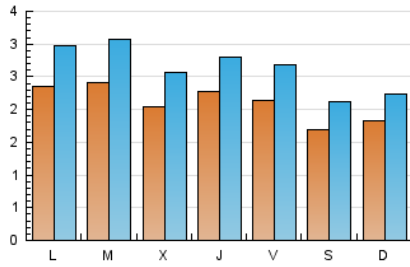

4. Gráficas (Nacional e Internacional)

4.1 Por día de la semana (promedio)

N. únicos / Visitas (x 100)