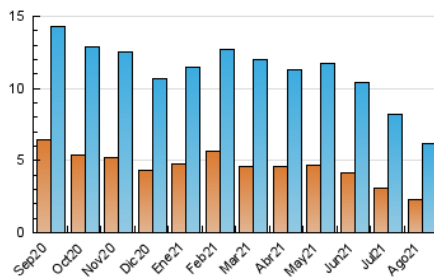

#### 3. Por día del mes (Nacional)

Día	N. únicos	Visitas	Páginas	Día	N. únicos	Visitas	Páginas	Día	N. únicos	Visitas	Páginas
1	150	192	367	11	141	179	320	21	132	173	389
2	171	215	383	12	158	200	382	22	120	159	313
3	166	217	390	13	143	195	363	23	180	229	477
4	137	185	345	14	110	143	257	24	178	241	409
5	129	160	252	15	132	164	293	25	153	210	375
6	119	156	309	16	174	239	421	26	211	263	498
7	94	112	184	17	156	211	458	27	184	234	485
8	123	153	281	18	145	182	371	28	151	208	375
9	158	197	340	19	166	217	496	29	134	176	317
10	166	228	439	20	175	223	439	30	205	275	532
								31	206	270	534

4. Gráficas (Nacional)

4.1 Por día de la semana (promedio)

N. únicos / Visitas (x 100)

Páginas (x 100)

4.2 Por franja horaria (promedio)

Visitas (x 1000)

Páginas (x 1000)

4.3 Por meses

N. únicos / Visitas (x 1000)

Páginas (x 1000)