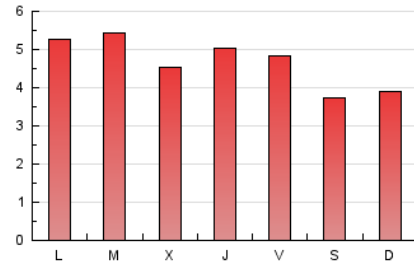

### 3. Por día del mes (Nacional e Internacional)

Día	N. únicos	Visitas	Páginas	Día	N. únicos	Visitas	Páginas	Día	N. únicos	Visitas	Páginas
1	205	251	442	11	213	258	430	21	171	220	455
2	216	267	445	12	223	266	462	22	171	220	403
3	235	289	486	13	193	250	429	23	241	297	569
4	191	241	417	14	158	194	326	24	236	309	508
5	188	219	318	15	177	210	352	25	221	289	505
6	170	213	385	16	236	308	516	26	261	332	618
7	142	162	240	17	230	296	569	27	256	316	581
8	171	202	357	18	195	237	458	28	204	268	466
9	227	270	447	19	241	303	619	29	188	235	395
10	235	302	529	20	236	291	532	30	262	347	663
								31	267	338	625

4. Gráficas (Nacional e Internacional)

4.1 Por día de la semana (promedio)

N. únicos / Visitas (x 100)

Páginas (x 100)

4.2 Por franja horaria (promedio)

Visitas (x 1000)

Páginas (x 1000)

4.3 Por meses