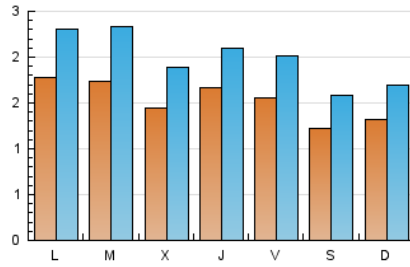

4. Gráficas (Nacional)

4.1 Por día de la semana (promedio)

N. únicos / Visitas (x 100)