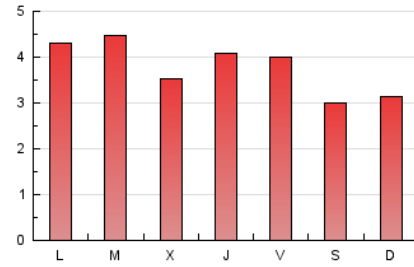

#### 2. Secciones (Nacional)

	PAGINAS	%
<b>HOME</b>	4.347	36.86 %
<b>RESTO</b>	7.447	63.14 %

#### 3. Por día del mes (Nacional)

Día	N. únicos	Visitas	Páginas	Día	N. únicos	Visitas	Páginas	Día	N. únicos	Visitas	Páginas
1	150	192	367	11	141	179	320	21	132	173	389
2	171	215	383	12	158	200	382	22	120	159	313
3	166	217	390	13	143	195	363	23	180	229	477
4	137	185	345	14	110	143	257	24	178	241	409
5	129	160	252	15	132	164	293	25	153	210	375
6	119	156	309	16	174	239	421	26	211	263	498
7	94	112	184	17	156	211	458	27	184	234	485
8	123	153	281	18	145	182	371	28	151	208	375
9	158	197	340	19	166	217	496	29	134	176	317
10	166	228	439	20	175	223	439	30	205	275	532
								31	206	270	534

4. Gráficas (Nacional)

4.1 Por día de la semana (promedio)

N. únicos / Visitas (x 100)

Páginas (x 100)

4.2 Por franja horaria (promedio)

Visitas (x 1000)

Páginas (x 1000)

4.3 Por meses