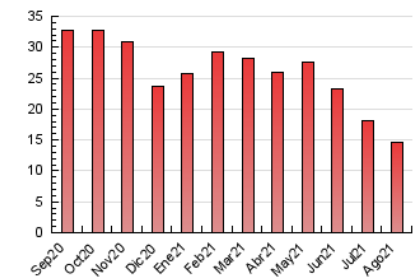

Páginas (x 1000)