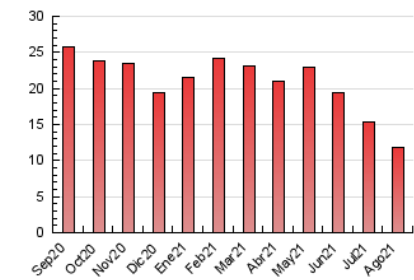

Páginas (x 1000)