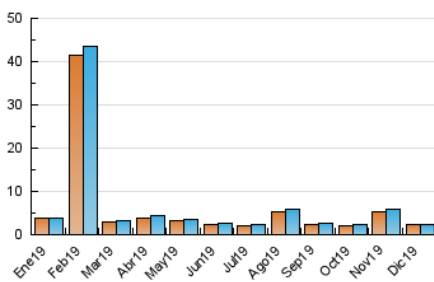

4.3 Por meses

N. únicos / Visitas (x 1000)