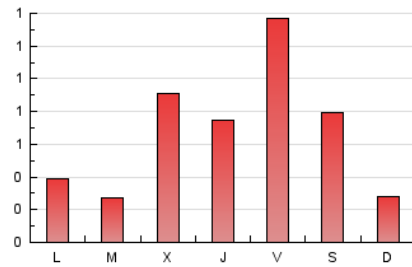

2. Secciones (Nacional)

	PAGINAS	%
HOME	110	5.51 %
RESTO	1.885	94.49 %

3. Por día del mes (Nacional)

Día	N. únicos	Visitas	Páginas	Día	N. únicos	Visitas	Páginas	Día	N. únicos	Visitas	Páginas
1	12	13	19	11	263	272	298	21	7	7	7
2	101	102	126	12	147	147	158	22	16	20	24
3	26	27	35	13	317	333	400	23	9	9	18
4	26	26	26	14	179	188	198	24	9	14	16
5	63	66	82	15	53	57	61	25	11	13	18
6	105	107	117	16	15	17	25	26	15	16	35
7	79	81	83	17	27	27	33	27	15	15	19
8	20	20	24	18	16	16	21	28	11	13	28
9	14	14	17	19	21	21	25	29	11	11	11
10	20	21	26	20	10	10	11	30	11	11	11
								31	20	22	23

4. Gráficas (Nacional)

4.1 Por día de la semana (promedio)

N. únicos / Visitas (x 100)

Páginas (x 100)

4.2 Por franja horaria (promedio)

Visitas (x 1000)

Páginas (x 1000)

4.3 Por meses