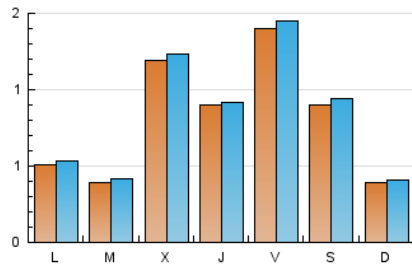

1. Cifras totales y promedios (Nacional e Internacional)

MES - AÑO	NAVEGADORES UNICOS	VISITAS	PAGINAS
Diciembre - 2019	2.273	2.486	2.925
PROMEDIO DIARIO	77	80	94
PROMEDIO LUNES-VIERNES	84	87	103
PROMEDIO SABADO-DOMINGO	61	64	74
PAGINAS / VISITAS	1,18		
DURACION MEDIA VISITAS	0:00:34		
DURACION MEDIA PAGINAS	0:03:10		

2. Secciones (Nacional e Internacional)

	PAGINAS	%
HOME	140	4.79 %
RESTO	2.785	95.21 %

3. Por día del mes (Nacional e Internacional)

Día	N. únicos	Visitas	Páginas	Día	N. únicos	Visitas	Páginas	Día	N. únicos	Visitas	Páginas
1	29	30	36	11	350	360	396	21	13	13	13
2	136	137	163	12	205	206	232	22	22	26	31
3	59	61	85	13	377	395	470	23	18	20	32
4	72	76	87	14	218	229	251	24	19	24	31
5	97	101	126	15	70	74	78	25	13	15	20
6	135	138	151	16	36	40	54	26	28	29	48
7	110	114	125	17	35	36	43	27	30	30	34
8	52	53	73	18	39	39	44	28	17	19	37
9	45	48	66	19	29	30	36	29	20	21	21
10	52	53	65	20	17	17	19	30	18	18	18
								31	32	34	40

4. Gráficas (Nacional e Internacional)

4.1 Por día de la semana (promedio)

N. únicos / Visitas (x 100)

Páginas (x 100)

4.2 Por franja horaria (promedio)

Visitas (x 1000)

Páginas (x 1000)

4.3 Por meses