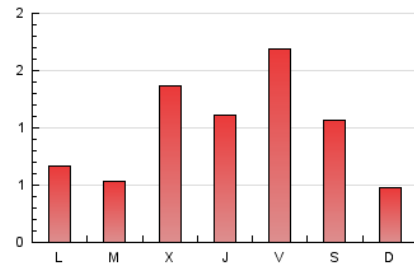

1. Cifras totales y promedios (Nacional e Internacional)

MES - AÑO	NAVEGADORES UNICOS	VISITAS	PAGINAS
Diciembre - 2019	2.273	2.486	2.925
PROMEDIO DIARIO	77	80	94
PROMEDIO LUNES-VIERNES	84	87	103
PROMEDIO SABADO-DOMINGO	61	64	74
PAGINAS / VISITAS	1,18		
DURACION MEDIA VISITAS	0:00:34		
DURACION MEDIA PAGINAS	0:03:10		

2. Secciones (Nacional e Internacional)

	PAGINAS	%
HOME	140	4.79 %
RESTO	2.785	95.21 %

3. Por día del mes (Nacional e Internacional)

Día	N. únicos	Visitas	Páginas	Día	N. únicos	Visitas	Páginas	Día	N. únicos	Visitas	Páginas
1	29	30	36	11	350	360	396	21	13	13	13
2	136	137	163	12	205	206	232	22	22	26	31
3	59	61	85	13	377	395	470	23	18	20	32
4	72	76	87	14	218	229	251	24	19	24	31
5	97	101	126	15	70	74	78	25	13	15	20
6	135	138	151	16	36	40	54	26	28	29	48
7	110	114	125	17	35	36	43	27	30	30	34
8	52	53	73	18	39	39	44	28	17	19	37
9	45	48	66	19	29	30	36	29	20	21	21
10	52	53	65	20	17	17	19	30	18	18	18
								31	32	34	40

4. Gráficas (Nacional e Internacional)

4.1 Por día de la semana (promedio)

N. únicos / Visitas (x 100)

Páginas (x 100)

4.2 Por franja horaria (promedio)

Visitas (x 1000)

Páginas (x 1000)

4.3 Por meses