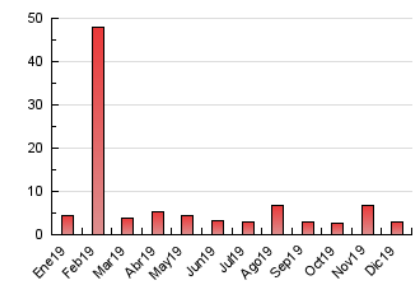

Páginas (x 1000)