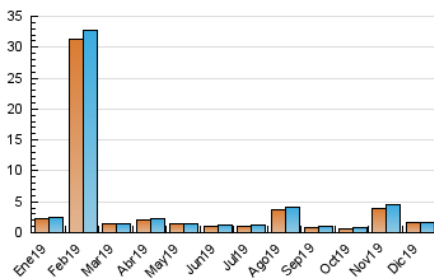

4.3 Por meses

N. únicos / Visitas (x 1000)