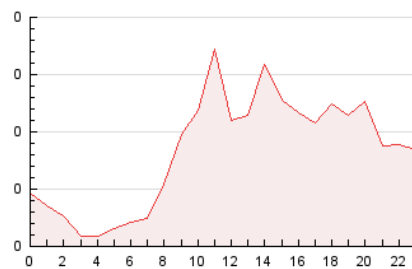

2. Secciones (Nacional)

	PAGINAS	%
HOME	110	5.51 %
RESTO	1.885	94.49 %

3. Por día del mes (Nacional)

Día	N. únicos	Visitas	Páginas	Día	N. únicos	Visitas	Páginas	Día	N. únicos	Visitas	Páginas
1	12	13	19	11	263	272	298	21	7	7	7
2	101	102	126	12	147	147	158	22	16	20	24
3	26	27	35	13	317	333	400	23	9	9	18
4	26	26	26	14	179	188	198	24	9	14	16
5	63	66	82	15	53	57	61	25	11	13	18
6	105	107	117	16	15	17	25	26	15	16	35
7	79	81	83	17	27	27	33	27	15	15	19
8	20	20	24	18	16	16	21	28	11	13	28
9	14	14	17	19	21	21	25	29	11	11	11
10	20	21	26	20	10	10	11	30	11	11	11
								31	20	22	23

4. Gráficas (Nacional)

4.1 Por día de la semana (promedio)

N. únicos / Visitas (x 100)

Páginas (x 100)

4.2 Por franja horaria (promedio)

Visitas (x 1000)

Páginas (x 1000)

4.3 Por meses