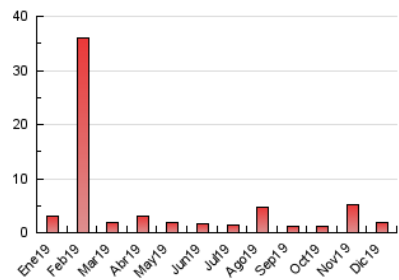

Páginas (x 1000)