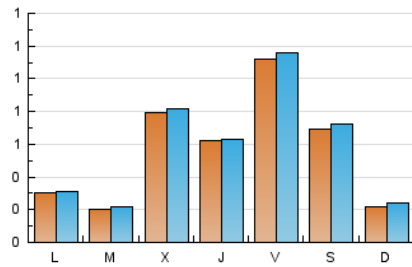

1. Cifras totales y promedios (Nacional)

MES - AÑO	NAVEGADORES UNICOS	VISITAS	PAGINAS
Diciembre - 2019	1.555	1.716	1.995
PROMEDIO DIARIO	53	55	64
PROMEDIO LUNES-VIERNES	57	59	70
PROMEDIO SABADO-DOMINGO	43	46	51
PAGINAS / VISITAS	1,16		
DURACION MEDIA VISITAS	0:00:30		
DURACION MEDIA PAGINAS	0:03:02		

2. Secciones (Nacional)

	PAGINAS	%
HOME	110	5.51 %
RESTO	1.885	94.49 %

3. Por día del mes (Nacional)

Día	N. únicos	Visitas	Páginas	Día	N. únicos	Visitas	Páginas	Día	N. únicos	Visitas	Páginas
1	12	13	19	11	263	272	298	21	7	7	7
2	101	102	126	12	147	147	158	22	16	20	24
3	26	27	35	13	317	333	400	23	9	9	18
4	26	26	26	14	179	188	198	24	9	14	16
5	63	66	82	15	53	57	61	25	11	13	18
6	105	107	117	16	15	17	25	26	15	16	35
7	79	81	83	17	27	27	33	27	15	15	19
8	20	20	24	18	16	16	21	28	11	13	28
9	14	14	17	19	21	21	25	29	11	11	11
10	20	21	26	20	10	10	11	30	11	11	11
								31	20	22	23

4. Gráficas (Nacional)

4.1 Por día de la semana (promedio)

N. únicos / Visitas (x 100)

Páginas (x 100)

4.2 Por franja horaria (promedio)

Visitas (x 1000)

Páginas (x 1000)

4.3 Por meses