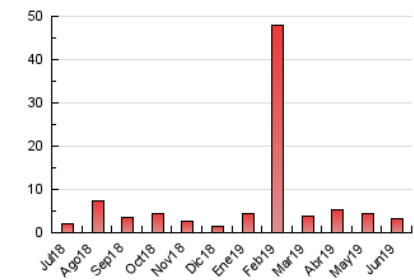

Páginas (x 1000)