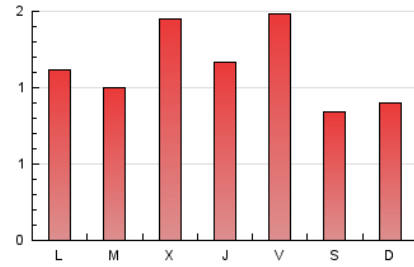

1. Cifras totales y promedios (Nacional e Internacional)

MES - AÑO	NAVEGADORES UNICOS	VISITAS	PAGINAS
Junio - 2019	2.459	2.677	3.357
PROMEDIO DIARIO	86	89	112
PROMEDIO LUNES-VIERNES	94	97	124
PROMEDIO SABADO-DOMINGO	70	73	87
PAGINAS / VISITAS	1,25		
DURACION MEDIA VISITAS	0:00:53		
DURACION MEDIA PAGINAS	0:03:30		

2. Secciones (Nacional e Internacional)

	PAGINAS	%
HOME	150	4.47 %
RESTO	3.207	95.53 %

3. Por día del mes (Nacional e Internacional)

Día	N. únicos	Visitas	Páginas	Día	N. únicos	Visitas	Páginas	Día	N. únicos	Visitas	Páginas
1	67	73	83	11	67	68	78	21	69	74	82
2	75	75	101	12	91	95	125	22	31	31	43
3	73	78	93	13	95	99	126	23	60	63	73
4	85	87	110	14	252	254	339	24	77	79	100
5	95	99	119	15	178	188	218	25	65	66	85
6	64	67	84	16	121	124	152	26	158	161	205
7	69	75	93	17	75	83	118	27	101	103	124
8	32	32	36	18	88	91	128	28	64	67	76
9	60	61	68	19	91	95	131	29	34	35	39
10	93	100	136	20	106	108	135	30	46	46	57

4. Gráficas (Nacional e Internacional)

4.1 Por día de la semana (promedio)

N. únicos / Visitas (x 100)

Páginas (x 100)

4.2 Por franja horaria (promedio)

Visitas (x 1000)

Páginas (x 1000)

4.3 Por meses