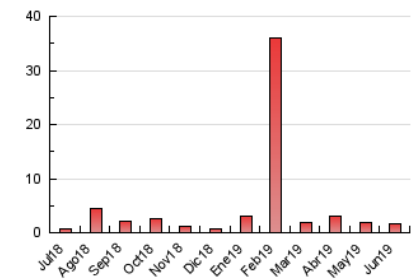

Páginas (x 1000)