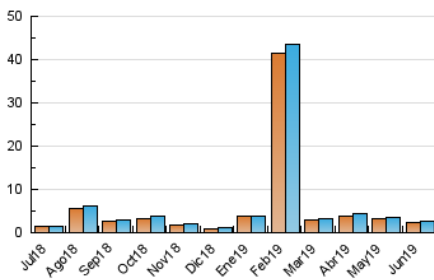

4.3 Por meses

N. únicos / Visitas (x 1000)