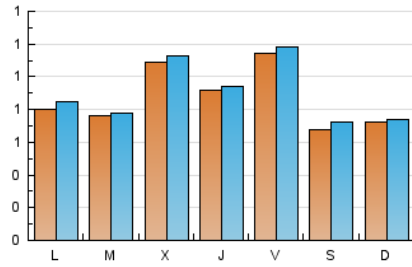

1. Cifras totales y promedios (Nacional e Internacional)

MES - AÑO	NAVEGADORES UNICOS	VISITAS	PAGINAS
Junio - 2019	2.459	2.677	3.357
PROMEDIO DIARIO	86	89	112
PROMEDIO LUNES-VIERNES	94	97	124
PROMEDIO SABADO-DOMINGO	70	73	87
PAGINAS / VISITAS	1,25		
DURACION MEDIA VISITAS	0:00:53		
DURACION MEDIA PAGINAS	0:03:30		

2. Secciones (Nacional e Internacional)

	PAGINAS	%
HOME	150	4.47 %
RESTO	3.207	95.53 %

3. Por día del mes (Nacional e Internacional)

Día	N. únicos	Visitas	Páginas	Día	N. únicos	Visitas	Páginas	Día	N. únicos	Visitas	Páginas
1	67	73	83	11	67	68	78	21	69	74	82
2	75	75	101	12	91	95	125	22	31	31	43
3	73	78	93	13	95	99	126	23	60	63	73
4	85	87	110	14	252	254	339	24	77	79	100
5	95	99	119	15	178	188	218	25	65	66	85
6	64	67	84	16	121	124	152	26	158	161	205
7	69	75	93	17	75	83	118	27	101	103	124
8	32	32	36	18	88	91	128	28	64	67	76
9	60	61	68	19	91	95	131	29	34	35	39
10	93	100	136	20	106	108	135	30	46	46	57

4. Gráficas (Nacional e Internacional)

4.1 Por día de la semana (promedio)

N. únicos / Visitas (x 100)

Páginas (x 100)

4.2 Por franja horaria (promedio)

Visitas (x 1000)

Páginas (x 1000)

4.3 Por meses