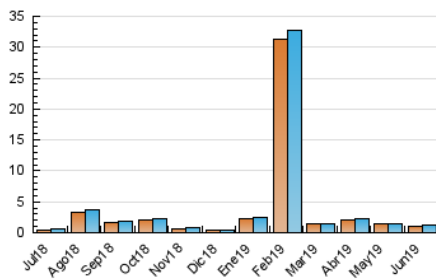

4.3 Por meses

N. únicos / Visitas (x 1000)