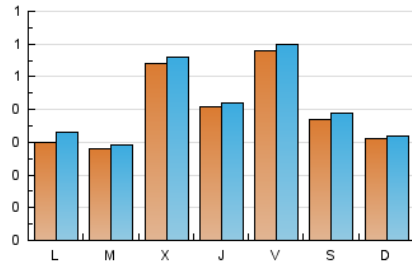

1. Cifras totales y promedios (Nacional)

MES - AÑO	NAVEGADORES UNICOS	VISITAS	PAGINAS
Junio - 2019	1.109	1.229	1.641
PROMEDIO DIARIO	39	41	55
PROMEDIO LUNES-VIERNES	42	44	60
PROMEDIO SABADO-DOMINGO	34	35	44
PAGINAS / VISITAS	1,34		
DURACION MEDIA VISITAS	0:01:02		
DURACION MEDIA PAGINAS	0:03:04		

2. Secciones (Nacional)

	PAGINAS	%
HOME	92	5.61 %
RESTO	1.549	94.39 %

3. Por día del mes (Nacional)

Día	N. únicos	Visitas	Páginas	Día	N. únicos	Visitas	Páginas	Día	N. únicos	Visitas	Páginas
1	23	23	25	11	28	28	31	21	20	21	22
2	23	23	44	12	40	42	66	22	10	10	19
3	31	33	41	13	42	45	57	23	20	21	25
4	28	29	38	14	172	173	248	24	21	22	36
5	46	47	55	15	128	136	157	25	26	26	32
6	24	25	33	16	79	80	103	26	89	91	125
7	18	21	31	17	31	36	64	27	51	53	65
8	15	15	16	18	31	33	40	28	21	23	28
9	21	22	25	19	41	44	75	29	9	9	10
10	36	40	56	20	45	45	60	30	13	13	14

4. Gráficas (Nacional)

4.1 Por día de la semana (promedio)

N. únicos / Visitas (x 100)

Páginas (x 100)

4.2 Por franja horaria (promedio)

Visitas (x 1000)

Páginas (x 1000)

4.3 Por meses