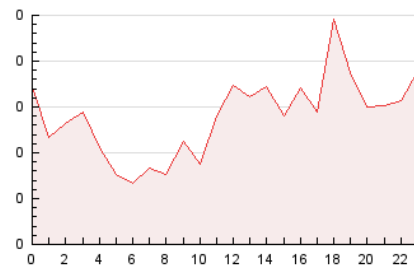

2. Secciones (Nacional e Internacional)

	PAGINAS	%
HOME	150	4.47 %
RESTO	3.207	95.53 %

3. Por día del mes (Nacional e Internacional)

Día	N. únicos	Visitas	Páginas	Día	N. únicos	Visitas	Páginas	Día	N. únicos	Visitas	Páginas
1	67	73	83	11	67	68	78	21	69	74	82
2	75	75	101	12	91	95	125	22	31	31	43
3	73	78	93	13	95	99	126	23	60	63	73
4	85	87	110	14	252	254	339	24	77	79	100
5	95	99	119	15	178	188	218	25	65	66	85
6	64	67	84	16	121	124	152	26	158	161	205
7	69	75	93	17	75	83	118	27	101	103	124
8	32	32	36	18	88	91	128	28	64	67	76
9	60	61	68	19	91	95	131	29	34	35	39
10	93	100	136	20	106	108	135	30	46	46	57

4. Gráficas (Nacional e Internacional)

4.1 Por día de la semana (promedio)

N. únicos / Visitas (x 100)

Páginas (x 100)

4.2 Por franja horaria (promedio)

Visitas (x 1000)

Páginas (x 1000)

4.3 Por meses