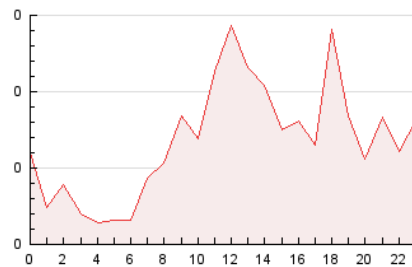

2. Secciones (Nacional)

	PAGINAS	%
HOME	92	5.61 %
RESTO	1.549	94.39 %

3. Por día del mes (Nacional)

Día	N. únicos	Visitas	Páginas	Día	N. únicos	Visitas	Páginas	Día	N. únicos	Visitas	Páginas
1	23	23	25	11	28	28	31	21	20	21	22
2	23	23	44	12	40	42	66	22	10	10	19
3	31	33	41	13	42	45	57	23	20	21	25
4	28	29	38	14	172	173	248	24	21	22	36
5	46	47	55	15	128	136	157	25	26	26	32
6	24	25	33	16	79	80	103	26	89	91	125
7	18	21	31	17	31	36	64	27	51	53	65
8	15	15	16	18	31	33	40	28	21	23	28
9	21	22	25	19	41	44	75	29	9	9	10
10	36	40	56	20	45	45	60	30	13	13	14

4. Gráficas (Nacional)

4.1 Por día de la semana (promedio)

N. únicos / Visitas (x 100)

Páginas (x 100)

4.2 Por franja horaria (promedio)

Visitas (x 1000)

Páginas (x 1000)

4.3 Por meses