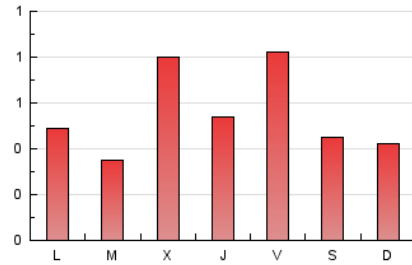

1. Cifras totales y promedios (Nacional)

MES - AÑO	NAVEGADORES UNICOS	VISITAS	PAGINAS
Junio - 2019	1.109	1.229	1.641
PROMEDIO DIARIO	39	41	55
PROMEDIO LUNES-VIERNES	42	44	60
PROMEDIO SABADO-DOMINGO	34	35	44
PAGINAS / VISITAS	1,34		
DURACION MEDIA VISITAS	0:01:02		
DURACION MEDIA PAGINAS	0:03:04		

2. Secciones (Nacional)

	PAGINAS	%
HOME	92	5.61 %
RESTO	1.549	94.39 %

3. Por día del mes (Nacional)

Día	N. únicos	Visitas	Páginas	Día	N. únicos	Visitas	Páginas	Día	N. únicos	Visitas	Páginas
1	23	23	25	11	28	28	31	21	20	21	22
2	23	23	44	12	40	42	66	22	10	10	19
3	31	33	41	13	42	45	57	23	20	21	25
4	28	29	38	14	172	173	248	24	21	22	36
5	46	47	55	15	128	136	157	25	26	26	32
6	24	25	33	16	79	80	103	26	89	91	125
7	18	21	31	17	31	36	64	27	51	53	65
8	15	15	16	18	31	33	40	28	21	23	28
9	21	22	25	19	41	44	75	29	9	9	10
10	36	40	56	20	45	45	60	30	13	13	14

4. Gráficas (Nacional)

4.1 Por día de la semana (promedio)

N. únicos / Visitas (x 100)

Páginas (x 100)

4.2 Por franja horaria (promedio)

Visitas (x 1000)

Páginas (x 1000)

4.3 Por meses