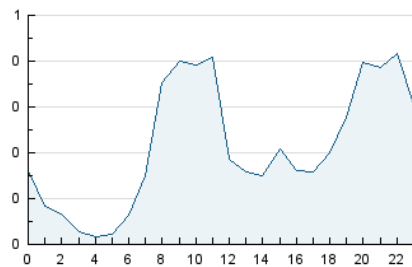

2. Secciones (Nacional)

	PAGINAS	%
HOME	92	5.61 %
RESTO	1.549	94.39 %

3. Por día del mes (Nacional)

Día	N. únicos	Visitas	Páginas	Día	N. únicos	Visitas	Páginas	Día	N. únicos	Visitas	Páginas
1	23	23	25	11	28	28	31	21	20	21	22
2	23	23	44	12	40	42	66	22	10	10	19
3	31	33	41	13	42	45	57	23	20	21	25
4	28	29	38	14	172	173	248	24	21	22	36
5	46	47	55	15	128	136	157	25	26	26	32
6	24	25	33	16	79	80	103	26	89	91	125
7	18	21	31	17	31	36	64	27	51	53	65
8	15	15	16	18	31	33	40	28	21	23	28
9	21	22	25	19	41	44	75	29	9	9	10
10	36	40	56	20	45	45	60	30	13	13	14

4. Gráficas (Nacional)

4.1 Por día de la semana (promedio)

N. únicos / Visitas (x 100)

Páginas (x 100)

4.2 Por franja horaria (promedio)

Visitas (x 1000)

Páginas (x 1000)

4.3 Por meses

Visita:

Una secuencia ininterrumpida de páginas servidas a un usuario válido. Si dicho usuario no realiza peticiones de páginas en un periodo de tiempo (30 min) la siguiente petición constituirá el inicio de una nueva visita.