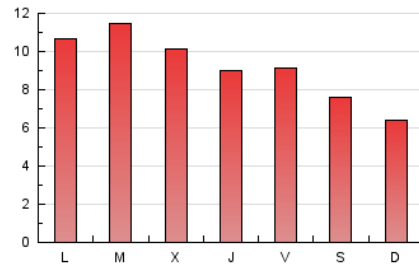

### 3. Por día del mes (Nacional e Internacional)

Día	N. únicos	Visitas	Páginas	Día	N. únicos	Visitas	Páginas	Día	N. únicos	Visitas	Páginas
1	313	481	681	11	684	948	1.550	21	387	512	841
2	323	430	590	12	622	841	1.391	22	255	373	505
3	504	677	909	13	542	824	1.263	23	241	361	454
4	517	699	991	14	442	617	1.143	24	390	528	717
5	467	679	946	15	293	388	577	25	287	360	510
6	355	536	790	16	358	427	579	26	418	537	808
7	396	628	939	17	744	954	1.595	27	309	459	722
8	363	530	712	18	571	826	1.526	28	406	523	733
9	501	662	907	19	451	642	898	29	317	385	1.325
10	555	790	1.137	20	411	558	833	30	251	305	676
								31	446	511	983

4. Gráficas (Nacional e Internacional)

4.1 Por día de la semana (promedio)

N. únicos / Visitas (x 100)

Páginas (x 100)

4.2 Por franja horaria (promedio)

Visitas (x 1000)

Páginas (x 1000)

4.3 Por meses