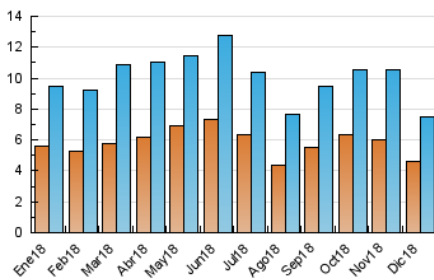

#### 3. Por día del mes (Nacional)

Día	N. únicos	Visitas	Páginas	Día	N. únicos	Visitas	Páginas	Día	N. únicos	Visitas	Páginas
1	134	199	309	11	221	344	581	21	173	240	478
2	149	204	281	12	266	349	614	22	102	169	243
3	203	338	477	13	232	338	615	23	94	172	211
4	209	287	422	14	177	278	660	24	119	195	268
5	196	255	432	15	130	163	285	25	150	205	249
6	143	202	258	16	130	138	183	26	232	329	503
7	157	251	436	17	223	316	632	27	163	228	430
8	140	167	227	18	230	323	842	28	186	276	381
9	190	221	288	19	215	315	470	29	123	165	213
10	203	276	467	20	199	250	419	30	107	137	183
								31	130	147	239

4. Gráficas (Nacional)

4.1 Por día de la semana (promedio)

N. únicos / Visitas (x 100)

Páginas (x 100)

4.2 Por franja horaria (promedio)

Visitas (x 1000)

Páginas (x 1000)

4.3 Por meses

N. únicos / Visitas (x 1000)

Páginas (x 1000)