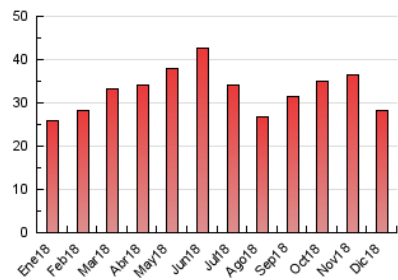

Páginas (x 1000)