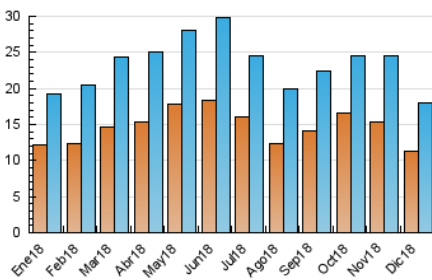

### 3. Por día del mes (Nacional e Internacional)

Día	N. únicos	Visitas	Páginas	Día	N. únicos	Visitas	Páginas	Día	N. únicos	Visitas	Páginas
1	313	481	681	11	684	948	1.550	21	387	512	841
2	323	430	590	12	622	841	1.391	22	255	373	505
3	504	677	909	13	542	824	1.263	23	241	361	454
4	517	699	991	14	442	617	1.143	24	390	528	717
5	467	679	946	15	293	388	577	25	287	360	510
6	355	536	790	16	358	427	579	26	418	537	808
7	396	628	939	17	744	954	1.595	27	309	459	722
8	363	530	712	18	571	826	1.526	28	406	523	733
9	501	662	907	19	451	642	898	29	317	385	1.325
10	555	790	1.137	20	411	558	833	30	251	305	676
								31	446	511	983

4. Gráficas (Nacional e Internacional)

4.1 Por día de la semana (promedio)

N. únicos / Visitas (x 100)

Páginas (x 100)

4.2 Por franja horaria (promedio)

Visitas (x 1000)

Páginas (x 1000)

4.3 Por meses

N. únicos / Visitas (x 1000)

Páginas (x 1000)

### Duración Visita:

Tiempo en segundos de todas las visitas de dos o más páginas vistas, dividido por el número total de visitas de dos o más páginas vistas.