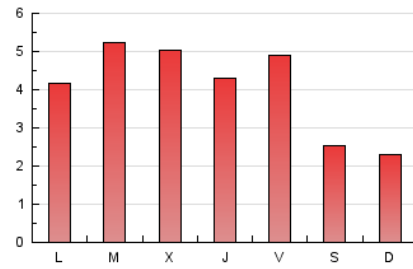

#### 2. Secciones (Nacional)

	PAGINAS	%
<b>HOME</b>	1.373	11.17 %
<b>RESTO</b>	10.923	88.83 %

#### 3. Por día del mes (Nacional)

Día	N. únicos	Visitas	Páginas	Día	N. únicos	Visitas	Páginas	Día	N. únicos	Visitas	Páginas
1	134	199	309	11	221	344	581	21	173	240	478
2	149	204	281	12	266	349	614	22	102	169	243
3	203	338	477	13	232	338	615	23	94	172	211
4	209	287	422	14	177	278	660	24	119	195	268
5	196	255	432	15	130	163	285	25	150	205	249
6	143	202	258	16	130	138	183	26	232	329	503
7	157	251	436	17	223	316	632	27	163	228	430
8	140	167	227	18	230	323	842	28	186	276	381
9	190	221	288	19	215	315	470	29	123	165	213
10	203	276	467	20	199	250	419	30	107	137	183
								31	130	147	239

4. Gráficas (Nacional)

4.1 Por día de la semana (promedio)

N. únicos / Visitas (x 100)

Páginas (x 100)

4.2 Por franja horaria (promedio)

Visitas (x 1000)

Páginas (x 1000)

4.3 Por meses