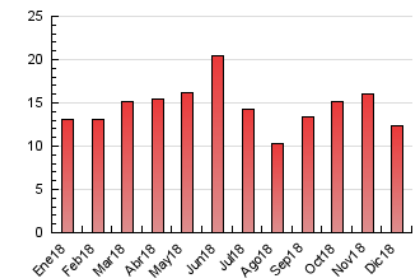

#### 3. Por día del mes (Nacional)

Día	N. únicos	Visitas	Páginas	Día	N. únicos	Visitas	Páginas	Día	N. únicos	Visitas	Páginas
1	134	199	309	11	221	344	581	21	173	240	478
2	149	204	281	12	266	349	614	22	102	169	243
3	203	338	477	13	232	338	615	23	94	172	211
4	209	287	422	14	177	278	660	24	119	195	268
5	196	255	432	15	130	163	285	25	150	205	249
6	143	202	258	16	130	138	183	26	232	329	503
7	157	251	436	17	223	316	632	27	163	228	430
8	140	167	227	18	230	323	842	28	186	276	381
9	190	221	288	19	215	315	470	29	123	165	213
10	203	276	467	20	199	250	419	30	107	137	183
								31	130	147	239

4. Gráficas (Nacional)

4.1 Por día de la semana (promedio)

N. únicos / Visitas (x 100)

Páginas (x 100)

4.2 Por franja horaria (promedio)

Visitas (x 1000)

Páginas (x 1000)

4.3 Por meses

N. únicos / Visitas (x 1000)

Páginas (x 1000)