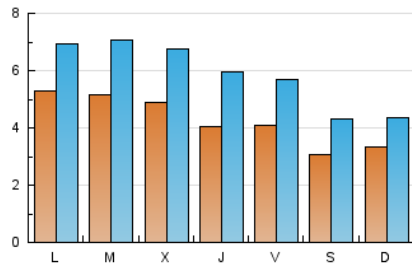

4. Gráficas (Nacional e Internacional)

4.1 Por día de la semana (promedio)

N. únicos / Visitas (x 100)