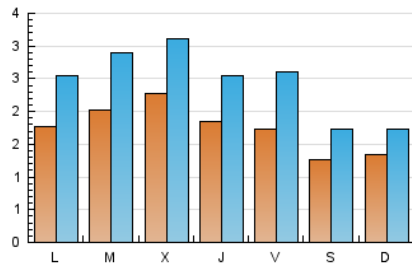

4. Gráficas (Nacional)

4.1 Por día de la semana (promedio)

N. únicos / Visitas (x 100)