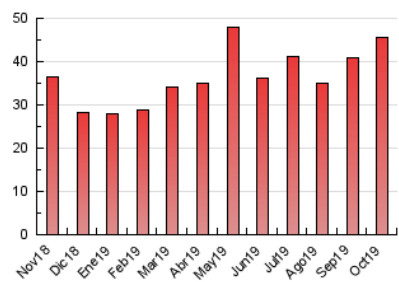

Páginas (x 1000)