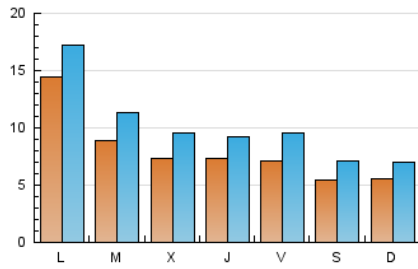

1. Cifras totales y promedios (Nacional e Internacional)

MES - AÑO	NAVEGADORES UNICOS	VISITAS	PAGINAS
Octubre - 2019	22.110	31.438	45.558
PROMEDIO DIARIO	799	1.014	1.470
PROMEDIO LUNES-VIERNES	886	1.121	1.630
PROMEDIO SABADO-DOMINGO	549	706	1.008
PAGINAS / VISITAS	1,45		
DURACION MEDIA VISITAS	0:01:09		
DURACION MEDIA PAGINAS	0:02:34		

2. Secciones (Nacional e Internacional)

	PAGINAS	%
HOME	3.099	6.80 %
RESTO	42.459	93.20 %

3. Por día del mes (Nacional e Internacional)

Día	N. únicos	Visitas	Páginas	Día	N. únicos	Visitas	Páginas	Día	N. únicos	Visitas	Páginas
1	778	1.077	1.495	11	809	1.141	1.693	21	1.200	1.416	1.993
2	744	1.034	1.527	12	671	889	1.249	22	812	985	1.378
3	788	1.041	1.560	13	739	966	1.376	23	774	1.014	1.499
4	833	1.107	1.611	14	2.033	2.387	3.247	24	760	942	1.359
5	600	825	1.149	15	1.002	1.292	1.907	25	618	847	1.252
6	598	751	1.087	16	764	1.001	1.407	26	488	638	940
7	1.136	1.431	2.128	17	741	936	1.439	27	474	584	801
8	915	1.211	1.725	18	567	725	1.155	28	1.431	1.666	2.402
9	713	929	1.298	19	413	483	745	29	921	1.095	1.512
10	745	929	1.278	20	409	508	720	30	657	823	1.267
								31	629	765	1.359

4. Gráficas (Nacional e Internacional)

4.1 Por día de la semana (promedio)

N. únicos / Visitas (x 100)

Páginas (x 100)

4.2 Por franja horaria (promedio)

Visitas (x 1000)

Páginas (x 1000)

4.3 Por meses