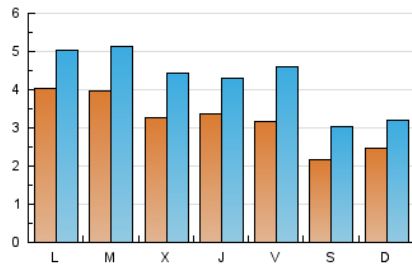

1. Cifras totales y promedios (Nacional)

MES - AÑO	NAVEGADORES UNICOS	VISITAS	PAGINAS
Octubre - 2019	8.731	13.290	19.540
PROMEDIO DIARIO	324	429	630
PROMEDIO LUNES-VIERNES	355	469	697
PROMEDIO SABADO-DOMINGO	232	312	438
PAGINAS / VISITAS	1,47		
DURACION MEDIA VISITAS	0:01:19		
DURACION MEDIA PAGINAS	0:02:47		

2. Secciones (Nacional)

	PAGINAS	%
HOME	1.723	8.82 %
RESTO	17.817	91.18 %

3. Por día del mes (Nacional)

Día	N. únicos	Visitas	Páginas	Día	N. únicos	Visitas	Páginas	Día	N. únicos	Visitas	Páginas
1	296	440	609	11	345	528	758	21	376	430	585
2	325	464	687	12	266	364	471	22	383	470	590
3	408	514	798	13	311	405	541	23	344	459	697
4	375	550	871	14	484	613	949	24	363	472	642
5	248	385	533	15	413	563	811	25	297	413	615
6	264	364	556	16	326	452	640	26	192	260	388
7	333	457	762	17	316	428	657	27	231	277	392
8	434	568	758	18	250	353	578	28	423	509	856
9	350	479	681	19	166	206	297	29	457	528	716
10	338	438	634	20	178	232	325	30	286	368	518
								31	253	301	625

4. Gráficas (Nacional)

4.1 Por día de la semana (promedio)

N. únicos / Visitas (x 100)

Páginas (x 100)

4.2 Por franja horaria (promedio)

Visitas (x 1000)

Páginas (x 1000)

4.3 Por meses