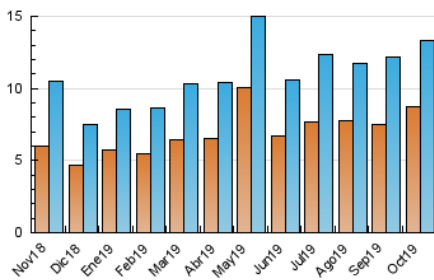

4.3 Por meses

N. únicos / Visitas (x 1000)