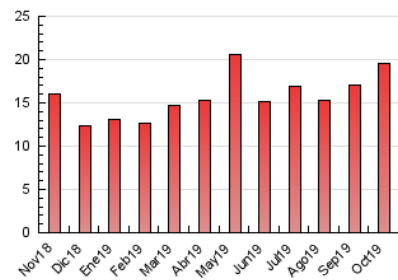

Páginas (x 1000)