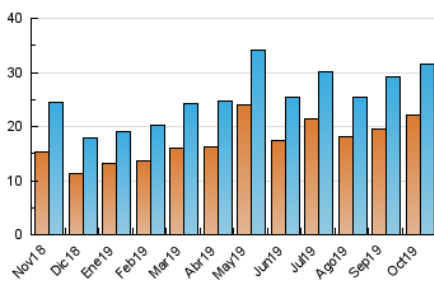

4.3 Por meses

N. únicos / Visitas (x 1000)