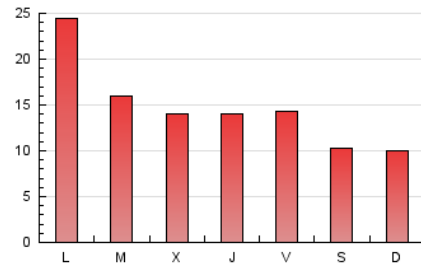

1. Cifras totales y promedios (Nacional e Internacional)

MES - AÑO	NAVEGADORES UNICOS	VISITAS	PAGINAS
Octubre - 2019	22.110	31.438	45.558
PROMEDIO DIARIO	799	1.014	1.470
PROMEDIO LUNES-VIERNES	886	1.121	1.630
PROMEDIO SABADO-DOMINGO	549	706	1.008
PAGINAS / VISITAS	1,45		
DURACION MEDIA VISITAS	0:01:09		
DURACION MEDIA PAGINAS	0:02:34		

2. Secciones (Nacional e Internacional)

	PAGINAS	%
HOME	3.099	6.80 %
RESTO	42.459	93.20 %

3. Por día del mes (Nacional e Internacional)

Día	N. únicos	Visitas	Páginas	Día	N. únicos	Visitas	Páginas	Día	N. únicos	Visitas	Páginas
1	778	1.077	1.495	11	809	1.141	1.693	21	1.200	1.416	1.993
2	744	1.034	1.527	12	671	889	1.249	22	812	985	1.378
3	788	1.041	1.560	13	739	966	1.376	23	774	1.014	1.499
4	833	1.107	1.611	14	2.033	2.387	3.247	24	760	942	1.359
5	600	825	1.149	15	1.002	1.292	1.907	25	618	847	1.252
6	598	751	1.087	16	764	1.001	1.407	26	488	638	940
7	1.136	1.431	2.128	17	741	936	1.439	27	474	584	801
8	915	1.211	1.725	18	567	725	1.155	28	1.431	1.666	2.402
9	713	929	1.298	19	413	483	745	29	921	1.095	1.512
10	745	929	1.278	20	409	508	720	30	657	823	1.267
								31	629	765	1.359

4. Gráficas (Nacional e Internacional)

4.1 Por día de la semana (promedio)

N. únicos / Visitas (x 100)

Páginas (x 100)

4.2 Por franja horaria (promedio)

Visitas (x 1000)

Páginas (x 1000)

4.3 Por meses