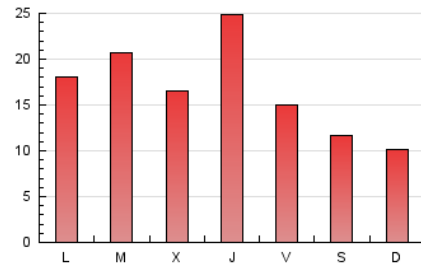

### 3. Por día del mes (Nacional e Internacional)

Día	N. únicos	Visitas	Páginas	Día	N. únicos	Visitas	Páginas	Día	N. únicos	Visitas	Páginas
1	955	1.262	1.604	11	573	847	1.132	21	729	1.196	1.801
2	4.106	5.361	5.984	12	531	804	1.007	22	1.007	1.398	1.938
3	843	1.316	1.592	13	888	1.220	1.861	23	890	1.216	1.842
4	589	974	1.211	14	949	1.393	2.277	24	829	1.141	1.510
5	545	883	1.051	15	830	1.152	1.508	25	667	804	1.104
6	826	1.192	1.728	16	801	1.068	1.429	26	603	776	986
7	891	1.261	1.908	17	780	1.106	1.346	27	930	1.205	1.656
8	811	1.101	1.482	18	671	953	1.235	28	940	1.314	2.275
9	869	1.225	1.721	19	586	822	1.028	29	884	1.245	1.716
10	817	1.172	1.553	20	810	1.134	2.002	30	832	1.136	1.451

4. Gráficas (Nacional e Internacional)

4.1 Por día de la semana (promedio)

N. únicos / Visitas (x 100)

Páginas (x 100)

4.2 Por franja horaria (promedio)

Visitas (x 1000)

Páginas (x 1000)

4.3 Por meses