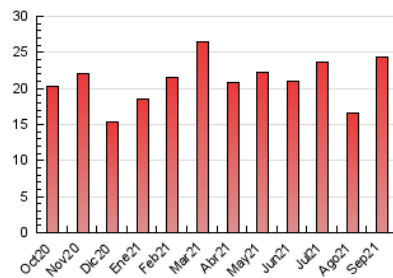

#### 3. Por día del mes (Nacional)

Día	N. únicos	Visitas	Páginas	Día	N. únicos	Visitas	Páginas	Día	N. únicos	Visitas	Páginas
1	445	537	723	11	216	320	468	21	296	509	811
2	3.076	4.024	4.428	12	221	360	449	22	330	540	899
3	371	601	699	13	339	472	953	23	439	654	1.092
4	222	401	482	14	315	478	760	24	358	517	723
5	244	434	505	15	321	435	596	25	330	416	571
6	290	494	765	16	324	469	604	26	286	367	441
7	366	589	911	17	302	443	531	27	401	532	801
8	301	476	677	18	275	377	492	28	420	562	916
9	322	465	776	19	237	314	367	29	372	535	745
10	317	482	672	20	294	435	924	30	311	482	633

4. Gráficas (Nacional)

4.1 Por día de la semana (promedio)

N. únicos / Visitas (x 100)

Páginas (x 100)

4.2 Por franja horaria (promedio)

Visitas\_ (x 1000)

Páginas (x 1000)

4.3 Por meses

N. únicos / Visitas (x 1000)

Páginas (x 1000)