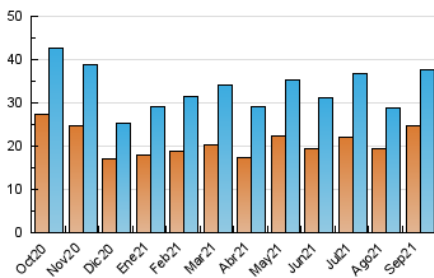

### 3. Por día del mes (Nacional e Internacional)

Día	N. únicos	Visitas	Páginas	Día	N. únicos	Visitas	Páginas	Día	N. únicos	Visitas	Páginas
1	955	1.262	1.604	11	573	847	1.132	21	729	1.196	1.801
2	4.106	5.361	5.984	12	531	804	1.007	22	1.007	1.398	1.938
3	843	1.316	1.592	13	888	1.220	1.861	23	890	1.216	1.842
4	589	974	1.211	14	949	1.393	2.277	24	829	1.141	1.510
5	545	883	1.051	15	830	1.152	1.508	25	667	804	1.104
6	826	1.192	1.728	16	801	1.068	1.429	26	603	776	986
7	891	1.261	1.908	17	780	1.106	1.346	27	930	1.205	1.656
8	811	1.101	1.482	18	671	953	1.235	28	940	1.314	2.275
9	869	1.225	1.721	19	586	822	1.028	29	884	1.245	1.716
10	817	1.172	1.553	20	810	1.134	2.002	30	832	1.136	1.451

4. Gráficas (Nacional e Internacional)

4.1 Por día de la semana (promedio)

N. únicos / Visitas (x 100)

Páginas (x 100)

4.2 Por franja horaria (promedio)

Visitas (x 1000)

Páginas (x 1000)

4.3 Por meses

N. únicos / Visitas (x 1000)

Páginas (x 1000)