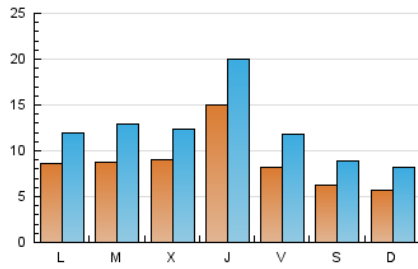

4. Gráficas (Nacional e Internacional)

4.1 Por día de la semana (promedio)

N. únicos / Visitas (x 100)