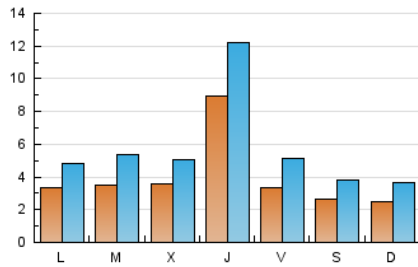

4. Gráficas (Nacional)

4.1 Por día de la semana (promedio)

N. únicos / Visitas (x 100)