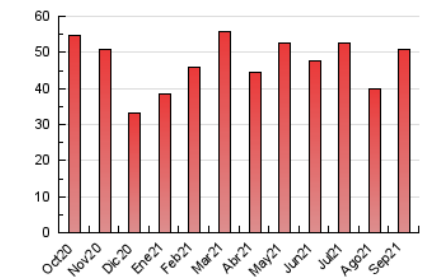

Páginas (x 1000)