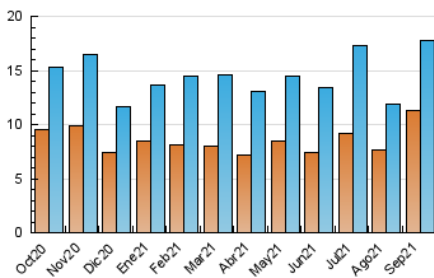

#### 3. Por día del mes (Nacional)

Día	N. únicos	Visitas	Páginas	Día	N. únicos	Visitas	Páginas	Día	N. únicos	Visitas	Páginas
1	445	537	723	11	216	320	468	21	296	509	811
2	3.076	4.024	4.428	12	221	360	449	22	330	540	899
3	371	601	699	13	339	472	953	23	439	654	1.092
4	222	401	482	14	315	478	760	24	358	517	723
5	244	434	505	15	321	435	596	25	330	416	571
6	290	494	765	16	324	469	604	26	286	367	441
7	366	589	911	17	302	443	531	27	401	532	801
8	301	476	677	18	275	377	492	28	420	562	916
9	322	465	776	19	237	314	367	29	372	535	745
10	317	482	672	20	294	435	924	30	311	482	633

4. Gráficas (Nacional)

4.1 Por día de la semana (promedio)

N. únicos / Visitas (x 100)

Páginas (x 100)

4.2 Por franja horaria (promedio)

Visitas\_ (x 1000)

Páginas (x 1000)

4.3 Por meses

N. únicos / Visitas (x 1000)

Páginas (x 1000)