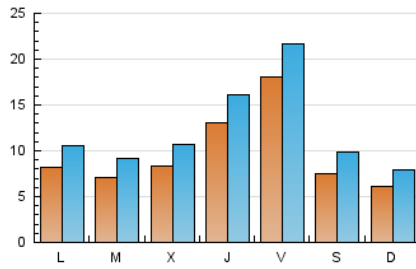

1. Cifras totales y promedios (Nacional e Internacional)

MES - AÑO	NAVEGADORES UNICOS	VISITAS	PAGINAS
Septiembre - 2020	26.151	36.398	47.691
PROMEDIO DIARIO	962	1.213	1.590
PROMEDIO LUNES-VIERNES	1.064	1.330	1.747
PROMEDIO SABADO-DOMINGO	681	894	1.157
PAGINAS / VISITAS	1,31		
DURACION MEDIA VISITAS	0:01:00		
DURACION MEDIA PAGINAS	0:03:14		

2. Secciones (Nacional e Internacional)

	PAGINAS	%
HOME	2.186	4.58 %
RESTO	45.505	95.42 %

3. Por día del mes (Nacional e Internacional)

Día	N. únicos	Visitas	Páginas	Día	N. únicos	Visitas	Páginas	Día	N. únicos	Visitas	Páginas
1	828	1.150	1.485	11	651	866	1.080	21	1.210	1.551	2.267
2	992	1.229	1.701	12	474	630	907	22	948	1.152	1.621
3	736	974	1.317	13	497	573	703	23	873	1.246	1.627
4	747	947	1.297	14	806	967	1.301	24	1.163	1.601	2.063
5	596	775	1.019	15	770	987	1.268	25	1.145	1.606	2.148
6	540	804	1.009	16	1.306	1.607	2.143	26	830	1.107	1.442
7	260	371	520	17	2.806	3.196	4.029	27	660	902	1.179
8	3	3	3	18	4.676	5.271	6.535	28	1.007	1.332	1.870
9	6	7	9	19	1.111	1.447	1.818	29	988	1.272	1.726
10	511	665	799	20	740	910	1.179	30	969	1.250	1.626

4. Gráficas (Nacional e Internacional)

4.1 Por día de la semana (promedio)

N. únicos / Visitas (x 100)

Páginas (x 100)

4.2 Por franja horaria (promedio)

Visitas (x 1000)

Páginas (x 1000)

4.3 Por meses