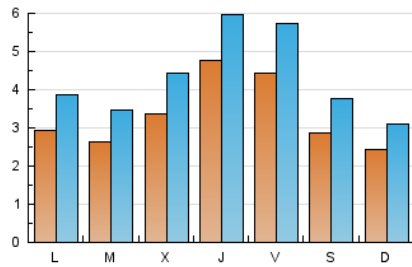

1. Cifras totales y promedios (Nacional)

MES - AÑO	NAVEGADORES UNICOS	VISITAS	PAGINAS
Septiembre - 2020	9.044	12.930	17.252
PROMEDIO DIARIO	344	446	595
PROMEDIO LUNES-VIERNES	374	485	649
PROMEDIO SABADO-DOMINGO	266	344	452
PAGINAS / VISITAS	1,33		
DURACION MEDIA VISITAS	0:01:04		
DURACION MEDIA PAGINAS	0:03:12		

2. Secciones (Nacional)

	PAGINAS	%
HOME	1.241	7.19 %
RESTO	16.011	92.81 %

3. Por día del mes (Nacional)

Día	N. únicos	Visitas	Páginas	Día	N. únicos	Visitas	Páginas	Día	N. únicos	Visitas	Páginas
1	266	393	525	11	285	372	519	21	399	534	758
2	559	673	1.039	12	205	252	446	22	329	422	513
3	296	369	515	13	223	248	311	23	360	499	671
4	310	405	576	14	310	384	494	24	347	478	670
5	268	378	502	15	331	419	503	25	380	532	787
6	247	371	478	16	400	558	695	26	324	393	518
7	87	162	241	17	1.052	1.245	1.523	27	252	279	339
8	*	*	*	18	796	979	1.224	28	376	467	638
9	3	3	5	19	355	486	594	29	383	503	710
10	217	291	351	20	250	344	427	30	359	491	680

[*] Datos no disponibles por causas técnicas.

4. Gráficas (Nacional)

4.1 Por día de la semana (promedio)

N. únicos / Visitas (x 100)

Páginas (x 100)

4.2 Por franja horaria (promedio)

Visitas (x 1000)

Páginas (x 1000)