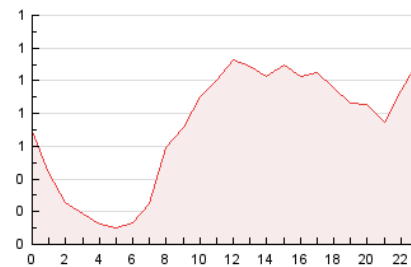

2. Secciones (Nacional)

	PAGINAS	%
HOME	1.241	7.19 %
RESTO	16.011	92.81 %

3. Por día del mes (Nacional)

Día	N. únicos	Visitas	Páginas	Día	N. únicos	Visitas	Páginas	Día	N. únicos	Visitas	Páginas
1	266	393	525	11	285	372	519	21	399	534	758
2	559	673	1.039	12	205	252	446	22	329	422	513
3	296	369	515	13	223	248	311	23	360	499	671
4	310	405	576	14	310	384	494	24	347	478	670
5	268	378	502	15	331	419	503	25	380	532	787
6	247	371	478	16	400	558	695	26	324	393	518
7	87	162	241	17	1.052	1.245	1.523	27	252	279	339
8	*	*	*	18	796	979	1.224	28	376	467	638
9	3	3	5	19	355	486	594	29	383	503	710
10	217	291	351	20	250	344	427	30	359	491	680

[*] Datos no disponibles por causas técnicas.

4. Gráficas (Nacional)

4.1 Por día de la semana (promedio)

N. únicos / Visitas (x 100)

Páginas (x 100)

4.2 Por franja horaria (promedio)

Visitas (x 1000)

Páginas (x 1000)