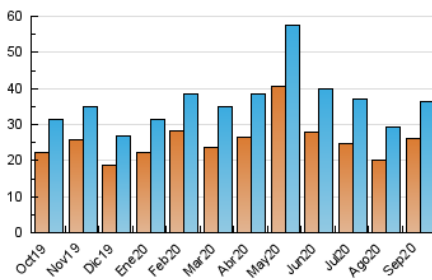

4.3 Por meses

N. únicos / Visitas (x 1000)