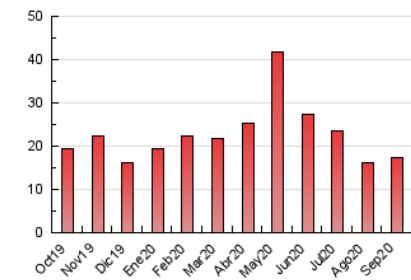

Páginas (x 1000)