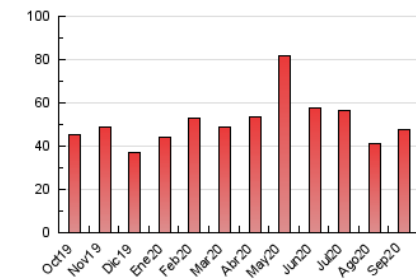

Páginas (x 1000)