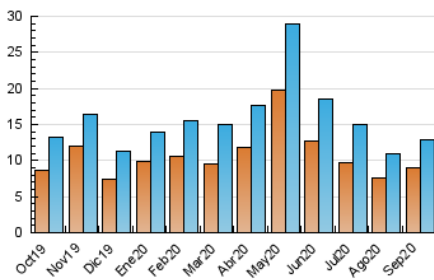

2. Secciones (Nacional)

	PAGINAS	%
HOME	1.241	7.19 %
RESTO	16.011	92.81 %

3. Por día del mes (Nacional)

Día	N. únicos	Visitas	Páginas	Día	N. únicos	Visitas	Páginas	Día	N. únicos	Visitas	Páginas
1	266	393	525	11	285	372	519	21	399	534	758
2	559	673	1.039	12	205	252	446	22	329	422	513
3	296	369	515	13	223	248	311	23	360	499	671
4	310	405	576	14	310	384	494	24	347	478	670
5	268	378	502	15	331	419	503	25	380	532	787
6	247	371	478	16	400	558	695	26	324	393	518
7	87	162	241	17	1.052	1.245	1.523	27	252	279	339
8	*	*	*	18	796	979	1.224	28	376	467	638
9	3	3	5	19	355	486	594	29	383	503	710
10	217	291	351	20	250	344	427	30	359	491	680

[*] Datos no disponibles por causas técnicas.

4. Gráficas (Nacional)

4.1 Por día de la semana (promedio)

N. únicos / Visitas (x 100)

Páginas (x 100)

4.2 Por franja horaria (promedio)

Visitas (x 1000)

Páginas (x 1000)

4.3 Por meses

N. únicos / Visitas (x 1000)

Páginas (x 1000)

5. Observaciones

Este Medio Electrónico de Comunicación ha sido medido por la herramienta Google Analytics de Google

6. Definiciones básicas (Para más información ver Normas Técnicas para el Control de los Medios Electrónicos de Comunicación)

Visita:

Una secuencia ininterrumpida de páginas servidas a un usuario válido. Si dicho usuario no realiza peticiones de páginas en un periodo de tiempo (30 min) la siguiente petición constituirá el inicio de una nueva visita.