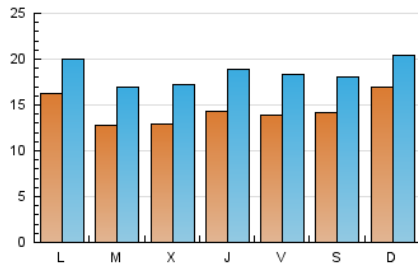

1. Cifras totales y promedios (Nacional e Internacional)

MES - AÑO	NAVEGADORES UNICOS	VISITAS	PAGINAS
Mayo - 2020	40.590	57.544	81.620
PROMEDIO DIARIO	1.451	1.856	2.633
PROMEDIO LUNES-VIERNES	1.402	1.824	2.648
PROMEDIO SABADO-DOMINGO	1.553	1.925	2.602
PAGINAS / VISITAS	1,42		
DURACION MEDIA VISITAS	0:01:00		
DURACION MEDIA PAGINAS	0:02:23		

2. Secciones (Nacional e Internacional)

	PAGINAS	%
HOME	6.844	8.39 %
RESTO	74.776	91.61 %

3. Por día del mes (Nacional e Internacional)

Día	N. únicos	Visitas	Páginas	Día	N. únicos	Visitas	Páginas	Día	N. únicos	Visitas	Páginas
1	1.129	1.416	2.012	11	2.415	2.886	4.243	21	1.339	1.853	2.521
2	950	1.279	1.728	12	1.462	1.863	2.542	22	1.763	2.244	3.237
3	987	1.256	1.658	13	1.533	1.973	2.916	23	1.400	1.808	2.476
4	1.256	1.507	2.451	14	1.896	2.520	3.409	24	948	1.243	1.684
5	1.178	1.488	2.237	15	1.841	2.490	3.348	25	1.443	1.751	2.674
6	1.139	1.465	2.232	16	2.119	2.694	3.632	26	1.330	1.794	2.629
7	1.215	1.571	2.291	17	3.452	4.051	4.962	27	1.277	1.656	2.359
8	1.106	1.488	2.070	18	1.365	1.840	2.760	28	1.245	1.591	2.182
9	1.564	1.969	2.849	19	1.157	1.610	2.458	29	1.132	1.510	2.388
10	2.223	2.617	3.566	20	1.217	1.778	2.645	30	1.058	1.264	1.907
								31	833	1.069	1.554

4. Gráficas (Nacional e Internacional)

4.1 Por día de la semana (promedio)

N. únicos / Visitas (x 100)

Páginas (x 100)

4.2 Por franja horaria (promedio)

Visitas (x 1000)

Páginas (x 1000)

4.3 Por meses