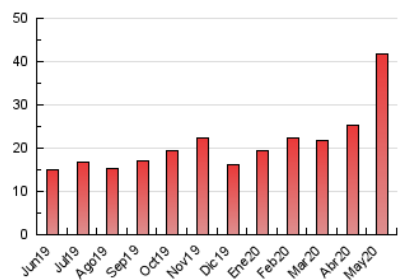

Páginas (x 1000)