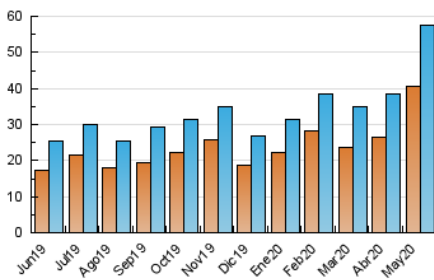

4.3 Por meses

N. únicos / Visitas (x 1000)