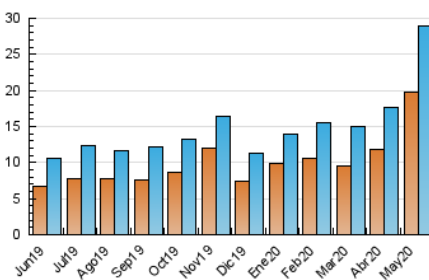

4.3 Por meses

N. únicos / Visitas (x 1000)