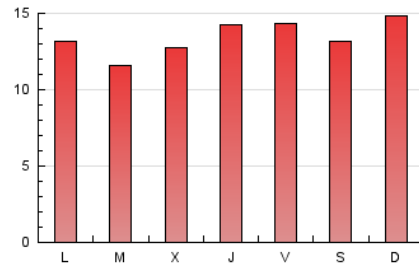

1. Cifras totales y promedios (Nacional)

MES - AÑO	NAVEGADORES UNICOS	VISITAS	PAGINAS
Mayo - 2020	19.841	29.011	41.864
PROMEDIO DIARIO	711	936	1.350
PROMEDIO LUNES-VIERNES	660	897	1.326
PROMEDIO SABADO-DOMINGO	818	1.018	1.402
PAGINAS / VISITAS	1,44		
DURACION MEDIA VISITAS	0:01:01		
DURACION MEDIA PAGINAS	0:02:18		

2. Secciones (Nacional)

	PAGINAS	%
HOME	4.037	9.64 %
RESTO	37.827	90.36 %

3. Por día del mes (Nacional)

Día	N. únicos	Visitas	Páginas	Día	N. únicos	Visitas	Páginas	Día	N. únicos	Visitas	Páginas
1	611	758	1.153	11	1.091	1.274	1.977	21	597	904	1.258
2	488	627	906	12	668	826	1.178	22	725	980	1.548
3	430	578	762	13	729	1.004	1.483	23	555	771	1.009
4	529	665	1.008	14	1.116	1.503	2.041	24	428	586	798
5	522	684	1.014	15	1.151	1.606	2.177	25	597	733	1.069
6	485	670	1.096	16	1.285	1.601	2.275	26	572	859	1.202
7	620	841	1.317	17	2.349	2.724	3.319	27	560	771	1.060
8	521	764	1.088	18	569	831	1.227	28	585	766	1.070
9	779	994	1.572	19	523	761	1.227	29	493	737	1.201
10	1.114	1.232	1.736	20	603	891	1.454	30	370	517	821
								31	386	553	818

4. Gráficas (Nacional)

4.1 Por día de la semana (promedio)

N. únicos / Visitas (x 100)

Páginas (x 100)

4.2 Por franja horaria (promedio)

Visitas (x 1000)

Páginas (x 1000)

4.3 Por meses