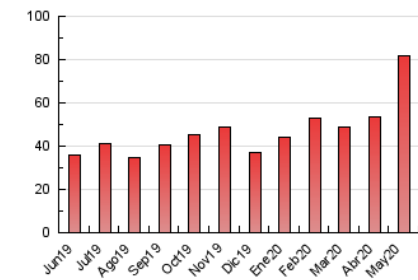

Páginas (x 1000)