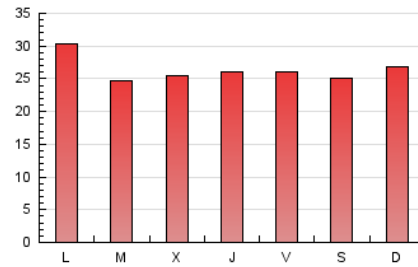

1. Cifras totales y promedios (Nacional e Internacional)

MES - AÑO	NAVEGADORES UNICOS	VISITAS	PAGINAS
Mayo - 2020	40.590	57.544	81.620
PROMEDIO DIARIO	1.451	1.856	2.633
PROMEDIO LUNES-VIERNES	1.402	1.824	2.648
PROMEDIO SABADO-DOMINGO	1.553	1.925	2.602
PAGINAS / VISITAS	1,42		
DURACION MEDIA VISITAS	0:01:00		
DURACION MEDIA PAGINAS	0:02:23		

2. Secciones (Nacional e Internacional)

	PAGINAS	%
HOME	6.844	8.39 %
RESTO	74.776	91.61 %

3. Por día del mes (Nacional e Internacional)

Día	N. únicos	Visitas	Páginas	Día	N. únicos	Visitas	Páginas	Día	N. únicos	Visitas	Páginas
1	1.129	1.416	2.012	11	2.415	2.886	4.243	21	1.339	1.853	2.521
2	950	1.279	1.728	12	1.462	1.863	2.542	22	1.763	2.244	3.237
3	987	1.256	1.658	13	1.533	1.973	2.916	23	1.400	1.808	2.476
4	1.256	1.507	2.451	14	1.896	2.520	3.409	24	948	1.243	1.684
5	1.178	1.488	2.237	15	1.841	2.490	3.348	25	1.443	1.751	2.674
6	1.139	1.465	2.232	16	2.119	2.694	3.632	26	1.330	1.794	2.629
7	1.215	1.571	2.291	17	3.452	4.051	4.962	27	1.277	1.656	2.359
8	1.106	1.488	2.070	18	1.365	1.840	2.760	28	1.245	1.591	2.182
9	1.564	1.969	2.849	19	1.157	1.610	2.458	29	1.132	1.510	2.388
10	2.223	2.617	3.566	20	1.217	1.778	2.645	30	1.058	1.264	1.907
								31	833	1.069	1.554

4. Gráficas (Nacional e Internacional)

4.1 Por día de la semana (promedio)

N. únicos / Visitas (x 100)

Páginas (x 100)

4.2 Por franja horaria (promedio)

Visitas (x 1000)

Páginas (x 1000)

4.3 Por meses