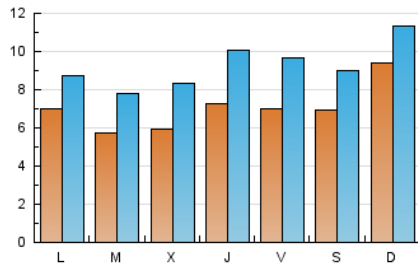

1. Cifras totales y promedios (Nacional)

MES - AÑO	NAVEGADORES UNICOS	VISITAS	PAGINAS
Mayo - 2020	19.841	29.011	41.864
PROMEDIO DIARIO	711	936	1.350
PROMEDIO LUNES-VIERNES	660	897	1.326
PROMEDIO SABADO-DOMINGO	818	1.018	1.402
PAGINAS / VISITAS	1,44		
DURACION MEDIA VISITAS	0:01:01		
DURACION MEDIA PAGINAS	0:02:18		

2. Secciones (Nacional)

	PAGINAS	%
HOME	4.037	9.64 %
RESTO	37.827	90.36 %

3. Por día del mes (Nacional)

Día	N. únicos	Visitas	Páginas	Día	N. únicos	Visitas	Páginas	Día	N. únicos	Visitas	Páginas
1	611	758	1.153	11	1.091	1.274	1.977	21	597	904	1.258
2	488	627	906	12	668	826	1.178	22	725	980	1.548
3	430	578	762	13	729	1.004	1.483	23	555	771	1.009
4	529	665	1.008	14	1.116	1.503	2.041	24	428	586	798
5	522	684	1.014	15	1.151	1.606	2.177	25	597	733	1.069
6	485	670	1.096	16	1.285	1.601	2.275	26	572	859	1.202
7	620	841	1.317	17	2.349	2.724	3.319	27	560	771	1.060
8	521	764	1.088	18	569	831	1.227	28	585	766	1.070
9	779	994	1.572	19	523	761	1.227	29	493	737	1.201
10	1.114	1.232	1.736	20	603	891	1.454	30	370	517	821
								31	386	553	818

4. Gráficas (Nacional)

4.1 Por día de la semana (promedio)

N. únicos / Visitas (x 100)

Páginas (x 100)

4.2 Por franja horaria (promedio)

Visitas (x 1000)

Páginas (x 1000)

4.3 Por meses