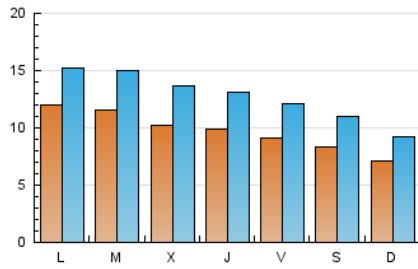

1. Cifras totales y promedios (Nacional e Internacional)

MES - AÑO	NAVEGADORES UNICOS	VISITAS	PAGINAS
Abril - 2020	26.614	38.389	53.599
PROMEDIO DIARIO	978	1.280	1.787
PROMEDIO LUNES-VIERNES	1.052	1.378	1.942
PROMEDIO SABADO-DOMINGO	774	1.008	1.360
PAGINAS / VISITAS	1,40		
DURACION MEDIA VISITAS	0:01:02		
DURACION MEDIA PAGINAS	0:02:36		

2. Secciones (Nacional e Internacional)

	PAGINAS	%
HOME	3.855	7.19 %
RESTO	49.744	92.81 %

3. Por día del mes (Nacional e Internacional)

Día	N. únicos	Visitas	Páginas	Día	N. únicos	Visitas	Páginas	Día	N. únicos	Visitas	Páginas
1	901	1.255	1.542	11	621	890	1.161	21	1.064	1.294	1.946
2	851	1.138	1.490	12	665	897	1.234	22	1.045	1.391	1.974
3	772	1.059	1.417	13	1.190	1.491	2.235	23	1.064	1.377	1.922
4	714	931	1.212	14	1.304	1.689	2.276	24	1.148	1.450	2.073
5	670	805	1.025	15	917	1.196	1.570	25	1.093	1.363	1.945
6	1.129	1.554	2.216	16	804	1.116	1.483	26	842	1.049	1.385
7	975	1.383	1.845	17	1.060	1.464	1.956	27	1.395	1.735	2.850
8	795	1.151	1.669	18	916	1.217	1.692	28	1.272	1.635	2.386
9	820	1.108	1.518	19	673	915	1.224	29	1.471	1.857	2.776
10	674	886	1.244	20	1.103	1.300	1.872	30	1.385	1.793	2.461

4. Gráficas (Nacional e Internacional)

4.1 Por día de la semana (promedio)

N. únicos / Visitas (x 100)

Páginas (x 100)

4.2 Por franja horaria (promedio)

Visitas (x 1000)

Páginas (x 1000)

4.3 Por meses