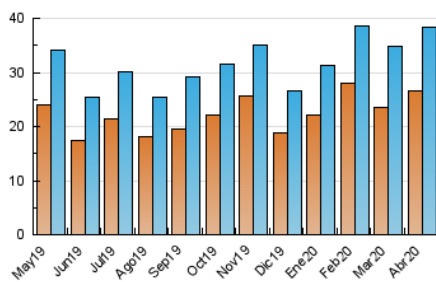

4.3 Por meses

N. únicos / Visitas (x 1000)