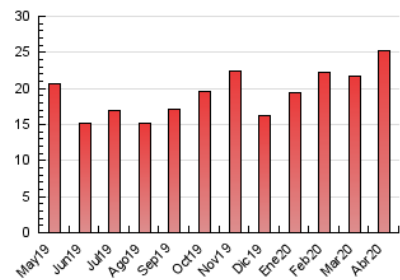

Páginas (x 1000)