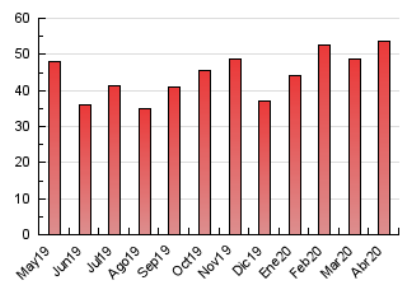

Páginas (x 1000)