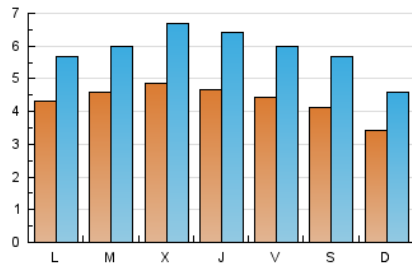

1. Cifras totales y promedios (Nacional)

MES - AÑO	NAVEGADORES UNICOS	VISITAS	PAGINAS
Abril - 2020	11.823	17.693	25.216
PROMEDIO DIARIO	437	590	841
PROMEDIO LUNES-VIERNES	459	618	894
PROMEDIO SABADO-DOMINGO	378	513	695
PAGINAS / VISITAS	1,43		
DURACION MEDIA VISITAS	0:01:11		
DURACION MEDIA PAGINAS	0:02:46		

2. Secciones (Nacional)

	PAGINAS	%
HOME	2.455	9.74 %
RESTO	22.761	90.26 %

3. Por día del mes (Nacional)

Día	N. únicos	Visitas	Páginas	Día	N. únicos	Visitas	Páginas	Día	N. únicos	Visitas	Páginas
1	377	596	745	11	294	475	649	21	467	565	850
2	348	514	724	12	332	456	656	22	508	689	1.036
3	396	525	787	13	416	529	790	23	546	692	1.007
4	356	454	596	14	500	633	859	24	546	688	1.021
5	299	359	460	15	415	550	767	25	529	693	1.005
6	414	597	837	16	365	515	748	26	372	476	655
7	386	569	843	17	538	772	1.071	27	504	626	920
8	373	542	715	18	477	644	835	28	481	621	980
9	353	509	747	19	361	550	703	29	754	957	1.502
10	295	406	589	20	397	510	742	30	721	981	1.377

4. Gráficas (Nacional)

4.1 Por día de la semana (promedio)

N. únicos / Visitas (x 100)

Páginas (x 100)

4.2 Por franja horaria (promedio)

Visitas (x 1000)

Páginas (x 1000)

4.3 Por meses