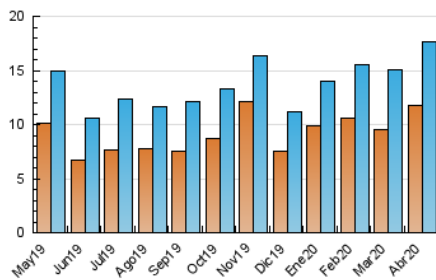

4.3 Por meses

N. únicos / Visitas (x 1000)