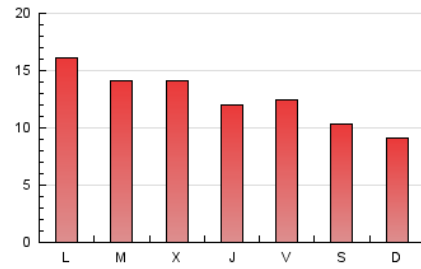

### 1. Cifras totales y promedios (Nacional e Internacional)

MES - AÑO	NAVEGADORES UNICOS	VISITAS	PAGINAS
Enero - 2021	18.022	29.121	38.416
<b>PROMEDIO DIARIO</b>	<b>667</b>	<b>939</b>	<b>1.239</b>
<b>PROMEDIO LUNES-VIERNES</b>	711	1.014	1.367
<b>PROMEDIO SABADO-DOMINGO</b>	573	783	971
<b>PAGINAS / VISITAS</b>	1,32		
<b>DURACION MEDIA VISITAS</b>	0:01:11		
<b>DURACION MEDIA PAGINAS</b>	0:03:41		

### 3. Por día del mes (Nacional e Internacional)

Día	N. únicos	Visitas	Páginas	Día	N. únicos	Visitas	Páginas	Día	N. únicos	Visitas	Páginas
1	337	484	566	11	685	996	1.351	21	632	1.060	1.452
2	378	549	672	12	694	1.018	1.330	22	603	949	1.340
3	451	587	746	13	1.187	1.595	1.931	23	635	968	1.149
4	715	942	1.368	14	577	900	1.221	24	617	867	1.062
5	574	784	1.036	15	562	798	1.121	25	1.007	1.362	2.122
6	421	578	748	16	513	654	842	26	803	1.134	1.732
7	487	693	884	17	556	688	875	27	835	1.221	1.599
8	566	861	1.078	18	836	1.141	1.607	28	733	981	1.240
9	496	780	945	19	781	1.178	1.529	29	1.274	1.600	2.101
10	483	749	912	20	626	1.015	1.348	30	952	1.205	1.560
								31	651	784	949

4. Gráficas (Nacional e Internacional)

4.1 Por día de la semana (promedio)

N. únicos / Visitas (x 100)

Páginas (x 100)

4.2 Por franja horaria (promedio)

Visitas (x 1000)

Páginas (x 1000)

4.3 Por meses