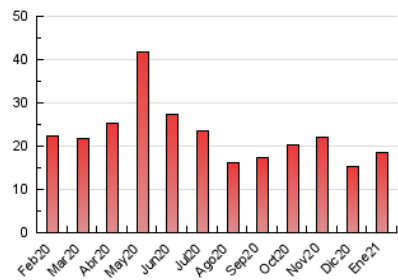

#### 3. Por día del mes (Nacional)

Día	N. únicos	Visitas	Páginas	Día	N. únicos	Visitas	Páginas	Día	N. únicos	Visitas	Páginas
1	183	245	274	11	266	411	513	21	301	497	711
2	189	282	344	12	298	477	635	22	256	386	609
3	225	313	422	13	848	1.125	1.330	23	330	448	558
4	287	437	578	14	338	528	763	24	348	409	502
5	244	373	490	15	263	388	612	25	429	501	848
6	176	257	311	16	230	311	416	26	353	461	908
7	222	336	431	17	306	349	427	27	378	566	783
8	235	373	489	18	374	518	693	28	355	527	685
9	214	371	448	19	311	520	732	29	484	669	925
10	157	289	353	20	296	466	699	30	329	449	570
								31	261	330	414

##### 4.1 Por día de la semana (promedio)

N. únicos / Visitas (x 100)

Páginas (x 100)

##### 4.2 Por franja horaria (promedio)

Visitas (x 1000)

Páginas (x 1000)

##### 4.3 Por meses

N. únicos / Visitas (x 1000)

Páginas (x 1000)