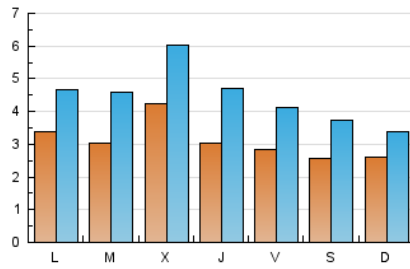

4. Gráficas (Nacional)

4.1 Por día de la semana (promedio)

N. únicos / Visitas (x 100)