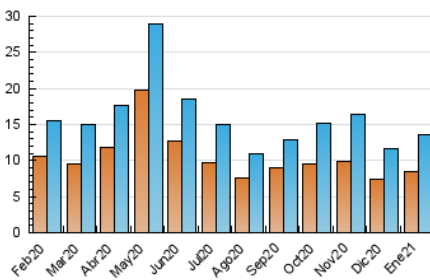

#### 3. Por día del mes (Nacional)

Día	N. únicos	Visitas	Páginas	Día	N. únicos	Visitas	Páginas	Día	N. únicos	Visitas	Páginas
1	183	245	274	11	266	411	513	21	301	497	711
2	189	282	344	12	298	477	635	22	256	386	609
3	225	313	422	13	848	1.125	1.330	23	330	448	558
4	287	437	578	14	338	528	763	24	348	409	502
5	244	373	490	15	263	388	612	25	429	501	848
6	176	257	311	16	230	311	416	26	353	461	908
7	222	336	431	17	306	349	427	27	378	566	783
8	235	373	489	18	374	518	693	28	355	527	685
9	214	371	448	19	311	520	732	29	484	669	925
10	157	289	353	20	296	466	699	30	329	449	570
								31	261	330	414

##### 4.1 Por día de la semana (promedio)

N. únicos / Visitas (x 100)

Páginas (x 100)

##### 4.2 Por franja horaria (promedio)

Visitas (x 1000)

Páginas (x 1000)

##### 4.3 Por meses

N. únicos / Visitas (x 1000)

Páginas (x 1000)