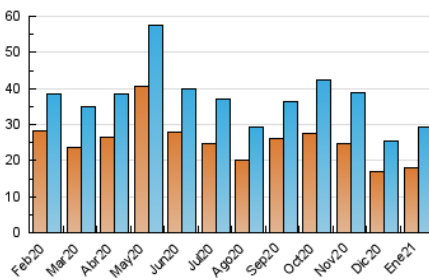

### 3. Por día del mes (Nacional e Internacional)

Día	N. únicos	Visitas	Páginas	Día	N. únicos	Visitas	Páginas	Día	N. únicos	Visitas	Páginas
1	337	484	566	11	685	996	1.351	21	632	1.060	1.452
2	378	549	672	12	694	1.018	1.330	22	603	949	1.340
3	451	587	746	13	1.187	1.595	1.931	23	635	968	1.149
4	715	942	1.368	14	577	900	1.221	24	617	867	1.062
5	574	784	1.036	15	562	798	1.121	25	1.007	1.362	2.122
6	421	578	748	16	513	654	842	26	803	1.134	1.732
7	487	693	884	17	556	688	875	27	835	1.221	1.599
8	566	861	1.078	18	836	1.141	1.607	28	733	981	1.240
9	496	780	945	19	781	1.178	1.529	29	1.274	1.600	2.101
10	483	749	912	20	626	1.015	1.348	30	952	1.205	1.560
								31	651	784	949

4. Gráficas (Nacional e Internacional)

4.1 Por día de la semana (promedio)

N. únicos / Visitas (x 100)

Páginas (x 100)

4.2 Por franja horaria (promedio)

Visitas (x 1000)

Páginas (x 1000)

4.3 Por meses

N. únicos / Visitas (x 1000)

Páginas (x 1000)