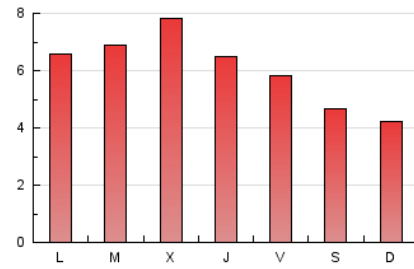

Páginas (x 100)