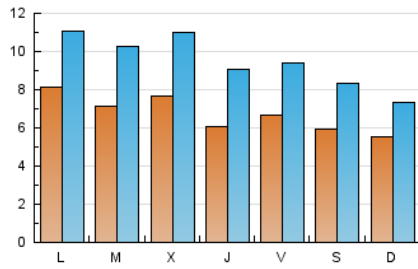

4. Gráficas (Nacional e Internacional)

4.1 Por día de la semana (promedio)

N. únicos / Visitas (x 100)