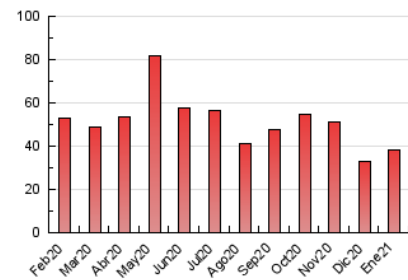

Páginas (x 1000)