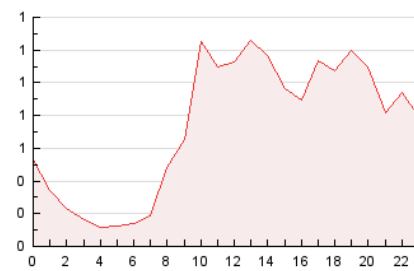

#### 3. Por día del mes (Nacional)

Día	N. únicos	Visitas	Páginas	Día	N. únicos	Visitas	Páginas	Día	N. únicos	Visitas	Páginas
1	183	245	274	11	266	411	513	21	301	497	711
2	189	282	344	12	298	477	635	22	256	386	609
3	225	313	422	13	848	1.125	1.330	23	330	448	558
4	287	437	578	14	338	528	763	24	348	409	502
5	244	373	490	15	263	388	612	25	429	501	848
6	176	257	311	16	230	311	416	26	353	461	908
7	222	336	431	17	306	349	427	27	378	566	783
8	235	373	489	18	374	518	693	28	355	527	685
9	214	371	448	19	311	520	732	29	484	669	925
10	157	289	353	20	296	466	699	30	329	449	570
								31	261	330	414

##### 4.1 Por día de la semana (promedio)

N. únicos / Visitas (x 100)

Páginas (x 100)

##### 4.2 Por franja horaria (promedio)

Visitas (x 1000)

Páginas (x 1000)

##### 4.3 Por meses

N. únicos / Visitas (x 1000)

Páginas (x 1000)