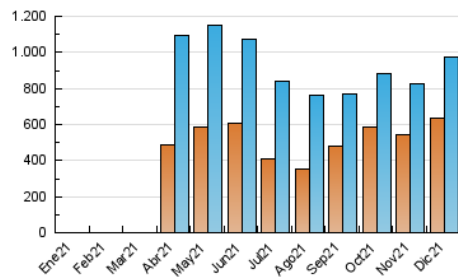

2. Secciones (Nacional)

	PAGINAS	%
HOME	110.008	6.51 %
RESTO	1.580.615	93.49 %

3. Por día del mes (Nacional)

Día	N. únicos	Visitas	Páginas	Día	N. únicos	Visitas	Páginas	Día	N. únicos	Visitas	Páginas
1	30.522	33.325	59.314	11	22.630	24.666	42.555	21	27.258	31.709	53.891
2	40.150	44.030	71.845	12	23.632	26.014	44.571	22	28.082	33.377	57.060
3	37.053	40.200	67.498	13	31.212	34.972	59.927	23	21.892	25.160	43.404
4	29.455	31.929	55.746	14	29.577	33.010	57.758	24	20.252	22.328	38.607
5	31.600	34.195	58.594	15	27.721	32.456	56.078	25	21.793	24.596	42.686
6	32.926	36.979	62.659	16	25.101	28.347	50.096	26	37.404	44.735	74.225
7	29.235	32.281	56.615	17	23.839	27.023	46.840	27	32.031	36.236	63.624
8	28.523	32.877	56.580	18	23.817	26.237	45.469	28	34.171	38.099	68.143
9	22.142	25.967	44.866	19	22.907	26.101	45.133	29	31.479	35.254	61.872
10	25.442	28.426	49.717	20	22.788	26.845	50.568	30	28.067	31.301	56.189
								31	25.341	27.048	48.493

4. Gráficas (Nacional)

4.1 Por día de la semana (promedio)

N. únicos / Visitas (x 100)

Páginas (x 100)

4.2 Por franja horaria (promedio)

Visitas_ (x 1000)

Páginas (x 1000)

4.3 Por meses

N. únicos / Visitas (x 1000)

Páginas (x 1000)

5. Observaciones

Este Medio Electrónico de Comunicación ha sido medido por la herramienta Google Analytics de Google

6. Definiciones básicas (Para más información ver Normas Técnicas para el Control de los Medios Electrónicos de Comunicación)

Visita:

Una secuencia ininterrumpida de páginas servidas a un usuario válido. Si dicho usuario no realiza peticiones de páginas en un periodo de tiempo (30 min) la siguiente petición constituirá el inicio de una nueva visita.