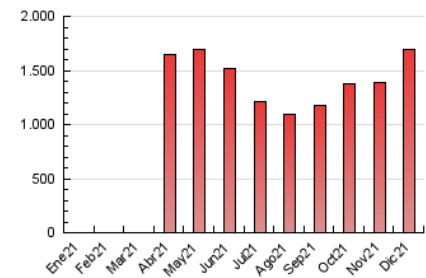

Páginas (x 1000)