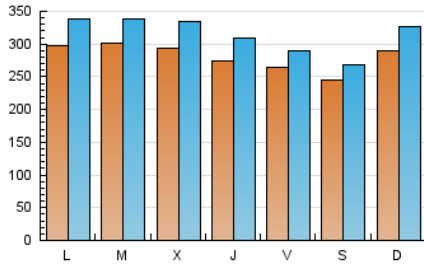

1. Cifras totales y promedios (Nacional)

MES - AÑO	NAVEGADORES UNICOS	VISITAS	PAGINAS
Diciembre - 2021	633.556	975.723	1.690.623
PROMEDIO DIARIO	28.001	31.475	54.536
PROMEDIO LUNES-VIERNES	28.470	32.054	55.724
PROMEDIO SABADO-DOMINGO	26.655	29.809	51.122
PAGINAS / VISITAS	1,73		
DURACION MEDIA VISITAS	0:02:10		
DURACION MEDIA PAGINAS	0:02:59		

2. Secciones (Nacional)

	PAGINAS	%
HOME	110.008	6.51 %
RESTO	1.580.615	93.49 %

3. Por día del mes (Nacional)

Día	N. únicos	Visitas	Páginas	Día	N. únicos	Visitas	Páginas	Día	N. únicos	Visitas	Páginas
1	30.522	33.325	59.314	11	22.630	24.666	42.555	21	27.258	31.709	53.891
2	40.150	44.030	71.845	12	23.632	26.014	44.571	22	28.082	33.377	57.060
3	37.053	40.200	67.498	13	31.212	34.972	59.927	23	21.892	25.160	43.404
4	29.455	31.929	55.746	14	29.577	33.010	57.758	24	20.252	22.328	38.607
5	31.600	34.195	58.594	15	27.721	32.456	56.078	25	21.793	24.596	42.686
6	32.926	36.979	62.659	16	25.101	28.347	50.096	26	37.404	44.735	74.225
7	29.235	32.281	56.615	17	23.839	27.023	46.840	27	32.031	36.236	63.624
8	28.523	32.877	56.580	18	23.817	26.237	45.469	28	34.171	38.099	68.143
9	22.142	25.967	44.866	19	22.907	26.101	45.133	29	31.479	35.254	61.872
10	25.442	28.426	49.717	20	22.788	26.845	50.568	30	28.067	31.301	56.189
								31	25.341	27.048	48.493

4. Gráficas (Nacional)

4.1 Por día de la semana (promedio)

N. únicos / Visitas (x 100)

Páginas (x 100)

4.2 Por franja horaria (promedio)

Visitas_ (x 1000)

Páginas (x 1000)

4.3 Por meses