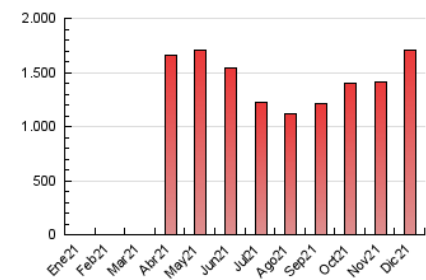

Páginas (x 1000)