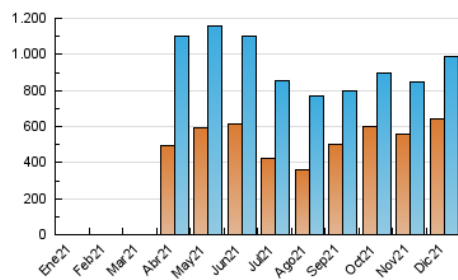

4.3 Por meses

N. únicos / Visitas (x 1000)