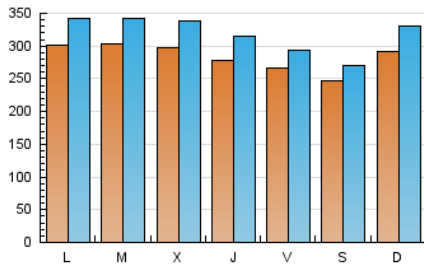

1. Cifras totales y promedios (Nacional e Internacional)

MES - AÑO	NAVEGADORES UNICOS	VISITAS	PAGINAS
Diciembre - 2021	640.536	986.384	1.704.841
PROMEDIO DIARIO	28.307	31.819	54.995
PROMEDIO LUNES-VIERNES	28.817	32.445	56.251
PROMEDIO SABADO-DOMINGO	26.841	30.019	51.385
PAGINAS / VISITAS	1,73		
DURACION MEDIA VISITAS	0:02:09		
DURACION MEDIA PAGINAS	0:02:59		

2. Secciones (Nacional e Internacional)

	PAGINAS	%
HOME	110.744	6.50 %
RESTO	1.594.097	93.50 %

3. Por día del mes (Nacional e Internacional)

Día	N. únicos	Visitas	Páginas	Día	N. únicos	Visitas	Páginas	Día	N. únicos	Visitas	Páginas
1	31.256	34.136	60.491	11	22.866	24.954	42.954	21	27.616	32.028	54.394
2	40.797	44.895	73.055	12	23.817	26.214	44.826	22	28.381	33.717	57.541
3	37.635	40.958	68.593	13	31.503	35.344	60.476	23	22.069	25.327	43.565
4	29.814	32.291	56.209	14	30.164	33.539	58.465	24	20.258	22.356	38.610
5	31.865	34.460	58.933	15	28.113	32.957	56.759	25	21.796	24.612	42.736
6	33.328	37.370	63.170	16	25.454	28.757	50.638	26	37.617	45.019	74.583
7	29.582	32.821	57.353	17	24.117	27.338	47.262	27	32.420	36.624	64.126
8	29.064	33.398	57.252	18	23.965	26.380	45.581	28	34.304	38.214	68.212
9	22.670	26.593	45.789	19	22.987	26.221	45.254	29	31.605	35.396	62.043
10	25.909	28.883	50.335	20	23.106	27.167	50.964	30	28.202	31.466	56.407
								31	25.241	26.949	48.265

4. Gráficas (Nacional e Internacional)

4.1 Por día de la semana (promedio)

N. únicos / Visitas (x 100)

Páginas (x 100)

4.2 Por franja horaria (promedio)

Visitas_ (x 1000)

Páginas (x 1000)

4.3 Por meses