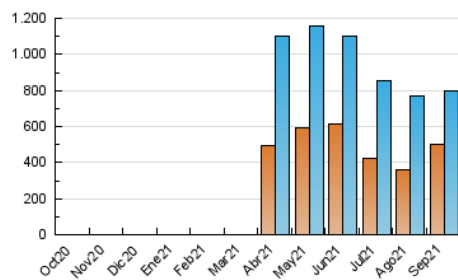

4.3 Por meses

N. únicos / Visitas (x 1000)