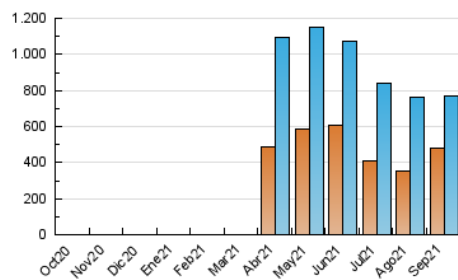

2. Secciones (Nacional)

	PAGINAS	%
HOME	93.151	7.91 %
RESTO	1.084.406	92.09 %

3. Por día del mes (Nacional)

Día	N. únicos	Visitas	Páginas	Día	N. únicos	Visitas	Páginas	Día	N. únicos	Visitas	Páginas
1	20.220	27.129	38.674	11	33.510	37.928	56.739	21	24.180	26.680	42.555
2	20.353	25.985	35.877	12	29.097	32.773	47.945	22	31.124	34.938	52.765
3	21.641	29.038	39.657	13	19.840	22.618	36.063	23	24.358	27.583	41.539
4	17.786	22.922	31.637	14	20.103	23.126	36.604	24	25.665	28.931	46.467
5	17.896	23.155	32.270	15	24.369	27.663	42.942	25	24.554	27.093	40.629
6	14.554	18.463	27.970	16	21.871	25.471	41.536	26	22.301	24.516	37.060
7	25.094	28.430	47.421	17	21.045	23.860	38.013	27	22.875	25.324	40.000
8	25.154	28.114	47.031	18	22.958	25.357	37.903	28	21.669	23.904	37.804
9	24.990	28.448	44.819	19	23.734	26.449	39.316	29	10.339	12.199	18.639
10	22.340	24.929	39.192	20	24.530	27.480	42.377	30	9.593	11.092	16.113

4. Gráficas (Nacional)

4.1 Por día de la semana (promedio)

N. únicos / Visitas (x 100)

Páginas (x 100)

4.2 Por franja horaria (promedio)

Visitas_ (x 1000)

Páginas (x 1000)

4.3 Por meses

N. únicos / Visitas (x 1000)

Páginas (x 1000)

5. Observaciones

Este Medio Electrónico de Comunicación ha sido medido por la herramienta Google Analytics de Google

6. Definiciones básicas (Para más información ver Normas Técnicas para el Control de los Medios Electrónicos de Comunicación)

Visita:

Una secuencia ininterrumpida de páginas servidas a un usuario válido. Si dicho usuario no realiza peticiones de páginas en un periodo de tiempo (30 min) la siguiente petición constituirá el inicio de una nueva visita.