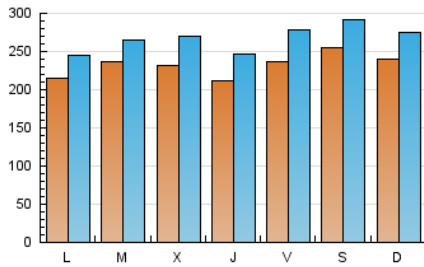

1. Cifras totales y promedios (Nacional e Internacional)

MES - AÑO	NAVEGADORES UNICOS	VISITAS	PAGINAS
Septiembre - 2021	504.139	800.005	1.209.748
PROMEDIO DIARIO	23.161	26.667	40.325
PROMEDIO LUNES-VIERNES	22.568	26.045	39.943
PROMEDIO SABADO-DOMINGO	24.791	28.377	41.375
PAGINAS / VISITAS	1,51		
DURACION MEDIA VISITAS	0:01:26		
DURACION MEDIA PAGINAS	0:02:49		

2. Secciones (Nacional e Internacional)

	PAGINAS	%
HOME	94.191	7.79 %
RESTO	1.115.557	92.21 %

3. Por día del mes (Nacional e Internacional)

Día	N. únicos	Visitas	Páginas	Día	N. únicos	Visitas	Páginas	Día	N. únicos	Visitas	Páginas
1	21.260	28.207	39.901	11	34.397	38.840	57.737	21	25.255	27.779	43.799
2	21.365	27.037	37.057	12	30.053	33.716	48.992	22	32.302	36.115	54.084
3	22.708	30.117	40.848	13	20.824	23.656	37.264	23	25.535	28.855	43.004
4	18.603	23.769	32.565	14	21.157	24.247	37.860	24	26.866	30.145	47.894
5	18.616	23.984	33.171	15	25.387	28.704	44.128	25	25.258	27.921	41.560
6	15.446	19.409	29.041	16	22.935	26.551	42.719	26	23.085	25.293	37.899
7	26.119	29.503	48.643	17	22.039	24.874	39.186	27	23.861	26.410	41.286
8	26.191	29.281	48.311	18	23.763	26.197	38.837	28	21.979	24.236	38.230
9	26.097	29.601	46.162	19	24.552	27.297	40.238	29	10.600	12.501	19.033
10	23.246	25.957	40.350	20	25.566	28.500	43.548	30	9.768	11.303	16.401

4. Gráficas (Nacional e Internacional)

4.1 Por día de la semana (promedio)

N. únicos / Visitas (x 100)

Páginas (x 100)

4.2 Por franja horaria (promedio)

Visitas_ (x 1000)

Páginas (x 1000)

4.3 Por meses