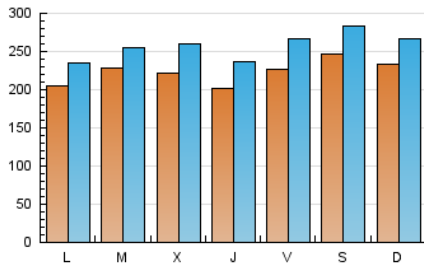

1. Cifras totales y promedios (Nacional)

MES - AÑO	NAVEGADORES UNICOS	VISITAS	PAGINAS
Septiembre - 2021	478.135	771.598	1.177.557
PROMEDIO DIARIO	22.258	25.720	39.252
PROMEDIO LUNES-VIERNES	21.632	25.064	38.821
PROMEDIO SABADO-DOMINGO	23.980	27.524	40.437
PAGINAS / VISITAS	1,53		
DURACION MEDIA VISITAS	0:01:28		
DURACION MEDIA PAGINAS	0:02:48		

2. Secciones (Nacional)

	PAGINAS	%
HOME	93.151	7.91 %
RESTO	1.084.406	92.09 %

3. Por día del mes (Nacional)

Día	N. únicos	Visitas	Páginas	Día	N. únicos	Visitas	Páginas	Día	N. únicos	Visitas	Páginas
1	20.220	27.129	38.674	11	33.510	37.928	56.739	21	24.180	26.680	42.555
2	20.353	25.985	35.877	12	29.097	32.773	47.945	22	31.124	34.938	52.765
3	21.641	29.038	39.657	13	19.840	22.618	36.063	23	24.358	27.583	41.539
4	17.786	22.922	31.637	14	20.103	23.126	36.604	24	25.665	28.931	46.467
5	17.896	23.155	32.270	15	24.369	27.663	42.942	25	24.554	27.093	40.629
6	14.554	18.463	27.970	16	21.871	25.471	41.536	26	22.301	24.516	37.060
7	25.094	28.430	47.421	17	21.045	23.860	38.013	27	22.875	25.324	40.000
8	25.154	28.114	47.031	18	22.958	25.357	37.903	28	21.669	23.904	37.804
9	24.990	28.448	44.819	19	23.734	26.449	39.316	29	10.339	12.199	18.639
10	22.340	24.929	39.192	20	24.530	27.480	42.377	30	9.593	11.092	16.113

4. Gráficas (Nacional)

4.1 Por día de la semana (promedio)

N. únicos / Visitas (x 100)

Páginas (x 100)

4.2 Por franja horaria (promedio)

Visitas_ (x 1000)

Páginas (x 1000)

4.3 Por meses