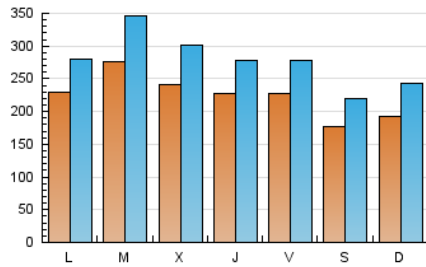

1. Cifras totales y promedios (Nacional e Internacional)

MES - AÑO	NAVEGADORES UNICOS	VISITAS	PAGINAS
Julio - 2021	423.608	856.798	1.226.447
PROMEDIO DIARIO	22.310	27.639	39.563
PROMEDIO LUNES-VIERNES	23.920	29.518	42.148
PROMEDIO SABADO-DOMINGO	18.374	23.045	33.243
PAGINAS / VISITAS	1,43		
DURACION MEDIA VISITAS	0:01:11		
DURACION MEDIA PAGINAS	0:02:51		

2. Secciones (Nacional e Internacional)

	PAGINAS	%
HOME	104.329	8.51 %
RESTO	1.122.118	91.49 %

3. Por día del mes (Nacional e Internacional)

Día	N. únicos	Visitas	Páginas	Día	N. únicos	Visitas	Páginas	Día	N. únicos	Visitas	Páginas
1	18.584	22.421	34.107	11	18.599	21.766	30.367	21	21.945	29.224	42.496
2	16.474	21.629	33.864	12	19.066	22.743	33.917	22	21.608	26.715	38.743
3	17.013	21.626	32.104	13	29.722	37.364	51.160	23	20.507	25.030	36.889
4	20.985	26.098	38.361	14	24.209	28.979	41.358	24	14.387	18.110	28.103
5	21.557	27.255	40.404	15	25.526	30.665	42.526	25	14.819	19.258	29.307
6	29.284	36.322	53.255	16	32.556	38.671	51.557	26	25.961	29.938	40.296
7	17.785	22.964	34.232	17	22.995	27.345	37.467	27	25.159	30.502	43.545
8	20.829	26.465	38.216	18	22.695	29.937	42.132	28	32.363	39.451	54.002
9	16.071	21.245	34.702	19	25.202	31.885	44.948	29	27.590	33.053	43.937
10	12.648	15.564	22.725	20	26.512	34.174	49.145	30	27.724	32.698	43.961
								31	21.226	27.701	38.621

4. Gráficas (Nacional e Internacional)

4.1 Por día de la semana (promedio)

N. únicos / Visitas (x 100)

Páginas (x 100)

4.2 Por franja horaria (promedio)

Visitas (x 1000)

Páginas (x 1000)

4.3 Por meses