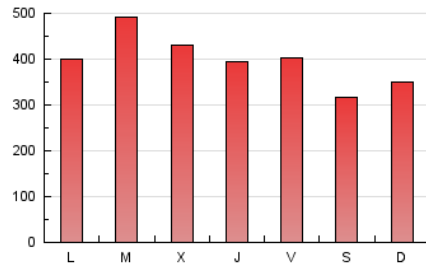

1. Cifras totales y promedios (Nacional e Internacional)

MES - AÑO	NAVEGADORES UNICOS	VISITAS	PAGINAS
Julio - 2021	423.608	856.798	1.226.447
PROMEDIO DIARIO	22.310	27.639	39.563
PROMEDIO LUNES-VIERNES	23.920	29.518	42.148
PROMEDIO SABADO-DOMINGO	18.374	23.045	33.243
PAGINAS / VISITAS	1,43		
DURACION MEDIA VISITAS	0:01:11		
DURACION MEDIA PAGINAS	0:02:51		

2. Secciones (Nacional e Internacional)

	PAGINAS	%
HOME	104.329	8.51 %
RESTO	1.122.118	91.49 %

3. Por día del mes (Nacional e Internacional)

Día	N. únicos	Visitas	Páginas	Día	N. únicos	Visitas	Páginas	Día	N. únicos	Visitas	Páginas
1	18.584	22.421	34.107	11	18.599	21.766	30.367	21	21.945	29.224	42.496
2	16.474	21.629	33.864	12	19.066	22.743	33.917	22	21.608	26.715	38.743
3	17.013	21.626	32.104	13	29.722	37.364	51.160	23	20.507	25.030	36.889
4	20.985	26.098	38.361	14	24.209	28.979	41.358	24	14.387	18.110	28.103
5	21.557	27.255	40.404	15	25.526	30.665	42.526	25	14.819	19.258	29.307
6	29.284	36.322	53.255	16	32.556	38.671	51.557	26	25.961	29.938	40.296
7	17.785	22.964	34.232	17	22.995	27.345	37.467	27	25.159	30.502	43.545
8	20.829	26.465	38.216	18	22.695	29.937	42.132	28	32.363	39.451	54.002
9	16.071	21.245	34.702	19	25.202	31.885	44.948	29	27.590	33.053	43.937
10	12.648	15.564	22.725	20	26.512	34.174	49.145	30	27.724	32.698	43.961
								31	21.226	27.701	38.621

4. Gráficas (Nacional e Internacional)

4.1 Por día de la semana (promedio)

N. únicos / Visitas (x 100)

Páginas (x 100)

4.2 Por franja horaria (promedio)

Visitas (x 1000)

Páginas (x 1000)

4.3 Por meses