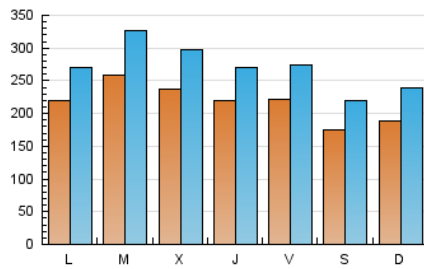

1. Cifras totales y promedios (Nacional)

MES - AÑO	NAVEGADORES UNICOS	VISITAS	PAGINAS
Julio - 2021	410.399	836.596	1.208.192
PROMEDIO DIARIO	21.601	26.987	38.974
PROMEDIO LUNES-VIERNES	23.041	28.658	41.394
PROMEDIO SABADO-DOMINGO	18.080	22.901	33.057
PAGINAS / VISITAS	1,44		
DURACION MEDIA VISITAS	0:01:12		
DURACION MEDIA PAGINAS	0:02:51		

2. Secciones (Nacional)

	PAGINAS	%
HOME	103.985	8.61 %
RESTO	1.104.207	91.39 %

3. Por día del mes (Nacional)

Día	N. únicos	Visitas	Páginas	Día	N. únicos	Visitas	Páginas	Día	N. únicos	Visitas	Páginas
1	15.905	19.868	31.493	11	18.599	21.766	30.367	21	21.945	29.224	42.496
2	16.132	21.518	33.864	12	19.066	22.743	33.917	22	21.608	26.715	38.743
3	16.830	21.533	31.732	13	28.475	36.391	50.182	23	20.507	25.030	36.889
4	19.407	24.898	37.061	14	24.209	28.979	41.358	24	14.206	18.110	28.103
5	19.088	24.365	37.682	15	25.526	30.665	42.526	25	14.819	19.258	29.307
6	24.504	30.961	47.812	16	32.061	38.320	51.185	26	25.544	29.882	40.296
7	17.785	22.964	34.232	17	22.995	27.345	37.467	27	24.326	30.273	43.545
8	20.680	26.184	38.060	18	22.695	29.937	42.132	28	30.835	38.045	53.027
9	16.071	21.245	34.702	19	24.325	31.058	44.456	29	26.473	31.906	43.426
10	12.648	15.564	22.725	20	25.875	33.138	48.126	30	25.962	31.010	42.660
								31	20.523	27.701	38.621

4. Gráficas (Nacional)

4.1 Por día de la semana (promedio)

N. únicos / Visitas (x 100)

Páginas (x 100)

4.2 Por franja horaria (promedio)

Visitas (x 1000)

Páginas (x 1000)

4.3 Por meses