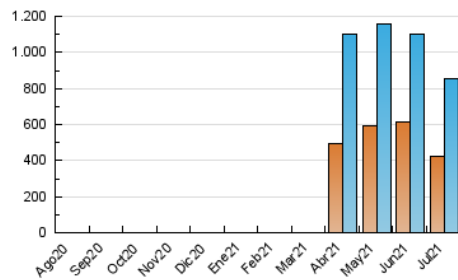

4.3 Por meses

N. únicos / Visitas (x 1000)