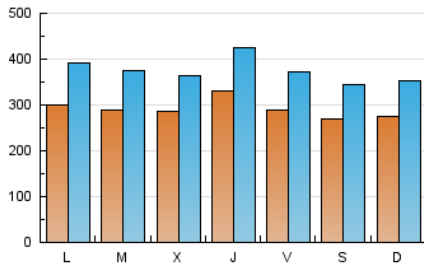

1. Cifras totales y promedios (Nacional e Internacional)

MES - AÑO	NAVEGADORES UNICOS	VISITAS	PAGINAS
Mayo - 2021	591.269	1.160.095	1.705.242
PROMEDIO DIARIO	29.024	37.422	55.008
PROMEDIO LUNES-VIERNES	29.884	38.602	57.445
PROMEDIO SABADO-DOMINGO	27.217	34.946	49.890
PAGINAS / VISITAS	1,47		
DURACION MEDIA VISITAS	0:01:16		
DURACION MEDIA PAGINAS	0:02:41		

2. Secciones (Nacional e Internacional)

	PAGINAS	%
HOME	129.911	7.62 %
RESTO	1.575.331	92.38 %

3. Por día del mes (Nacional e Internacional)

Día	N. únicos	Visitas	Páginas	Día	N. únicos	Visitas	Páginas	Día	N. únicos	Visitas	Páginas
1	38.900	47.425	66.368	11	25.889	34.418	52.918	21	30.123	38.495	57.274
2	32.300	40.244	57.201	12	22.439	26.591	40.292	22	23.217	30.829	46.012
3	33.651	45.324	70.333	13	28.909	37.516	54.519	23	28.807	37.499	53.528
4	28.800	38.121	59.129	14	34.191	43.772	62.494	24	33.812	42.736	61.544
5	33.098	42.960	64.941	15	28.433	35.607	49.030	25	33.246	42.060	60.276
6	37.039	47.637	69.791	16	21.915	28.974	41.959	26	30.562	38.085	53.915
7	24.258	31.917	48.930	17	20.495	27.362	43.309	27	29.944	38.069	54.997
8	21.692	28.750	42.106	18	27.215	35.706	52.053	28	26.811	34.833	52.349
9	26.646	35.809	53.466	19	28.198	38.025	58.016	29	22.673	29.930	41.492
10	25.492	34.413	54.300	20	36.884	47.075	71.111	30	27.583	34.390	47.737
								31	36.511	45.523	63.852

4. Gráficas (Nacional e Internacional)

4.1 Por día de la semana (promedio)

N. únicos / Visitas (x 100)

Páginas (x 100)

4.2 Por franja horaria (promedio)

Visitas (x 1000)

Páginas (x 1000)

4.3 Por meses