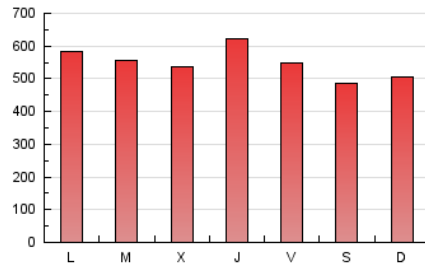

1. Cifras totales y promedios (Nacional)

MES - AÑO	NAVEGADORES UNICOS	VISITAS	PAGINAS
Mayo - 2021	583.063	1.150.853	1.693.209
PROMEDIO DIARIO	28.769	37.124	54.620
PROMEDIO LUNES-VIERNES	29.617	38.279	57.023
PROMEDIO SABADO-DOMINGO	26.989	34.700	49.573
PAGINAS / VISITAS	1,47		
DURACION MEDIA VISITAS	0:01:16		
DURACION MEDIA PAGINAS	0:02:41		

2. Secciones (Nacional)

	PAGINAS	%
HOME	129.701	7.66 %
RESTO	1.563.508	92.34 %

3. Por día del mes (Nacional)

Día	N. únicos	Visitas	Páginas	Día	N. únicos	Visitas	Páginas	Día	N. únicos	Visitas	Páginas
1	38.616	47.123	65.967	11	25.646	34.054	52.471	21	29.853	38.208	56.922
2	31.969	39.931	56.772	12	22.123	26.244	39.828	22	22.955	30.571	45.692
3	33.265	44.921	69.809	13	28.654	37.189	54.077	23	28.582	37.236	53.186
4	28.446	37.734	58.624	14	33.955	43.479	62.124	24	33.516	42.415	61.108
5	32.801	42.568	64.420	15	28.174	35.343	48.721	25	33.042	41.756	59.872
6	36.776	47.301	69.355	16	21.725	28.763	41.701	26	30.297	37.772	53.518
7	24.016	31.623	48.537	17	20.309	27.111	43.002	27	29.684	37.740	54.545
8	21.504	28.526	41.810	18	26.971	35.385	51.654	28	26.565	34.533	51.938
9	26.455	35.583	53.158	19	27.920	37.727	57.621	29	22.504	29.713	41.204
10	25.212	34.098	53.868	20	36.564	46.738	70.686	30	27.407	34.209	47.521
								31	36.333	45.259	63.498

4. Gráficas (Nacional)

4.1 Por día de la semana (promedio)

N. únicos / Visitas (x 100)

Páginas (x 100)

4.2 Por franja horaria (promedio)

Visitas (x 1000)

Páginas (x 1000)

4.3 Por meses