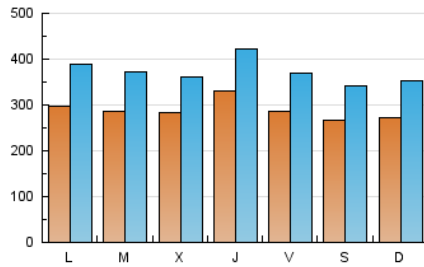

1. Cifras totales y promedios (Nacional)

MES - AÑO	NAVEGADORES UNICOS	VISITAS	PAGINAS
Mayo - 2021	583.063	1.150.853	1.693.209
PROMEDIO DIARIO	28.769	37.124	54.620
PROMEDIO LUNES-VIERNES	29.617	38.279	57.023
PROMEDIO SABADO-DOMINGO	26.989	34.700	49.573
PAGINAS / VISITAS	1,47		
DURACION MEDIA VISITAS	0:01:16		
DURACION MEDIA PAGINAS	0:02:41		

2. Secciones (Nacional)

	PAGINAS	%
HOME	129.701	7.66 %
RESTO	1.563.508	92.34 %

3. Por día del mes (Nacional)

Día	N. únicos	Visitas	Páginas	Día	N. únicos	Visitas	Páginas	Día	N. únicos	Visitas	Páginas
1	38.616	47.123	65.967	11	25.646	34.054	52.471	21	29.853	38.208	56.922
2	31.969	39.931	56.772	12	22.123	26.244	39.828	22	22.955	30.571	45.692
3	33.265	44.921	69.809	13	28.654	37.189	54.077	23	28.582	37.236	53.186
4	28.446	37.734	58.624	14	33.955	43.479	62.124	24	33.516	42.415	61.108
5	32.801	42.568	64.420	15	28.174	35.343	48.721	25	33.042	41.756	59.872
6	36.776	47.301	69.355	16	21.725	28.763	41.701	26	30.297	37.772	53.518
7	24.016	31.623	48.537	17	20.309	27.111	43.002	27	29.684	37.740	54.545
8	21.504	28.526	41.810	18	26.971	35.385	51.654	28	26.565	34.533	51.938
9	26.455	35.583	53.158	19	27.920	37.727	57.621	29	22.504	29.713	41.204
10	25.212	34.098	53.868	20	36.564	46.738	70.686	30	27.407	34.209	47.521
								31	36.333	45.259	63.498

4. Gráficas (Nacional)

4.1 Por día de la semana (promedio)

N. únicos / Visitas (x 100)

Páginas (x 100)

4.2 Por franja horaria (promedio)

Visitas (x 1000)

Páginas (x 1000)

4.3 Por meses