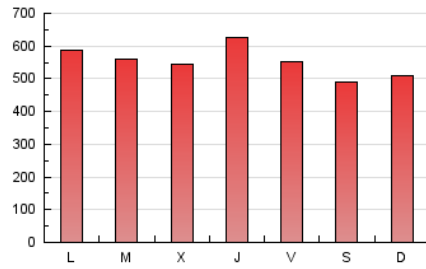

1. Cifras totales y promedios (Nacional e Internacional)

MES - AÑO	NAVEGADORES UNICOS	VISITAS	PAGINAS
Mayo - 2021	591.269	1.160.095	1.705.242
PROMEDIO DIARIO	29.024	37.422	55.008
PROMEDIO LUNES-VIERNES	29.884	38.602	57.445
PROMEDIO SABADO-DOMINGO	27.217	34.946	49.890
PAGINAS / VISITAS	1,47		
DURACION MEDIA VISITAS	0:01:16		
DURACION MEDIA PAGINAS	0:02:41		

2. Secciones (Nacional e Internacional)

	PAGINAS	%
HOME	129.911	7.62 %
RESTO	1.575.331	92.38 %

3. Por día del mes (Nacional e Internacional)

Día	N. únicos	Visitas	Páginas	Día	N. únicos	Visitas	Páginas	Día	N. únicos	Visitas	Páginas
1	38.900	47.425	66.368	11	25.889	34.418	52.918	21	30.123	38.495	57.274
2	32.300	40.244	57.201	12	22.439	26.591	40.292	22	23.217	30.829	46.012
3	33.651	45.324	70.333	13	28.909	37.516	54.519	23	28.807	37.499	53.528
4	28.800	38.121	59.129	14	34.191	43.772	62.494	24	33.812	42.736	61.544
5	33.098	42.960	64.941	15	28.433	35.607	49.030	25	33.246	42.060	60.276
6	37.039	47.637	69.791	16	21.915	28.974	41.959	26	30.562	38.085	53.915
7	24.258	31.917	48.930	17	20.495	27.362	43.309	27	29.944	38.069	54.997
8	21.692	28.750	42.106	18	27.215	35.706	52.053	28	26.811	34.833	52.349
9	26.646	35.809	53.466	19	28.198	38.025	58.016	29	22.673	29.930	41.492
10	25.492	34.413	54.300	20	36.884	47.075	71.111	30	27.583	34.390	47.737
								31	36.511	45.523	63.852

4. Gráficas (Nacional e Internacional)

4.1 Por día de la semana (promedio)

N. únicos / Visitas (x 100)

Páginas (x 100)

4.2 Por franja horaria (promedio)

Visitas (x 1000)

Páginas (x 1000)

4.3 Por meses