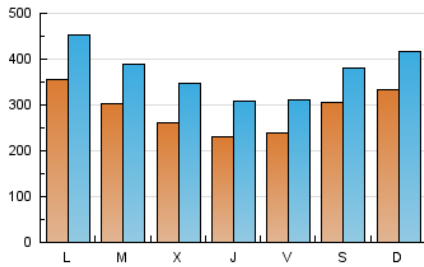

1. Cifras totales y promedios (Nacional e Internacional)

MES - AÑO	NAVEGADORES UNICOS	VISITAS	PAGINAS
Abril - 2021	493.140	1.103.529	1.656.943
PROMEDIO DIARIO	28.568	36.784	55.231
PROMEDIO LUNES-VIERNES	27.356	35.666	54.855
PROMEDIO SABADO-DOMINGO	31.902	39.859	56.268
PAGINAS / VISITAS	1,50		
DURACION MEDIA VISITAS	0:01:23		
DURACION MEDIA PAGINAS	0:02:45		

2. Secciones (Nacional e Internacional)

	PAGINAS	%
HOME	137.750	8.31 %
RESTO	1.519.193	91.69 %

3. Por día del mes (Nacional e Internacional)

Día	N. únicos	Visitas	Páginas	Día	N. únicos	Visitas	Páginas	Día	N. únicos	Visitas	Páginas
1	17.444	22.973	33.460	11	30.264	36.846	53.669	21	28.287	36.197	57.023
2	29.170	37.262	53.042	12	28.238	36.976	56.686	22	26.578	34.764	56.016
3	63.648	76.720	99.016	13	23.489	30.758	50.841	23	19.242	25.593	39.576
4	39.136	49.728	69.967	14	23.312	31.603	50.717	24	18.711	25.139	37.622
5	34.526	46.750	71.135	15	23.764	31.879	50.465	25	24.853	32.885	49.873
6	28.320	36.951	54.898	16	22.074	28.380	44.814	26	41.814	51.273	73.449
7	26.553	35.773	54.180	17	20.889	26.007	37.984	27	28.479	35.434	54.267
8	23.241	32.645	52.666	18	39.268	46.696	63.747	28	26.622	34.991	54.388
9	20.848	28.060	44.859	19	37.240	45.980	69.649	29	23.963	32.215	50.408
10	18.447	24.851	38.264	20	40.995	51.883	78.958	30	27.634	36.317	55.304

4. Gráficas (Nacional e Internacional)

4.1 Por día de la semana (promedio)

N. únicos / Visitas (x 100)

Páginas (x 100)

4.2 Por franja horaria (promedio)

Visitas (x 1000)

Páginas (x 1000)

4.3 Por meses