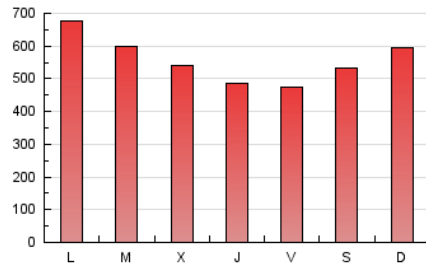

1. Cifras totales y promedios (Nacional e Internacional)

MES - AÑO	NAVEGADORES UNICOS	VISITAS	PAGINAS
Abril - 2021	493.140	1.103.529	1.656.943
PROMEDIO DIARIO	28.568	36.784	55.231
PROMEDIO LUNES-VIERNES	27.356	35.666	54.855
PROMEDIO SABADO-DOMINGO	31.902	39.859	56.268
PAGINAS / VISITAS	1,50		
DURACION MEDIA VISITAS	0:01:23		
DURACION MEDIA PAGINAS	0:02:45		

2. Secciones (Nacional e Internacional)

	PAGINAS	%
HOME	137.750	8.31 %
RESTO	1.519.193	91.69 %

3. Por día del mes (Nacional e Internacional)

Día	N. únicos	Visitas	Páginas	Día	N. únicos	Visitas	Páginas	Día	N. únicos	Visitas	Páginas
1	17.444	22.973	33.460	11	30.264	36.846	53.669	21	28.287	36.197	57.023
2	29.170	37.262	53.042	12	28.238	36.976	56.686	22	26.578	34.764	56.016
3	63.648	76.720	99.016	13	23.489	30.758	50.841	23	19.242	25.593	39.576
4	39.136	49.728	69.967	14	23.312	31.603	50.717	24	18.711	25.139	37.622
5	34.526	46.750	71.135	15	23.764	31.879	50.465	25	24.853	32.885	49.873
6	28.320	36.951	54.898	16	22.074	28.380	44.814	26	41.814	51.273	73.449
7	26.553	35.773	54.180	17	20.889	26.007	37.984	27	28.479	35.434	54.267
8	23.241	32.645	52.666	18	39.268	46.696	63.747	28	26.622	34.991	54.388
9	20.848	28.060	44.859	19	37.240	45.980	69.649	29	23.963	32.215	50.408
10	18.447	24.851	38.264	20	40.995	51.883	78.958	30	27.634	36.317	55.304

4. Gráficas (Nacional e Internacional)

4.1 Por día de la semana (promedio)

N. únicos / Visitas (x 100)

Páginas (x 100)

4.2 Por franja horaria (promedio)

Visitas (x 1000)

Páginas (x 1000)

4.3 Por meses