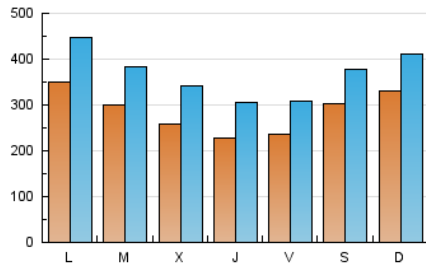

1. Cifras totales y promedios (Nacional)

MES - AÑO	NAVEGADORES UNICOS	VISITAS	PAGINAS
Abril - 2021	486.272	1.092.284	1.642.582
PROMEDIO DIARIO	28.247	36.409	54.753
PROMEDIO LUNES-VIERNES	27.009	35.262	54.336
PROMEDIO SABADO-DOMINGO	31.652	39.566	55.898
PAGINAS / VISITAS	1,50		
DURACION MEDIA VISITAS	0:01:23		
DURACION MEDIA PAGINAS	0:02:45		

2. Secciones (Nacional)

	PAGINAS	%
HOME	137.556	8.37 %
RESTO	1.505.026	91.63 %

3. Por día del mes (Nacional)

Día	N. únicos	Visitas	Páginas	Día	N. únicos	Visitas	Páginas	Día	N. únicos	Visitas	Páginas
1	17.228	22.710	33.135	11	29.991	36.573	53.314	21	27.910	35.739	56.419
2	28.969	37.018	52.743	12	27.904	36.566	56.160	22	26.176	34.279	55.382
3	63.332	76.392	98.600	13	23.143	30.351	50.330	23	18.893	25.211	39.109
4	38.880	49.419	69.576	14	22.978	31.174	50.206	24	18.469	24.868	37.283
5	34.169	46.348	70.597	15	23.347	31.421	49.904	25	24.635	32.615	49.511
6	27.980	36.574	54.401	16	21.706	27.944	44.255	26	41.456	50.856	72.904
7	26.210	35.421	53.725	17	20.641	25.722	37.635	27	28.096	35.011	53.743
8	22.945	32.277	52.187	18	39.028	46.346	63.314	28	26.244	34.605	53.871
9	20.508	27.705	44.417	19	36.799	45.514	69.046	29	23.656	31.804	49.873
10	18.242	24.590	37.952	20	40.523	51.311	78.202	30	27.349	35.920	54.788

4. Gráficas (Nacional)

4.1 Por día de la semana (promedio)

N. únicos / Visitas (x 100)

Páginas (x 100)

4.2 Por franja horaria (promedio)

Visitas (x 1000)

Páginas (x 1000)

4.3 Por meses