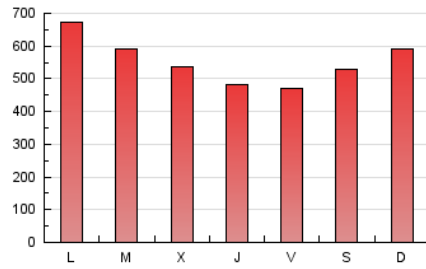

1. Cifras totales y promedios (Nacional)

MES - AÑO	NAVEGADORES UNICOS	VISITAS	PAGINAS
Abril - 2021	486.272	1.092.284	1.642.582
PROMEDIO DIARIO	28.247	36.409	54.753
PROMEDIO LUNES-VIERNES	27.009	35.262	54.336
PROMEDIO SABADO-DOMINGO	31.652	39.566	55.898
PAGINAS / VISITAS	1,50		
DURACION MEDIA VISITAS	0:01:23		
DURACION MEDIA PAGINAS	0:02:45		

2. Secciones (Nacional)

	PAGINAS	%
HOME	137.556	8.37 %
RESTO	1.505.026	91.63 %

3. Por día del mes (Nacional)

Día	N. únicos	Visitas	Páginas	Día	N. únicos	Visitas	Páginas	Día	N. únicos	Visitas	Páginas
1	17.228	22.710	33.135	11	29.991	36.573	53.314	21	27.910	35.739	56.419
2	28.969	37.018	52.743	12	27.904	36.566	56.160	22	26.176	34.279	55.382
3	63.332	76.392	98.600	13	23.143	30.351	50.330	23	18.893	25.211	39.109
4	38.880	49.419	69.576	14	22.978	31.174	50.206	24	18.469	24.868	37.283
5	34.169	46.348	70.597	15	23.347	31.421	49.904	25	24.635	32.615	49.511
6	27.980	36.574	54.401	16	21.706	27.944	44.255	26	41.456	50.856	72.904
7	26.210	35.421	53.725	17	20.641	25.722	37.635	27	28.096	35.011	53.743
8	22.945	32.277	52.187	18	39.028	46.346	63.314	28	26.244	34.605	53.871
9	20.508	27.705	44.417	19	36.799	45.514	69.046	29	23.656	31.804	49.873
10	18.242	24.590	37.952	20	40.523	51.311	78.202	30	27.349	35.920	54.788

4. Gráficas (Nacional)

4.1 Por día de la semana (promedio)

N. únicos / Visitas (x 100)

Páginas (x 100)

4.2 Por franja horaria (promedio)

Visitas (x 1000)

Páginas (x 1000)

4.3 Por meses