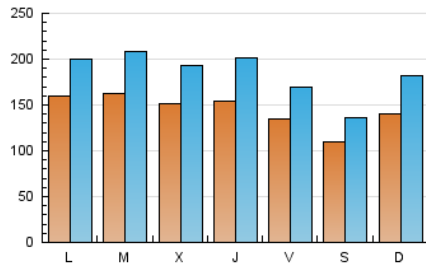

1. Cifras totales y promedios (Nacional e Internacional)

MES - AÑO	NAVEGADORES UNICOS	VISITAS	PAGINAS
Junio - 2021	329.824	555.372	773.486
PROMEDIO DIARIO	14.569	18.512	25.783
PROMEDIO LUNES-VIERNES	15.311	19.459	27.214
PROMEDIO SABADO-DOMINGO	12.528	15.908	21.847
PAGINAS / VISITAS	1,39		
DURACION MEDIA VISITAS	0:01:19		
DURACION MEDIA PAGINAS	0:02:17		

2. Secciones (Nacional e Internacional)

	PAGINAS	%
HOME	55.498	7.18 %
RESTO	717.988	92.82 %

3. Por día del mes (Nacional e Internacional)

Día	N. únicos	Visitas	Páginas	Día	N. únicos	Visitas	Páginas	Día	N. únicos	Visitas	Páginas
1	17.946	23.051	32.059	11	14.015	18.016	25.614	21	12.387	15.744	23.146
2	17.100	22.982	32.782	12	9.613	12.052	16.334	22	12.041	14.907	21.888
3	21.228	28.127	40.549	13	15.567	20.711	28.754	23	12.785	16.374	23.050
4	13.020	16.166	22.771	14	22.508	26.020	33.545	24	14.216	17.525	24.615
5	12.567	15.493	21.369	15	19.011	22.869	29.625	25	13.503	16.476	23.003
6	16.833	21.085	28.590	16	15.490	18.566	24.952	26	10.697	13.266	18.193
7	16.453	22.332	31.750	17	12.812	17.090	24.769	27	12.336	16.104	22.484
8	20.134	27.086	37.536	18	13.511	16.869	23.715	28	12.385	15.862	22.611
9	14.024	18.276	26.530	19	11.036	13.719	18.493	29	12.406	15.999	22.452
10	13.522	17.545	24.935	20	11.572	14.834	20.562	30	16.351	20.226	26.810

4. Gráficas (Nacional e Internacional)

4.1 Por día de la semana (promedio)

N. únicos / Visitas (x 100)

Páginas (x 100)

4.2 Por franja horaria (promedio)

Visitas (x 1000)

Páginas (x 1000)

4.3 Por meses