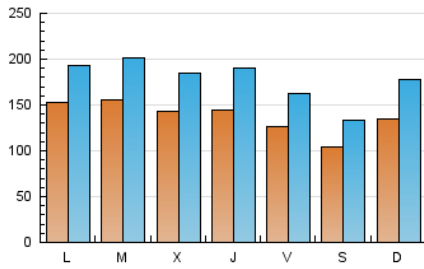

1. Cifras totales y promedios (Nacional)

MES - AÑO	NAVEGADORES UNICOS	VISITAS	PAGINAS
Junio - 2021	306.918	535.602	752.825
PROMEDIO DIARIO	13.807	17.853	25.094
PROMEDIO LUNES-VIERNES	14.485	18.698	26.398
PROMEDIO SABADO-DOMINGO	11.942	15.530	21.508
PAGINAS / VISITAS	1,41		
DURACION MEDIA VISITAS	0:01:21		
DURACION MEDIA PAGINAS	0:02:17		

2. Secciones (Nacional)

	PAGINAS	%
HOME	54.236	7.20 %
RESTO	698.589	92.80 %

3. Por día del mes (Nacional)

Día	N. únicos	Visitas	Páginas	Día	N. únicos	Visitas	Páginas	Día	N. únicos	Visitas	Páginas
1	16.866	21.948	31.090	11	12.855	16.919	24.552	21	12.071	15.462	22.673
2	16.023	22.108	31.916	12	9.213	11.882	16.165	22	11.422	14.458	21.257
3	20.045	26.882	39.391	13	14.741	19.972	27.600	23	11.978	15.644	21.815
4	12.440	15.709	22.640	14	21.760	25.296	32.602	24	12.991	16.222	23.025
5	11.850	15.156	21.492	15	18.544	22.439	29.321	25	12.484	15.736	22.259
6	15.980	20.391	27.975	16	14.802	17.826	24.071	26	10.113	12.920	17.718
7	15.146	21.157	30.702	17	12.391	16.758	24.154	27	11.807	15.867	21.985
8	18.757	25.868	36.250	18	12.965	16.423	23.083	28	11.890	15.521	22.321
9	12.866	17.205	25.474	19	10.618	13.410	18.439	29	12.077	15.738	22.416
10	12.519	16.437	23.783	20	11.213	14.642	20.693	30	15.772	19.606	25.963

4. Gráficas (Nacional)

4.1 Por día de la semana (promedio)

N. únicos / Visitas (x 100)

Páginas (x 100)

4.2 Por franja horaria (promedio)

Visitas (x 1000)

Páginas (x 1000)

4.3 Por meses