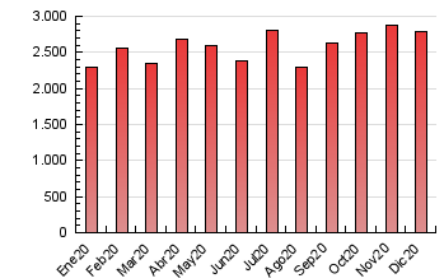

Páginas (x 1000)