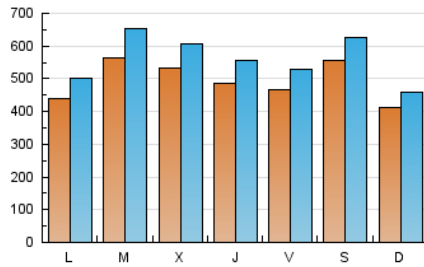

4. Gráficas (Nacional e Internacional)

4.1 Por día de la semana (promedio)

N. únicos / Visitas (x 100)