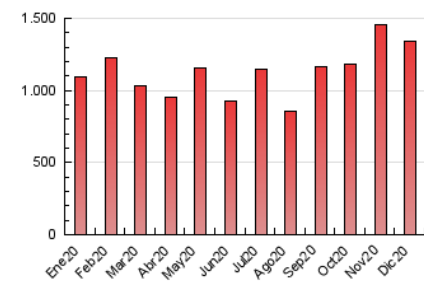

#### 3. Por día del mes (Nacional)

Día	N. únicos	Visitas	Páginas	Día	N. únicos	Visitas	Páginas	Día	N. únicos	Visitas	Páginas
1	22.384	27.863	52.179	11	24.592	29.297	49.004	21	14.302	17.549	33.614
2	26.147	31.912	54.647	12	21.685	25.526	40.522	22	35.466	43.770	75.767
3	22.748	27.212	46.820	13	20.969	24.066	37.019	23	19.546	23.535	43.952
4	15.166	18.512	34.239	14	29.731	35.328	60.198	24	11.106	13.778	23.414
5	26.689	31.784	50.521	15	23.463	28.839	49.757	25	15.609	18.689	31.103
6	18.478	21.052	35.627	16	25.403	30.152	50.839	26	24.468	29.017	45.332
7	26.281	30.557	51.740	17	18.449	22.053	41.205	27	14.857	16.746	26.929
8	31.055	36.449	60.156	18	22.030	27.176	50.099	28	14.865	17.817	30.382
9	24.624	29.008	46.974	19	17.913	20.604	37.046	29	11.150	13.536	26.013
10	28.278	33.838	57.737	20	16.070	18.969	31.796	30	19.148	22.086	36.094
								31	15.402	18.316	30.976

##### 4.1 Por día de la semana (promedio)

N. únicos / Visitas (x 100)

Páginas (x 100)

##### 4.2 Por franja horaria (promedio)

Visitas (x 1000)

Páginas (x 1000)

##### 4.3 Por meses

N. únicos / Visitas (x 1000)

Páginas (x 1000)