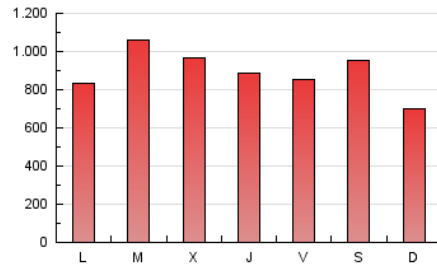

### 3. Por día del mes (Nacional e Internacional)

Día	N. únicos	Visitas	Páginas	Día	N. únicos	Visitas	Páginas	Día	N. únicos	Visitas	Páginas
1	63.644	74.562	120.934	11	51.900	59.566	95.864	21	34.201	39.384	68.752
2	65.440	75.381	120.973	12	57.214	64.436	95.304	22	64.452	75.764	123.839
3	49.674	57.215	95.813	13	41.694	46.796	70.861	23	49.444	56.506	92.231
4	45.378	51.410	84.504	14	54.742	62.701	103.393	24	49.210	56.461	81.485
5	75.343	84.563	125.783	15	49.707	57.642	93.517	25	41.351	46.339	68.294
6	51.456	56.232	85.591	16	47.698	54.511	89.006	26	45.002	51.711	79.383
7	51.162	57.518	94.864	17	45.004	51.602	86.001	27	30.370	33.878	53.166
8	64.133	73.259	116.158	18	47.614	54.688	93.421	28	35.498	41.048	67.516
9	62.025	69.753	105.762	19	44.989	49.479	80.501	29	39.607	45.962	75.543
10	57.773	66.220	106.261	20	41.801	46.152	70.789	30	41.337	46.698	75.276
								31	41.891	47.419	74.430

4. Gráficas (Nacional e Internacional)

4.1 Por día de la semana (promedio)

N. únicos / Visitas (x 100)

Páginas (x 100)

4.2 Por franja horaria (promedio)

Visitas (x 1000)

Páginas (x 1000)

4.3 Por meses