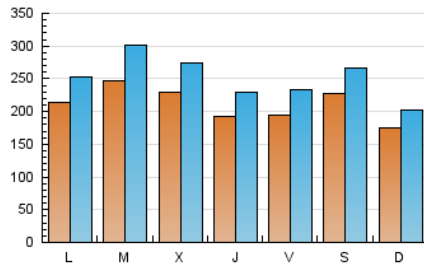

4. Gráficas (Nacional)

4.1 Por día de la semana (promedio)

N. únicos / Visitas (x 100)