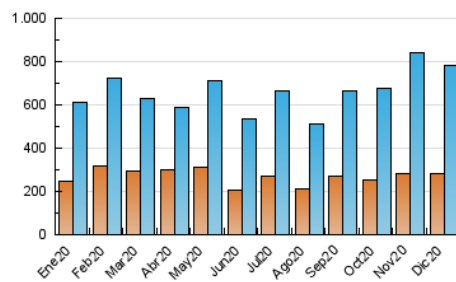

#### 3. Por día del mes (Nacional)

Día	N. únicos	Visitas	Páginas	Día	N. únicos	Visitas	Páginas	Día	N. únicos	Visitas	Páginas
1	22.384	27.863	52.179	11	24.592	29.297	49.004	21	14.302	17.549	33.614
2	26.147	31.912	54.647	12	21.685	25.526	40.522	22	35.466	43.770	75.767
3	22.748	27.212	46.820	13	20.969	24.066	37.019	23	19.546	23.535	43.952
4	15.166	18.512	34.239	14	29.731	35.328	60.198	24	11.106	13.778	23.414
5	26.689	31.784	50.521	15	23.463	28.839	49.757	25	15.609	18.689	31.103
6	18.478	21.052	35.627	16	25.403	30.152	50.839	26	24.468	29.017	45.332
7	26.281	30.557	51.740	17	18.449	22.053	41.205	27	14.857	16.746	26.929
8	31.055	36.449	60.156	18	22.030	27.176	50.099	28	14.865	17.817	30.382
9	24.624	29.008	46.974	19	17.913	20.604	37.046	29	11.150	13.536	26.013
10	28.278	33.838	57.737	20	16.070	18.969	31.796	30	19.148	22.086	36.094
								31	15.402	18.316	30.976

##### 4.1 Por día de la semana (promedio)

N. únicos / Visitas (x 100)

Páginas (x 100)

##### 4.2 Por franja horaria (promedio)

Visitas (x 1000)

Páginas (x 1000)

##### 4.3 Por meses

N. únicos / Visitas (x 1000)

Páginas (x 1000)