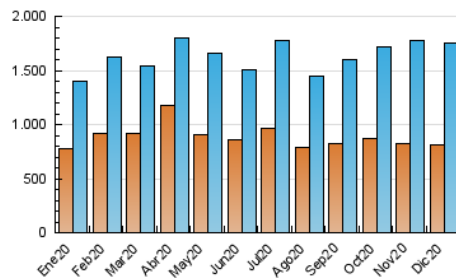

### 3. Por día del mes (Nacional e Internacional)

Día	N. únicos	Visitas	Páginas	Día	N. únicos	Visitas	Páginas	Día	N. únicos	Visitas	Páginas
1	63.644	74.562	120.934	11	51.900	59.566	95.864	21	34.201	39.384	68.752
2	65.440	75.381	120.973	12	57.214	64.436	95.304	22	64.452	75.764	123.839
3	49.674	57.215	95.813	13	41.694	46.796	70.861	23	49.444	56.506	92.231
4	45.378	51.410	84.504	14	54.742	62.701	103.393	24	49.210	56.461	81.485
5	75.343	84.563	125.783	15	49.707	57.642	93.517	25	41.351	46.339	68.294
6	51.456	56.232	85.591	16	47.698	54.511	89.006	26	45.002	51.711	79.383
7	51.162	57.518	94.864	17	45.004	51.602	86.001	27	30.370	33.878	53.166
8	64.133	73.259	116.158	18	47.614	54.688	93.421	28	35.498	41.048	67.516
9	62.025	69.753	105.762	19	44.989	49.479	80.501	29	39.607	45.962	75.543
10	57.773	66.220	106.261	20	41.801	46.152	70.789	30	41.337	46.698	75.276
								31	41.891	47.419	74.430

4. Gráficas (Nacional e Internacional)

4.1 Por día de la semana (promedio)

N. únicos / Visitas (x 100)

Páginas (x 100)

4.2 Por franja horaria (promedio)

Visitas (x 1000)

Páginas (x 1000)

4.3 Por meses

N. únicos / Visitas (x 1000)

Páginas (x 1000)