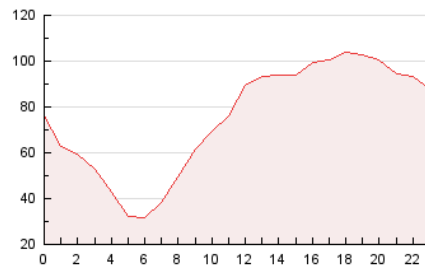

2. Secciones (Nacional e Internacional)

	PAGINAS	%
HOME	248.053	13.73 %
RESTO	1.558.245	86.27 %

3. Por día del mes (Nacional e Internacional)

Día	N. únicos	Visitas	Páginas	Día	N. únicos	Visitas	Páginas	Día	N. únicos	Visitas	Páginas
1	20.535	22.290	36.735	11	33.492	36.925	64.977	21	26.694	29.501	46.218
2	31.904	36.451	67.274	12	36.976	41.582	73.053	22	21.329	23.661	38.858
3	36.407	40.514	70.655	13	53.692	60.367	99.074	23	27.866	32.918	59.196
4	29.845	33.408	59.667	14	45.033	47.949	72.741	24	26.027	29.547	51.377
5	25.468	28.881	54.118	15	26.901	28.977	47.192	25	22.856	25.297	42.353
6	28.120	30.971	53.076	16	32.392	36.505	64.927	26	30.237	33.989	58.636
7	18.420	20.527	36.488	17	37.771	42.740	72.256	27	34.368	38.501	66.024
8	16.594	18.275	30.635	18	36.398	41.237	70.628	28	38.295	41.435	62.764
9	28.189	31.103	52.904	19	30.750	34.538	63.376	29	18.157	20.466	34.116
10	49.284	54.166	85.408	20	33.065	36.965	63.415	30	25.678	29.349	51.671
								31	33.650	36.931	56.486

4. Gráficas (Nacional e Internacional)

4.1 Por día de la semana (promedio)

N. únicos / Visitas (x 100)

Páginas (x 100)

4.2 Por franja horaria (promedio)

Visitas (x 1000)

Páginas (x 1000)

4.3 Por meses