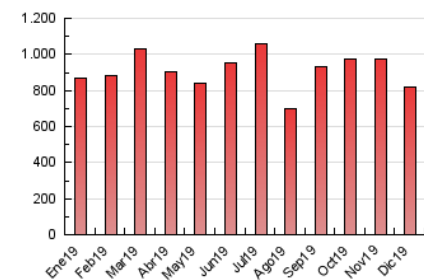

Páginas (x 1000)