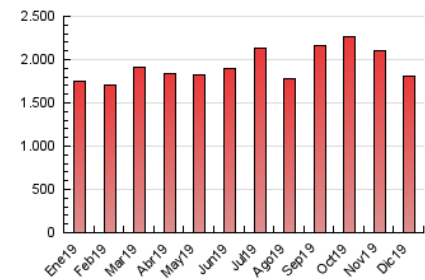

Páginas (x 1000)