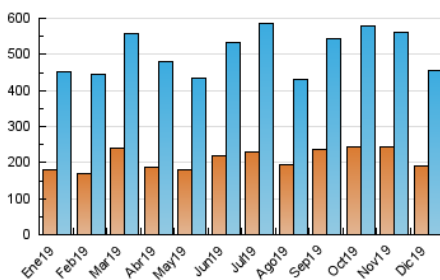

2. Secciones (Nacional)

	PAGINAS	%
HOME	219.664	26.78 %
RESTO	600.563	73.22 %

3. Por día del mes (Nacional)

Día	N. únicos	Visitas	Páginas	Día	N. únicos	Visitas	Páginas	Día	N. únicos	Visitas	Páginas
1	12.628	13.680	21.726	11	10.650	12.335	25.890	21	7.521	8.693	15.877
2	15.078	17.708	33.569	12	15.762	18.442	36.219	22	10.279	11.811	19.978
3	14.426	16.556	30.770	13	26.295	30.742	54.814	23	17.621	21.397	37.401
4	11.492	13.355	25.858	14	16.333	17.958	29.702	24	12.009	13.832	23.684
5	11.243	13.083	26.273	15	10.961	12.118	21.072	25	8.457	9.685	17.335
6	12.616	14.037	22.506	16	16.238	18.872	34.870	26	11.445	13.317	23.829
7	7.866	8.803	15.781	17	20.282	23.933	40.768	27	8.878	10.527	21.082
8	6.553	7.304	12.441	18	17.551	20.489	36.067	28	8.252	9.517	16.691
9	11.884	13.462	23.071	19	14.422	16.825	33.318	29	5.294	6.211	11.560
10	14.982	17.682	32.209	20	12.798	14.849	28.288	30	12.707	14.805	26.250
								31	11.510	13.070	21.328

4. Gráficas (Nacional)

4.1 Por día de la semana (promedio)

N. únicos / Visitas (x 100)

Páginas (x 100)

4.2 Por franja horaria (promedio)

Visitas (x 1000)

Páginas (x 1000)

4.3 Por meses

N. únicos / Visitas (x 1000)

Páginas (x 1000)

5. Observaciones

Este Medio Electrónico de Comunicación ha sido medido por la herramienta Google Analytics de Google

6. Definiciones básicas (Para más información ver Normas Técnicas para el Control de los Medios Electrónicos de Comunicación)

Visita:

Una secuencia ininterrumpida de páginas servidas a un usuario válido. Si dicho usuario no realiza peticiones de páginas en un periodo de tiempo (30 min) la siguiente petición constituirá el inicio de una nueva visita.