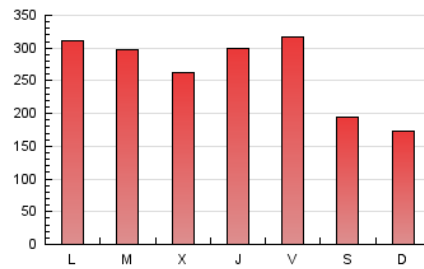

infodefensa.com

1. Cifras totales y promedios (Nacional)

MES - AÑO	NAVEGADORES UNICOS	VISITAS	PAGINAS
Diciembre - 2019	191.406	455.098	820.227
PROMEDIO DIARIO	12.711	14.681	26.459
PROMEDIO LUNES-VIERNES	14.016	16.318	29.791
PROMEDIO SABADO-DOMINGO	9.521	10.677	18.314
PAGINAS / VISITAS	1,80		
DURACION MEDIA VISITAS	0:03:01		
DURACION MEDIA PAGINAS	0:03:44		

2. Secciones (Nacional)

	PAGINAS	%
HOME	219.664	26.78 %
RESTO	600.563	73.22 %

3. Por día del mes (Nacional)

Día	N. únicos	Visitas	Páginas	Día	N. únicos	Visitas	Páginas	Día	N. únicos	Visitas	Páginas
1	12.628	13.680	21.726	11	10.650	12.335	25.890	21	7.521	8.693	15.877
2	15.078	17.708	33.569	12	15.762	18.442	36.219	22	10.279	11.811	19.978
3	14.426	16.556	30.770	13	26.295	30.742	54.814	23	17.621	21.397	37.401
4	11.492	13.355	25.858	14	16.333	17.958	29.702	24	12.009	13.832	23.684
5	11.243	13.083	26.273	15	10.961	12.118	21.072	25	8.457	9.685	17.335
6	12.616	14.037	22.506	16	16.238	18.872	34.870	26	11.445	13.317	23.829
7	7.866	8.803	15.781	17	20.282	23.933	40.768	27	8.878	10.527	21.082
8	6.553	7.304	12.441	18	17.551	20.489	36.067	28	8.252	9.517	16.691
9	11.884	13.462	23.071	19	14.422	16.825	33.318	29	5.294	6.211	11.560
10	14.982	17.682	32.209	20	12.798	14.849	28.288	30	12.707	14.805	26.250
								31	11.510	13.070	21.328

4. Gráficas (Nacional)

4.1 Por día de la semana (promedio)

N. únicos / Visitas (x 100)

Páginas (x 100)

4.2 Por franja horaria (promedio)

Visitas (x 1000)

Páginas (x 1000)

4.3 Por meses