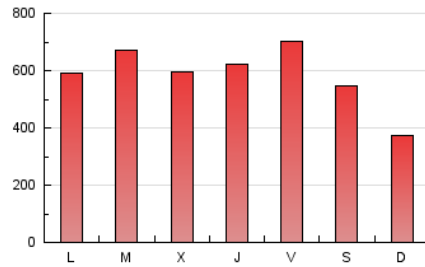

infodefensa.com

1. Cifras totales y promedios (Nacional e Internacional)

MES - AÑO	NAVEGADORES UNICOS	VISITAS	PAGINAS
Diciembre - 2019	585.600	1.065.966	1.806.298
PROMEDIO DIARIO	30.851	34.386	58.268
PROMEDIO LUNES-VIERNES	32.929	36.949	63.661
PROMEDIO SABADO-DOMINGO	25.773	28.120	45.083
PAGINAS / VISITAS	1,69		
DURACION MEDIA VISITAS	0:02:39		
DURACION MEDIA PAGINAS	0:03:47		

2. Secciones (Nacional e Internacional)

	PAGINAS	%
HOME	248.053	13.73 %
RESTO	1.558.245	86.27 %

3. Por día del mes (Nacional e Internacional)

Día	N. únicos	Visitas	Páginas	Día	N. únicos	Visitas	Páginas	Día	N. únicos	Visitas	Páginas
1	20.535	22.290	36.735	11	33.492	36.925	64.977	21	26.694	29.501	46.218
2	31.904	36.451	67.274	12	36.976	41.582	73.053	22	21.329	23.661	38.858
3	36.407	40.514	70.655	13	53.692	60.367	99.074	23	27.866	32.918	59.196
4	29.845	33.408	59.667	14	45.033	47.949	72.741	24	26.027	29.547	51.377
5	25.468	28.881	54.118	15	26.901	28.977	47.192	25	22.856	25.297	42.353
6	28.120	30.971	53.076	16	32.392	36.505	64.927	26	30.237	33.989	58.636
7	18.420	20.527	36.488	17	37.771	42.740	72.256	27	34.368	38.501	66.024
8	16.594	18.275	30.635	18	36.398	41.237	70.628	28	38.295	41.435	62.764
9	28.189	31.103	52.904	19	30.750	34.538	63.376	29	18.157	20.466	34.116
10	49.284	54.166	85.408	20	33.065	36.965	63.415	30	25.678	29.349	51.671
								31	33.650	36.931	56.486

4. Gráficas (Nacional e Internacional)

4.1 Por día de la semana (promedio)

N. únicos / Visitas (x 100)

Páginas (x 100)

4.2 Por franja horaria (promedio)

Visitas (x 1000)

Páginas (x 1000)

4.3 Por meses