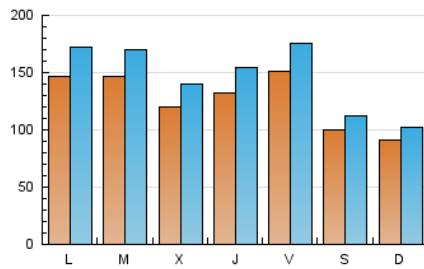

infodefensa.com

1. Cifras totales y promedios (Nacional)

MES - AÑO	NAVEGADORES UNICOS	VISITAS	PAGINAS
Diciembre - 2019	191.406	455.098	820.227
PROMEDIO DIARIO	12.711	14.681	26.459
PROMEDIO LUNES-VIERNES	14.016	16.318	29.791
PROMEDIO SABADO-DOMINGO	9.521	10.677	18.314
PAGINAS / VISITAS	1,80		
DURACION MEDIA VISITAS	0:03:01		
DURACION MEDIA PAGINAS	0:03:44		

2. Secciones (Nacional)

	PAGINAS	%
HOME	219.664	26.78 %
RESTO	600.563	73.22 %

3. Por día del mes (Nacional)

Día	N. únicos	Visitas	Páginas	Día	N. únicos	Visitas	Páginas	Día	N. únicos	Visitas	Páginas
1	12.628	13.680	21.726	11	10.650	12.335	25.890	21	7.521	8.693	15.877
2	15.078	17.708	33.569	12	15.762	18.442	36.219	22	10.279	11.811	19.978
3	14.426	16.556	30.770	13	26.295	30.742	54.814	23	17.621	21.397	37.401
4	11.492	13.355	25.858	14	16.333	17.958	29.702	24	12.009	13.832	23.684
5	11.243	13.083	26.273	15	10.961	12.118	21.072	25	8.457	9.685	17.335
6	12.616	14.037	22.506	16	16.238	18.872	34.870	26	11.445	13.317	23.829
7	7.866	8.803	15.781	17	20.282	23.933	40.768	27	8.878	10.527	21.082
8	6.553	7.304	12.441	18	17.551	20.489	36.067	28	8.252	9.517	16.691
9	11.884	13.462	23.071	19	14.422	16.825	33.318	29	5.294	6.211	11.560
10	14.982	17.682	32.209	20	12.798	14.849	28.288	30	12.707	14.805	26.250
								31	11.510	13.070	21.328

4. Gráficas (Nacional)

4.1 Por día de la semana (promedio)

N. únicos / Visitas (x 100)

Páginas (x 100)

4.2 Por franja horaria (promedio)

Visitas (x 1000)

Páginas (x 1000)

4.3 Por meses