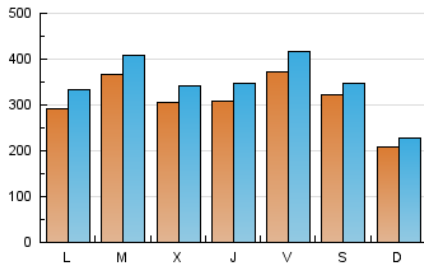

infodefensa.com

1. Cifras totales y promedios (Nacional e Internacional)

MES - AÑO	NAVEGADORES UNICOS	VISITAS	PAGINAS
Diciembre - 2019	585.600	1.065.966	1.806.298
PROMEDIO DIARIO	30.851	34.386	58.268
PROMEDIO LUNES-VIERNES	32.929	36.949	63.661
PROMEDIO SABADO-DOMINGO	25.773	28.120	45.083
PAGINAS / VISITAS	1,69		
DURACION MEDIA VISITAS	0:02:39		
DURACION MEDIA PAGINAS	0:03:47		

2. Secciones (Nacional e Internacional)

	PAGINAS	%
HOME	248.053	13.73 %
RESTO	1.558.245	86.27 %

3. Por día del mes (Nacional e Internacional)

Día	N. únicos	Visitas	Páginas	Día	N. únicos	Visitas	Páginas	Día	N. únicos	Visitas	Páginas
1	20.535	22.290	36.735	11	33.492	36.925	64.977	21	26.694	29.501	46.218
2	31.904	36.451	67.274	12	36.976	41.582	73.053	22	21.329	23.661	38.858
3	36.407	40.514	70.655	13	53.692	60.367	99.074	23	27.866	32.918	59.196
4	29.845	33.408	59.667	14	45.033	47.949	72.741	24	26.027	29.547	51.377
5	25.468	28.881	54.118	15	26.901	28.977	47.192	25	22.856	25.297	42.353
6	28.120	30.971	53.076	16	32.392	36.505	64.927	26	30.237	33.989	58.636
7	18.420	20.527	36.488	17	37.771	42.740	72.256	27	34.368	38.501	66.024
8	16.594	18.275	30.635	18	36.398	41.237	70.628	28	38.295	41.435	62.764
9	28.189	31.103	52.904	19	30.750	34.538	63.376	29	18.157	20.466	34.116
10	49.284	54.166	85.408	20	33.065	36.965	63.415	30	25.678	29.349	51.671
								31	33.650	36.931	56.486

4. Gráficas (Nacional e Internacional)

4.1 Por día de la semana (promedio)

N. únicos / Visitas (x 100)

Páginas (x 100)

4.2 Por franja horaria (promedio)

Visitas (x 1000)

Páginas (x 1000)

4.3 Por meses