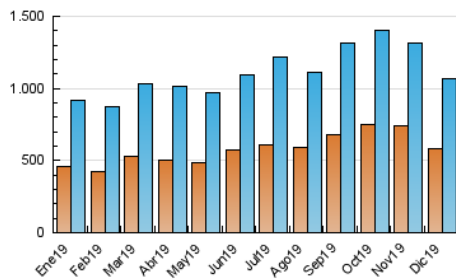

4.3 Por meses

N. únicos / Visitas (x 1000)