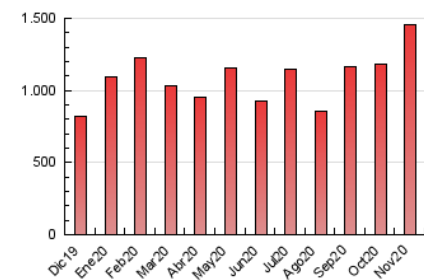

#### 3. Por día del mes (Nacional)

Día	N. únicos	Visitas	Páginas	Día	N. únicos	Visitas	Páginas	Día	N. únicos	Visitas	Páginas
1	18.150	21.455	39.838	11	21.806	26.526	48.558	21	21.269	24.801	41.121
2	22.174	27.086	49.633	12	28.689	35.493	58.472	22	21.730	25.278	41.100
3	17.350	20.723	37.506	13	19.006	22.688	41.142	23	26.588	31.135	53.217
4	18.736	22.601	38.070	14	25.915	30.873	49.504	24	30.348	36.175	62.860
5	29.856	35.169	57.231	15	33.659	38.947	58.374	25	23.223	27.877	49.357
6	23.648	28.273	51.375	16	24.997	30.065	50.147	26	26.055	31.653	60.328
7	33.775	42.515	71.737	17	25.695	30.003	48.217	27	27.128	33.953	61.606
8	20.513	24.264	40.659	18	22.798	27.660	49.101	28	23.693	28.528	46.629
9	17.826	21.623	42.042	19	24.484	28.950	50.879	29	15.154	17.407	30.580
10	20.645	25.403	46.413	20	18.749	22.407	40.086	30	16.275	19.970	36.682

##### 4.1 Por día de la semana (promedio)

N. únicos / Visitas (x 100)

Páginas (x 100)

##### 4.2 Por franja horaria (promedio)

Visitas (x 1000)

Páginas (x 1000)

##### 4.3 Por meses

N. únicos / Visitas (x 1000)

Páginas (x 1000)