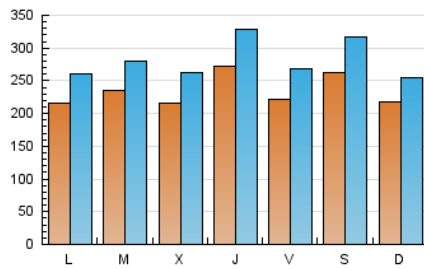

4. Gráficas (Nacional)

4.1 Por día de la semana (promedio)

N. únicos / Visitas (x 100)