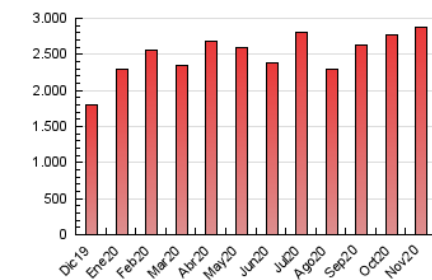

Páginas (x 1000)