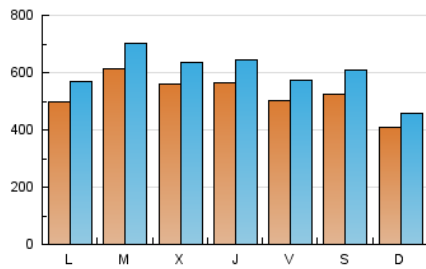

4. Gráficas (Nacional e Internacional)

4.1 Por día de la semana (promedio)

N. únicos / Visitas (x 100)