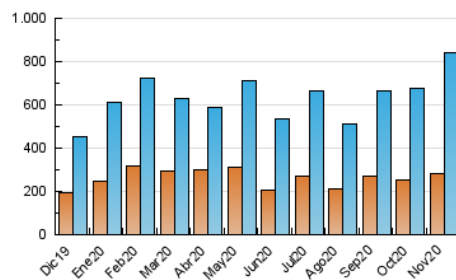

#### 3. Por día del mes (Nacional)

Día	N. únicos	Visitas	Páginas	Día	N. únicos	Visitas	Páginas	Día	N. únicos	Visitas	Páginas
1	18.150	21.455	39.838	11	21.806	26.526	48.558	21	21.269	24.801	41.121
2	22.174	27.086	49.633	12	28.689	35.493	58.472	22	21.730	25.278	41.100
3	17.350	20.723	37.506	13	19.006	22.688	41.142	23	26.588	31.135	53.217
4	18.736	22.601	38.070	14	25.915	30.873	49.504	24	30.348	36.175	62.860
5	29.856	35.169	57.231	15	33.659	38.947	58.374	25	23.223	27.877	49.357
6	23.648	28.273	51.375	16	24.997	30.065	50.147	26	26.055	31.653	60.328
7	33.775	42.515	71.737	17	25.695	30.003	48.217	27	27.128	33.953	61.606
8	20.513	24.264	40.659	18	22.798	27.660	49.101	28	23.693	28.528	46.629
9	17.826	21.623	42.042	19	24.484	28.950	50.879	29	15.154	17.407	30.580
10	20.645	25.403	46.413	20	18.749	22.407	40.086	30	16.275	19.970	36.682

##### 4.1 Por día de la semana (promedio)

N. únicos / Visitas (x 100)

Páginas (x 100)

##### 4.2 Por franja horaria (promedio)

Visitas (x 1000)

Páginas (x 1000)

##### 4.3 Por meses

N. únicos / Visitas (x 1000)

Páginas (x 1000)