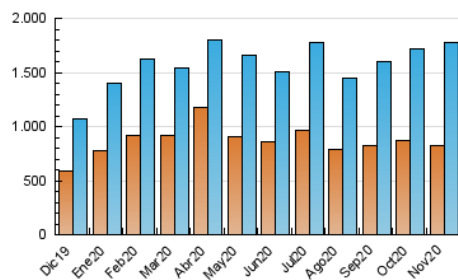

### 3. Por día del mes (Nacional e Internacional)

Día	N. únicos	Visitas	Páginas	Día	N. únicos	Visitas	Páginas	Día	N. únicos	Visitas	Páginas
1	39.217	44.371	74.580	11	67.450	75.982	118.780	21	44.246	49.529	77.868
2	47.265	54.319	92.307	12	58.931	68.131	107.742	22	37.714	42.317	64.970
3	44.885	50.901	84.237	13	48.151	53.775	88.560	23	50.866	57.537	95.063
4	44.972	51.442	83.256	14	52.838	59.981	91.284	24	74.304	84.325	131.769
5	53.983	61.496	100.584	15	51.113	57.983	87.103	25	59.807	67.721	109.314
6	51.560	58.734	98.067	16	55.478	63.975	102.504	26	64.199	72.804	121.002
7	66.814	78.973	123.086	17	66.604	75.716	115.304	27	53.746	62.339	105.431
8	40.563	46.216	73.744	18	51.981	59.860	99.353	28	46.560	54.541	84.498
9	47.212	54.294	93.816	19	48.759	55.498	92.401	29	34.920	38.919	61.871
10	60.205	70.417	113.365	20	47.128	54.736	89.693	30	47.616	54.073	88.781

4. Gráficas (Nacional e Internacional)

4.1 Por día de la semana (promedio)

N. únicos / Visitas (x 100)

Páginas (x 100)

4.2 Por franja horaria (promedio)

Visitas (x 1000)

Páginas (x 1000)

4.3 Por meses

N. únicos / Visitas (x 1000)

Páginas (x 1000)