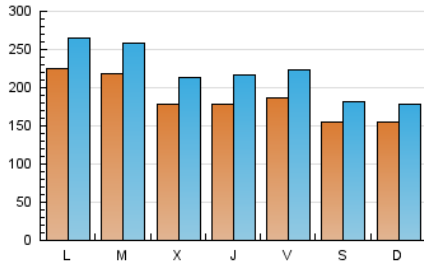

4. Gráficas (Nacional)

4.1 Por día de la semana (promedio)

N. únicos / Visitas (x 100)