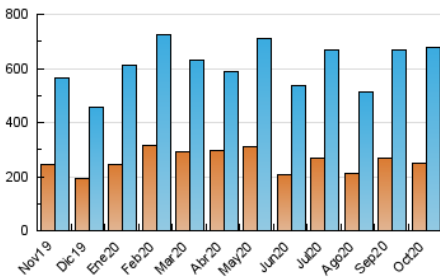

#### 3. Por día del mes (Nacional)

Día	N. únicos	Visitas	Páginas	Día	N. únicos	Visitas	Páginas	Día	N. únicos	Visitas	Páginas
1	15.284	18.264	32.517	11	11.112	13.045	22.965	21	17.414	21.370	38.922
2	17.964	21.529	38.098	12	12.662	14.639	25.988	22	26.223	31.918	57.991
3	12.929	15.067	24.708	13	18.466	21.847	37.387	23	20.264	24.053	43.401
4	15.175	17.349	29.592	14	19.161	22.434	40.202	24	20.434	23.832	38.786
5	18.500	21.776	38.581	15	15.524	18.637	34.827	25	19.459	22.274	35.011
6	17.003	19.989	34.770	16	20.699	24.739	43.836	26	27.640	32.184	53.220
7	17.055	20.256	36.032	17	17.675	20.613	37.055	27	27.254	32.471	54.609
8	15.163	18.282	35.433	18	15.982	18.789	32.597	28	17.390	21.121	38.352
9	13.538	16.049	28.934	19	31.272	37.128	60.403	29	17.294	21.130	42.086
10	10.159	12.040	21.230	20	24.700	29.165	49.066	30	21.079	25.686	47.220
								31	16.371	19.511	32.166

#### 4.1 Por día de la semana (promedio)

N. únicos / Visitas (x 100)

Páginas (x 100)

#### 4.2 Por franja horaria (promedio)

Visitas (x 1000)

Páginas (x 1000)

#### 4.3 Por meses

N. únicos / Visitas (x 1000)

Páginas (x 1000)