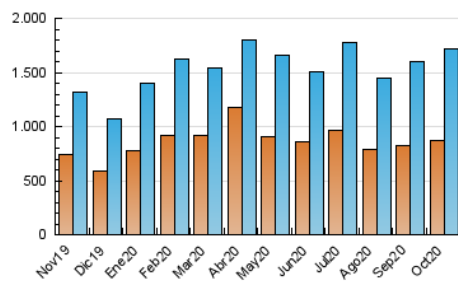

### 1. Cifras totales y promedios (Nacional e Internacional)

MES - AÑO	NAVEGADORES UNICOS	VISITAS	PAGINAS
Octubre - 2020	868.644	1.715.244	2.765.657
<b>PROMEDIO DIARIO</b>	<b>49.051</b>	<b>55.330</b>	<b>89.215</b>
<b>PROMEDIO LUNES-VIERNES</b>	<b>52.339</b>	<b>59.256</b>	<b>96.572</b>
<b>PROMEDIO SABADO-DOMINGO</b>	<b>41.013</b>	<b>45.734</b>	<b>71.229</b>
<b>PAGINAS / VISITAS</b>	<b>1,61</b>		
<b>DURACION MEDIA VISITAS</b>	<b>0:02:07</b>		
<b>DURACION MEDIA PAGINAS</b>	<b>0:03:28</b>		

### 3. Por día del mes (Nacional e Internacional)

Día	N. únicos	Visitas	Páginas	Día	N. únicos	Visitas	Páginas	Día	N. únicos	Visitas	Páginas
1	68.033	74.793	113.819	11	32.082	35.659	57.334	21	47.506	54.460	92.043
2	57.760	65.158	104.174	12	36.549	41.237	68.301	22	51.459	59.730	102.589
3	49.155	53.936	80.477	13	44.308	49.882	82.854	23	45.078	51.333	87.024
4	36.001	39.691	63.177	14	54.690	60.865	98.384	24	42.681	48.399	75.995
5	53.283	59.151	96.258	15	51.927	58.067	94.212	25	42.801	47.194	71.447
6	51.575	57.126	92.416	16	63.120	71.532	111.518	26	58.269	66.399	104.232
7	51.198	58.306	96.513	17	46.993	52.632	83.780	27	58.707	67.594	108.298
8	48.725	54.643	93.093	18	32.249	36.594	61.406	28	47.471	53.923	88.270
9	52.789	59.936	92.923	19	54.777	63.432	103.831	29	44.934	51.188	88.760
10	45.416	50.574	74.942	20	60.359	68.934	110.403	30	48.935	55.950	94.679
								31	41.739	46.926	72.505

4. Gráficas (Nacional e Internacional)

4.1 Por día de la semana (promedio)

N. únicos / Visitas (x 100)

Páginas (x 100)

4.2 Por franja horaria (promedio)

Visitas (x 1000)

Páginas (x 1000)

4.3 Por meses

N. únicos / Visitas (x 1000)

Páginas (x 1000)