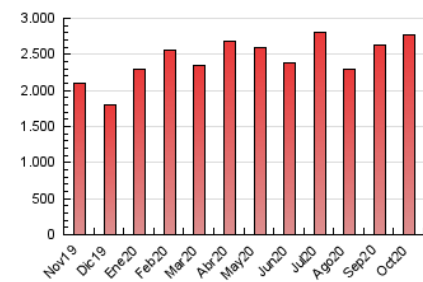

### 1. Cifras totales y promedios (Nacional e Internacional)

MES - AÑO	NAVEGADORES UNICOS	VISITAS	PAGINAS
Octubre - 2020	868.644	1.715.244	2.765.657
<b>PROMEDIO DIARIO</b>	<b>49.051</b>	<b>55.330</b>	<b>89.215</b>
<b>PROMEDIO LUNES-VIERNES</b>	<b>52.339</b>	<b>59.256</b>	<b>96.572</b>
<b>PROMEDIO SABADO-DOMINGO</b>	<b>41.013</b>	<b>45.734</b>	<b>71.229</b>
<b>PAGINAS / VISITAS</b>	<b>1,61</b>		
<b>DURACION MEDIA VISITAS</b>	<b>0:02:07</b>		
<b>DURACION MEDIA PAGINAS</b>	<b>0:03:28</b>		

### 3. Por día del mes (Nacional e Internacional)

Día	N. únicos	Visitas	Páginas	Día	N. únicos	Visitas	Páginas	Día	N. únicos	Visitas	Páginas
1	68.033	74.793	113.819	11	32.082	35.659	57.334	21	47.506	54.460	92.043
2	57.760	65.158	104.174	12	36.549	41.237	68.301	22	51.459	59.730	102.589
3	49.155	53.936	80.477	13	44.308	49.882	82.854	23	45.078	51.333	87.024
4	36.001	39.691	63.177	14	54.690	60.865	98.384	24	42.681	48.399	75.995
5	53.283	59.151	96.258	15	51.927	58.067	94.212	25	42.801	47.194	71.447
6	51.575	57.126	92.416	16	63.120	71.532	111.518	26	58.269	66.399	104.232
7	51.198	58.306	96.513	17	46.993	52.632	83.780	27	58.707	67.594	108.298
8	48.725	54.643	93.093	18	32.249	36.594	61.406	28	47.471	53.923	88.270
9	52.789	59.936	92.923	19	54.777	63.432	103.831	29	44.934	51.188	88.760
10	45.416	50.574	74.942	20	60.359	68.934	110.403	30	48.935	55.950	94.679
								31	41.739	46.926	72.505

4. Gráficas (Nacional e Internacional)

4.1 Por día de la semana (promedio)

N. únicos / Visitas (x 100)

Páginas (x 100)

4.2 Por franja horaria (promedio)

Visitas (x 1000)

Páginas (x 1000)

4.3 Por meses

N. únicos / Visitas (x 1000)

Páginas (x 1000)