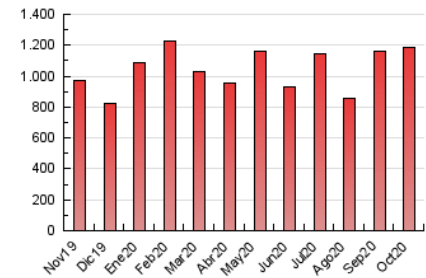

#### 3. Por día del mes (Nacional)

Día	N. únicos	Visitas	Páginas	Día	N. únicos	Visitas	Páginas	Día	N. únicos	Visitas	Páginas
1	15.284	18.264	32.517	11	11.112	13.045	22.965	21	17.414	21.370	38.922
2	17.964	21.529	38.098	12	12.662	14.639	25.988	22	26.223	31.918	57.991
3	12.929	15.067	24.708	13	18.466	21.847	37.387	23	20.264	24.053	43.401
4	15.175	17.349	29.592	14	19.161	22.434	40.202	24	20.434	23.832	38.786
5	18.500	21.776	38.581	15	15.524	18.637	34.827	25	19.459	22.274	35.011
6	17.003	19.989	34.770	16	20.699	24.739	43.836	26	27.640	32.184	53.220
7	17.055	20.256	36.032	17	17.675	20.613	37.055	27	27.254	32.471	54.609
8	15.163	18.282	35.433	18	15.982	18.789	32.597	28	17.390	21.121	38.352
9	13.538	16.049	28.934	19	31.272	37.128	60.403	29	17.294	21.130	42.086
10	10.159	12.040	21.230	20	24.700	29.165	49.066	30	21.079	25.686	47.220
								31	16.371	19.511	32.166

#### 4.1 Por día de la semana (promedio)

N. únicos / Visitas (x 100)

Páginas (x 100)

#### 4.2 Por franja horaria (promedio)

Visitas (x 1000)

Páginas (x 1000)

#### 4.3 Por meses

N. únicos / Visitas (x 1000)

Páginas (x 1000)