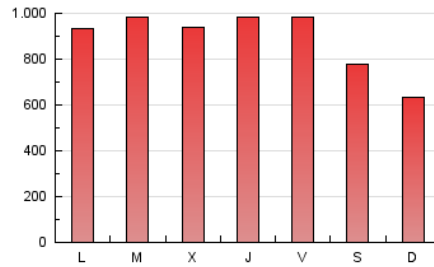

### 1. Cifras totales y promedios (Nacional e Internacional)

MES - AÑO	NAVEGADORES UNICOS	VISITAS	PAGINAS
Octubre - 2020	868.644	1.715.244	2.765.657
<b>PROMEDIO DIARIO</b>	<b>49.051</b>	<b>55.330</b>	<b>89.215</b>
<b>PROMEDIO LUNES-VIERNES</b>	<b>52.339</b>	<b>59.256</b>	<b>96.572</b>
<b>PROMEDIO SABADO-DOMINGO</b>	<b>41.013</b>	<b>45.734</b>	<b>71.229</b>
<b>PAGINAS / VISITAS</b>	<b>1,61</b>		
<b>DURACION MEDIA VISITAS</b>	<b>0:02:07</b>		
<b>DURACION MEDIA PAGINAS</b>	<b>0:03:28</b>		

### 3. Por día del mes (Nacional e Internacional)

Día	N. únicos	Visitas	Páginas	Día	N. únicos	Visitas	Páginas	Día	N. únicos	Visitas	Páginas
1	68.033	74.793	113.819	11	32.082	35.659	57.334	21	47.506	54.460	92.043
2	57.760	65.158	104.174	12	36.549	41.237	68.301	22	51.459	59.730	102.589
3	49.155	53.936	80.477	13	44.308	49.882	82.854	23	45.078	51.333	87.024
4	36.001	39.691	63.177	14	54.690	60.865	98.384	24	42.681	48.399	75.995
5	53.283	59.151	96.258	15	51.927	58.067	94.212	25	42.801	47.194	71.447
6	51.575	57.126	92.416	16	63.120	71.532	111.518	26	58.269	66.399	104.232
7	51.198	58.306	96.513	17	46.993	52.632	83.780	27	58.707	67.594	108.298
8	48.725	54.643	93.093	18	32.249	36.594	61.406	28	47.471	53.923	88.270
9	52.789	59.936	92.923	19	54.777	63.432	103.831	29	44.934	51.188	88.760
10	45.416	50.574	74.942	20	60.359	68.934	110.403	30	48.935	55.950	94.679
								31	41.739	46.926	72.505

4. Gráficas (Nacional e Internacional)

4.1 Por día de la semana (promedio)

N. únicos / Visitas (x 100)

Páginas (x 100)

4.2 Por franja horaria (promedio)

Visitas (x 1000)

Páginas (x 1000)

4.3 Por meses