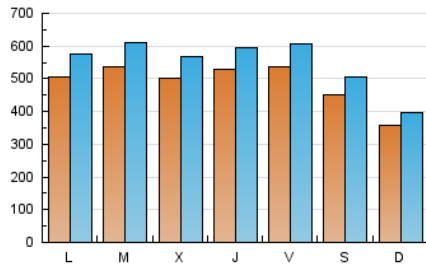

4. Gráficas (Nacional e Internacional)

4.1 Por día de la semana (promedio)

N. únicos / Visitas (x 100)