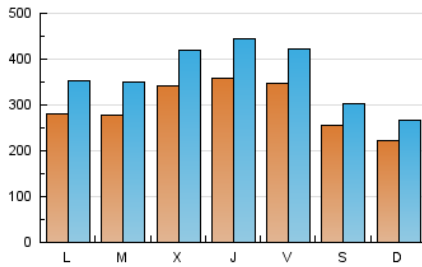

4. Gráficas (Nacional)

4.1 Por día de la semana (promedio)

N. únicos / Visitas (x 100)