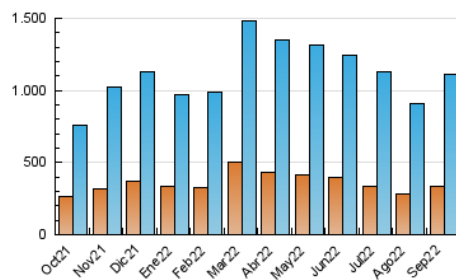

#### 3. Por día del mes (Nacional)

Día	N. únicos	Visitas	Páginas	Día	N. únicos	Visitas	Páginas	Día	N. únicos	Visitas	Páginas
1	28.852	36.928	61.715	11	16.370	19.639	32.262	21	19.254	24.719	43.904
2	28.212	35.685	58.250	12	25.138	31.072	51.388	22	30.630	37.603	58.515
3	18.828	22.890	37.507	13	26.872	33.777	56.798	23	41.674	50.886	73.155
4	22.478	27.151	42.910	14	30.270	37.224	56.737	24	32.167	38.250	55.397
5	35.663	45.079	69.246	15	40.837	49.257	69.317	25	23.364	27.335	42.119
6	30.899	38.548	58.597	16	32.586	39.110	57.714	26	24.704	31.272	50.948
7	63.925	77.577	110.347	17	24.390	28.772	43.224	27	26.179	32.795	53.692
8	54.484	66.774	97.724	18	26.964	32.302	50.407	28	23.077	28.441	47.390
9	39.581	48.666	76.892	19	26.935	33.689	56.541	29	24.930	31.092	50.039
10	26.998	31.346	51.501	20	26.947	34.430	58.360	30	31.289	37.424	57.331

##### 4.1 Por día de la semana (promedio)

N. únicos / Visitas (x 100)

Páginas (x 100)

##### 4.2 Por franja horaria (promedio)

Visitas\_ (x 1000)

Páginas (x 1000)

##### 4.3 Por meses

N. únicos / Visitas (x 1000)

Páginas (x 1000)