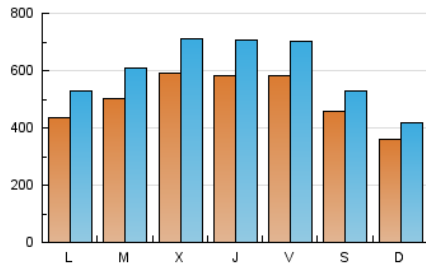

4. Gráficas (Nacional e Internacional)

4.1 Por día de la semana (promedio)

N. únicos / Visitas (x 100)