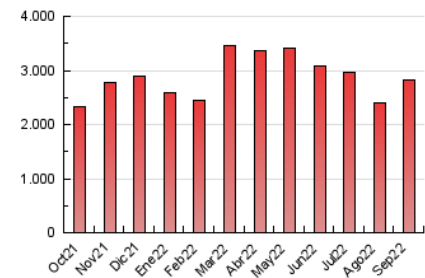

### 3. Por día del mes (Nacional e Internacional)

Día	N. únicos	Visitas	Páginas	Día	N. únicos	Visitas	Páginas	Día	N. únicos	Visitas	Páginas
1	50.474	62.002	99.826	11	28.437	32.888	53.010	21	45.998	56.742	93.759
2	55.219	67.509	108.767	12	36.664	44.402	75.384	22	56.465	68.000	105.431
3	44.170	51.597	80.272	13	45.468	55.215	91.232	23	68.451	81.629	119.623
4	37.236	43.302	67.912	14	55.783	67.281	101.301	24	49.440	58.028	85.135
5	52.974	65.046	101.243	15	64.752	76.960	110.099	25	36.373	42.065	65.221
6	54.161	65.809	100.562	16	56.828	67.560	99.242	26	39.910	49.073	81.350
7	87.572	104.944	152.085	17	45.033	51.476	76.350	27	53.372	63.783	100.586
8	74.170	89.913	134.969	18	41.389	48.291	74.662	28	47.423	56.151	89.810
9	61.323	73.556	115.090	19	44.790	53.860	88.745	29	46.041	55.906	89.338
10	44.492	50.530	79.804	20	48.099	59.170	98.092	30	50.302	60.032	92.620

##### 4.1 Por día de la semana (promedio)

N. únicos / Visitas (x 100)

Páginas (x 100)

##### 4.2 Por franja horaria (promedio)

Visitas\_ (x 1000)

Páginas (x 1000)

##### 4.3 Por meses

N. únicos / Visitas (x 1000)

Páginas (x 1000)