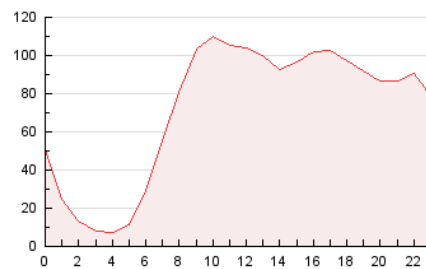

#### 3. Por día del mes (Nacional)

Día	N. únicos	Visitas	Páginas	Día	N. únicos	Visitas	Páginas	Día	N. únicos	Visitas	Páginas
1	28.852	36.928	61.715	11	16.370	19.639	32.262	21	19.254	24.719	43.904
2	28.212	35.685	58.250	12	25.138	31.072	51.388	22	30.630	37.603	58.515
3	18.828	22.890	37.507	13	26.872	33.777	56.798	23	41.674	50.886	73.155
4	22.478	27.151	42.910	14	30.270	37.224	56.737	24	32.167	38.250	55.397
5	35.663	45.079	69.246	15	40.837	49.257	69.317	25	23.364	27.335	42.119
6	30.899	38.548	58.597	16	32.586	39.110	57.714	26	24.704	31.272	50.948
7	63.925	77.577	110.347	17	24.390	28.772	43.224	27	26.179	32.795	53.692
8	54.484	66.774	97.724	18	26.964	32.302	50.407	28	23.077	28.441	47.390
9	39.581	48.666	76.892	19	26.935	33.689	56.541	29	24.930	31.092	50.039
10	26.998	31.346	51.501	20	26.947	34.430	58.360	30	31.289	37.424	57.331

##### 4.1 Por día de la semana (promedio)

N. únicos / Visitas (x 100)

Páginas (x 100)

##### 4.2 Por franja horaria (promedio)

Visitas\_ (x 1000)

Páginas (x 1000)

##### 4.3 Por meses

N. únicos / Visitas (x 1000)

Páginas (x 1000)