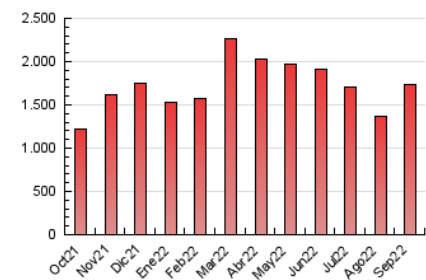

#### 3. Por día del mes (Nacional)

Día	N. únicos	Visitas	Páginas	Día	N. únicos	Visitas	Páginas	Día	N. únicos	Visitas	Páginas
1	28.852	36.928	61.715	11	16.370	19.639	32.262	21	19.254	24.719	43.904
2	28.212	35.685	58.250	12	25.138	31.072	51.388	22	30.630	37.603	58.515
3	18.828	22.890	37.507	13	26.872	33.777	56.798	23	41.674	50.886	73.155
4	22.478	27.151	42.910	14	30.270	37.224	56.737	24	32.167	38.250	55.397
5	35.663	45.079	69.246	15	40.837	49.257	69.317	25	23.364	27.335	42.119
6	30.899	38.548	58.597	16	32.586	39.110	57.714	26	24.704	31.272	50.948
7	63.925	77.577	110.347	17	24.390	28.772	43.224	27	26.179	32.795	53.692
8	54.484	66.774	97.724	18	26.964	32.302	50.407	28	23.077	28.441	47.390
9	39.581	48.666	76.892	19	26.935	33.689	56.541	29	24.930	31.092	50.039
10	26.998	31.346	51.501	20	26.947	34.430	58.360	30	31.289	37.424	57.331

##### 4.1 Por día de la semana (promedio)

N. únicos / Visitas (x 100)

Páginas (x 100)

##### 4.2 Por franja horaria (promedio)

Visitas\_ (x 1000)

Páginas (x 1000)

##### 4.3 Por meses

N. únicos / Visitas (x 1000)

Páginas (x 1000)