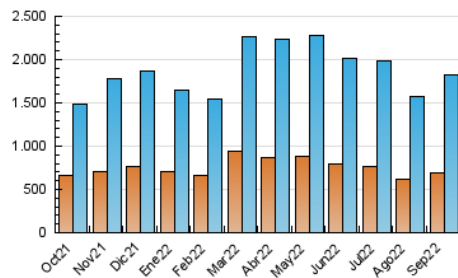

### 3. Por día del mes (Nacional e Internacional)

Día	N. únicos	Visitas	Páginas	Día	N. únicos	Visitas	Páginas	Día	N. únicos	Visitas	Páginas
1	50.474	62.002	99.826	11	28.437	32.888	53.010	21	45.998	56.742	93.759
2	55.219	67.509	108.767	12	36.664	44.402	75.384	22	56.465	68.000	105.431
3	44.170	51.597	80.272	13	45.468	55.215	91.232	23	68.451	81.629	119.623
4	37.236	43.302	67.912	14	55.783	67.281	101.301	24	49.440	58.028	85.135
5	52.974	65.046	101.243	15	64.752	76.960	110.099	25	36.373	42.065	65.221
6	54.161	65.809	100.562	16	56.828	67.560	99.242	26	39.910	49.073	81.350
7	87.572	104.944	152.085	17	45.033	51.476	76.350	27	53.372	63.783	100.586
8	74.170	89.913	134.969	18	41.389	48.291	74.662	28	47.423	56.151	89.810
9	61.323	73.556	115.090	19	44.790	53.860	88.745	29	46.041	55.906	89.338
10	44.492	50.530	79.804	20	48.099	59.170	98.092	30	50.302	60.032	92.620

##### 4.1 Por día de la semana (promedio)

N. únicos / Visitas (x 100)

Páginas (x 100)

##### 4.2 Por franja horaria (promedio)

Visitas\_ (x 1000)

Páginas (x 1000)

##### 4.3 Por meses

N. únicos / Visitas (x 1000)

Páginas (x 1000)