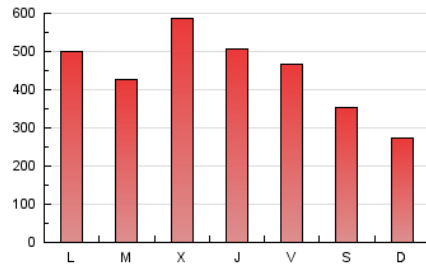

#### 2. Secciones (Nacional)

	PAGINAS	%
<b>HOME</b>	315.836	23.32 %
<b>RESTO</b>	1.038.382	76.68 %

#### 3. Por día del mes (Nacional)

Día	N. únicos	Visitas	Páginas	Día	N. únicos	Visitas	Páginas	Día	N. únicos	Visitas	Páginas
1	37.628	43.478	66.906	11	11.675	13.613	22.060	21	20.209	24.052	39.737
2	24.113	28.230	46.508	12	8.382	9.946	17.807	22	19.982	23.844	42.220
3	18.713	22.900	41.798	13	13.979	16.996	30.764	23	20.617	24.849	42.234
4	26.323	30.341	46.528	14	27.473	31.900	52.089	24	15.116	18.304	34.850
5	10.296	12.032	21.100	15	42.569	49.792	73.148	25	15.980	19.055	30.581
6	30.820	36.995	65.461	16	25.065	29.645	48.466	26	20.043	22.441	35.182
7	16.955	20.303	37.452	17	26.967	33.385	55.802	27	33.862	39.650	59.026
8	28.646	35.276	62.443	18	21.362	24.764	42.653	28	20.676	24.820	40.835
9	24.377	29.186	54.569	19	19.569	22.373	35.107	29	23.772	28.948	48.195
10	27.726	33.409	54.103	20	25.002	29.340	45.270	30	30.703	37.530	61.324

4. Gráficas (Nacional)

4.1 Por día de la semana (promedio)

N. únicos / Visitas (x 100)

Páginas (x 100)

4.2 Por franja horaria (promedio)

Visitas (x 1000)

Páginas (x 1000)

4.3 Por meses