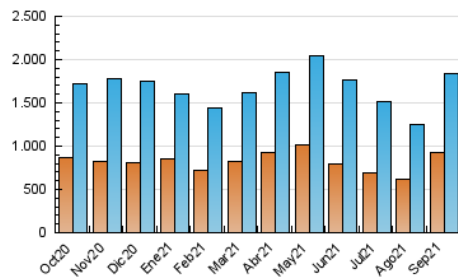

### 3. Por día del mes (Nacional e Internacional)

Día	N. únicos	Visitas	Páginas	Día	N. únicos	Visitas	Páginas	Día	N. únicos	Visitas	Páginas
1	62.103	70.349	110.989	11	29.166	32.546	51.706	21	86.053	96.010	136.961
2	41.731	48.065	80.978	12	19.655	22.321	38.716	22	81.946	93.535	143.974
3	42.410	49.449	85.765	13	28.802	33.356	61.301	23	68.915	77.773	120.069
4	48.298	54.317	83.728	14	47.628	53.813	89.208	24	42.460	48.741	83.155
5	27.006	29.908	48.366	15	67.913	77.420	116.213	25	46.875	52.867	81.674
6	49.836	57.267	100.072	16	56.331	64.606	101.588	26	69.672	74.126	104.550
7	39.715	45.327	78.902	17	59.629	69.835	110.999	27	123.644	133.291	180.035
8	56.667	66.612	111.021	18	50.969	56.748	88.170	28	59.331	66.548	101.040
9	46.919	54.050	95.653	19	51.651	57.325	84.609	29	45.201	53.293	87.529
10	53.828	62.084	99.652	20	66.585	73.863	109.315	30	55.408	66.131	106.341

4. Gráficas (Nacional e Internacional)

4.1 Por día de la semana (promedio)

N. únicos / Visitas (x 100)

Páginas (x 100)

4.2 Por franja horaria (promedio)

Visitas (x 1000)

Páginas (x 1000)

4.3 Por meses

N. únicos / Visitas (x 1000)

Páginas (x 1000)