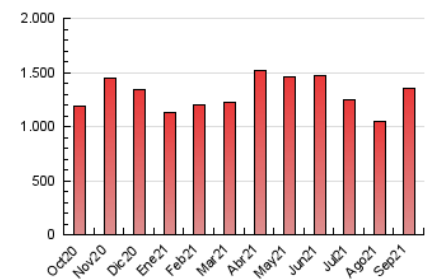

#### 3. Por día del mes (Nacional)

Día	N. únicos	Visitas	Páginas	Día	N. únicos	Visitas	Páginas	Día	N. únicos	Visitas	Páginas
1	37.628	43.478	66.906	11	11.675	13.613	22.060	21	20.209	24.052	39.737
2	24.113	28.230	46.508	12	8.382	9.946	17.807	22	19.982	23.844	42.220
3	18.713	22.900	41.798	13	13.979	16.996	30.764	23	20.617	24.849	42.234
4	26.323	30.341	46.528	14	27.473	31.900	52.089	24	15.116	18.304	34.850
5	10.296	12.032	21.100	15	42.569	49.792	73.148	25	15.980	19.055	30.581
6	30.820	36.995	65.461	16	25.065	29.645	48.466	26	20.043	22.441	35.182
7	16.955	20.303	37.452	17	26.967	33.385	55.802	27	33.862	39.650	59.026
8	28.646	35.276	62.443	18	21.362	24.764	42.653	28	20.676	24.820	40.835
9	24.377	29.186	54.569	19	19.569	22.373	35.107	29	23.772	28.948	48.195
10	27.726	33.409	54.103	20	25.002	29.340	45.270	30	30.703	37.530	61.324

4. Gráficas (Nacional)

4.1 Por día de la semana (promedio)

N. únicos / Visitas (x 100)

Páginas (x 100)

4.2 Por franja horaria (promedio)

Visitas (x 1000)

Páginas (x 1000)

4.3 Por meses

N. únicos / Visitas (x 1000)

Páginas (x 1000)