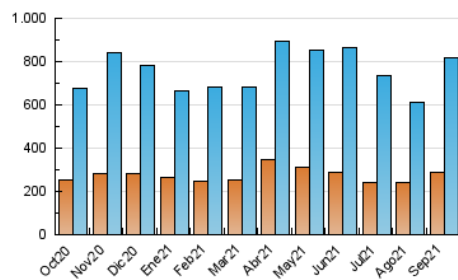

#### 3. Por día del mes (Nacional)

Día	N. únicos	Visitas	Páginas	Día	N. únicos	Visitas	Páginas	Día	N. únicos	Visitas	Páginas
1	37.628	43.478	66.906	11	11.675	13.613	22.060	21	20.209	24.052	39.737
2	24.113	28.230	46.508	12	8.382	9.946	17.807	22	19.982	23.844	42.220
3	18.713	22.900	41.798	13	13.979	16.996	30.764	23	20.617	24.849	42.234
4	26.323	30.341	46.528	14	27.473	31.900	52.089	24	15.116	18.304	34.850
5	10.296	12.032	21.100	15	42.569	49.792	73.148	25	15.980	19.055	30.581
6	30.820	36.995	65.461	16	25.065	29.645	48.466	26	20.043	22.441	35.182
7	16.955	20.303	37.452	17	26.967	33.385	55.802	27	33.862	39.650	59.026
8	28.646	35.276	62.443	18	21.362	24.764	42.653	28	20.676	24.820	40.835
9	24.377	29.186	54.569	19	19.569	22.373	35.107	29	23.772	28.948	48.195
10	27.726	33.409	54.103	20	25.002	29.340	45.270	30	30.703	37.530	61.324

4. Gráficas (Nacional)

4.1 Por día de la semana (promedio)

N. únicos / Visitas (x 100)

Páginas (x 100)

4.2 Por franja horaria (promedio)

Visitas (x 1000)

Páginas (x 1000)

4.3 Por meses

N. únicos / Visitas (x 1000)

Páginas (x 1000)