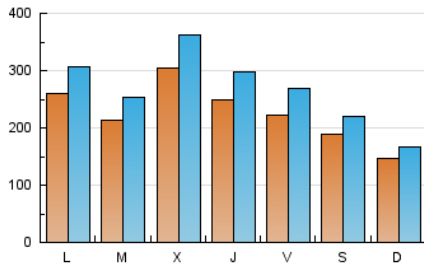

4. Gráficas (Nacional)

4.1 Por día de la semana (promedio)

N. únicos / Visitas (x 100)