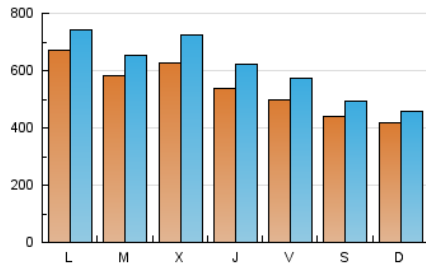

4. Gráficas (Nacional e Internacional)

4.1 Por día de la semana (promedio)

N. únicos / Visitas (x 100)