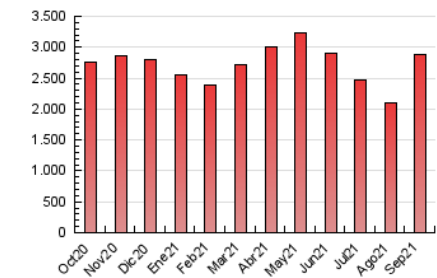

Páginas (x 1000)