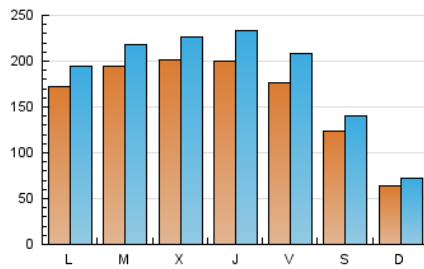

infodefensa.com

1. Cifras totales y promedios (Nacional)

MES - AÑO	NAVEGADORES UNICOS	VISITAS	PAGINAS
Septiembre - 2019	236.341	544.315	930.797
PROMEDIO DIARIO	15.899	18.144	31.027
PROMEDIO LUNES-VIERNES	18.826	21.534	36.725
PROMEDIO SABADO-DOMINGO	9.070	10.233	17.730
PAGINAS / VISITAS	1,71		
DURACION MEDIA VISITAS	0:02:35		
DURACION MEDIA PAGINAS	0:03:39		

2. Secciones (Nacional)

	PAGINAS	%
HOME	245.775	26.40 %
RESTO	685.022	73.60 %

3. Por día del mes (Nacional)

Día	N. únicos	Visitas	Páginas	Día	N. únicos	Visitas	Páginas	Día	N. únicos	Visitas	Páginas
1	6.043	6.804	11.193	11	8.089	9.764	21.058	21	12.597	14.045	23.222
2	25.007	28.068	47.191	12	10.365	12.217	23.913	22	7.063	7.849	14.052
3	20.054	22.601	37.879	13	13.511	15.525	26.670	23	10.193	12.139	23.490
4	38.848	42.951	63.169	14	8.666	9.826	17.169	24	17.453	19.889	33.085
5	38.228	44.448	67.292	15	5.128	5.867	10.586	25	13.164	15.178	29.691
6	22.154	25.155	41.378	16	12.508	14.290	27.305	26	13.066	15.411	29.166
7	12.549	13.960	22.870	17	26.313	29.336	48.242	27	22.720	28.733	51.395
8	5.674	6.479	11.633	18	20.326	22.714	38.431	28	15.666	18.060	32.084
9	24.514	26.566	43.705	19	18.609	21.148	35.706	29	8.241	9.205	16.765
10	13.861	15.548	26.330	20	12.221	14.102	24.807	30	14.145	16.437	31.320

4. Gráficas (Nacional)

4.1 Por día de la semana (promedio)

N. únicos / Visitas (x 100)

Páginas (x 100)

4.2 Por franja horaria (promedio)

Visitas (x 1000)

Páginas (x 1000)

4.3 Por meses