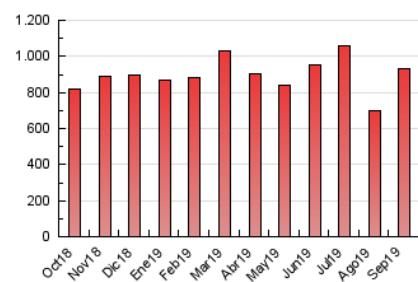

Páginas (x 1000)