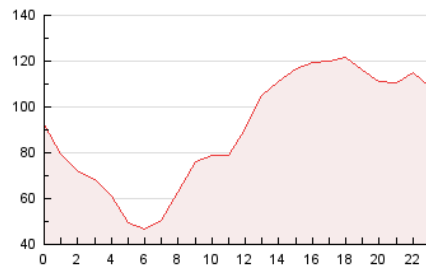

2. Secciones (Nacional e Internacional)

	PAGINAS	%
HOME	276.595	12.78 %
RESTO	1.886.973	87.22 %

3. Por día del mes (Nacional e Internacional)

Día	N. únicos	Visitas	Páginas	Día	N. únicos	Visitas	Páginas	Día	N. únicos	Visitas	Páginas
1	24.442	26.600	39.829	11	29.168	32.970	59.739	21	33.736	37.193	59.267
2	59.399	64.550	101.055	12	27.712	31.423	58.116	22	17.401	19.219	33.499
3	43.557	47.892	79.528	13	39.897	44.078	71.304	23	25.445	29.206	55.086
4	64.839	71.931	110.088	14	28.611	31.231	49.633	24	40.663	46.012	76.611
5	75.311	86.164	131.207	15	16.655	18.245	31.161	25	39.285	44.068	76.657
6	58.484	64.903	100.442	16	28.940	32.370	59.928	26	47.917	53.794	88.360
7	30.053	32.881	52.382	17	56.426	61.864	100.474	27	64.496	75.607	121.568
8	15.818	17.582	29.858	18	52.328	57.583	93.644	28	42.759	46.946	74.893
9	36.967	40.411	70.069	19	56.858	62.067	96.930	29	23.304	25.441	42.545
10	32.234	35.982	61.059	20	42.226	46.643	75.891	30	28.913	32.874	62.745

4. Gráficas (Nacional e Internacional)

4.1 Por día de la semana (promedio)

N. únicos / Visitas (x 100)

Páginas (x 100)

4.2 Por franja horaria (promedio)

Visitas (x 1000)

Páginas (x 1000)

4.3 Por meses