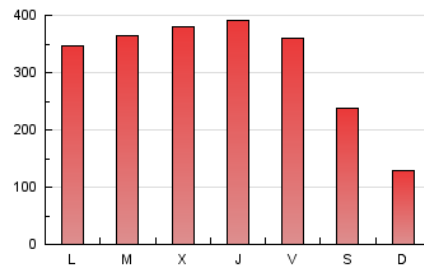

infodefensa.com

1. Cifras totales y promedios (Nacional)

MES - AÑO	NAVEGADORES UNICOS	VISITAS	PAGINAS
Septiembre - 2019	236.341	544.315	930.797
PROMEDIO DIARIO	15.899	18.144	31.027
PROMEDIO LUNES-VIERNES	18.826	21.534	36.725
PROMEDIO SABADO-DOMINGO	9.070	10.233	17.730
PAGINAS / VISITAS	1,71		
DURACION MEDIA VISITAS	0:02:35		
DURACION MEDIA PAGINAS	0:03:39		

2. Secciones (Nacional)

	PAGINAS	%
HOME	245.775	26.40 %
RESTO	685.022	73.60 %

3. Por día del mes (Nacional)

Día	N. únicos	Visitas	Páginas	Día	N. únicos	Visitas	Páginas	Día	N. únicos	Visitas	Páginas
1	6.043	6.804	11.193	11	8.089	9.764	21.058	21	12.597	14.045	23.222
2	25.007	28.068	47.191	12	10.365	12.217	23.913	22	7.063	7.849	14.052
3	20.054	22.601	37.879	13	13.511	15.525	26.670	23	10.193	12.139	23.490
4	38.848	42.951	63.169	14	8.666	9.826	17.169	24	17.453	19.889	33.085
5	38.228	44.448	67.292	15	5.128	5.867	10.586	25	13.164	15.178	29.691
6	22.154	25.155	41.378	16	12.508	14.290	27.305	26	13.066	15.411	29.166
7	12.549	13.960	22.870	17	26.313	29.336	48.242	27	22.720	28.733	51.395
8	5.674	6.479	11.633	18	20.326	22.714	38.431	28	15.666	18.060	32.084
9	24.514	26.566	43.705	19	18.609	21.148	35.706	29	8.241	9.205	16.765
10	13.861	15.548	26.330	20	12.221	14.102	24.807	30	14.145	16.437	31.320

4. Gráficas (Nacional)

4.1 Por día de la semana (promedio)

N. únicos / Visitas (x 100)

Páginas (x 100)

4.2 Por franja horaria (promedio)

Visitas (x 1000)

Páginas (x 1000)

4.3 Por meses