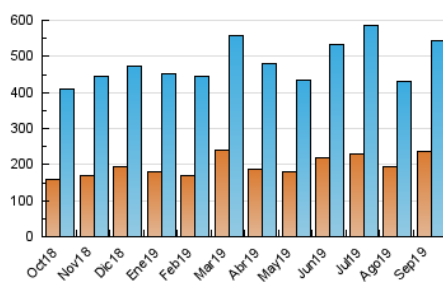

2. Secciones (Nacional)

	PAGINAS	%
HOME	245.775	26.40 %
RESTO	685.022	73.60 %

3. Por día del mes (Nacional)

Día	N. únicos	Visitas	Páginas	Día	N. únicos	Visitas	Páginas	Día	N. únicos	Visitas	Páginas
1	6.043	6.804	11.193	11	8.089	9.764	21.058	21	12.597	14.045	23.222
2	25.007	28.068	47.191	12	10.365	12.217	23.913	22	7.063	7.849	14.052
3	20.054	22.601	37.879	13	13.511	15.525	26.670	23	10.193	12.139	23.490
4	38.848	42.951	63.169	14	8.666	9.826	17.169	24	17.453	19.889	33.085
5	38.228	44.448	67.292	15	5.128	5.867	10.586	25	13.164	15.178	29.691
6	22.154	25.155	41.378	16	12.508	14.290	27.305	26	13.066	15.411	29.166
7	12.549	13.960	22.870	17	26.313	29.336	48.242	27	22.720	28.733	51.395
8	5.674	6.479	11.633	18	20.326	22.714	38.431	28	15.666	18.060	32.084
9	24.514	26.566	43.705	19	18.609	21.148	35.706	29	8.241	9.205	16.765
10	13.861	15.548	26.330	20	12.221	14.102	24.807	30	14.145	16.437	31.320

4. Gráficas (Nacional)

4.1 Por día de la semana (promedio)

N. únicos / Visitas (x 100)

Páginas (x 100)

4.2 Por franja horaria (promedio)

Visitas (x 1000)

Páginas (x 1000)

4.3 Por meses

N. únicos / Visitas (x 1000)

Páginas (x 1000)

5. Observaciones

Este Medio Electrónico de Comunicación ha sido medido por la herramienta Google Analytics de Google

6. Definiciones básicas (Para más información ver Normas Técnicas para el Control de los Medios Electrónicos de Comunicación)

Visita:

Una secuencia ininterrumpida de páginas servidas a un usuario válido. Si dicho usuario no realiza peticiones de páginas en un periodo de tiempo (30 min) la siguiente petición constituirá el inicio de una nueva visita.