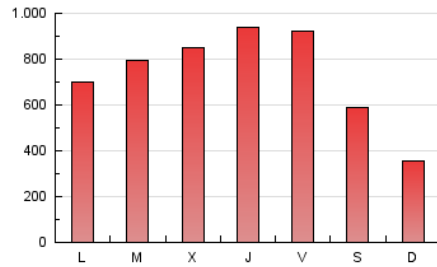

infodefensa.com

1. Cifras totales y promedios (Nacional e Internacional)

MES - AÑO	NAVEGADORES UNICOS	VISITAS	PAGINAS
Septiembre - 2019	678.571	1.317.730	2.163.568
PROMEDIO DIARIO	39.461	43.924	72.119
PROMEDIO LUNES-VIERNES	45.289	50.590	83.357
PROMEDIO SABADO-DOMINGO	25.864	28.371	45.896
PAGINAS / VISITAS	1,64		
DURACION MEDIA VISITAS	0:02:22		
DURACION MEDIA PAGINAS	0:03:41		

2. Secciones (Nacional e Internacional)

	PAGINAS	%
HOME	276.595	12.78 %
RESTO	1.886.973	87.22 %

3. Por día del mes (Nacional e Internacional)

Día	N. únicos	Visitas	Páginas	Día	N. únicos	Visitas	Páginas	Día	N. únicos	Visitas	Páginas
1	24.442	26.600	39.829	11	29.168	32.970	59.739	21	33.736	37.193	59.267
2	59.399	64.550	101.055	12	27.712	31.423	58.116	22	17.401	19.219	33.499
3	43.557	47.892	79.528	13	39.897	44.078	71.304	23	25.445	29.206	55.086
4	64.839	71.931	110.088	14	28.611	31.231	49.633	24	40.663	46.012	76.611
5	75.311	86.164	131.207	15	16.655	18.245	31.161	25	39.285	44.068	76.657
6	58.484	64.903	100.442	16	28.940	32.370	59.928	26	47.917	53.794	88.360
7	30.053	32.881	52.382	17	56.426	61.864	100.474	27	64.496	75.607	121.568
8	15.818	17.582	29.858	18	52.328	57.583	93.644	28	42.759	46.946	74.893
9	36.967	40.411	70.069	19	56.858	62.067	96.930	29	23.304	25.441	42.545
10	32.234	35.982	61.059	20	42.226	46.643	75.891	30	28.913	32.874	62.745

4. Gráficas (Nacional e Internacional)

4.1 Por día de la semana (promedio)

N. únicos / Visitas (x 100)

Páginas (x 100)

4.2 Por franja horaria (promedio)

Visitas (x 1000)

Páginas (x 1000)

4.3 Por meses