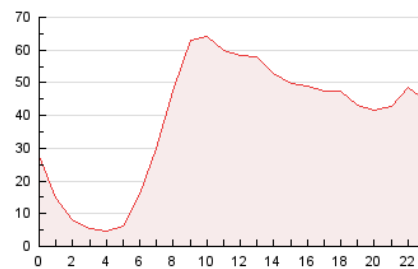

2. Secciones (Nacional)

	PAGINAS	%
HOME	245.775	26.40 %
RESTO	685.022	73.60 %

3. Por día del mes (Nacional)

Día	N. únicos	Visitas	Páginas	Día	N. únicos	Visitas	Páginas	Día	N. únicos	Visitas	Páginas
1	6.043	6.804	11.193	11	8.089	9.764	21.058	21	12.597	14.045	23.222
2	25.007	28.068	47.191	12	10.365	12.217	23.913	22	7.063	7.849	14.052
3	20.054	22.601	37.879	13	13.511	15.525	26.670	23	10.193	12.139	23.490
4	38.848	42.951	63.169	14	8.666	9.826	17.169	24	17.453	19.889	33.085
5	38.228	44.448	67.292	15	5.128	5.867	10.586	25	13.164	15.178	29.691
6	22.154	25.155	41.378	16	12.508	14.290	27.305	26	13.066	15.411	29.166
7	12.549	13.960	22.870	17	26.313	29.336	48.242	27	22.720	28.733	51.395
8	5.674	6.479	11.633	18	20.326	22.714	38.431	28	15.666	18.060	32.084
9	24.514	26.566	43.705	19	18.609	21.148	35.706	29	8.241	9.205	16.765
10	13.861	15.548	26.330	20	12.221	14.102	24.807	30	14.145	16.437	31.320

4. Gráficas (Nacional)

4.1 Por día de la semana (promedio)

N. únicos / Visitas (x 100)

Páginas (x 100)

4.2 Por franja horaria (promedio)

Visitas (x 1000)

Páginas (x 1000)

4.3 Por meses