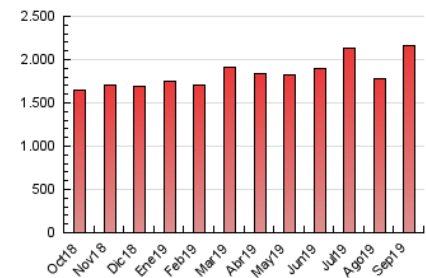

Páginas (x 1000)