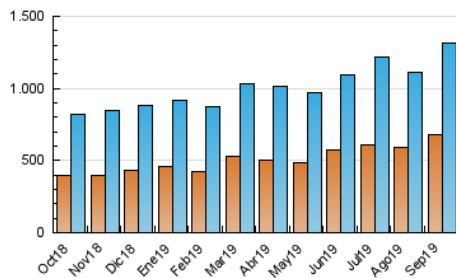

4.3 Por meses

N. únicos / Visitas (x 1000)