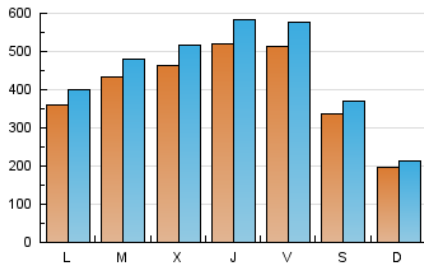

infodefensa.com

1. Cifras totales y promedios (Nacional e Internacional)

MES - AÑO	NAVEGADORES UNICOS	VISITAS	PAGINAS
Septiembre - 2019	678.571	1.317.730	2.163.568
PROMEDIO DIARIO	39.461	43.924	72.119
PROMEDIO LUNES-VIERNES	45.289	50.590	83.357
PROMEDIO SABADO-DOMINGO	25.864	28.371	45.896
PAGINAS / VISITAS	1,64		
DURACION MEDIA VISITAS	0:02:22		
DURACION MEDIA PAGINAS	0:03:41		

2. Secciones (Nacional e Internacional)

	PAGINAS	%
HOME	276.595	12.78 %
RESTO	1.886.973	87.22 %

3. Por día del mes (Nacional e Internacional)

Día	N. únicos	Visitas	Páginas	Día	N. únicos	Visitas	Páginas	Día	N. únicos	Visitas	Páginas
1	24.442	26.600	39.829	11	29.168	32.970	59.739	21	33.736	37.193	59.267
2	59.399	64.550	101.055	12	27.712	31.423	58.116	22	17.401	19.219	33.499
3	43.557	47.892	79.528	13	39.897	44.078	71.304	23	25.445	29.206	55.086
4	64.839	71.931	110.088	14	28.611	31.231	49.633	24	40.663	46.012	76.611
5	75.311	86.164	131.207	15	16.655	18.245	31.161	25	39.285	44.068	76.657
6	58.484	64.903	100.442	16	28.940	32.370	59.928	26	47.917	53.794	88.360
7	30.053	32.881	52.382	17	56.426	61.864	100.474	27	64.496	75.607	121.568
8	15.818	17.582	29.858	18	52.328	57.583	93.644	28	42.759	46.946	74.893
9	36.967	40.411	70.069	19	56.858	62.067	96.930	29	23.304	25.441	42.545
10	32.234	35.982	61.059	20	42.226	46.643	75.891	30	28.913	32.874	62.745

4. Gráficas (Nacional e Internacional)

4.1 Por día de la semana (promedio)

N. únicos / Visitas (x 100)

Páginas (x 100)

4.2 Por franja horaria (promedio)

Visitas (x 1000)

Páginas (x 1000)

4.3 Por meses