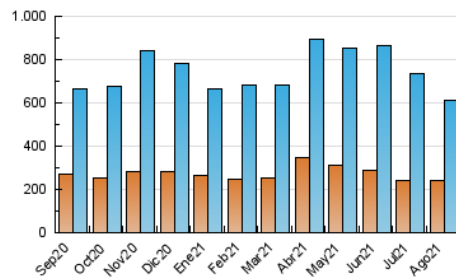

##### 4.1 Por día de la semana (promedio)

N. únicos / Visitas (x 100)

Páginas (x 100)

##### 4.2 Por franja horaria (promedio)

Visitas (x 1000)

Páginas (x 1000)

##### 4.3 Por meses

N. únicos / Visitas (x 1000)

Páginas (x 1000)