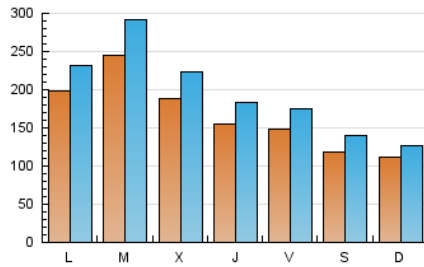

4. Gráficas (Nacional)

4.1 Por día de la semana (promedio)

N. únicos / Visitas (x 100)