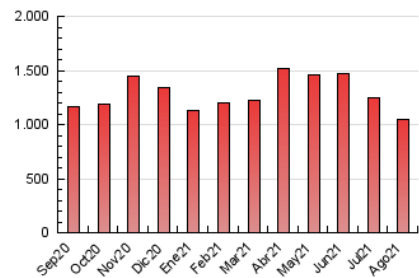

#### 3. Por día del mes (Nacional)

Día	N. únicos	Visitas	Páginas	Día	N. únicos	Visitas	Páginas	Día	N. únicos	Visitas	Páginas
1	7.017	8.370	13.600	11	12.369	14.744	24.806	21	8.749	10.545	19.026
2	9.759	12.087	20.721	12	11.690	14.052	25.091	22	14.333	15.999	27.197
3	11.693	14.363	23.869	13	13.956	16.204	26.537	23	18.961	22.132	41.487
4	13.500	16.237	25.791	14	9.963	11.546	19.602	24	31.088	36.271	62.558
5	11.936	14.252	24.362	15	10.915	12.230	18.841	25	26.207	30.906	54.324
6	13.629	16.152	28.646	16	30.971	35.563	56.353	26	18.885	22.089	39.617
7	8.415	9.893	17.861	17	19.698	23.846	43.206	27	18.848	22.438	39.633
8	7.017	8.293	14.486	18	23.032	27.311	47.202	28	20.494	24.105	39.358
9	10.785	13.150	24.662	19	19.596	23.088	39.450	29	16.729	18.857	31.624
10	12.273	14.571	24.779	20	12.704	15.164	26.710	30	29.042	32.798	53.195
								31	47.426	56.602	88.347

##### 4.1 Por día de la semana (promedio)

N. únicos / Visitas (x 100)

Páginas (x 100)

##### 4.2 Por franja horaria (promedio)

Visitas (x 1000)

Páginas (x 1000)

##### 4.3 Por meses

N. únicos / Visitas (x 1000)

Páginas (x 1000)