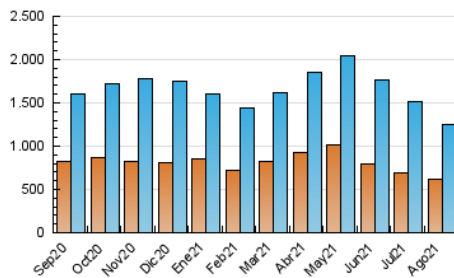

### 3. Por día del mes (Nacional e Internacional)

Día	N. únicos	Visitas	Páginas	Día	N. únicos	Visitas	Páginas	Día	N. únicos	Visitas	Páginas
1	18.945	21.318	35.856	11	29.477	33.949	58.278	21	25.841	29.005	48.533
2	20.514	24.166	45.058	12	31.584	35.944	61.793	22	25.729	28.617	48.605
3	26.529	31.344	55.445	13	36.897	41.602	66.971	23	35.863	40.656	74.153
4	32.857	38.288	64.132	14	26.511	29.607	47.938	24	50.497	57.953	100.045
5	35.379	39.974	66.201	15	27.736	30.279	46.313	25	57.415	64.629	106.234
6	35.826	39.979	66.186	16	46.711	53.039	85.824	26	45.766	51.150	86.050
7	21.683	24.312	41.370	17	41.912	48.250	84.167	27	37.470	43.043	75.181
8	17.103	19.337	33.256	18	50.599	57.881	97.053	28	37.567	42.696	68.653
9	22.477	26.212	49.819	19	38.468	44.178	75.604	29	29.675	33.116	55.018
10	25.178	28.950	51.177	20	30.907	35.106	60.797	30	47.605	52.890	88.598
								31	84.232	96.691	148.829

##### 4.1 Por día de la semana (promedio)

N. únicos / Visitas (x 100)

Páginas (x 100)

##### 4.2 Por franja horaria (promedio)

Visitas (x 1000)

Páginas (x 1000)

##### 4.3 Por meses

N. únicos / Visitas (x 1000)

Páginas (x 1000)