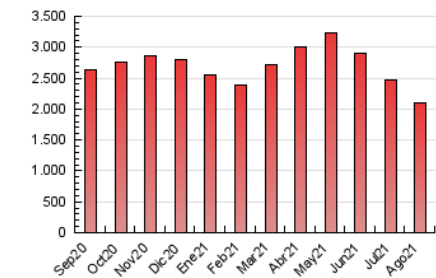

### 3. Por día del mes (Nacional e Internacional)

Día	N. únicos	Visitas	Páginas	Día	N. únicos	Visitas	Páginas	Día	N. únicos	Visitas	Páginas
1	18.945	21.318	35.856	11	29.477	33.949	58.278	21	25.841	29.005	48.533
2	20.514	24.166	45.058	12	31.584	35.944	61.793	22	25.729	28.617	48.605
3	26.529	31.344	55.445	13	36.897	41.602	66.971	23	35.863	40.656	74.153
4	32.857	38.288	64.132	14	26.511	29.607	47.938	24	50.497	57.953	100.045
5	35.379	39.974	66.201	15	27.736	30.279	46.313	25	57.415	64.629	106.234
6	35.826	39.979	66.186	16	46.711	53.039	85.824	26	45.766	51.150	86.050
7	21.683	24.312	41.370	17	41.912	48.250	84.167	27	37.470	43.043	75.181
8	17.103	19.337	33.256	18	50.599	57.881	97.053	28	37.567	42.696	68.653
9	22.477	26.212	49.819	19	38.468	44.178	75.604	29	29.675	33.116	55.018
10	25.178	28.950	51.177	20	30.907	35.106	60.797	30	47.605	52.890	88.598
								31	84.232	96.691	148.829

##### 4.1 Por día de la semana (promedio)

N. únicos / Visitas (x 100)

Páginas (x 100)

##### 4.2 Por franja horaria (promedio)

Visitas (x 1000)

Páginas (x 1000)

##### 4.3 Por meses

N. únicos / Visitas (x 1000)

Páginas (x 1000)