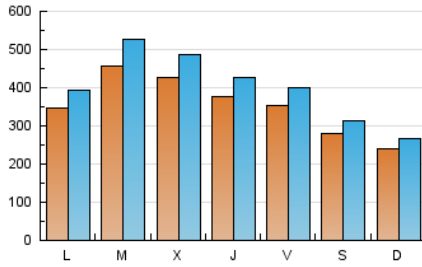

4. Gráficas (Nacional e Internacional)

4.1 Por día de la semana (promedio)

N. únicos / Visitas (x 100)