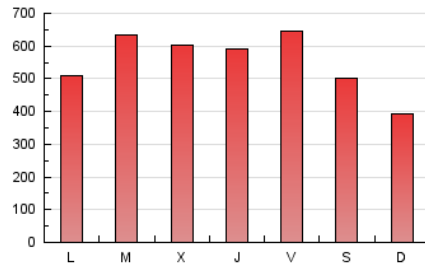

Páginas (x 100)