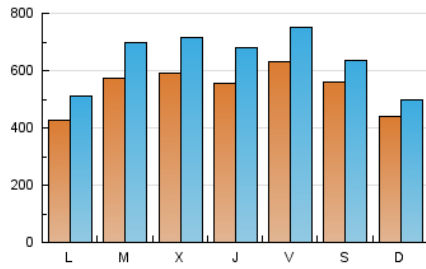

4. Gráficas (Nacional e Internacional)

4.1 Por día de la semana (promedio)

N. únicos / Visitas (x 100)