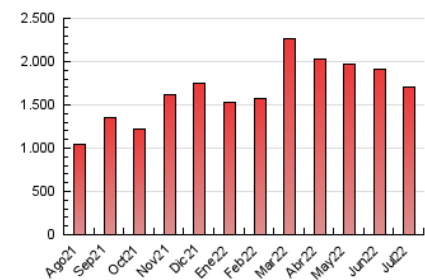

#### 3. Por día del mes (Nacional)

Día	N. únicos	Visitas	Páginas	Día	N. únicos	Visitas	Páginas	Día	N. únicos	Visitas	Páginas
1	40.659	48.749	69.774	11	27.602	33.973	49.495	21	27.821	34.446	51.923
2	37.763	42.471	56.793	12	41.010	51.867	78.576	22	27.172	33.601	52.122
3	26.198	29.189	42.681	13	31.666	38.902	59.267	23	17.197	20.372	30.306
4	22.993	28.647	51.202	14	26.495	34.196	55.215	24	10.313	12.374	18.667
5	27.004	35.096	60.178	15	49.318	60.530	89.979	25	21.584	25.908	38.944
6	38.704	49.990	77.008	16	48.587	56.069	76.560	26	33.958	43.446	67.567
7	42.579	53.940	78.718	17	32.501	36.984	49.897	27	27.129	33.089	50.184
8	32.154	39.918	61.978	18	35.548	42.931	64.187	28	25.409	32.188	50.983
9	25.281	29.825	43.389	19	26.396	32.030	47.834	29	21.716	27.076	48.552
10	17.983	20.786	30.297	20	29.497	36.419	55.417	30	24.566	29.294	44.563
								31	30.943	37.530	55.109

##### 4.1 Por día de la semana (promedio)

N. únicos / Visitas (x 100)

Páginas (x 100)

##### 4.2 Por franja horaria (promedio)

Visitas\_ (x 1000)

Páginas (x 1000)

##### 4.3 Por meses

N. únicos / Visitas (x 1000)

Páginas (x 1000)