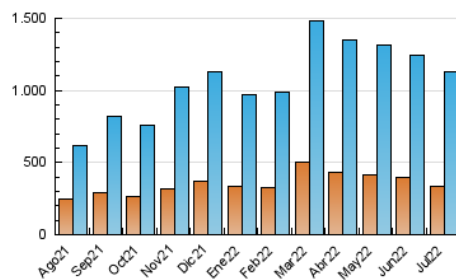

#### 3. Por día del mes (Nacional)

Día	N. únicos	Visitas	Páginas	Día	N. únicos	Visitas	Páginas	Día	N. únicos	Visitas	Páginas
1	40.659	48.749	69.774	11	27.602	33.973	49.495	21	27.821	34.446	51.923
2	37.763	42.471	56.793	12	41.010	51.867	78.576	22	27.172	33.601	52.122
3	26.198	29.189	42.681	13	31.666	38.902	59.267	23	17.197	20.372	30.306
4	22.993	28.647	51.202	14	26.495	34.196	55.215	24	10.313	12.374	18.667
5	27.004	35.096	60.178	15	49.318	60.530	89.979	25	21.584	25.908	38.944
6	38.704	49.990	77.008	16	48.587	56.069	76.560	26	33.958	43.446	67.567
7	42.579	53.940	78.718	17	32.501	36.984	49.897	27	27.129	33.089	50.184
8	32.154	39.918	61.978	18	35.548	42.931	64.187	28	25.409	32.188	50.983
9	25.281	29.825	43.389	19	26.396	32.030	47.834	29	21.716	27.076	48.552
10	17.983	20.786	30.297	20	29.497	36.419	55.417	30	24.566	29.294	44.563
								31	30.943	37.530	55.109

##### 4.1 Por día de la semana (promedio)

N. únicos / Visitas (x 100)

Páginas (x 100)

##### 4.2 Por franja horaria (promedio)

Visitas\_ (x 1000)

Páginas (x 1000)

##### 4.3 Por meses

N. únicos / Visitas (x 1000)

Páginas (x 1000)