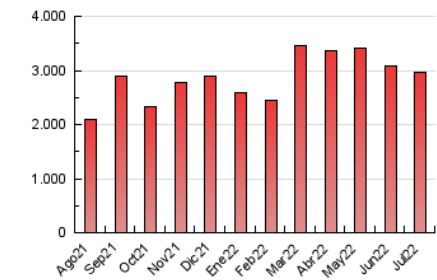

Páginas (x 1000)