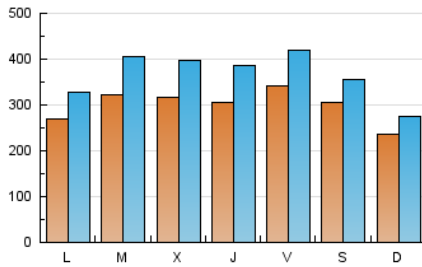

4. Gráficas (Nacional)

4.1 Por día de la semana (promedio)

N. únicos / Visitas (x 100)