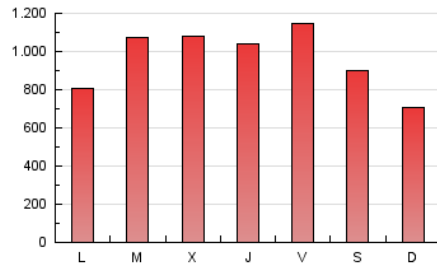

### 1. Cifras totales y promedios (Nacional e Internacional)

MES - AÑO	NAVEGADORES UNICOS	VISITAS	PAGINAS
Julio - 2022	765.868	1.983.606	2.975.570
<b>PROMEDIO DIARIO</b>	<b>54.085</b>	<b>63.987</b>	<b>95.986</b>
<b>PROMEDIO LUNES-VIERNES</b>	56.052	67.482	103.318
<b>PROMEDIO SABADO-DOMINGO</b>	49.953	56.647	80.589
<b>PAGINAS / VISITAS</b>	1,50		
<b>DURACION MEDIA VISITAS</b>	0:01:32		
<b>DURACION MEDIA PAGINAS</b>	0:02:49		

### 2. Secciones (Nacional e Internacional)

	PAGINAS	%
<b>HOME</b>	418.544	14.07 %
<b>RESTO</b>	2.557.026	85.93 %

### 3. Por día del mes (Nacional e Internacional)

Día	N. únicos	Visitas	Páginas	Día	N. únicos	Visitas	Páginas	Día	N. únicos	Visitas	Páginas
1	77.633	91.561	130.141	11	43.517	52.632	80.257	21	44.935	55.144	84.790
2	69.442	76.031	103.503	12	68.680	83.113	124.884	22	52.418	62.161	95.861
3	61.063	66.842	91.770	13	65.304	77.248	113.611	23	34.420	39.013	57.997
4	44.051	52.197	86.809	14	53.677	65.603	101.441	24	20.437	23.736	36.829
5	64.896	78.087	122.240	15	78.457	93.614	138.662	25	32.939	38.978	61.571
6	79.722	97.611	147.398	16	77.392	88.566	122.491	26	51.006	63.390	100.442
7	76.365	92.627	137.103	17	49.606	55.995	77.592	27	45.037	54.027	82.622
8	59.680	71.819	111.050	18	50.876	60.842	93.060	28	47.965	58.633	91.378
9	47.492	54.753	80.282	19	45.303	54.207	82.613	29	48.149	57.161	96.041
10	32.901	37.372	55.104	20	46.491	56.477	87.702	30	51.134	58.832	87.314
								31	55.643	65.334	93.012

4. Gráficas (Nacional e Internacional)

4.1 Por día de la semana (promedio)

N. únicos / Visitas (x 100)

Páginas (x 100)

4.2 Por franja horaria (promedio)

Visitas (x 1000)

Páginas (x 1000)

4.3 Por meses