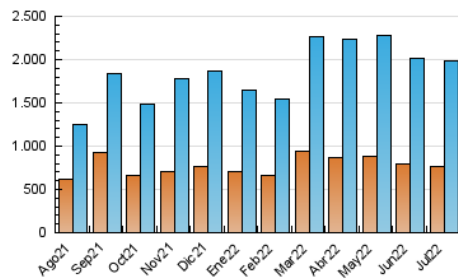

4.3 Por meses

N. únicos / Visitas (x 1000)