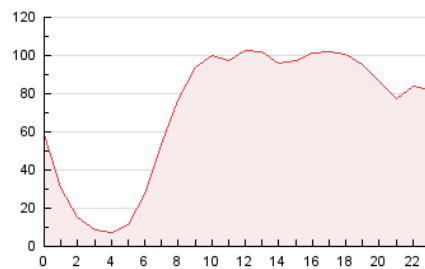

#### 3. Por día del mes (Nacional)

Día	N. únicos	Visitas	Páginas	Día	N. únicos	Visitas	Páginas	Día	N. únicos	Visitas	Páginas
1	40.659	48.749	69.774	11	27.602	33.973	49.495	21	27.821	34.446	51.923
2	37.763	42.471	56.793	12	41.010	51.867	78.576	22	27.172	33.601	52.122
3	26.198	29.189	42.681	13	31.666	38.902	59.267	23	17.197	20.372	30.306
4	22.993	28.647	51.202	14	26.495	34.196	55.215	24	10.313	12.374	18.667
5	27.004	35.096	60.178	15	49.318	60.530	89.979	25	21.584	25.908	38.944
6	38.704	49.990	77.008	16	48.587	56.069	76.560	26	33.958	43.446	67.567
7	42.579	53.940	78.718	17	32.501	36.984	49.897	27	27.129	33.089	50.184
8	32.154	39.918	61.978	18	35.548	42.931	64.187	28	25.409	32.188	50.983
9	25.281	29.825	43.389	19	26.396	32.030	47.834	29	21.716	27.076	48.552
10	17.983	20.786	30.297	20	29.497	36.419	55.417	30	24.566	29.294	44.563
								31	30.943	37.530	55.109

##### 4.1 Por día de la semana (promedio)

N. únicos / Visitas (x 100)

Páginas (x 100)

##### 4.2 Por franja horaria (promedio)

Visitas\_ (x 1000)

Páginas (x 1000)

##### 4.3 Por meses

N. únicos / Visitas (x 1000)

Páginas (x 1000)