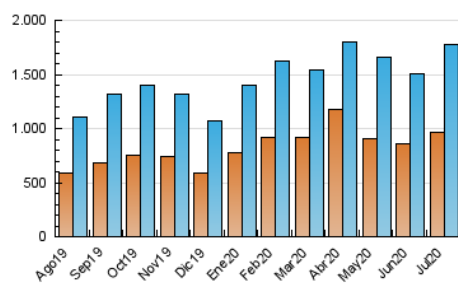

### 3. Por día del mes (Nacional e Internacional)

Día	N. únicos	Visitas	Páginas	Día	N. únicos	Visitas	Páginas	Día	N. únicos	Visitas	Páginas
1	88.089	96.225	138.167	11	58.390	64.147	91.039	21	48.627	54.366	88.015
2	71.515	77.533	111.104	12	39.596	43.787	68.899	22	59.719	66.017	101.932
3	44.515	49.645	79.903	13	49.153	54.454	90.016	23	75.077	87.155	135.535
4	48.953	53.856	76.915	14	61.932	69.706	110.232	24	59.263	66.365	104.555
5	58.785	64.594	92.616	15	48.582	53.800	89.405	25	38.120	41.638	64.600
6	38.123	42.861	73.935	16	44.441	50.098	83.474	26	33.218	36.627	57.210
7	44.118	50.383	84.024	17	53.146	60.248	99.837	27	55.542	60.753	94.450
8	43.495	48.650	83.046	18	39.171	42.957	66.820	28	49.291	54.524	85.806
9	44.359	51.047	92.893	19	34.760	38.492	57.608	29	57.813	63.920	102.788
10	44.999	50.801	85.793	20	47.505	53.600	84.393	30	62.759	69.827	110.197
								31	55.795	62.812	99.568

4. Gráficas (Nacional e Internacional)

4.1 Por día de la semana (promedio)

N. únicos / Visitas (x 100)

Páginas (x 100)

4.2 Por franja horaria (promedio)

Visitas (x 1000)

Páginas (x 1000)

4.3 Por meses

N. únicos / Visitas (x 1000)

Páginas (x 1000)