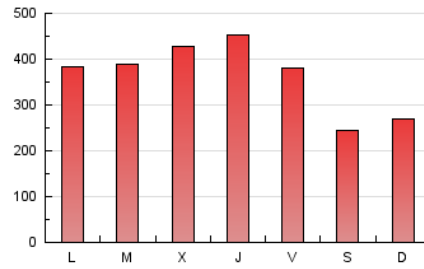

Páginas (x 100)