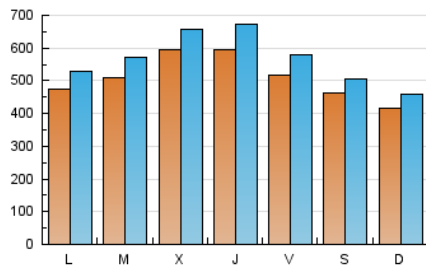

4. Gráficas (Nacional e Internacional)

4.1 Por día de la semana (promedio)

N. únicos / Visitas (x 100)