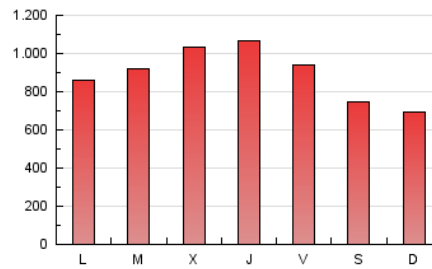

### 1. Cifras totales y promedios (Nacional e Internacional)

MES - AÑO	NAVEGADORES UNICOS	VISITAS	PAGINAS
Julio - 2020	963.993	1.780.888	2.804.775
<b>PROMEDIO DIARIO</b>	<b>51.576</b>	<b>57.448</b>	<b>90.477</b>
<b>PROMEDIO LUNES-VIERNES</b>	54.255	60.643	96.916
<b>PROMEDIO SABADO-DOMINGO</b>	43.874	48.262	71.963
<b>PAGINAS / VISITAS</b>	1,57		
<b>DURACION MEDIA VISITAS</b>	0:01:58		
<b>DURACION MEDIA PAGINAS</b>	0:03:25		

### 3. Por día del mes (Nacional e Internacional)

Día	N. únicos	Visitas	Páginas	Día	N. únicos	Visitas	Páginas	Día	N. únicos	Visitas	Páginas
1	88.089	96.225	138.167	11	58.390	64.147	91.039	21	48.627	54.366	88.015
2	71.515	77.533	111.104	12	39.596	43.787	68.899	22	59.719	66.017	101.932
3	44.515	49.645	79.903	13	49.153	54.454	90.016	23	75.077	87.155	135.535
4	48.953	53.856	76.915	14	61.932	69.706	110.232	24	59.263	66.365	104.555
5	58.785	64.594	92.616	15	48.582	53.800	89.405	25	38.120	41.638	64.600
6	38.123	42.861	73.935	16	44.441	50.098	83.474	26	33.218	36.627	57.210
7	44.118	50.383	84.024	17	53.146	60.248	99.837	27	55.542	60.753	94.450
8	43.495	48.650	83.046	18	39.171	42.957	66.820	28	49.291	54.524	85.806
9	44.359	51.047	92.893	19	34.760	38.492	57.608	29	57.813	63.920	102.788
10	44.999	50.801	85.793	20	47.505	53.600	84.393	30	62.759	69.827	110.197
								31	55.795	62.812	99.568

4. Gráficas (Nacional e Internacional)

4.1 Por día de la semana (promedio)

N. únicos / Visitas (x 100)

Páginas (x 100)

4.2 Por franja horaria (promedio)

Visitas (x 1000)

Páginas (x 1000)

4.3 Por meses