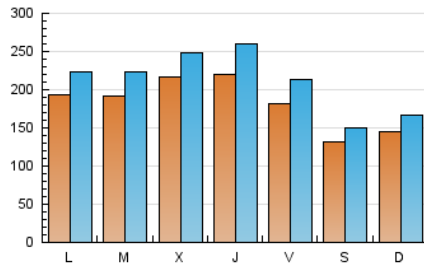

4. Gráficas (Nacional)

4.1 Por día de la semana (promedio)

N. únicos / Visitas (x 100)