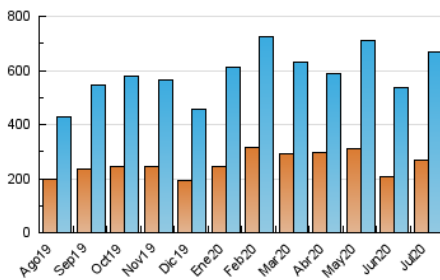

#### 3. Por día del mes (Nacional)

Día	N. únicos	Visitas	Páginas	Día	N. únicos	Visitas	Páginas	Día	N. únicos	Visitas	Páginas
1	33.913	37.978	55.968	11	19.624	21.639	32.124	21	17.014	20.219	37.791
2	20.200	22.419	33.793	12	12.001	13.805	23.633	22	20.828	24.197	41.153
3	13.892	16.385	29.644	13	14.792	17.566	32.391	23	28.998	35.856	61.497
4	10.885	12.592	20.371	14	25.662	29.567	49.348	24	15.650	18.633	33.991
5	23.776	26.858	40.368	15	21.516	25.002	43.765	25	9.222	10.719	19.715
6	15.315	17.881	32.972	16	19.058	22.489	38.156	26	9.164	10.656	19.094
7	17.039	20.254	36.062	17	23.059	27.113	47.785	27	27.805	30.952	48.016
8	15.010	17.495	35.182	18	13.130	14.865	25.452	28	16.968	19.569	31.958
9	16.949	20.204	43.676	19	13.369	15.298	24.438	29	17.143	19.680	37.536
10	17.077	20.288	37.155	20	19.357	23.242	39.564	30	24.657	29.119	49.211
								31	20.900	24.018	41.616

##### 4.1 Por día de la semana (promedio)

N. únicos / Visitas (x 100)

Páginas (x 100)

##### 4.2 Por franja horaria (promedio)

Visitas (x 1000)

Páginas (x 1000)

##### 4.3 Por meses

N. únicos / Visitas (x 1000)

Páginas (x 1000)