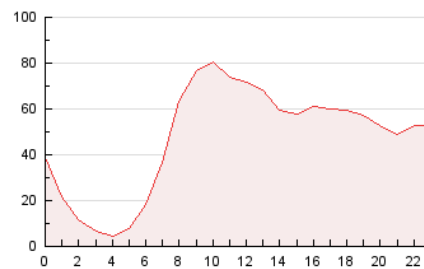

#### 3. Por día del mes (Nacional)

Día	N. únicos	Visitas	Páginas	Día	N. únicos	Visitas	Páginas	Día	N. únicos	Visitas	Páginas
1	33.913	37.978	55.968	11	19.624	21.639	32.124	21	17.014	20.219	37.791
2	20.200	22.419	33.793	12	12.001	13.805	23.633	22	20.828	24.197	41.153
3	13.892	16.385	29.644	13	14.792	17.566	32.391	23	28.998	35.856	61.497
4	10.885	12.592	20.371	14	25.662	29.567	49.348	24	15.650	18.633	33.991
5	23.776	26.858	40.368	15	21.516	25.002	43.765	25	9.222	10.719	19.715
6	15.315	17.881	32.972	16	19.058	22.489	38.156	26	9.164	10.656	19.094
7	17.039	20.254	36.062	17	23.059	27.113	47.785	27	27.805	30.952	48.016
8	15.010	17.495	35.182	18	13.130	14.865	25.452	28	16.968	19.569	31.958
9	16.949	20.204	43.676	19	13.369	15.298	24.438	29	17.143	19.680	37.536
10	17.077	20.288	37.155	20	19.357	23.242	39.564	30	24.657	29.119	49.211
								31	20.900	24.018	41.616

##### 4.1 Por día de la semana (promedio)

N. únicos / Visitas (x 100)

Páginas (x 100)

##### 4.2 Por franja horaria (promedio)

Visitas (x 1000)

Páginas (x 1000)

##### 4.3 Por meses

N. únicos / Visitas (x 1000)

Páginas (x 1000)