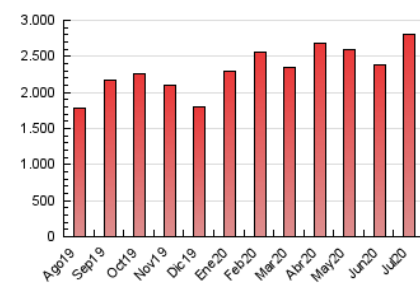

### 3. Por día del mes (Nacional e Internacional)

Día	N. únicos	Visitas	Páginas	Día	N. únicos	Visitas	Páginas	Día	N. únicos	Visitas	Páginas
1	88.089	96.225	138.167	11	58.390	64.147	91.039	21	48.627	54.366	88.015
2	71.515	77.533	111.104	12	39.596	43.787	68.899	22	59.719	66.017	101.932
3	44.515	49.645	79.903	13	49.153	54.454	90.016	23	75.077	87.155	135.535
4	48.953	53.856	76.915	14	61.932	69.706	110.232	24	59.263	66.365	104.555
5	58.785	64.594	92.616	15	48.582	53.800	89.405	25	38.120	41.638	64.600
6	38.123	42.861	73.935	16	44.441	50.098	83.474	26	33.218	36.627	57.210
7	44.118	50.383	84.024	17	53.146	60.248	99.837	27	55.542	60.753	94.450
8	43.495	48.650	83.046	18	39.171	42.957	66.820	28	49.291	54.524	85.806
9	44.359	51.047	92.893	19	34.760	38.492	57.608	29	57.813	63.920	102.788
10	44.999	50.801	85.793	20	47.505	53.600	84.393	30	62.759	69.827	110.197
								31	55.795	62.812	99.568

4. Gráficas (Nacional e Internacional)

4.1 Por día de la semana (promedio)

N. únicos / Visitas (x 100)

Páginas (x 100)

4.2 Por franja horaria (promedio)

Visitas (x 1000)

Páginas (x 1000)

4.3 Por meses

N. únicos / Visitas (x 1000)

Páginas (x 1000)