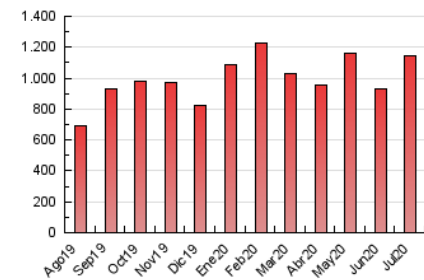

#### 3. Por día del mes (Nacional)

Día	N. únicos	Visitas	Páginas	Día	N. únicos	Visitas	Páginas	Día	N. únicos	Visitas	Páginas
1	33.913	37.978	55.968	11	19.624	21.639	32.124	21	17.014	20.219	37.791
2	20.200	22.419	33.793	12	12.001	13.805	23.633	22	20.828	24.197	41.153
3	13.892	16.385	29.644	13	14.792	17.566	32.391	23	28.998	35.856	61.497
4	10.885	12.592	20.371	14	25.662	29.567	49.348	24	15.650	18.633	33.991
5	23.776	26.858	40.368	15	21.516	25.002	43.765	25	9.222	10.719	19.715
6	15.315	17.881	32.972	16	19.058	22.489	38.156	26	9.164	10.656	19.094
7	17.039	20.254	36.062	17	23.059	27.113	47.785	27	27.805	30.952	48.016
8	15.010	17.495	35.182	18	13.130	14.865	25.452	28	16.968	19.569	31.958
9	16.949	20.204	43.676	19	13.369	15.298	24.438	29	17.143	19.680	37.536
10	17.077	20.288	37.155	20	19.357	23.242	39.564	30	24.657	29.119	49.211
								31	20.900	24.018	41.616

##### 4.1 Por día de la semana (promedio)

N. únicos / Visitas (x 100)

Páginas (x 100)

##### 4.2 Por franja horaria (promedio)

Visitas (x 1000)

Páginas (x 1000)

##### 4.3 Por meses

N. únicos / Visitas (x 1000)

Páginas (x 1000)