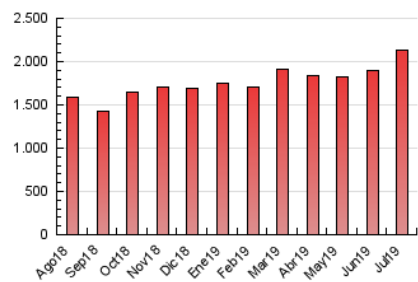

Páginas (x 1000)