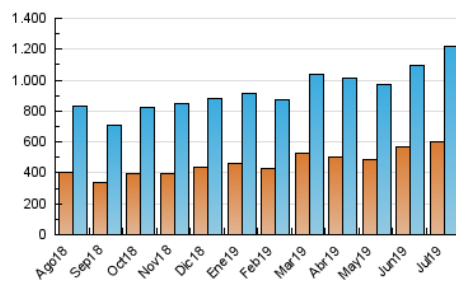

4.3 Por meses

N. únicos / Visitas (x 1000)