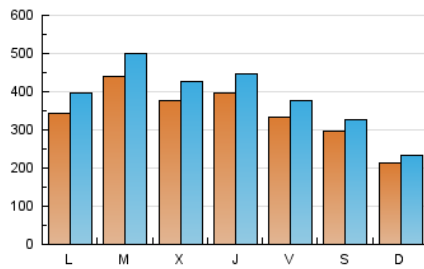

1. Cifras totales y promedios (Nacional e Internacional)

MES - AÑO	NAVEGADORES UNICOS	VISITAS	PAGINAS
Julio - 2019	604.495	1.216.491	2.137.706
PROMEDIO DIARIO	34.702	39.242	68.958
PROMEDIO LUNES-VIERNES	37.926	43.167	77.035
PROMEDIO SABADO-DOMINGO	25.435	27.957	45.737
PAGINAS / VISITAS	1,76		
DURACION MEDIA VISITAS	0:02:38		
DURACION MEDIA PAGINAS	0:03:28		

2. Secciones (Nacional e Internacional)

	PAGINAS	%
HOME	309.737	14.49 %
RESTO	1.827.969	85.51 %

3. Por día del mes (Nacional e Internacional)

Día	N. únicos	Visitas	Páginas	Día	N. únicos	Visitas	Páginas	Día	N. únicos	Visitas	Páginas
1	40.449	47.302	84.199	11	47.115	53.211	91.514	21	30.612	33.166	51.268
2	43.842	48.981	85.785	12	43.447	49.479	89.120	22	33.071	37.355	69.939
3	29.049	32.777	63.060	13	27.040	30.462	54.735	23	43.038	49.757	86.605
4	33.131	37.567	66.864	14	19.683	21.942	37.520	24	31.868	36.176	67.845
5	26.192	29.732	53.588	15	29.119	33.467	65.502	25	33.984	38.657	68.240
6	22.605	24.939	42.619	16	39.262	45.543	84.733	26	32.407	36.707	63.521
7	14.753	16.318	28.506	17	40.074	46.102	85.518	27	41.294	44.273	65.231
8	39.078	44.740	78.537	18	44.097	49.685	86.395	28	19.944	21.902	34.978
9	28.990	32.766	61.104	19	31.280	35.060	65.018	29	30.680	35.281	67.365
10	37.013	42.013	77.436	20	27.549	30.654	51.039	30	64.644	73.572	116.856
								31	50.467	56.905	93.066

4. Gráficas (Nacional e Internacional)

4.1 Por día de la semana (promedio)

N. únicos / Visitas (x 100)

Páginas (x 100)

4.2 Por franja horaria (promedio)

Visitas (x 1000)

Páginas (x 1000)

4.3 Por meses