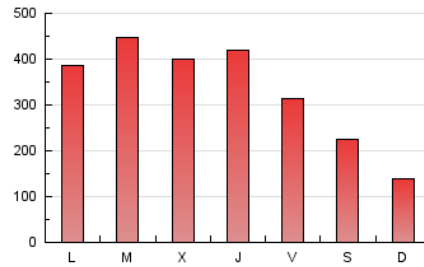

1. Cifras totales y promedios (Nacional)

MES - AÑO	NAVEGADORES UNICOS	VISITAS	PAGINAS
Julio - 2019	227.659	586.528	1.055.446
PROMEDIO DIARIO	16.266	18.920	34.047
PROMEDIO LUNES-VIERNES	18.685	21.853	39.581
PROMEDIO SABADO-DOMINGO	9.310	10.487	18.134
PAGINAS / VISITAS	1,80		
DURACION MEDIA VISITAS	0:02:37		
DURACION MEDIA PAGINAS	0:03:17		

2. Secciones (Nacional)

	PAGINAS	%
HOME	276.023	26.15 %
RESTO	779.423	73.85 %

3. Por día del mes (Nacional)

Día	N. únicos	Visitas	Páginas	Día	N. únicos	Visitas	Páginas	Día	N. únicos	Visitas	Páginas
1	23.097	27.845	49.519	11	26.113	30.385	52.280	21	6.769	7.707	14.168
2	21.322	24.337	44.460	12	19.313	22.387	43.834	22	12.309	14.819	31.192
3	12.947	15.084	29.593	13	10.783	12.498	24.252	23	23.110	27.879	47.295
4	15.659	18.190	32.302	14	6.641	7.652	14.093	24	14.976	17.400	32.861
5	10.292	11.979	21.070	15	15.975	18.528	35.152	25	18.011	20.692	35.597
6	9.602	10.658	18.736	16	19.054	22.774	43.512	26	14.890	17.608	30.386
7	5.833	6.531	11.753	17	21.101	25.052	45.891	27	18.039	19.798	29.300
8	19.500	22.895	41.024	18	23.765	27.425	47.868	28	8.353	9.378	15.164
9	12.293	14.171	26.817	19	13.456	15.415	29.878	29	15.327	18.003	36.054
10	22.909	26.391	47.728	20	8.462	9.677	17.607	30	32.371	37.865	62.070
								31	21.966	25.505	43.990

4. Gráficas (Nacional)

4.1 Por día de la semana (promedio)

N. únicos / Visitas (x 100)

Páginas (x 100)

4.2 Por franja horaria (promedio)

Visitas (x 1000)

Páginas (x 1000)

4.3 Por meses