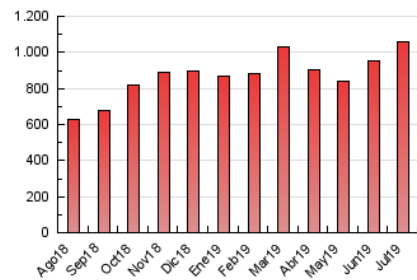

Páginas (x 1000)