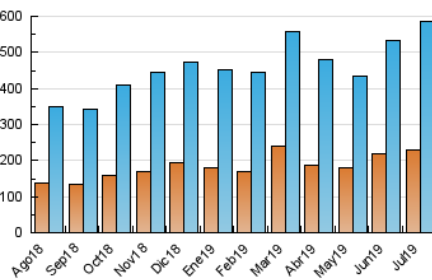

4.3 Por meses

N. únicos / Visitas (x 1000)