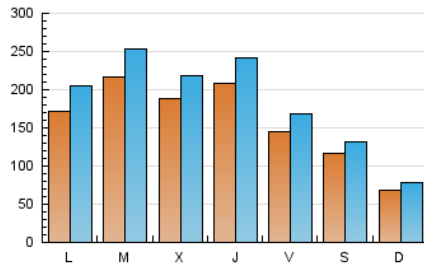

1. Cifras totales y promedios (Nacional)

MES - AÑO	NAVEGADORES UNICOS	VISITAS	PAGINAS
Julio - 2019	227.659	586.528	1.055.446
PROMEDIO DIARIO	16.266	18.920	34.047
PROMEDIO LUNES-VIERNES	18.685	21.853	39.581
PROMEDIO SABADO-DOMINGO	9.310	10.487	18.134
PAGINAS / VISITAS	1,80		
DURACION MEDIA VISITAS	0:02:37		
DURACION MEDIA PAGINAS	0:03:17		

2. Secciones (Nacional)

	PAGINAS	%
HOME	276.023	26.15 %
RESTO	779.423	73.85 %

3. Por día del mes (Nacional)

Día	N. únicos	Visitas	Páginas	Día	N. únicos	Visitas	Páginas	Día	N. únicos	Visitas	Páginas
1	23.097	27.845	49.519	11	26.113	30.385	52.280	21	6.769	7.707	14.168
2	21.322	24.337	44.460	12	19.313	22.387	43.834	22	12.309	14.819	31.192
3	12.947	15.084	29.593	13	10.783	12.498	24.252	23	23.110	27.879	47.295
4	15.659	18.190	32.302	14	6.641	7.652	14.093	24	14.976	17.400	32.861
5	10.292	11.979	21.070	15	15.975	18.528	35.152	25	18.011	20.692	35.597
6	9.602	10.658	18.736	16	19.054	22.774	43.512	26	14.890	17.608	30.386
7	5.833	6.531	11.753	17	21.101	25.052	45.891	27	18.039	19.798	29.300
8	19.500	22.895	41.024	18	23.765	27.425	47.868	28	8.353	9.378	15.164
9	12.293	14.171	26.817	19	13.456	15.415	29.878	29	15.327	18.003	36.054
10	22.909	26.391	47.728	20	8.462	9.677	17.607	30	32.371	37.865	62.070
								31	21.966	25.505	43.990

4. Gráficas (Nacional)

4.1 Por día de la semana (promedio)

N. únicos / Visitas (x 100)

Páginas (x 100)

4.2 Por franja horaria (promedio)

Visitas (x 1000)

Páginas (x 1000)

4.3 Por meses