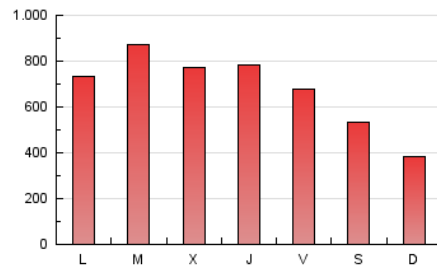

1. Cifras totales y promedios (Nacional e Internacional)

MES - AÑO	NAVEGADORES UNICOS	VISITAS	PAGINAS
Julio - 2019	604.495	1.216.491	2.137.706
PROMEDIO DIARIO	34.702	39.242	68.958
PROMEDIO LUNES-VIERNES	37.926	43.167	77.035
PROMEDIO SABADO-DOMINGO	25.435	27.957	45.737
PAGINAS / VISITAS	1,76		
DURACION MEDIA VISITAS	0:02:38		
DURACION MEDIA PAGINAS	0:03:28		

2. Secciones (Nacional e Internacional)

	PAGINAS	%
HOME	309.737	14.49 %
RESTO	1.827.969	85.51 %

3. Por día del mes (Nacional e Internacional)

Día	N. únicos	Visitas	Páginas	Día	N. únicos	Visitas	Páginas	Día	N. únicos	Visitas	Páginas
1	40.449	47.302	84.199	11	47.115	53.211	91.514	21	30.612	33.166	51.268
2	43.842	48.981	85.785	12	43.447	49.479	89.120	22	33.071	37.355	69.939
3	29.049	32.777	63.060	13	27.040	30.462	54.735	23	43.038	49.757	86.605
4	33.131	37.567	66.864	14	19.683	21.942	37.520	24	31.868	36.176	67.845
5	26.192	29.732	53.588	15	29.119	33.467	65.502	25	33.984	38.657	68.240
6	22.605	24.939	42.619	16	39.262	45.543	84.733	26	32.407	36.707	63.521
7	14.753	16.318	28.506	17	40.074	46.102	85.518	27	41.294	44.273	65.231
8	39.078	44.740	78.537	18	44.097	49.685	86.395	28	19.944	21.902	34.978
9	28.990	32.766	61.104	19	31.280	35.060	65.018	29	30.680	35.281	67.365
10	37.013	42.013	77.436	20	27.549	30.654	51.039	30	64.644	73.572	116.856
								31	50.467	56.905	93.066

4. Gráficas (Nacional e Internacional)

4.1 Por día de la semana (promedio)

N. únicos / Visitas (x 100)

Páginas (x 100)

4.2 Por franja horaria (promedio)

Visitas (x 1000)

Páginas (x 1000)

4.3 Por meses