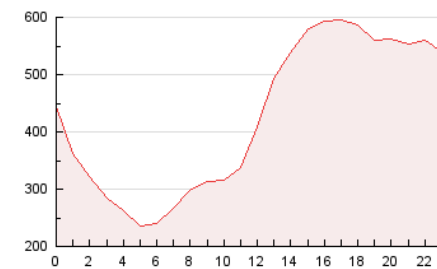

2. Secciones (Nacional e Internacional)

	PAGINAS	%
HOME	551.558	5.38 %
RESTO	9.701.538	94.62 %

3. Por día del mes (Nacional e Internacional)

Día	N. únicos	Visitas	Páginas	Día	N. únicos	Visitas	Páginas	Día	N. únicos	Visitas	Páginas
1	302.021	355.558	408.308	11	257.519	302.744	359.576	21	195.568	215.700	268.676
2	285.396	323.665	399.532	12	297.641	344.090	413.891	22	261.671	301.154	367.550
3	168.424	199.769	245.375	13	236.458	265.856	318.675	23	210.525	252.814	302.443
4	212.890	257.523	304.780	14	231.452	260.354	316.542	24	259.660	307.792	387.775
5	203.924	247.381	299.496	15	328.548	380.098	457.337	25	260.919	306.746	375.804
6	147.693	164.027	203.411	16	318.916	379.863	469.289	26	229.665	271.148	351.235
7	147.796	173.689	204.829	17	273.299	325.308	403.509	27	218.661	248.991	322.858
8	217.673	243.849	306.374	18	210.073	255.911	319.002	28	225.350	250.649	323.886
9	273.803	323.655	388.653	19	256.879	305.140	378.167	29	280.436	322.301	421.652
10	200.408	238.510	290.688	20	246.014	272.921	341.213	30	188.756	231.867	302.570

4. Gráficas (Nacional e Internacional)

4.1 Por día de la semana (promedio)

N. únicos / Visitas (x 100)

Páginas (x 100)

4.2 Por franja horaria (promedio)

Visitas_ (x 1000)

Páginas (x 1000)

4.3 Por meses