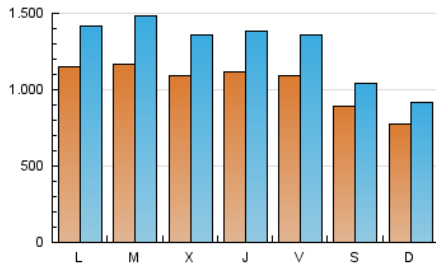

infodefensa.com

1. Cifras totales y promedios (Nacional)

MES - AÑO	NAVEGADORES UNICOS	VISITAS	PAGINAS
Junio - 2026	1.143.225	3.832.732	4.731.565
PROMEDIO DIARIO	104.798	129.325	156.467
PROMEDIO LUNES-VIERNES	112.663	140.643	170.341
PROMEDIO SABADO-DOMINGO	83.170	98.203	118.313
PAGINAS / VISITAS	1,21		
DURACION MEDIA VISITAS	0:01:34		
TIEMPO INTERACCIÓN MEDIO	0:01:31		

2. Secciones (Nacional)

	PAGINAS	%
HOME	464.181	9.89 %
RESTO	4.229.814	90.11 %

3. Por día del mes (Nacional)

Día	N. únicos	Visitas	Páginas	Día	N. únicos	Visitas	Páginas	Día	N. únicos	Visitas	Páginas
1	151.878	177.899	211.605	11	124.839	154.930	178.788	21	78.600	91.556	109.429
2	136.490	168.346	205.700	12	125.075	154.953	180.578	22	127.828	155.508	182.650
3	68.393	85.324	108.305	13	89.574	106.783	127.086	23	99.261	122.355	146.210
4	121.352	144.767	176.572	14	86.563	105.263	128.346	24	147.327	186.683	228.669
5	119.611	147.797	178.030	15	129.135	163.491	197.456	25	122.635	148.823	161.722
6	79.647	88.281	106.375	16	137.772	182.136	226.184	26	98.815	123.101	157.093
7	65.703	77.412	90.980	17	117.489	141.775	180.943	27	84.276	99.425	124.856
8	64.885	82.787	105.006	18	78.937	106.204	131.257	28	77.858	93.524	109.143
9	134.814	173.254	205.681	19	92.408	116.153	147.567	29	101.287	130.240	157.608
10	104.496	130.877	157.352	20	103.139	123.377	150.288	30	73.863	96.735	122.516

4. Gráficas (Nacional)

4.1 Por día de la semana (promedio)

N. únicos / Visitas (x 100)

Páginas (x 100)

4.2 Por franja horaria (promedio)

Visitas_ (x 1000)

Páginas (x 1000)

4.3 Por meses