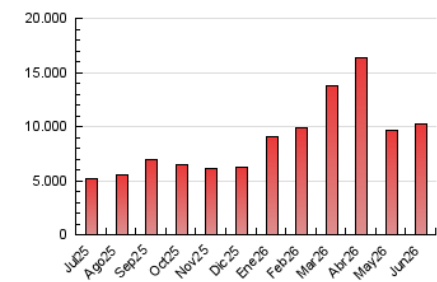

Páginas (x 1000)