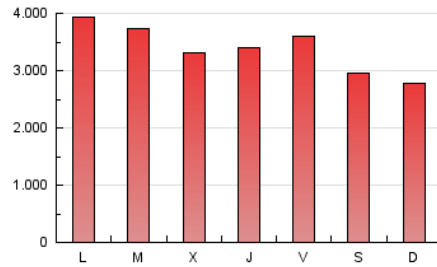

infodefensa.com

1. Cifras totales y promedios (Nacional e Internacional)

MES - AÑO	NAVEGADORES UNICOS	VISITAS	PAGINAS
Junio - 2026	3.430.637	8.392.335	10.253.018
PROMEDIO DIARIO	238.268	277.636	341.770
PROMEDIO LUNES-VIERNES	249.957	294.404	361.500
PROMEDIO SABADO-DOMINGO	206.124	231.523	287.511
PAGINAS / VISITAS	1,23		
DURACION MEDIA VISITAS	0:01:25		
TIEMPO INTERACCIÓN MEDIO	0:01:09		

2. Secciones (Nacional e Internacional)

	PAGINAS	%
HOME	551.558	5.38 %
RESTO	9.701.538	94.62 %

3. Por día del mes (Nacional e Internacional)

Día	N. únicos	Visitas	Páginas	Día	N. únicos	Visitas	Páginas	Día	N. únicos	Visitas	Páginas
1	302.021	355.558	408.308	11	257.519	302.744	359.576	21	195.568	215.700	268.676
2	285.396	323.665	399.532	12	297.641	344.090	413.891	22	261.671	301.154	367.550
3	168.424	199.769	245.375	13	236.458	265.856	318.675	23	210.525	252.814	302.443
4	212.890	257.523	304.780	14	231.452	260.354	316.542	24	259.660	307.792	387.775
5	203.924	247.381	299.496	15	328.548	380.098	457.337	25	260.919	306.746	375.804
6	147.693	164.027	203.411	16	318.916	379.863	469.289	26	229.665	271.148	351.235
7	147.796	173.689	204.829	17	273.299	325.308	403.509	27	218.661	248.991	322.858
8	217.673	243.849	306.374	18	210.073	255.911	319.002	28	225.350	250.649	323.886
9	273.803	323.655	388.653	19	256.879	305.140	378.167	29	280.436	322.301	421.652
10	200.408	238.510	290.688	20	246.014	272.921	341.213	30	188.756	231.867	302.570

4. Gráficas (Nacional e Internacional)

4.1 Por día de la semana (promedio)

N. únicos / Visitas (x 100)

Páginas (x 100)

4.2 Por franja horaria (promedio)

Visitas_ (x 1000)

Páginas (x 1000)

4.3 Por meses