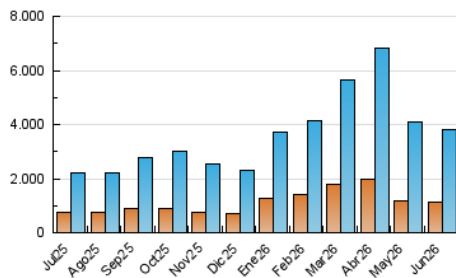

infodefensa.com

1. Cifras totales y promedios (Nacional)

MES - AÑO	NAVEGADORES UNICOS	VISITAS	PAGINAS
Junio - 2026	1.143.225	3.832.732	4.731.565
PROMEDIO DIARIO	104.798	129.325	156.467
PROMEDIO LUNES-VIERNES	112.663	140.643	170.341
PROMEDIO SABADO-DOMINGO	83.170	98.203	118.313
PAGINAS / VISITAS	1,21		
DURACION MEDIA VISITAS	0:01:34		
TIEMPO INTERACCIÓN MEDIO	0:01:31		

2. Secciones (Nacional)

	PAGINAS	%
HOME	464.181	9.89 %
RESTO	4.229.814	90.11 %

3. Por día del mes (Nacional)

Día	N. únicos	Visitas	Páginas	Día	N. únicos	Visitas	Páginas	Día	N. únicos	Visitas	Páginas
1	151.878	177.899	211.605	11	124.839	154.930	178.788	21	78.600	91.556	109.429
2	136.490	168.346	205.700	12	125.075	154.953	180.578	22	127.828	155.508	182.650
3	68.393	85.324	108.305	13	89.574	106.783	127.086	23	99.261	122.355	146.210
4	121.352	144.767	176.572	14	86.563	105.263	128.346	24	147.327	186.683	228.669
5	119.611	147.797	178.030	15	129.135	163.491	197.456	25	122.635	148.823	161.722
6	79.647	88.281	106.375	16	137.772	182.136	226.184	26	98.815	123.101	157.093
7	65.703	77.412	90.980	17	117.489	141.775	180.943	27	84.276	99.425	124.856
8	64.885	82.787	105.006	18	78.937	106.204	131.257	28	77.858	93.524	109.143
9	134.814	173.254	205.681	19	92.408	116.153	147.567	29	101.287	130.240	157.608
10	104.496	130.877	157.352	20	103.139	123.377	150.288	30	73.863	96.735	122.516

4. Gráficas (Nacional)

4.1 Por día de la semana (promedio)

N. únicos / Visitas (x 100)

Páginas (x 100)

4.2 Por franja horaria (promedio)

Visitas_ (x 1000)

Páginas (x 1000)

4.3 Por meses

N. únicos / Visitas (x 1000)

Páginas (x 1000)

5. Observaciones

Este Medio Electrónico de Comunicación ha sido medido por la herramienta Google Analytics de Google (GA4).

6. Definiciones básicas (Para más información ver Normas Técnicas para el Control de los Medios Electrónicos de Comunicación)