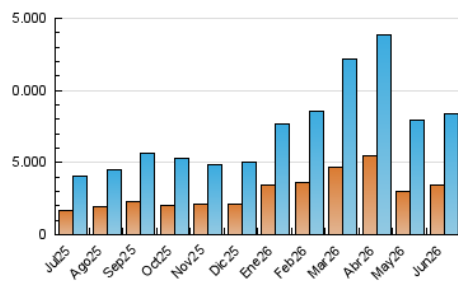

4.3 Por meses

N. únicos / Visitas (x 1000)