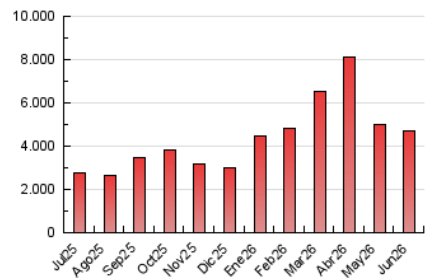

infodefensa.com

1. Cifras totales y promedios (Nacional)

MES - AÑO	NAVEGADORES UNICOS	VISITAS	PAGINAS
Junio - 2026	1.143.225	3.832.732	4.731.565
PROMEDIO DIARIO	104.798	129.325	156.467
PROMEDIO LUNES-VIERNES	112.663	140.643	170.341
PROMEDIO SABADO-DOMINGO	83.170	98.203	118.313
PAGINAS / VISITAS	1,21		
DURACION MEDIA VISITAS	0:01:34		
TIEMPO INTERACCIÓN MEDIO	0:01:31		

2. Secciones (Nacional)

	PAGINAS	%
HOME	464.181	9.89 %
RESTO	4.229.814	90.11 %

3. Por día del mes (Nacional)

Día	N. únicos	Visitas	Páginas	Día	N. únicos	Visitas	Páginas	Día	N. únicos	Visitas	Páginas
1	151.878	177.899	211.605	11	124.839	154.930	178.788	21	78.600	91.556	109.429
2	136.490	168.346	205.700	12	125.075	154.953	180.578	22	127.828	155.508	182.650
3	68.393	85.324	108.305	13	89.574	106.783	127.086	23	99.261	122.355	146.210
4	121.352	144.767	176.572	14	86.563	105.263	128.346	24	147.327	186.683	228.669
5	119.611	147.797	178.030	15	129.135	163.491	197.456	25	122.635	148.823	161.722
6	79.647	88.281	106.375	16	137.772	182.136	226.184	26	98.815	123.101	157.093
7	65.703	77.412	90.980	17	117.489	141.775	180.943	27	84.276	99.425	124.856
8	64.885	82.787	105.006	18	78.937	106.204	131.257	28	77.858	93.524	109.143
9	134.814	173.254	205.681	19	92.408	116.153	147.567	29	101.287	130.240	157.608
10	104.496	130.877	157.352	20	103.139	123.377	150.288	30	73.863	96.735	122.516

4. Gráficas (Nacional)

4.1 Por día de la semana (promedio)

N. únicos / Visitas (x 100)

Páginas (x 100)

4.2 Por franja horaria (promedio)

Visitas_ (x 1000)

Páginas (x 1000)

4.3 Por meses

N. únicos / Visitas (x 1000)

Páginas (x 1000)

5. Observaciones

Este Medio Electrónico de Comunicación ha sido medido por la herramienta Google Analytics de Google (GA4).

6. Definiciones básicas (Para más información ver Normas Técnicas para el Control de los Medios Electrónicos de Comunicación)