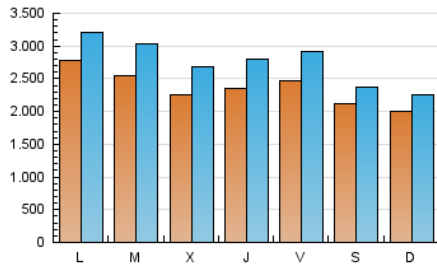

infodefensa.com

1. Cifras totales y promedios (Nacional e Internacional)

MES - AÑO	NAVEGADORES UNICOS	VISITAS	PAGINAS
Junio - 2026	3.430.637	8.392.335	10.253.018
PROMEDIO DIARIO	238.268	277.636	341.770
PROMEDIO LUNES-VIERNES	249.957	294.404	361.500
PROMEDIO SABADO-DOMINGO	206.124	231.523	287.511
PAGINAS / VISITAS	1,23		
DURACION MEDIA VISITAS	0:01:25		
TIEMPO INTERACCIÓN MEDIO	0:01:09		

2. Secciones (Nacional e Internacional)

	PAGINAS	%
HOME	551.558	5.38 %
RESTO	9.701.538	94.62 %

3. Por día del mes (Nacional e Internacional)

Día	N. únicos	Visitas	Páginas	Día	N. únicos	Visitas	Páginas	Día	N. únicos	Visitas	Páginas
1	302.021	355.558	408.308	11	257.519	302.744	359.576	21	195.568	215.700	268.676
2	285.396	323.665	399.532	12	297.641	344.090	413.891	22	261.671	301.154	367.550
3	168.424	199.769	245.375	13	236.458	265.856	318.675	23	210.525	252.814	302.443
4	212.890	257.523	304.780	14	231.452	260.354	316.542	24	259.660	307.792	387.775
5	203.924	247.381	299.496	15	328.548	380.098	457.337	25	260.919	306.746	375.804
6	147.693	164.027	203.411	16	318.916	379.863	469.289	26	229.665	271.148	351.235
7	147.796	173.689	204.829	17	273.299	325.308	403.509	27	218.661	248.991	322.858
8	217.673	243.849	306.374	18	210.073	255.911	319.002	28	225.350	250.649	323.886
9	273.803	323.655	388.653	19	256.879	305.140	378.167	29	280.436	322.301	421.652
10	200.408	238.510	290.688	20	246.014	272.921	341.213	30	188.756	231.867	302.570

4. Gráficas (Nacional e Internacional)

4.1 Por día de la semana (promedio)

N. únicos / Visitas (x 100)

Páginas (x 100)

4.2 Por franja horaria (promedio)

Visitas_ (x 1000)

Páginas (x 1000)

4.3 Por meses