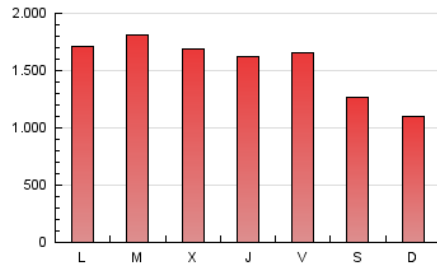

infodefensa.com

1. Cifras totales y promedios (Nacional)

MES - AÑO	NAVEGADORES UNICOS	VISITAS	PAGINAS
Junio - 2026	1.143.225	3.832.732	4.731.565
PROMEDIO DIARIO	104.798	129.325	156.467
PROMEDIO LUNES-VIERNES	112.663	140.643	170.341
PROMEDIO SABADO-DOMINGO	83.170	98.203	118.313
PAGINAS / VISITAS	1,21		
DURACION MEDIA VISITAS	0:01:34		
TIEMPO INTERACCIÓN MEDIO	0:01:31		

2. Secciones (Nacional)

	PAGINAS	%
HOME	464.181	9.89 %
RESTO	4.229.814	90.11 %

3. Por día del mes (Nacional)

Día	N. únicos	Visitas	Páginas	Día	N. únicos	Visitas	Páginas	Día	N. únicos	Visitas	Páginas
1	151.878	177.899	211.605	11	124.839	154.930	178.788	21	78.600	91.556	109.429
2	136.490	168.346	205.700	12	125.075	154.953	180.578	22	127.828	155.508	182.650
3	68.393	85.324	108.305	13	89.574	106.783	127.086	23	99.261	122.355	146.210
4	121.352	144.767	176.572	14	86.563	105.263	128.346	24	147.327	186.683	228.669
5	119.611	147.797	178.030	15	129.135	163.491	197.456	25	122.635	148.823	161.722
6	79.647	88.281	106.375	16	137.772	182.136	226.184	26	98.815	123.101	157.093
7	65.703	77.412	90.980	17	117.489	141.775	180.943	27	84.276	99.425	124.856
8	64.885	82.787	105.006	18	78.937	106.204	131.257	28	77.858	93.524	109.143
9	134.814	173.254	205.681	19	92.408	116.153	147.567	29	101.287	130.240	157.608
10	104.496	130.877	157.352	20	103.139	123.377	150.288	30	73.863	96.735	122.516

4. Gráficas (Nacional)

4.1 Por día de la semana (promedio)

N. únicos / Visitas (x 100)

Páginas (x 100)

4.2 Por franja horaria (promedio)

Visitas_ (x 1000)

Páginas (x 1000)

4.3 Por meses