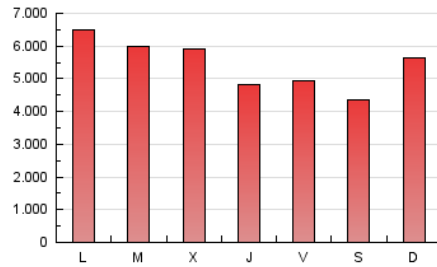

### 1. Cifras totales y promedios (Nacional e Internacional)

MES - AÑO	NAVEGADORES UNICOS	VISITAS	PAGINAS
Abril - 2026	5.452.896	13.870.416	16.339.017
<b>PROMEDIO DIARIO</b>	<b>402.070</b>	<b>463.220</b>	<b>544.634</b>
<b>PROMEDIO LUNES-VIERNES</b>	410.575	476.471	560.717
<b>PROMEDIO SABADO-DOMINGO</b>	378.684	426.780	500.404
<b>PAGINAS / VISITAS</b>	1,18		
<b>DURACION MEDIA VISITAS</b>	0:01:15		
<b>TIEMPO INTERACCIÓN MEDIO</b>	0:00:56		

### 3. Por día del mes (Nacional e Internacional)

Día	N. únicos	Visitas	Páginas	Día	N. únicos	Visitas	Páginas	Día	N. únicos	Visitas	Páginas
1	529.446	628.936	749.371	11	343.697	387.284	479.031	21	526.622	608.849	701.068
2	373.502	412.637	490.432	12	311.193	363.643	414.845	22	490.292	567.982	658.703
3	258.348	281.711	344.758	13	372.968	444.448	522.115	23	381.848	453.191	544.724
4	481.124	537.704	599.461	14	286.991	327.383	414.313	24	343.830	393.600	446.600
5	891.623	971.752	1.136.920	15	260.847	312.257	386.734	25	206.167	237.775	275.980
6	992.402	1.117.601	1.252.417	16	336.028	401.853	468.349	26	246.507	278.155	333.484
7	658.777	768.327	868.593	17	355.572	401.131	487.310	27	248.362	296.498	350.391
8	539.955	611.696	689.163	18	282.929	332.258	395.251	28	296.675	358.550	415.617
9	397.168	462.210	534.662	19	266.232	305.669	368.263	29	325.412	387.947	472.146
10	480.075	571.184	691.408	20	328.372	380.119	475.397	30	249.148	294.244	371.511

#### 4. Gráficas (Nacional e Internacional)

##### 4.1 Por día de la semana (promedio)

N. únicos / Visitas (x 100)

Páginas (x 100)