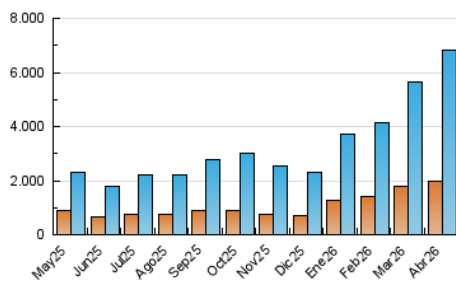

#### 4.1 Por día de la semana (promedio)

N. únicos / Visitas (x 100)

Páginas (x 100)

#### 4.2 Por franja horaria (promedio)

Visitas\_ (x 1000)

Páginas (x 1000)

#### 4.3 Por meses

N. únicos / Visitas (x 1000)

Páginas (x 1000)