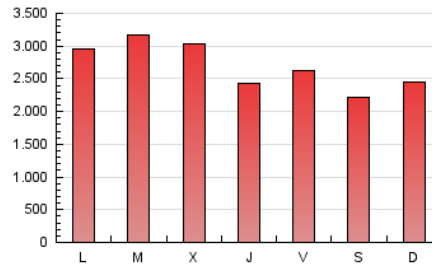

Páginas (x 100)