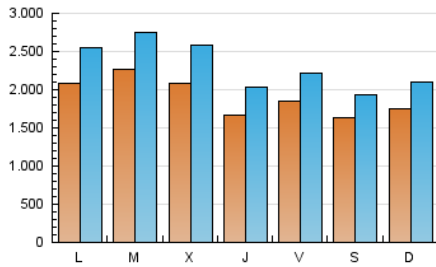

4. Gráficas (Nacional)

4.1 Por día de la semana (promedio)

N. únicos / Visitas (x 100)