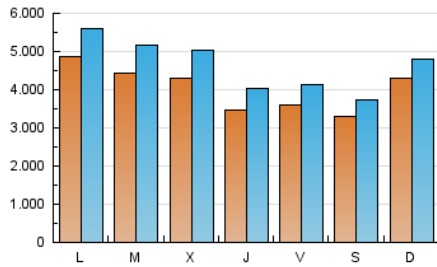

4. Gráficas (Nacional e Internacional)

4.1 Por día de la semana (promedio)

N. únicos / Visitas (x 100)