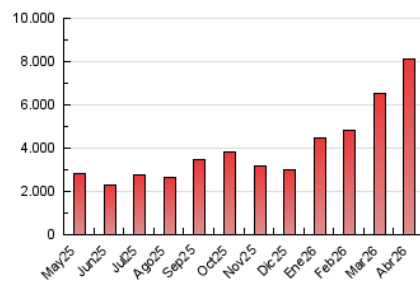

#### 3. Por día del mes (Nacional)

Día	N. únicos	Visitas	Páginas	Día	N. únicos	Visitas	Páginas	Día	N. únicos	Visitas	Páginas
<b>1</b>	230.611	298.083	358.042	<b>11</b>	170.282	206.508	252.480	<b>21</b>	308.979	368.622	409.311
<b>2</b>	145.594	171.560	198.595	<b>12</b>	123.834	150.141	175.959	<b>22</b>	195.503	238.937	277.735
<b>3</b>	106.757	124.129	147.377	<b>13</b>	157.117	197.609	235.686	<b>23</b>	156.639	194.195	237.766
<b>4</b>	249.506	291.297	302.567	<b>14</b>	114.200	139.920	178.882	<b>24</b>	198.585	228.226	254.894
<b>5</b>	353.807	416.503	484.902	<b>15</b>	114.350	145.639	182.801	<b>25</b>	102.408	117.173	136.630
<b>6</b>	393.542	475.069	524.346	<b>16</b>	184.244	227.243	263.923	<b>26</b>	108.812	128.814	151.924
<b>7</b>	302.555	367.986	417.040	<b>17</b>	167.666	204.786	248.511	<b>27</b>	124.159	151.245	181.563
<b>8</b>	294.251	350.307	382.738	<b>18</b>	129.692	158.186	192.737	<b>28</b>	182.802	226.672	259.444
<b>9</b>	206.517	245.747	288.791	<b>19</b>	116.880	141.882	170.952	<b>29</b>	204.938	262.127	311.504
<b>10</b>	264.522	327.879	397.592	<b>20</b>	155.963	197.712	244.023	<b>30</b>	144.144	178.543	223.369

#### 4.1 Por día de la semana (promedio)

N. únicos / Visitas (x 100)

Páginas (x 100)

#### 4.2 Por franja horaria (promedio)

Visitas\_ (x 1000)

Páginas (x 1000)

#### 4.3 Por meses

N. únicos / Visitas (x 1000)

Páginas (x 1000)