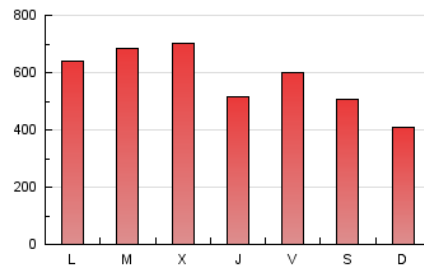

Páginas (x 100)