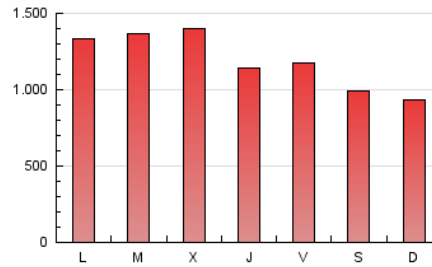

Páginas (x 100)