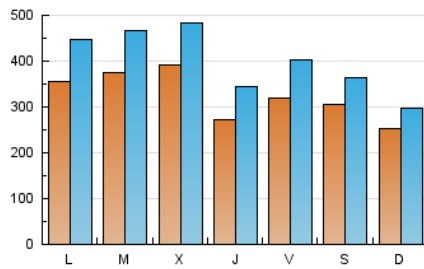

4. Gráficas (Nacional)

4.1 Por día de la semana (promedio)

N. únicos / Visitas (x 100)