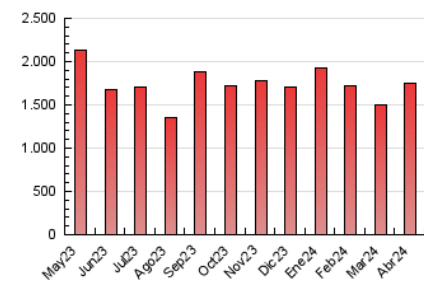

#### 3. Por día del mes (Nacional)

Día	N. únicos	Visitas	Páginas	Día	N. únicos	Visitas	Páginas	Día	N. únicos	Visitas	Páginas
1	22.632	28.013	38.179	11	35.778	44.186	60.821	21	31.786	36.801	52.540
2	30.787	38.579	60.408	12	19.298	24.908	36.611	22	51.831	67.692	97.752
3	30.294	37.755	57.385	13	31.441	37.284	49.663	23	41.156	52.278	79.260
4	21.595	27.867	42.637	14	20.779	24.684	32.739	24	31.571	40.221	59.607
5	26.909	32.893	47.233	15	26.291	34.481	50.642	25	28.833	37.350	55.557
6	20.474	24.844	34.657	16	28.842	37.302	57.493	26	43.044	54.023	80.701
7	15.963	20.010	28.342	17	41.623	51.899	78.437	27	32.342	39.226	56.292
8	20.495	26.773	42.497	18	22.411	28.612	48.082	28	32.069	36.911	49.320
9	60.856	73.288	96.444	19	38.557	49.794	74.841	29	56.911	67.178	90.365
10	53.040	63.424	85.059	20	38.449	44.493	61.585	30	25.637	32.384	48.498

### 4.1 Por día de la semana (promedio)

N. únicos / Visitas (x 100)

Páginas (x 100)

### 4.2 Por franja horaria (promedio)

Visitas\_ (x 1000)

Páginas (x 1000)

### 4.3 Por meses

N. únicos / Visitas (x 1000)

Páginas (x 1000)