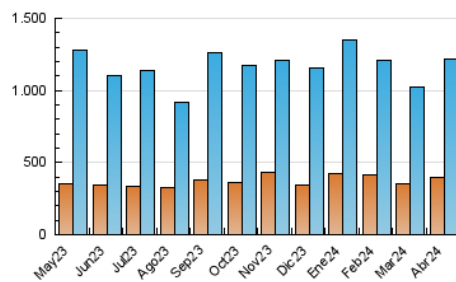

#### 3. Por día del mes (Nacional)

Día	N. únicos	Visitas	Páginas	Día	N. únicos	Visitas	Páginas	Día	N. únicos	Visitas	Páginas
1	22.632	28.013	38.179	11	35.778	44.186	60.821	21	31.786	36.801	52.540
2	30.787	38.579	60.408	12	19.298	24.908	36.611	22	51.831	67.692	97.752
3	30.294	37.755	57.385	13	31.441	37.284	49.663	23	41.156	52.278	79.260
4	21.595	27.867	42.637	14	20.779	24.684	32.739	24	31.571	40.221	59.607
5	26.909	32.893	47.233	15	26.291	34.481	50.642	25	28.833	37.350	55.557
6	20.474	24.844	34.657	16	28.842	37.302	57.493	26	43.044	54.023	80.701
7	15.963	20.010	28.342	17	41.623	51.899	78.437	27	32.342	39.226	56.292
8	20.495	26.773	42.497	18	22.411	28.612	48.082	28	32.069	36.911	49.320
9	60.856	73.288	96.444	19	38.557	49.794	74.841	29	56.911	67.178	90.365
10	53.040	63.424	85.059	20	38.449	44.493	61.585	30	25.637	32.384	48.498

### 4.1 Por día de la semana (promedio)

N. únicos / Visitas (x 100)

Páginas (x 100)

### 4.2 Por franja horaria (promedio)

Visitas\_ (x 1000)

Páginas (x 1000)

### 4.3 Por meses

N. únicos / Visitas (x 1000)

Páginas (x 1000)