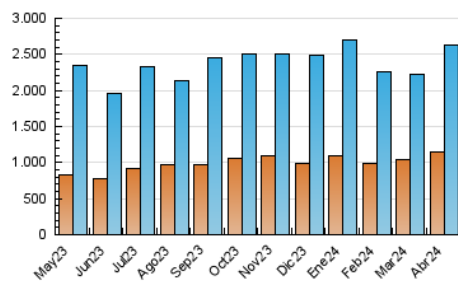

### 3. Por día del mes (Nacional e Internacional)

Día	N. únicos	Visitas	Páginas	Día	N. únicos	Visitas	Páginas	Día	N. únicos	Visitas	Páginas
<b>1</b>	59.867	68.569	86.089	<b>11</b>	81.497	97.156	126.648	<b>21</b>	52.435	60.684	85.594
<b>2</b>	65.432	79.028	113.923	<b>12</b>	52.045	61.965	86.939	<b>22</b>	99.861	127.483	174.870
<b>3</b>	60.694	72.308	107.718	<b>13</b>	61.408	72.195	92.374	<b>23</b>	101.693	121.189	168.913
<b>4</b>	53.743	65.746	93.904	<b>14</b>	50.873	57.893	75.066	<b>24</b>	85.659	103.061	140.665
<b>5</b>	64.615	74.579	103.469	<b>15</b>	63.873	74.830	106.794	<b>25</b>	80.848	97.272	134.487
<b>6</b>	53.879	61.565	80.957	<b>16</b>	65.428	78.715	115.630	<b>26</b>	93.943	110.346	156.645
<b>7</b>	66.177	72.995	92.224	<b>17</b>	88.646	104.344	151.605	<b>27</b>	79.039	92.134	122.106
<b>8</b>	59.473	70.490	100.519	<b>18</b>	55.154	66.352	100.129	<b>28</b>	87.001	96.991	119.623
<b>9</b>	111.935	130.908	169.655	<b>19</b>	69.185	86.755	124.540	<b>29</b>	134.803	150.697	196.414
<b>10</b>	106.629	123.207	160.044	<b>20</b>	63.439	76.362	100.362	<b>30</b>	70.562	81.758	115.043

##### 4.1 Por día de la semana (promedio)

N. únicos / Visitas (x 100)

Páginas (x 100)

##### 4.2 Por franja horaria (promedio)

Visitas\_ (x 1000)

Páginas (x 1000)

##### 4.3 Por meses

N. únicos / Visitas (x 1000)

Páginas (x 1000)