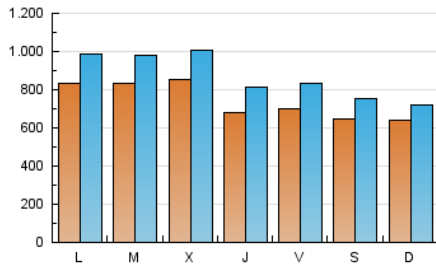

4. Gráficas (Nacional e Internacional)

4.1 Por día de la semana (promedio)

N. únicos / Visitas (x 100)