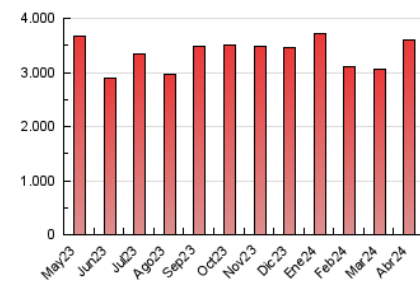

### 3. Por día del mes (Nacional e Internacional)

Día	N. únicos	Visitas	Páginas	Día	N. únicos	Visitas	Páginas	Día	N. únicos	Visitas	Páginas
<b>1</b>	59.867	68.569	86.089	<b>11</b>	81.497	97.156	126.648	<b>21</b>	52.435	60.684	85.594
<b>2</b>	65.432	79.028	113.923	<b>12</b>	52.045	61.965	86.939	<b>22</b>	99.861	127.483	174.870
<b>3</b>	60.694	72.308	107.718	<b>13</b>	61.408	72.195	92.374	<b>23</b>	101.693	121.189	168.913
<b>4</b>	53.743	65.746	93.904	<b>14</b>	50.873	57.893	75.066	<b>24</b>	85.659	103.061	140.665
<b>5</b>	64.615	74.579	103.469	<b>15</b>	63.873	74.830	106.794	<b>25</b>	80.848	97.272	134.487
<b>6</b>	53.879	61.565	80.957	<b>16</b>	65.428	78.715	115.630	<b>26</b>	93.943	110.346	156.645
<b>7</b>	66.177	72.995	92.224	<b>17</b>	88.646	104.344	151.605	<b>27</b>	79.039	92.134	122.106
<b>8</b>	59.473	70.490	100.519	<b>18</b>	55.154	66.352	100.129	<b>28</b>	87.001	96.991	119.623
<b>9</b>	111.935	130.908	169.655	<b>19</b>	69.185	86.755	124.540	<b>29</b>	134.803	150.697	196.414
<b>10</b>	106.629	123.207	160.044	<b>20</b>	63.439	76.362	100.362	<b>30</b>	70.562	81.758	115.043

##### 4.1 Por día de la semana (promedio)

N. únicos / Visitas (x 100)

Páginas (x 100)

##### 4.2 Por franja horaria (promedio)

Visitas\_ (x 1000)

Páginas (x 1000)

##### 4.3 Por meses

N. únicos / Visitas (x 1000)

Páginas (x 1000)