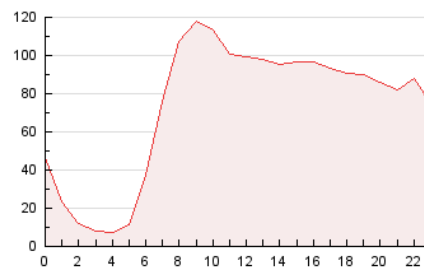

#### 3. Por día del mes (Nacional)

Día	N. únicos	Visitas	Páginas	Día	N. únicos	Visitas	Páginas	Día	N. únicos	Visitas	Páginas
1	22.632	28.013	38.179	11	35.778	44.186	60.821	21	31.786	36.801	52.540
2	30.787	38.579	60.408	12	19.298	24.908	36.611	22	51.831	67.692	97.752
3	30.294	37.755	57.385	13	31.441	37.284	49.663	23	41.156	52.278	79.260
4	21.595	27.867	42.637	14	20.779	24.684	32.739	24	31.571	40.221	59.607
5	26.909	32.893	47.233	15	26.291	34.481	50.642	25	28.833	37.350	55.557
6	20.474	24.844	34.657	16	28.842	37.302	57.493	26	43.044	54.023	80.701
7	15.963	20.010	28.342	17	41.623	51.899	78.437	27	32.342	39.226	56.292
8	20.495	26.773	42.497	18	22.411	28.612	48.082	28	32.069	36.911	49.320
9	60.856	73.288	96.444	19	38.557	49.794	74.841	29	56.911	67.178	90.365
10	53.040	63.424	85.059	20	38.449	44.493	61.585	30	25.637	32.384	48.498

### 4.1 Por día de la semana (promedio)

N. únicos / Visitas (x 100)

Páginas (x 100)

### 4.2 Por franja horaria (promedio)

Visitas\_ (x 1000)

Páginas (x 1000)