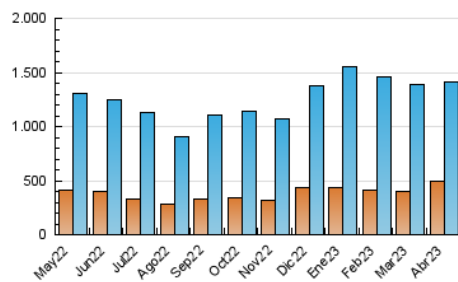

#### 3. Por día del mes (Nacional)

Día	N. únicos	Visitas	Páginas	Día	N. únicos	Visitas	Páginas	Día	N. únicos	Visitas	Páginas
<b>1</b>	112.343	128.072	162.029	<b>11</b>	68.241	77.649	102.885	<b>21</b>	27.062	35.115	56.063
<b>2</b>	79.586	87.824	106.305	<b>12</b>	76.195	87.416	115.031	<b>22</b>	21.301	26.477	40.221
<b>3</b>	66.061	75.487	98.060	<b>13</b>	53.644	66.660	91.989	<b>23</b>	27.008	32.829	50.895
<b>4</b>	51.144	62.942	90.348	<b>14</b>	34.442	43.303	63.460	<b>24</b>	38.495	50.921	86.864
<b>5</b>	50.198	62.313	91.572	<b>15</b>	22.123	27.458	41.910	<b>25</b>	38.074	49.303	75.757
<b>6</b>	34.448	42.042	61.093	<b>16</b>	13.334	16.586	24.650	<b>26</b>	36.266	48.689	79.304
<b>7</b>	23.535	28.184	41.880	<b>17</b>	19.288	25.310	40.158	<b>27</b>	27.315	36.259	58.381
<b>8</b>	19.875	24.486	38.760	<b>18</b>	38.278	52.761	80.521	<b>28</b>	29.186	37.571	62.547
<b>9</b>	15.708	19.183	31.538	<b>19</b>	38.353	49.783	77.453	<b>29</b>	20.899	25.424	39.622
<b>10</b>	19.820	25.941	41.673	<b>20</b>	29.825	40.317	64.142	<b>30</b>	18.017	22.551	36.905

##### 4.1 Por día de la semana (promedio)

N. únicos / Visitas (x 100)

Páginas (x 100)

##### 4.2 Por franja horaria (promedio)

Visitas\_ (x 1000)

Páginas (x 1000)

##### 4.3 Por meses

N. únicos / Visitas (x 1000)

Páginas (x 1000)