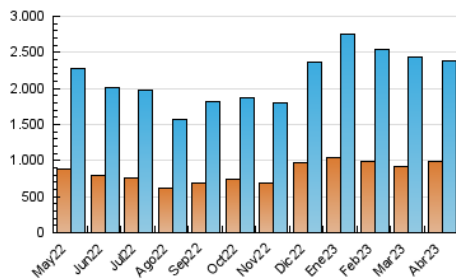

### 3. Por día del mes (Nacional e Internacional)

Día	N. únicos	Visitas	Páginas	Día	N. únicos	Visitas	Páginas	Día	N. únicos	Visitas	Páginas
<b>1</b>	153.432	175.456	224.361	<b>11</b>	89.862	103.425	142.038	<b>21</b>	49.975	62.599	98.488
<b>2</b>	117.069	128.116	158.437	<b>12</b>	98.988	114.288	156.313	<b>22</b>	39.431	47.583	72.015
<b>3</b>	110.338	125.347	164.125	<b>13</b>	80.341	97.758	138.301	<b>23</b>	50.011	59.128	88.285
<b>4</b>	94.519	111.338	156.285	<b>14</b>	60.168	73.790	108.005	<b>24</b>	65.426	82.827	135.423
<b>5</b>	86.956	104.199	149.096	<b>15</b>	40.086	47.648	70.521	<b>25</b>	70.084	88.151	132.475
<b>6</b>	65.272	76.283	108.110	<b>16</b>	25.924	30.761	45.513	<b>26</b>	70.490	88.879	136.172
<b>7</b>	52.011	61.505	88.090	<b>17</b>	37.278	45.921	72.779	<b>27</b>	67.514	82.648	122.277
<b>8</b>	44.059	51.969	77.092	<b>18</b>	62.603	80.873	122.922	<b>28</b>	71.882	85.639	127.021
<b>9</b>	33.685	39.293	60.252	<b>19</b>	58.738	74.608	116.321	<b>29</b>	50.561	58.994	84.575
<b>10</b>	38.787	48.119	75.204	<b>20</b>	54.477	70.709	109.826	<b>30</b>	48.620	55.972	81.912

#### 4.1 Por día de la semana (promedio)

N. únicos / Visitas (x 100)

Páginas (x 100)

#### 4.2 Por franja horaria (promedio)

Visitas\_ (x 1000)

Páginas (x 1000)

#### 4.3 Por meses

N. únicos / Visitas (x 1000)

Páginas (x 1000)