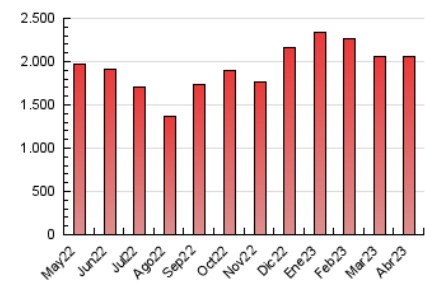

#### 3. Por día del mes (Nacional)

Día	N. únicos	Visitas	Páginas	Día	N. únicos	Visitas	Páginas	Día	N. únicos	Visitas	Páginas
<b>1</b>	112.343	128.072	162.029	<b>11</b>	68.241	77.649	102.885	<b>21</b>	27.062	35.115	56.063
<b>2</b>	79.586	87.824	106.305	<b>12</b>	76.195	87.416	115.031	<b>22</b>	21.301	26.477	40.221
<b>3</b>	66.061	75.487	98.060	<b>13</b>	53.644	66.660	91.989	<b>23</b>	27.008	32.829	50.895
<b>4</b>	51.144	62.942	90.348	<b>14</b>	34.442	43.303	63.460	<b>24</b>	38.495	50.921	86.864
<b>5</b>	50.198	62.313	91.572	<b>15</b>	22.123	27.458	41.910	<b>25</b>	38.074	49.303	75.757
<b>6</b>	34.448	42.042	61.093	<b>16</b>	13.334	16.586	24.650	<b>26</b>	36.266	48.689	79.304
<b>7</b>	23.535	28.184	41.880	<b>17</b>	19.288	25.310	40.158	<b>27</b>	27.315	36.259	58.381
<b>8</b>	19.875	24.486	38.760	<b>18</b>	38.278	52.761	80.521	<b>28</b>	29.186	37.571	62.547
<b>9</b>	15.708	19.183	31.538	<b>19</b>	38.353	49.783	77.453	<b>29</b>	20.899	25.424	39.622
<b>10</b>	19.820	25.941	41.673	<b>20</b>	29.825	40.317	64.142	<b>30</b>	18.017	22.551	36.905

##### 4.1 Por día de la semana (promedio)

N. únicos / Visitas (x 100)

Páginas (x 100)

##### 4.2 Por franja horaria (promedio)

Visitas\_ (x 1000)

Páginas (x 1000)

##### 4.3 Por meses

N. únicos / Visitas (x 1000)

Páginas (x 1000)