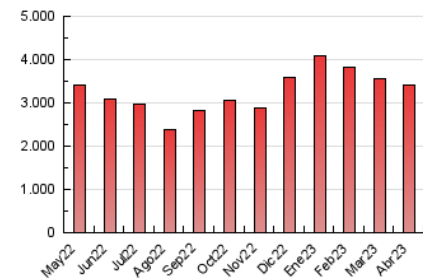

### 3. Por día del mes (Nacional e Internacional)

Día	N. únicos	Visitas	Páginas	Día	N. únicos	Visitas	Páginas	Día	N. únicos	Visitas	Páginas
<b>1</b>	153.432	175.456	224.361	<b>11</b>	89.862	103.425	142.038	<b>21</b>	49.975	62.599	98.488
<b>2</b>	117.069	128.116	158.437	<b>12</b>	98.988	114.288	156.313	<b>22</b>	39.431	47.583	72.015
<b>3</b>	110.338	125.347	164.125	<b>13</b>	80.341	97.758	138.301	<b>23</b>	50.011	59.128	88.285
<b>4</b>	94.519	111.338	156.285	<b>14</b>	60.168	73.790	108.005	<b>24</b>	65.426	82.827	135.423
<b>5</b>	86.956	104.199	149.096	<b>15</b>	40.086	47.648	70.521	<b>25</b>	70.084	88.151	132.475
<b>6</b>	65.272	76.283	108.110	<b>16</b>	25.924	30.761	45.513	<b>26</b>	70.490	88.879	136.172
<b>7</b>	52.011	61.505	88.090	<b>17</b>	37.278	45.921	72.779	<b>27</b>	67.514	82.648	122.277
<b>8</b>	44.059	51.969	77.092	<b>18</b>	62.603	80.873	122.922	<b>28</b>	71.882	85.639	127.021
<b>9</b>	33.685	39.293	60.252	<b>19</b>	58.738	74.608	116.321	<b>29</b>	50.561	58.994	84.575
<b>10</b>	38.787	48.119	75.204	<b>20</b>	54.477	70.709	109.826	<b>30</b>	48.620	55.972	81.912

#### 4.1 Por día de la semana (promedio)

N. únicos / Visitas (x 100)

Páginas (x 100)

#### 4.2 Por franja horaria (promedio)

Visitas\_ (x 1000)

Páginas (x 1000)

#### 4.3 Por meses

N. únicos / Visitas (x 1000)

Páginas (x 1000)