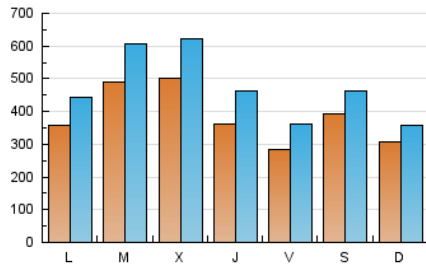

4. Gráficas (Nacional)

4.1 Por día de la semana (promedio)

N. únicos / Visitas (x 100)