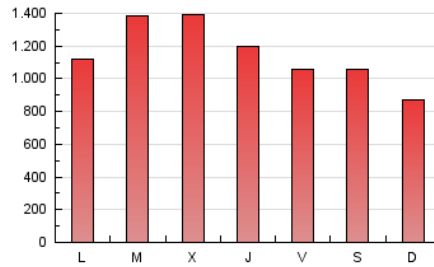

### 1. Cifras totales y promedios (Nacional e Internacional)

MES - AÑO	NAVEGADORES UNICOS	VISITAS	PAGINAS
Abril - 2023	979.433	2.373.826	3.422.234
<b>PROMEDIO DIARIO</b>	<b>66.286</b>	<b>79.128</b>	<b>114.074</b>
<b>PROMEDIO LUNES-VIERNES</b>	69.285	83.945	122.964
<b>PROMEDIO SABADO-DOMINGO</b>	60.288	69.492	96.296
<b>PAGINAS / VISITAS</b>	1,44		
<b>DURACION MEDIA VISITAS</b>	0:01:33		
<b>DURACION MEDIA PAGINAS</b>	0:03:10		

### 3. Por día del mes (Nacional e Internacional)

Día	N. únicos	Visitas	Páginas	Día	N. únicos	Visitas	Páginas	Día	N. únicos	Visitas	Páginas
<b>1</b>	153.432	175.456	224.361	<b>11</b>	89.862	103.425	142.038	<b>21</b>	49.975	62.599	98.488
<b>2</b>	117.069	128.116	158.437	<b>12</b>	98.988	114.288	156.313	<b>22</b>	39.431	47.583	72.015
<b>3</b>	110.338	125.347	164.125	<b>13</b>	80.341	97.758	138.301	<b>23</b>	50.011	59.128	88.285
<b>4</b>	94.519	111.338	156.285	<b>14</b>	60.168	73.790	108.005	<b>24</b>	65.426	82.827	135.423
<b>5</b>	86.956	104.199	149.096	<b>15</b>	40.086	47.648	70.521	<b>25</b>	70.084	88.151	132.475
<b>6</b>	65.272	76.283	108.110	<b>16</b>	25.924	30.761	45.513	<b>26</b>	70.490	88.879	136.172
<b>7</b>	52.011	61.505	88.090	<b>17</b>	37.278	45.921	72.779	<b>27</b>	67.514	82.648	122.277
<b>8</b>	44.059	51.969	77.092	<b>18</b>	62.603	80.873	122.922	<b>28</b>	71.882	85.639	127.021
<b>9</b>	33.685	39.293	60.252	<b>19</b>	58.738	74.608	116.321	<b>29</b>	50.561	58.994	84.575
<b>10</b>	38.787	48.119	75.204	<b>20</b>	54.477	70.709	109.826	<b>30</b>	48.620	55.972	81.912

### 4. Gráficas (Nacional e Internacional)

#### 4.1 Por día de la semana (promedio)

N. únicos / Visitas (x 100)

Páginas (x 100)