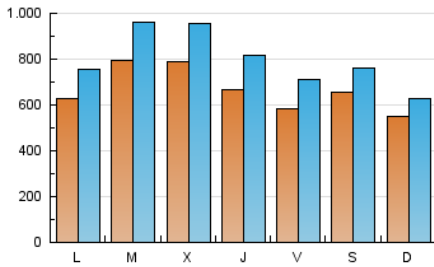

4. Gráficas (Nacional e Internacional)

4.1 Por día de la semana (promedio)

N. únicos / Visitas (x 100)