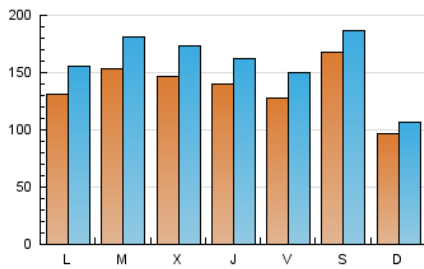

infodefensa.com

1. Cifras totales y promedios (Nacional)

MES - AÑO	NAVEGADORES UNICOS	VISITAS	PAGINAS
Abril - 2019	188.410	480.135	900.058
PROMEDIO DIARIO	13.781	16.005	30.002
PROMEDIO LUNES-VIERNES	13.996	16.501	32.205
PROMEDIO SABADO-DOMINGO	13.191	14.640	23.944
PAGINAS / VISITAS	1,87		
DURACION MEDIA VISITAS	0:02:52		
DURACION MEDIA PAGINAS	0:03:17		

2. Secciones (Nacional)

	PAGINAS	%
HOME	262.228	29.13 %
RESTO	637.830	70.87 %

3. Por día del mes (Nacional)

Día	N. únicos	Visitas	Páginas	Día	N. únicos	Visitas	Páginas	Día	N. únicos	Visitas	Páginas
1	17.295	20.778	39.297	11	16.794	19.197	38.549	21	6.959	7.802	12.920
2	16.627	19.170	34.024	12	11.948	13.950	28.782	22	14.313	16.870	34.893
3	14.336	16.773	31.608	13	12.481	14.352	25.555	23	21.521	26.253	51.046
4	13.820	16.102	31.904	14	7.733	8.783	15.487	24	19.911	23.598	44.728
5	17.034	19.948	37.935	15	12.508	14.964	29.632	25	12.950	15.514	28.920
6	24.175	26.624	41.512	16	9.584	11.396	25.028	26	14.458	17.412	33.888
7	12.717	13.842	23.042	17	14.267	16.870	31.548	27	15.532	17.472	29.585
8	12.060	14.009	29.562	18	12.591	14.239	22.780	28	11.061	12.136	18.269
9	15.744	18.637	38.875	19	7.648	8.873	15.324	29	9.430	11.300	24.453
10	10.044	11.929	25.968	20	14.873	16.109	25.184	30	13.025	15.233	29.760

4. Gráficas (Nacional)

4.1 Por día de la semana (promedio)

N. únicos / Visitas (x 100)

Páginas (x 100)

4.2 Por franja horaria (promedio)

Visitas (x 1000)

Páginas (x 1000)

4.3 Por meses