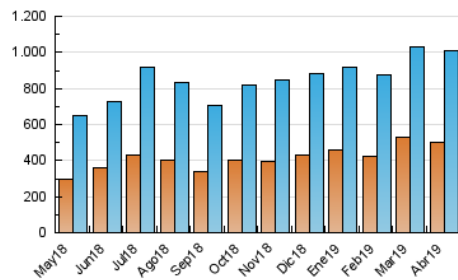

4.3 Por meses

N. únicos / Visitas (x 1000)