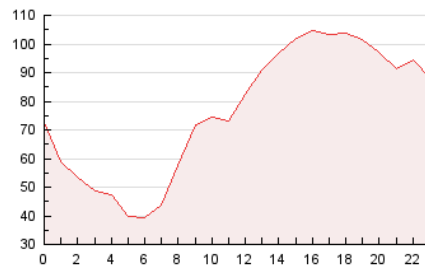

2. Secciones (Nacional e Internacional)

	PAGINAS	%
HOME	294.250	16.01 %
RESTO	1.544.174	83.99 %

3. Por día del mes (Nacional e Internacional)

Día	N. únicos	Visitas	Páginas	Día	N. únicos	Visitas	Páginas	Día	N. únicos	Visitas	Páginas
1	33.225	38.409	71.946	11	34.837	38.970	73.727	21	14.539	16.062	27.884
2	44.855	50.798	84.297	12	28.345	32.046	60.997	22	30.703	35.051	68.414
3	41.230	46.866	81.910	13	29.277	32.481	54.649	23	51.899	59.279	106.451
4	30.892	34.953	66.768	14	21.303	23.318	38.327	24	46.603	52.745	94.624
5	29.738	34.253	66.801	15	23.380	27.134	53.542	25	31.130	35.790	65.321
6	36.902	40.455	64.984	16	22.537	25.963	52.530	26	28.277	33.281	64.045
7	22.845	24.787	41.904	17	39.016	43.495	74.367	27	27.533	30.672	52.816
8	22.596	26.069	54.422	18	30.167	33.273	55.137	28	19.413	21.431	35.793
9	29.646	34.468	69.403	19	19.015	21.359	37.449	29	19.744	22.983	49.425
10	26.689	30.638	59.766	20	27.697	30.226	48.438	30	30.344	34.126	62.287

4. Gráficas (Nacional e Internacional)

4.1 Por día de la semana (promedio)

N. únicos / Visitas (x 100)

Páginas (x 100)

4.2 Por franja horaria (promedio)

Visitas (x 1000)

Páginas (x 1000)

4.3 Por meses