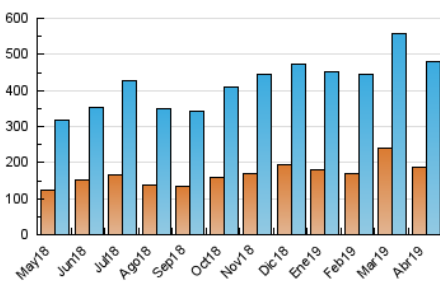

4.3 Por meses

N. únicos / Visitas (x 1000)