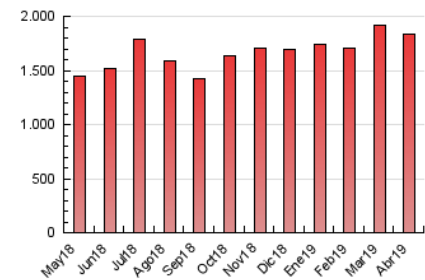

Páginas (x 1000)