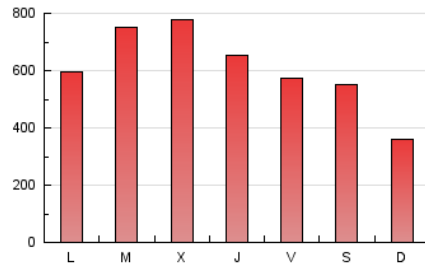

infodefensa.com

1. Cifras totales y promedios (Nacional e Internacional)

MES - AÑO	NAVEGADORES UNICOS	VISITAS	PAGINAS
Abril - 2019	501.718	1.011.381	1.838.424
PROMEDIO DIARIO	29.813	33.713	61.281
PROMEDIO LUNES-VIERNES	31.585	35.998	66.983
PROMEDIO SABADO-DOMINGO	24.939	27.429	45.599
PAGINAS / VISITAS	1,82		
DURACION MEDIA VISITAS	0:02:53		
DURACION MEDIA PAGINAS	0:03:32		

2. Secciones (Nacional e Internacional)

	PAGINAS	%
HOME	294.250	16.01 %
RESTO	1.544.174	83.99 %

3. Por día del mes (Nacional e Internacional)

Día	N. únicos	Visitas	Páginas	Día	N. únicos	Visitas	Páginas	Día	N. únicos	Visitas	Páginas
1	33.225	38.409	71.946	11	34.837	38.970	73.727	21	14.539	16.062	27.884
2	44.855	50.798	84.297	12	28.345	32.046	60.997	22	30.703	35.051	68.414
3	41.230	46.866	81.910	13	29.277	32.481	54.649	23	51.899	59.279	106.451
4	30.892	34.953	66.768	14	21.303	23.318	38.327	24	46.603	52.745	94.624
5	29.738	34.253	66.801	15	23.380	27.134	53.542	25	31.130	35.790	65.321
6	36.902	40.455	64.984	16	22.537	25.963	52.530	26	28.277	33.281	64.045
7	22.845	24.787	41.904	17	39.016	43.495	74.367	27	27.533	30.672	52.816
8	22.596	26.069	54.422	18	30.167	33.273	55.137	28	19.413	21.431	35.793
9	29.646	34.468	69.403	19	19.015	21.359	37.449	29	19.744	22.983	49.425
10	26.689	30.638	59.766	20	27.697	30.226	48.438	30	30.344	34.126	62.287

4. Gráficas (Nacional e Internacional)

4.1 Por día de la semana (promedio)

N. únicos / Visitas (x 100)

Páginas (x 100)

4.2 Por franja horaria (promedio)

Visitas (x 1000)

Páginas (x 1000)

4.3 Por meses