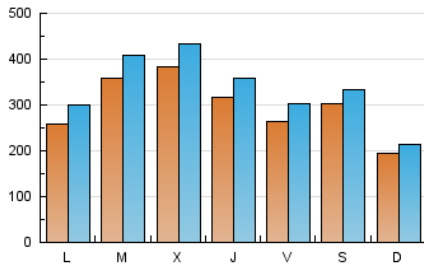

infodefensa.com

1. Cifras totales y promedios (Nacional e Internacional)

MES - AÑO	NAVEGADORES UNICOS	VISITAS	PAGINAS
Abril - 2019	501.718	1.011.381	1.838.424
PROMEDIO DIARIO	29.813	33.713	61.281
PROMEDIO LUNES-VIERNES	31.585	35.998	66.983
PROMEDIO SABADO-DOMINGO	24.939	27.429	45.599
PAGINAS / VISITAS	1,82		
DURACION MEDIA VISITAS	0:02:53		
DURACION MEDIA PAGINAS	0:03:32		

2. Secciones (Nacional e Internacional)

	PAGINAS	%
HOME	294.250	16.01 %
RESTO	1.544.174	83.99 %

3. Por día del mes (Nacional e Internacional)

Día	N. únicos	Visitas	Páginas	Día	N. únicos	Visitas	Páginas	Día	N. únicos	Visitas	Páginas
1	33.225	38.409	71.946	11	34.837	38.970	73.727	21	14.539	16.062	27.884
2	44.855	50.798	84.297	12	28.345	32.046	60.997	22	30.703	35.051	68.414
3	41.230	46.866	81.910	13	29.277	32.481	54.649	23	51.899	59.279	106.451
4	30.892	34.953	66.768	14	21.303	23.318	38.327	24	46.603	52.745	94.624
5	29.738	34.253	66.801	15	23.380	27.134	53.542	25	31.130	35.790	65.321
6	36.902	40.455	64.984	16	22.537	25.963	52.530	26	28.277	33.281	64.045
7	22.845	24.787	41.904	17	39.016	43.495	74.367	27	27.533	30.672	52.816
8	22.596	26.069	54.422	18	30.167	33.273	55.137	28	19.413	21.431	35.793
9	29.646	34.468	69.403	19	19.015	21.359	37.449	29	19.744	22.983	49.425
10	26.689	30.638	59.766	20	27.697	30.226	48.438	30	30.344	34.126	62.287

4. Gráficas (Nacional e Internacional)

4.1 Por día de la semana (promedio)

N. únicos / Visitas (x 100)

Páginas (x 100)

4.2 Por franja horaria (promedio)

Visitas (x 1000)

Páginas (x 1000)

4.3 Por meses