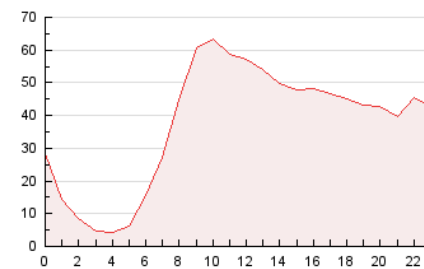

2. Secciones (Nacional)

	PAGINAS	%
HOME	262.228	29.13 %
RESTO	637.830	70.87 %

3. Por día del mes (Nacional)

Día	N. únicos	Visitas	Páginas	Día	N. únicos	Visitas	Páginas	Día	N. únicos	Visitas	Páginas
1	17.295	20.778	39.297	11	16.794	19.197	38.549	21	6.959	7.802	12.920
2	16.627	19.170	34.024	12	11.948	13.950	28.782	22	14.313	16.870	34.893
3	14.336	16.773	31.608	13	12.481	14.352	25.555	23	21.521	26.253	51.046
4	13.820	16.102	31.904	14	7.733	8.783	15.487	24	19.911	23.598	44.728
5	17.034	19.948	37.935	15	12.508	14.964	29.632	25	12.950	15.514	28.920
6	24.175	26.624	41.512	16	9.584	11.396	25.028	26	14.458	17.412	33.888
7	12.717	13.842	23.042	17	14.267	16.870	31.548	27	15.532	17.472	29.585
8	12.060	14.009	29.562	18	12.591	14.239	22.780	28	11.061	12.136	18.269
9	15.744	18.637	38.875	19	7.648	8.873	15.324	29	9.430	11.300	24.453
10	10.044	11.929	25.968	20	14.873	16.109	25.184	30	13.025	15.233	29.760

4. Gráficas (Nacional)

4.1 Por día de la semana (promedio)

N. únicos / Visitas (x 100)

Páginas (x 100)

4.2 Por franja horaria (promedio)

Visitas (x 1000)

Páginas (x 1000)

4.3 Por meses