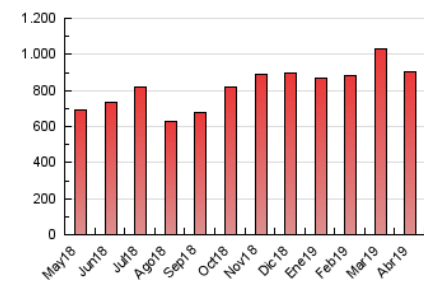

Páginas (x 1000)