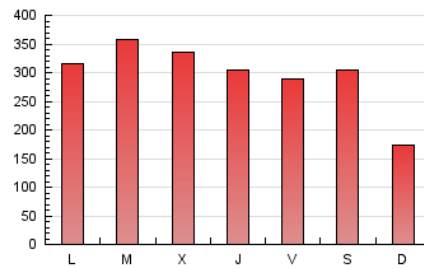

infodefensa.com

1. Cifras totales y promedios (Nacional)

MES - AÑO	NAVEGADORES UNICOS	VISITAS	PAGINAS
Abril - 2019	188.410	480.135	900.058
PROMEDIO DIARIO	13.781	16.005	30.002
PROMEDIO LUNES-VIERNES	13.996	16.501	32.205
PROMEDIO SABADO-DOMINGO	13.191	14.640	23.944
PAGINAS / VISITAS	1,87		
DURACION MEDIA VISITAS	0:02:52		
DURACION MEDIA PAGINAS	0:03:17		

2. Secciones (Nacional)

	PAGINAS	%
HOME	262.228	29.13 %
RESTO	637.830	70.87 %

3. Por día del mes (Nacional)

Día	N. únicos	Visitas	Páginas	Día	N. únicos	Visitas	Páginas	Día	N. únicos	Visitas	Páginas
1	17.295	20.778	39.297	11	16.794	19.197	38.549	21	6.959	7.802	12.920
2	16.627	19.170	34.024	12	11.948	13.950	28.782	22	14.313	16.870	34.893
3	14.336	16.773	31.608	13	12.481	14.352	25.555	23	21.521	26.253	51.046
4	13.820	16.102	31.904	14	7.733	8.783	15.487	24	19.911	23.598	44.728
5	17.034	19.948	37.935	15	12.508	14.964	29.632	25	12.950	15.514	28.920
6	24.175	26.624	41.512	16	9.584	11.396	25.028	26	14.458	17.412	33.888
7	12.717	13.842	23.042	17	14.267	16.870	31.548	27	15.532	17.472	29.585
8	12.060	14.009	29.562	18	12.591	14.239	22.780	28	11.061	12.136	18.269
9	15.744	18.637	38.875	19	7.648	8.873	15.324	29	9.430	11.300	24.453
10	10.044	11.929	25.968	20	14.873	16.109	25.184	30	13.025	15.233	29.760

4. Gráficas (Nacional)

4.1 Por día de la semana (promedio)

N. únicos / Visitas (x 100)

Páginas (x 100)

4.2 Por franja horaria (promedio)

Visitas (x 1000)

Páginas (x 1000)

4.3 Por meses