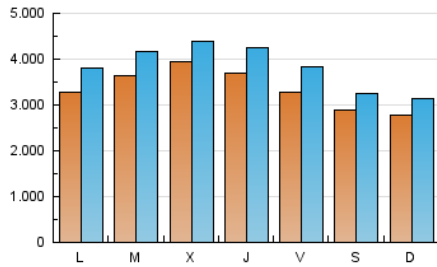

4. Gráficas (Nacional e Internacional)

4.1 Por día de la semana (promedio)

N. únicos / Visitas (x 100)