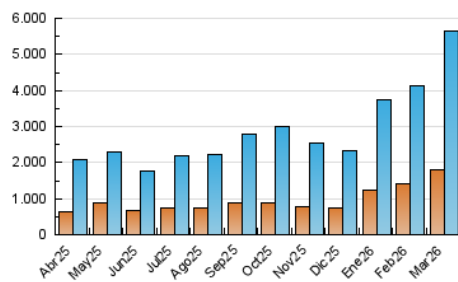

##### 4.1 Por día de la semana (promedio)

N. únicos / Visitas (x 100)

Páginas (x 100)

##### 4.2 Por franja horaria (promedio)

Visitas\_ (x 1000)

Páginas (x 1000)

##### 4.3 Por meses

N. únicos / Visitas (x 1000)

Páginas (x 1000)