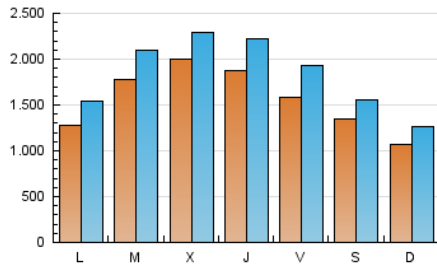

4. Gráficas (Nacional)

4.1 Por día de la semana (promedio)

N. únicos / Visitas (x 100)