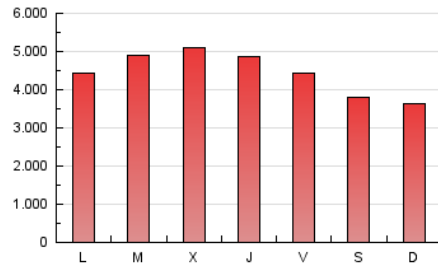

### 1. Cifras totales y promedios (Nacional e Internacional)

MES - AÑO	NAVEGADORES UNICOS	VISITAS	PAGINAS
Marzo - 2026	4.634.033	12.158.519	13.785.173
<b>PROMEDIO DIARIO</b>	<b>334.557</b>	<b>382.395</b>	<b>444.684</b>
<b>PROMEDIO LUNES-VIERNES</b>	355.501	408.338	474.610
<b>PROMEDIO SABADO-DOMINGO</b>	283.360	318.980	371.531
<b>PAGINAS / VISITAS</b>	1,16		
<b>DURACION MEDIA VISITAS</b>	0:01:07		
<b>TIEMPO INTERACCIÓN MEDIO</b>	0:00:50		

### 3. Por día del mes (Nacional e Internacional)

Día	N. únicos	Visitas	Páginas	Día	N. únicos	Visitas	Páginas	Día	N. únicos	Visitas	Páginas
<b>1</b>	180.551	203.419	240.308	<b>11</b>	286.019	317.788	365.767	<b>21</b>	339.951	378.020	439.236
<b>2</b>	210.525	243.567	292.734	<b>12</b>	264.237	293.119	336.945	<b>22</b>	302.897	343.249	383.164
<b>3</b>	287.261	345.087	398.523	<b>13</b>	299.412	344.694	407.520	<b>23</b>	232.896	267.044	314.888
<b>4</b>	381.534	417.190	501.082	<b>14</b>	241.887	269.564	324.455	<b>24</b>	363.528	425.649	483.219
<b>5</b>	474.076	548.981	623.836	<b>15</b>	330.846	365.463	428.553	<b>25</b>	380.702	430.845	509.773
<b>6</b>	418.015	482.043	555.811	<b>16</b>	418.933	471.284	553.364	<b>26</b>	351.520	406.680	474.995
<b>7</b>	305.509	340.627	392.784	<b>17</b>	436.359	482.295	570.167	<b>27</b>	336.514	397.635	453.550
<b>8</b>	312.107	358.814	410.391	<b>18</b>	533.617	595.278	668.935	<b>28</b>	271.877	308.979	365.202
<b>9</b>	272.041	321.765	375.726	<b>19</b>	383.384	449.220	507.814	<b>29</b>	264.613	302.681	359.686
<b>10</b>	229.156	269.224	315.468	<b>20</b>	261.008	309.100	360.691	<b>30</b>	500.844	599.566	685.403
								<b>31</b>	499.447	565.386	685.200

#### 4. Gráficas (Nacional e Internacional)

##### 4.1 Por día de la semana (promedio)

N. únicos / Visitas (x 100)

Páginas (x 100)