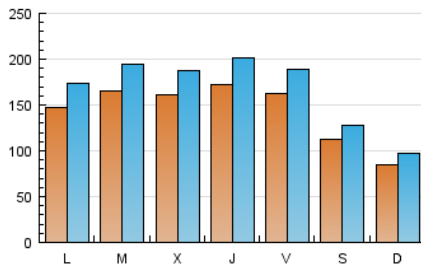

infodefensa.com

1. Cifras totales y promedios (Nacional e Internacional)

MES - AÑO	NAVEGADORES UNICOS	VISITAS	PAGINAS
Marzo - 2017	263.862	526.632	1.269.105
PROMEDIO DIARIO	14.589	16.988	40.939
PROMEDIO LUNES-VIERNES	16.230	18.974	46.185
PROMEDIO SABADO-DOMINGO	9.869	11.279	25.858
PAGINAS / VISITAS	2,41		
DURACION MEDIA VISITAS	0:05:32		
DURACION MEDIA PAGINAS	0:03:56		

2. Secciones (Nacional e Internacional)

	PAGINAS	%
HOME	258.598	20.38 %
RESTO	1.010.507	79.62 %

3. Por día del mes (Nacional e Internacional)

Día	N. únicos	Visitas	Páginas	Día	N. únicos	Visitas	Páginas	Día	N. únicos	Visitas	Páginas
1	16.040	18.789	45.307	11	12.476	14.134	32.464	21	14.236	16.955	42.865
2	15.884	18.639	44.278	12	8.474	9.717	23.908	22	14.151	16.872	44.773
3	12.928	15.236	36.826	13	15.485	18.302	46.846	23	16.355	19.198	47.900
4	9.530	10.958	25.137	14	17.137	20.047	51.236	24	14.880	17.501	41.250
5	7.585	8.824	20.112	15	16.481	19.213	47.415	25	12.945	14.624	32.103
6	14.863	17.569	44.328	16	15.255	18.028	49.298	26	9.270	10.495	23.201
7	18.423	21.457	50.482	17	13.913	16.385	41.078	27	17.232	20.070	47.778
8	14.618	17.100	40.662	18	9.920	11.432	26.667	28	16.483	19.362	47.458
9	14.309	16.841	43.863	19	8.751	10.051	23.268	29	19.371	22.118	47.899
10	16.853	19.333	46.419	20	11.275	13.529	35.776	30	24.345	27.764	61.402
								31	22.778	26.089	57.106

4. Gráficas (Nacional e Internacional)

4.1 Por día de la semana (promedio)

N. únicos / Visitas (x 100)

Páginas (x 100)

4.2 Por franja horaria (promedio)

Visitas (x 1000)

Páginas (x 1000)

4.3 Por meses