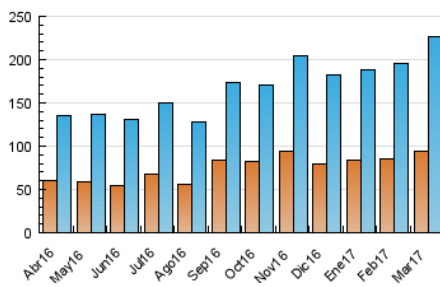

4.3 Por meses

N. únicos / Visitas (x 1000)