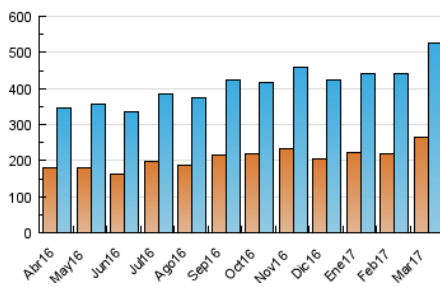

4.3 Por meses

N. únicos / Visitas (x 1000)