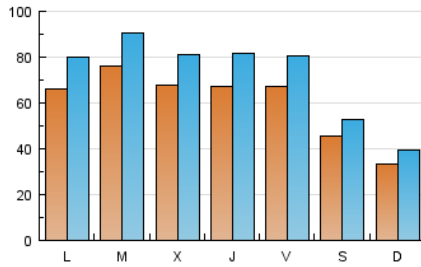

infodefensa.com

1. Cifras totales y promedios (Nacional)

MES - AÑO	NAVEGADORES UNICOS	VISITAS	PAGINAS
Marzo - 2017	94.001	226.616	569.810
PROMEDIO DIARIO	6.111	7.310	18.381
PROMEDIO LUNES-VIERNES	6.857	8.251	21.059
PROMEDIO SABADO-DOMINGO	3.965	4.605	10.681
PAGINAS / VISITAS	2,51		
DURACION MEDIA VISITAS	0:05:45		
DURACION MEDIA PAGINAS	0:03:48		

2. Secciones (Nacional)

	PAGINAS	%
HOME	222.116	38.98 %
RESTO	347.694	61.02 %

3. Por día del mes (Nacional)

Día	N. únicos	Visitas	Páginas	Día	N. únicos	Visitas	Páginas	Día	N. únicos	Visitas	Páginas
1	6.582	7.932	19.713	11	4.289	4.989	12.204	21	6.691	8.089	19.643
2	6.300	7.696	19.674	12	3.537	4.109	10.060	22	6.836	8.304	22.407
3	5.810	7.027	17.727	13	7.721	9.298	24.301	23	6.937	8.380	22.448
4	4.617	5.278	12.072	14	8.836	10.466	27.018	24	6.625	7.918	18.972
5	3.205	3.786	8.284	15	7.623	8.985	22.210	25	5.111	5.868	13.423
6	6.834	8.296	20.683	16	6.156	7.465	23.014	26	3.222	3.788	8.437
7	7.701	9.163	23.191	17	5.080	6.224	17.264	27	7.002	8.419	20.009
8	6.552	7.842	18.906	18	4.287	4.984	11.311	28	7.122	8.558	21.397
9	6.850	8.187	21.762	19	3.455	4.034	9.660	29	6.261	7.473	17.119
10	7.318	8.552	21.742	20	4.782	5.880	15.646	30	7.370	9.086	24.430
								31	8.730	10.540	25.083

4. Gráficas (Nacional)

4.1 Por día de la semana (promedio)

N. únicos / Visitas (x 100)

Páginas (x 100)

4.2 Por franja horaria (promedio)

Visitas (x 1000)

Páginas (x 1000)

4.3 Por meses