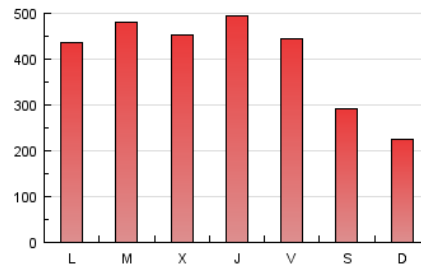

infodefensa.com

1. Cifras totales y promedios (Nacional e Internacional)

MES - AÑO	NAVEGADORES UNICOS	VISITAS	PAGINAS
Marzo - 2017	263.862	526.632	1.269.105
PROMEDIO DIARIO	14.589	16.988	40.939
PROMEDIO LUNES-VIERNES	16.230	18.974	46.185
PROMEDIO SABADO-DOMINGO	9.869	11.279	25.858
PAGINAS / VISITAS	2,41		
DURACION MEDIA VISITAS	0:05:32		
DURACION MEDIA PAGINAS	0:03:56		

2. Secciones (Nacional e Internacional)

	PAGINAS	%
HOME	258.598	20.38 %
RESTO	1.010.507	79.62 %

3. Por día del mes (Nacional e Internacional)

Día	N. únicos	Visitas	Páginas	Día	N. únicos	Visitas	Páginas	Día	N. únicos	Visitas	Páginas
1	16.040	18.789	45.307	11	12.476	14.134	32.464	21	14.236	16.955	42.865
2	15.884	18.639	44.278	12	8.474	9.717	23.908	22	14.151	16.872	44.773
3	12.928	15.236	36.826	13	15.485	18.302	46.846	23	16.355	19.198	47.900
4	9.530	10.958	25.137	14	17.137	20.047	51.236	24	14.880	17.501	41.250
5	7.585	8.824	20.112	15	16.481	19.213	47.415	25	12.945	14.624	32.103
6	14.863	17.569	44.328	16	15.255	18.028	49.298	26	9.270	10.495	23.201
7	18.423	21.457	50.482	17	13.913	16.385	41.078	27	17.232	20.070	47.778
8	14.618	17.100	40.662	18	9.920	11.432	26.667	28	16.483	19.362	47.458
9	14.309	16.841	43.863	19	8.751	10.051	23.268	29	19.371	22.118	47.899
10	16.853	19.333	46.419	20	11.275	13.529	35.776	30	24.345	27.764	61.402
								31	22.778	26.089	57.106

4. Gráficas (Nacional e Internacional)

4.1 Por día de la semana (promedio)

N. únicos / Visitas (x 100)

Páginas (x 100)

4.2 Por franja horaria (promedio)

Visitas (x 1000)

Páginas (x 1000)

4.3 Por meses