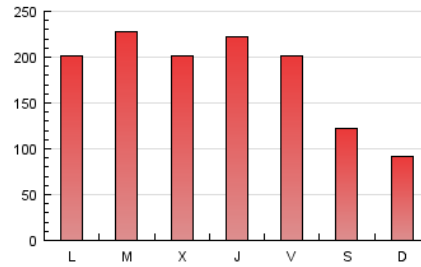

infodefensa.com

1. Cifras totales y promedios (Nacional)

MES - AÑO	NAVEGADORES UNICOS	VISITAS	PAGINAS
Marzo - 2017	94.001	226.616	569.810
PROMEDIO DIARIO	6.111	7.310	18.381
PROMEDIO LUNES-VIERNES	6.857	8.251	21.059
PROMEDIO SABADO-DOMINGO	3.965	4.605	10.681
PAGINAS / VISITAS	2,51		
DURACION MEDIA VISITAS	0:05:45		
DURACION MEDIA PAGINAS	0:03:48		

2. Secciones (Nacional)

	PAGINAS	%
HOME	222.116	38.98 %
RESTO	347.694	61.02 %

3. Por día del mes (Nacional)

Día	N. únicos	Visitas	Páginas	Día	N. únicos	Visitas	Páginas	Día	N. únicos	Visitas	Páginas
1	6.582	7.932	19.713	11	4.289	4.989	12.204	21	6.691	8.089	19.643
2	6.300	7.696	19.674	12	3.537	4.109	10.060	22	6.836	8.304	22.407
3	5.810	7.027	17.727	13	7.721	9.298	24.301	23	6.937	8.380	22.448
4	4.617	5.278	12.072	14	8.836	10.466	27.018	24	6.625	7.918	18.972
5	3.205	3.786	8.284	15	7.623	8.985	22.210	25	5.111	5.868	13.423
6	6.834	8.296	20.683	16	6.156	7.465	23.014	26	3.222	3.788	8.437
7	7.701	9.163	23.191	17	5.080	6.224	17.264	27	7.002	8.419	20.009
8	6.552	7.842	18.906	18	4.287	4.984	11.311	28	7.122	8.558	21.397
9	6.850	8.187	21.762	19	3.455	4.034	9.660	29	6.261	7.473	17.119
10	7.318	8.552	21.742	20	4.782	5.880	15.646	30	7.370	9.086	24.430
								31	8.730	10.540	25.083

4. Gráficas (Nacional)

4.1 Por día de la semana (promedio)

N. únicos / Visitas (x 100)

Páginas (x 100)

4.2 Por franja horaria (promedio)

Visitas (x 1000)

Páginas (x 1000)

4.3 Por meses