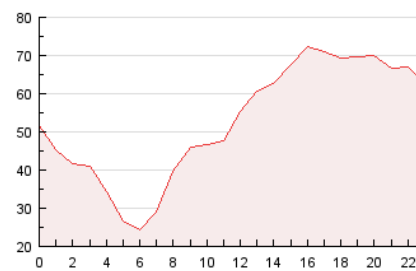

2. Secciones (Nacional e Internacional)

	PAGINAS	%
HOME	258.598	20.38 %
RESTO	1.010.507	79.62 %

3. Por día del mes (Nacional e Internacional)

Día	N. únicos	Visitas	Páginas	Día	N. únicos	Visitas	Páginas	Día	N. únicos	Visitas	Páginas
1	16.040	18.789	45.307	11	12.476	14.134	32.464	21	14.236	16.955	42.865
2	15.884	18.639	44.278	12	8.474	9.717	23.908	22	14.151	16.872	44.773
3	12.928	15.236	36.826	13	15.485	18.302	46.846	23	16.355	19.198	47.900
4	9.530	10.958	25.137	14	17.137	20.047	51.236	24	14.880	17.501	41.250
5	7.585	8.824	20.112	15	16.481	19.213	47.415	25	12.945	14.624	32.103
6	14.863	17.569	44.328	16	15.255	18.028	49.298	26	9.270	10.495	23.201
7	18.423	21.457	50.482	17	13.913	16.385	41.078	27	17.232	20.070	47.778
8	14.618	17.100	40.662	18	9.920	11.432	26.667	28	16.483	19.362	47.458
9	14.309	16.841	43.863	19	8.751	10.051	23.268	29	19.371	22.118	47.899
10	16.853	19.333	46.419	20	11.275	13.529	35.776	30	24.345	27.764	61.402
								31	22.778	26.089	57.106

4. Gráficas (Nacional e Internacional)

4.1 Por día de la semana (promedio)

N. únicos / Visitas (x 100)

Páginas (x 100)

4.2 Por franja horaria (promedio)

Visitas (x 1000)

Páginas (x 1000)

4.3 Por meses