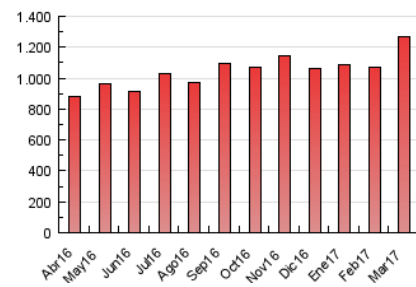

Páginas (x 1000)