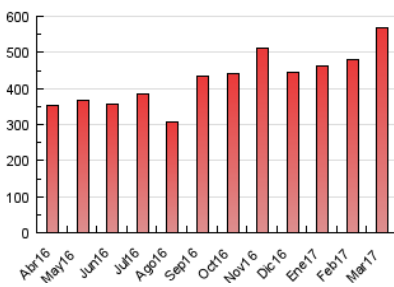

2. Secciones (Nacional)

	PAGINAS	%
HOME	222.116	38.98 %
RESTO	347.694	61.02 %

3. Por día del mes (Nacional)

Día	N. únicos	Visitas	Páginas	Día	N. únicos	Visitas	Páginas	Día	N. únicos	Visitas	Páginas
1	6.582	7.932	19.713	11	4.289	4.989	12.204	21	6.691	8.089	19.643
2	6.300	7.696	19.674	12	3.537	4.109	10.060	22	6.836	8.304	22.407
3	5.810	7.027	17.727	13	7.721	9.298	24.301	23	6.937	8.380	22.448
4	4.617	5.278	12.072	14	8.836	10.466	27.018	24	6.625	7.918	18.972
5	3.205	3.786	8.284	15	7.623	8.985	22.210	25	5.111	5.868	13.423
6	6.834	8.296	20.683	16	6.156	7.465	23.014	26	3.222	3.788	8.437
7	7.701	9.163	23.191	17	5.080	6.224	17.264	27	7.002	8.419	20.009
8	6.552	7.842	18.906	18	4.287	4.984	11.311	28	7.122	8.558	21.397
9	6.850	8.187	21.762	19	3.455	4.034	9.660	29	6.261	7.473	17.119
10	7.318	8.552	21.742	20	4.782	5.880	15.646	30	7.370	9.086	24.430
								31	8.730	10.540	25.083

4. Gráficas (Nacional)

4.1 Por día de la semana (promedio)

N. únicos / Visitas (x 100)

Páginas (x 100)

4.2 Por franja horaria (promedio)

Visitas (x 1000)

Páginas (x 1000)

4.3 Por meses

N. únicos / Visitas (x 1000)

Páginas (x 1000)

5. Observaciones

Este Medio Electrónico de Comunicación ha sido medido por la herramienta Google Analytics de Google

6. Definiciones básicas (Para más información ver Normas Técnicas para el Control de los Medios Electrónicos de Comunicación)

Visita:

Una secuencia ininterrumpida de páginas servidas a un usuario válido. Si dicho usuario no realiza peticiones de páginas en un periodo de tiempo (30 min) la siguiente petición constituirá el inicio de una nueva visita.