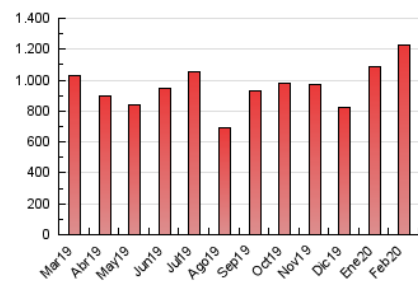

Páginas (x 1000)