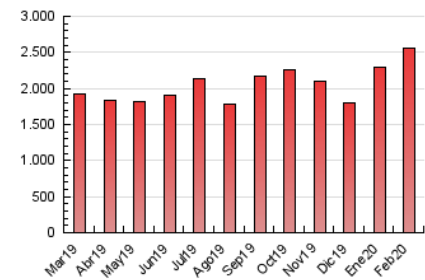

Páginas (x 1000)