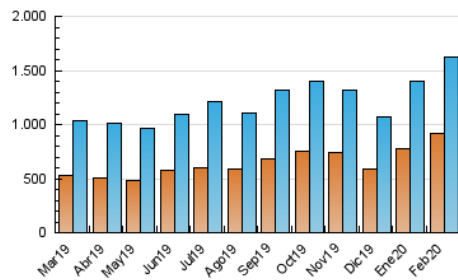

4.3 Por meses

N. únicos / Visitas (x 1000)