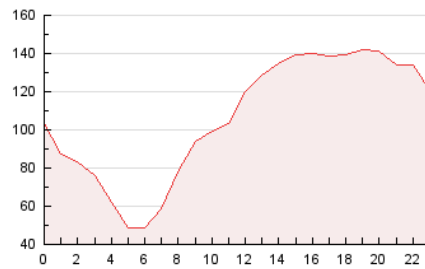

2. Secciones (Nacional e Internacional)

	PAGINAS	%
HOME	325.568	12.74 %
RESTO	2.229.577	87.26 %

3. Por día del mes (Nacional e Internacional)

Día	N. únicos	Visitas	Páginas	Día	N. únicos	Visitas	Páginas	Día	N. únicos	Visitas	Páginas
1	24.044	26.402	44.555	11	45.203	51.339	92.366	21	62.825	70.162	108.754
2	21.333	23.415	40.535	12	52.540	57.611	92.498	22	55.411	62.722	92.587
3	57.528	62.975	96.153	13	49.457	54.767	89.640	23	44.459	47.740	69.957
4	74.311	81.130	117.204	14	53.586	58.284	90.832	24	62.811	69.428	107.995
5	54.127	60.591	95.756	15	42.792	46.314	69.449	25	88.707	96.457	137.421
6	52.211	58.179	93.692	16	50.957	54.574	79.696	26	85.669	96.170	144.180
7	35.618	39.938	69.188	17	42.899	47.201	84.532	27	61.205	68.125	107.576
8	29.645	32.906	53.817	18	53.347	58.655	97.921	28	43.291	48.350	78.528
9	22.814	25.052	40.866	19	64.671	71.769	111.678	29	37.448	40.509	62.946
10	42.984	48.424	82.956	20	59.053	65.841	101.867				

4. Gráficas (Nacional e Internacional)

4.1 Por día de la semana (promedio)

N. únicos / Visitas (x 100)

Páginas (x 100)

4.2 Por franja horaria (promedio)

Visitas (x 1000)

Páginas (x 1000)

4.3 Por meses