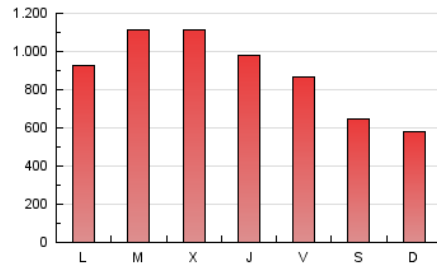

infodefensa.com

1. Cifras totales y promedios (Nacional e Internacional)

MES - AÑO	NAVEGADORES UNICOS	VISITAS	PAGINAS
Febrero - 2020	914.139	1.625.030	2.555.145
PROMEDIO DIARIO	50.722	56.036	88.108
PROMEDIO LUNES-VIERNES	57.102	63.270	100.037
PROMEDIO SABADO-DOMINGO	36.545	39.959	61.601
PAGINAS / VISITAS	1,57		
DURACION MEDIA VISITAS	0:02:09		
DURACION MEDIA PAGINAS	0:03:45		

2. Secciones (Nacional e Internacional)

	PAGINAS	%
HOME	325.568	12.74 %
RESTO	2.229.577	87.26 %

3. Por día del mes (Nacional e Internacional)

Día	N. únicos	Visitas	Páginas	Día	N. únicos	Visitas	Páginas	Día	N. únicos	Visitas	Páginas
1	24.044	26.402	44.555	11	45.203	51.339	92.366	21	62.825	70.162	108.754
2	21.333	23.415	40.535	12	52.540	57.611	92.498	22	55.411	62.722	92.587
3	57.528	62.975	96.153	13	49.457	54.767	89.640	23	44.459	47.740	69.957
4	74.311	81.130	117.204	14	53.586	58.284	90.832	24	62.811	69.428	107.995
5	54.127	60.591	95.756	15	42.792	46.314	69.449	25	88.707	96.457	137.421
6	52.211	58.179	93.692	16	50.957	54.574	79.696	26	85.669	96.170	144.180
7	35.618	39.938	69.188	17	42.899	47.201	84.532	27	61.205	68.125	107.576
8	29.645	32.906	53.817	18	53.347	58.655	97.921	28	43.291	48.350	78.528
9	22.814	25.052	40.866	19	64.671	71.769	111.678	29	37.448	40.509	62.946
10	42.984	48.424	82.956	20	59.053	65.841	101.867				

4. Gráficas (Nacional e Internacional)

4.1 Por día de la semana (promedio)

N. únicos / Visitas (x 100)

Páginas (x 100)

4.2 Por franja horaria (promedio)

Visitas (x 1000)

Páginas (x 1000)

4.3 Por meses