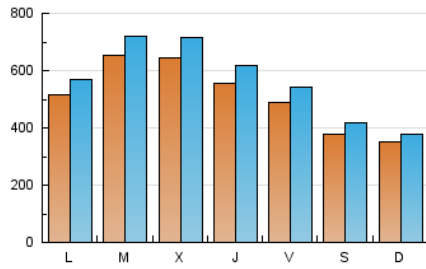

infodefensa.com

1. Cifras totales y promedios (Nacional e Internacional)

MES - AÑO	NAVEGADORES UNICOS	VISITAS	PAGINAS
Febrero - 2020	914.139	1.625.030	2.555.145
PROMEDIO DIARIO	50.722	56.036	88.108
PROMEDIO LUNES-VIERNES	57.102	63.270	100.037
PROMEDIO SABADO-DOMINGO	36.545	39.959	61.601
PAGINAS / VISITAS	1,57		
DURACION MEDIA VISITAS	0:02:09		
DURACION MEDIA PAGINAS	0:03:45		

2. Secciones (Nacional e Internacional)

	PAGINAS	%
HOME	325.568	12.74 %
RESTO	2.229.577	87.26 %

3. Por día del mes (Nacional e Internacional)

Día	N. únicos	Visitas	Páginas	Día	N. únicos	Visitas	Páginas	Día	N. únicos	Visitas	Páginas
1	24.044	26.402	44.555	11	45.203	51.339	92.366	21	62.825	70.162	108.754
2	21.333	23.415	40.535	12	52.540	57.611	92.498	22	55.411	62.722	92.587
3	57.528	62.975	96.153	13	49.457	54.767	89.640	23	44.459	47.740	69.957
4	74.311	81.130	117.204	14	53.586	58.284	90.832	24	62.811	69.428	107.995
5	54.127	60.591	95.756	15	42.792	46.314	69.449	25	88.707	96.457	137.421
6	52.211	58.179	93.692	16	50.957	54.574	79.696	26	85.669	96.170	144.180
7	35.618	39.938	69.188	17	42.899	47.201	84.532	27	61.205	68.125	107.576
8	29.645	32.906	53.817	18	53.347	58.655	97.921	28	43.291	48.350	78.528
9	22.814	25.052	40.866	19	64.671	71.769	111.678	29	37.448	40.509	62.946
10	42.984	48.424	82.956	20	59.053	65.841	101.867				

4. Gráficas (Nacional e Internacional)

4.1 Por día de la semana (promedio)

N. únicos / Visitas (x 100)

Páginas (x 100)

4.2 Por franja horaria (promedio)

Visitas (x 1000)

Páginas (x 1000)

4.3 Por meses