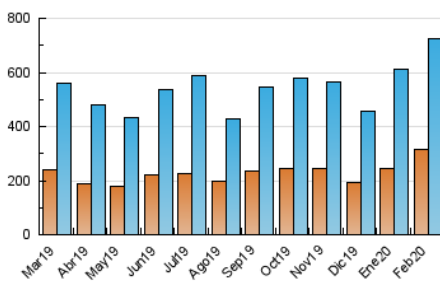

4.3 Por meses

N. únicos / Visitas (x 1000)