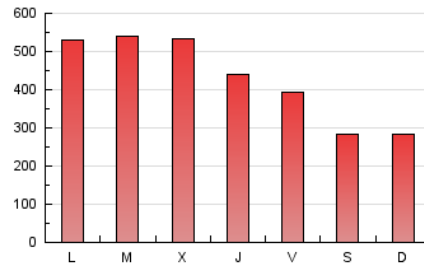

infodefensa.com

1. Cifras totales y promedios (Nacional)

MES - AÑO	NAVEGADORES UNICOS	VISITAS	PAGINAS
Febrero - 2020	317.053	724.537	1.229.044
PROMEDIO DIARIO	21.791	24.984	42.381
PROMEDIO LUNES-VIERNES	24.686	28.471	48.727
PROMEDIO SABADO-DOMINGO	15.358	17.234	28.278
PAGINAS / VISITAS	1,70		
DURACION MEDIA VISITAS	0:02:35		
DURACION MEDIA PAGINAS	0:03:43		

2. Secciones (Nacional)

	PAGINAS	%
HOME	293.559	23.89 %
RESTO	935.485	76.11 %

3. Por día del mes (Nacional)

Día	N. únicos	Visitas	Páginas	Día	N. únicos	Visitas	Páginas	Día	N. únicos	Visitas	Páginas
1	8.911	10.250	19.606	11	22.320	26.870	51.623	21	26.635	31.098	52.719
2	10.388	11.629	21.633	12	24.702	28.097	46.755	22	28.661	32.902	49.391
3	23.669	27.411	47.049	13	20.729	23.701	41.709	23	25.019	27.082	39.073
4	24.490	28.977	48.019	14	19.621	22.512	39.181	24	44.698	49.394	74.918
5	19.347	22.844	41.254	15	16.420	18.191	29.753	25	47.535	52.461	76.197
6	17.766	20.967	39.365	16	23.783	25.881	39.495	26	47.791	55.732	85.627
7	13.543	15.946	31.308	17	17.075	19.866	40.093	27	31.818	36.259	58.578
8	7.910	9.236	18.612	18	17.510	20.362	40.544	28	16.141	18.547	34.124
9	5.473	6.497	12.774	19	18.211	21.001	40.133	29	11.659	13.440	24.168
10	24.961	29.159	49.618	20	15.157	18.225	35.725				

4. Gráficas (Nacional)

4.1 Por día de la semana (promedio)

N. únicos / Visitas (x 100)

Páginas (x 100)

4.2 Por franja horaria (promedio)

Visitas (x 1000)

Páginas (x 1000)

4.3 Por meses