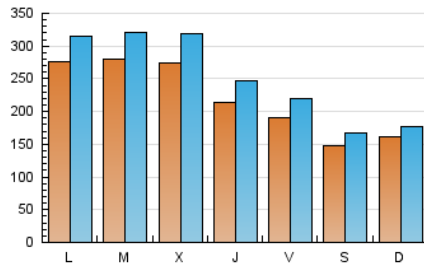

infodefensa.com

1. Cifras totales y promedios (Nacional)

MES - AÑO	NAVEGADORES UNICOS	VISITAS	PAGINAS
Febrero - 2020	317.053	724.537	1.229.044
PROMEDIO DIARIO	21.791	24.984	42.381
PROMEDIO LUNES-VIERNES	24.686	28.471	48.727
PROMEDIO SABADO-DOMINGO	15.358	17.234	28.278
PAGINAS / VISITAS	1,70		
DURACION MEDIA VISITAS	0:02:35		
DURACION MEDIA PAGINAS	0:03:43		

2. Secciones (Nacional)

	PAGINAS	%
HOME	293.559	23.89 %
RESTO	935.485	76.11 %

3. Por día del mes (Nacional)

Día	N. únicos	Visitas	Páginas	Día	N. únicos	Visitas	Páginas	Día	N. únicos	Visitas	Páginas
1	8.911	10.250	19.606	11	22.320	26.870	51.623	21	26.635	31.098	52.719
2	10.388	11.629	21.633	12	24.702	28.097	46.755	22	28.661	32.902	49.391
3	23.669	27.411	47.049	13	20.729	23.701	41.709	23	25.019	27.082	39.073
4	24.490	28.977	48.019	14	19.621	22.512	39.181	24	44.698	49.394	74.918
5	19.347	22.844	41.254	15	16.420	18.191	29.753	25	47.535	52.461	76.197
6	17.766	20.967	39.365	16	23.783	25.881	39.495	26	47.791	55.732	85.627
7	13.543	15.946	31.308	17	17.075	19.866	40.093	27	31.818	36.259	58.578
8	7.910	9.236	18.612	18	17.510	20.362	40.544	28	16.141	18.547	34.124
9	5.473	6.497	12.774	19	18.211	21.001	40.133	29	11.659	13.440	24.168
10	24.961	29.159	49.618	20	15.157	18.225	35.725				

4. Gráficas (Nacional)

4.1 Por día de la semana (promedio)

N. únicos / Visitas (x 100)

Páginas (x 100)

4.2 Por franja horaria (promedio)

Visitas (x 1000)

Páginas (x 1000)

4.3 Por meses