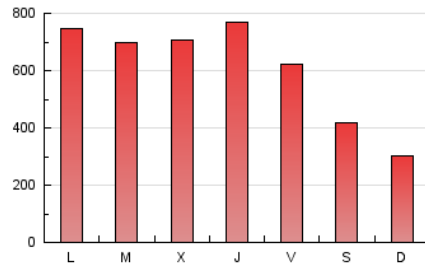

### 3. Por día del mes (Nacional e Internacional)

Día	N. únicos	Visitas	Páginas	Día	N. únicos	Visitas	Páginas	Día	N. únicos	Visitas	Páginas
1	24.778	28.128	58.510	11	36.817	42.248	82.077	21	34.282	39.782	82.460
2	20.309	22.735	41.672	12	34.681	40.448	79.286	22	26.925	30.616	57.757
3	16.886	18.558	33.249	13	30.318	35.231	73.537	23	17.658	20.032	38.732
4	29.808	33.634	65.731	14	38.208	44.178	88.449	24	13.027	14.980	30.077
5	22.911	26.667	55.230	15	31.619	36.443	70.411	25	41.435	47.318	86.277
6	31.577	36.010	70.090	16	26.131	29.425	54.341	26	28.364	32.471	64.902
7	19.768	22.908	50.584	17	16.963	18.871	35.180	27	42.646	47.628	83.675
8	28.763	32.657	62.037	18	27.106	31.819	64.535	28	41.014	46.874	85.300
9	16.293	18.150	33.043	19	34.775	40.452	79.765				
10	10.094	11.572	22.280	20	21.399	24.940	54.592				

4. Gráficas (Nacional e Internacional)

4.1 Por día de la semana (promedio)

N. únicos / Visitas (x 100)

Páginas (x 100)

4.2 Por franja horaria (promedio)

Visitas (x 1000)

Páginas (x 1000)

4.3 Por meses