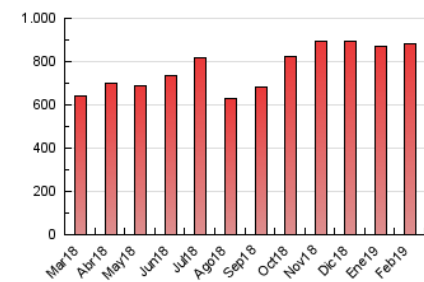

#### 3. Por día del mes (Nacional)

Día	N. únicos	Visitas	Páginas	Día	N. únicos	Visitas	Páginas	Día	N. únicos	Visitas	Páginas
1	9.991	11.725	26.206	11	19.615	23.152	44.904	21	21.489	25.358	52.260
2	7.093	8.139	15.532	12	19.610	23.379	44.556	22	15.559	17.810	32.485
3	6.862	7.605	12.968	13	15.560	18.583	39.957	23	8.274	9.474	19.285
4	16.722	19.026	36.451	14	21.724	25.478	50.656	24	5.095	6.021	12.213
5	12.740	15.001	30.358	15	14.664	17.187	33.542	25	20.762	24.382	46.954
6	18.063	20.676	39.880	16	14.413	16.285	30.436	26	12.524	14.747	30.499
7	8.527	10.187	24.462	17	6.246	7.110	13.878	27	15.918	18.604	35.433
8	16.044	18.595	35.523	18	15.326	18.389	36.297	28	17.510	20.667	39.855
9	7.459	8.424	15.237	19	19.410	23.210	46.485				
10	4.159	4.949	9.558	20	10.091	11.936	27.255				

##### 4.1 Por día de la semana (promedio)

N. únicos / Visitas (x 100)

Páginas (x 100)

##### 4.2 Por franja horaria (promedio)

Visitas (x 1000)

Páginas (x 1000)

##### 4.3 Por meses

N. únicos / Visitas (x 1000)

Páginas (x 1000)