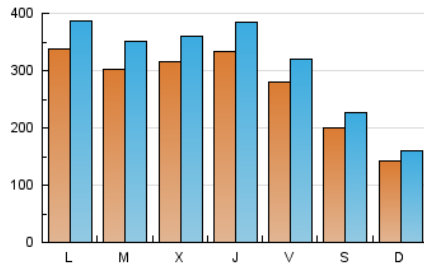

4. Gráficas (Nacional e Internacional)

4.1 Por día de la semana (promedio)

N. únicos / Visitas (x 100)