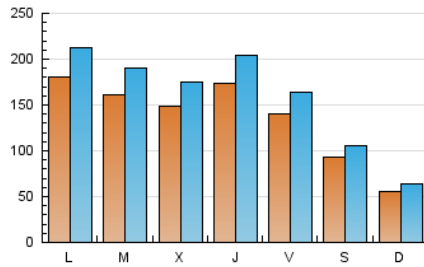

4. Gráficas (Nacional)

4.1 Por día de la semana (promedio)

N. únicos / Visitas (x 100)