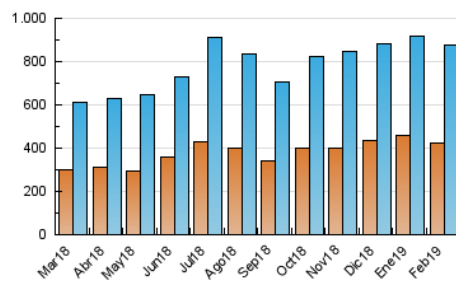

### 3. Por día del mes (Nacional e Internacional)

Día	N. únicos	Visitas	Páginas	Día	N. únicos	Visitas	Páginas	Día	N. únicos	Visitas	Páginas
1	24.778	28.128	58.510	11	36.817	42.248	82.077	21	34.282	39.782	82.460
2	20.309	22.735	41.672	12	34.681	40.448	79.286	22	26.925	30.616	57.757
3	16.886	18.558	33.249	13	30.318	35.231	73.537	23	17.658	20.032	38.732
4	29.808	33.634	65.731	14	38.208	44.178	88.449	24	13.027	14.980	30.077
5	22.911	26.667	55.230	15	31.619	36.443	70.411	25	41.435	47.318	86.277
6	31.577	36.010	70.090	16	26.131	29.425	54.341	26	28.364	32.471	64.902
7	19.768	22.908	50.584	17	16.963	18.871	35.180	27	42.646	47.628	83.675
8	28.763	32.657	62.037	18	27.106	31.819	64.535	28	41.014	46.874	85.300
9	16.293	18.150	33.043	19	34.775	40.452	79.765				
10	10.094	11.572	22.280	20	21.399	24.940	54.592				

4. Gráficas (Nacional e Internacional)

4.1 Por día de la semana (promedio)

N. únicos / Visitas (x 100)

Páginas (x 100)

4.2 Por franja horaria (promedio)

Visitas (x 1000)

Páginas (x 1000)

4.3 Por meses

N. únicos / Visitas (x 1000)

Páginas (x 1000)