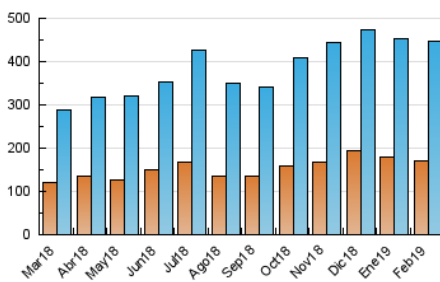

#### 3. Por día del mes (Nacional)

Día	N. únicos	Visitas	Páginas	Día	N. únicos	Visitas	Páginas	Día	N. únicos	Visitas	Páginas
1	9.991	11.725	26.206	11	19.615	23.152	44.904	21	21.489	25.358	52.260
2	7.093	8.139	15.532	12	19.610	23.379	44.556	22	15.559	17.810	32.485
3	6.862	7.605	12.968	13	15.560	18.583	39.957	23	8.274	9.474	19.285
4	16.722	19.026	36.451	14	21.724	25.478	50.656	24	5.095	6.021	12.213
5	12.740	15.001	30.358	15	14.664	17.187	33.542	25	20.762	24.382	46.954
6	18.063	20.676	39.880	16	14.413	16.285	30.436	26	12.524	14.747	30.499
7	8.527	10.187	24.462	17	6.246	7.110	13.878	27	15.918	18.604	35.433
8	16.044	18.595	35.523	18	15.326	18.389	36.297	28	17.510	20.667	39.855
9	7.459	8.424	15.237	19	19.410	23.210	46.485				
10	4.159	4.949	9.558	20	10.091	11.936	27.255				

##### 4.1 Por día de la semana (promedio)

N. únicos / Visitas (x 100)

Páginas (x 100)

##### 4.2 Por franja horaria (promedio)

Visitas (x 1000)

Páginas (x 1000)

##### 4.3 Por meses

N. únicos / Visitas (x 1000)

Páginas (x 1000)