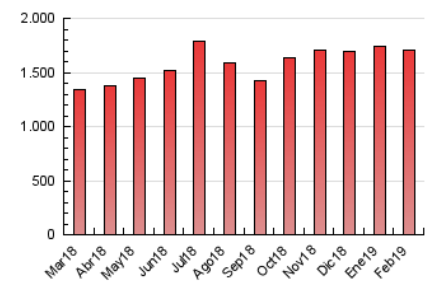

Páginas (x 1000)