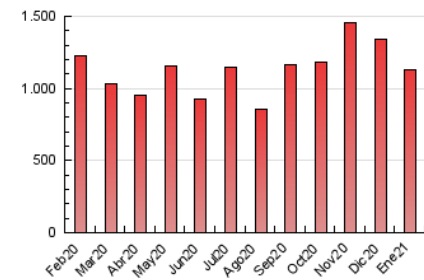

#### 3. Por día del mes (Nacional)

Día	N. únicos	Visitas	Páginas	Día	N. únicos	Visitas	Páginas	Día	N. únicos	Visitas	Páginas
1	16.035	19.428	31.686	11	24.758	29.670	49.527	21	23.433	28.035	53.000
2	14.214	16.517	26.257	12	22.481	26.120	42.376	22	21.497	24.957	42.567
3	17.446	19.624	31.249	13	16.815	19.899	33.747	23	16.620	19.720	33.113
4	16.926	20.657	39.162	14	15.183	17.942	32.779	24	14.705	16.877	30.021
5	26.367	33.364	59.569	15	17.210	20.801	36.205	25	22.194	25.770	42.829
6	22.398	25.464	39.891	16	11.018	13.077	24.209	26	20.870	24.383	40.629
7	20.298	24.103	40.100	17	24.441	26.507	37.282	27	13.956	16.633	31.066
8	19.882	23.932	40.872	18	22.943	25.783	41.274	28	13.600	16.424	31.874
9	19.769	22.289	34.228	19	17.186	20.458	36.232	29	15.180	17.820	35.588
10	12.943	15.079	24.446	20	20.878	24.847	42.151	30	11.647	13.571	23.589
								31	10.654	12.544	25.383

##### 4.1 Por día de la semana (promedio)

N. únicos / Visitas (x 100)

Páginas (x 100)

##### 4.2 Por franja horaria (promedio)

Visitas (x 1000)

Páginas (x 1000)

##### 4.3 Por meses

N. únicos / Visitas (x 1000)

Páginas (x 1000)