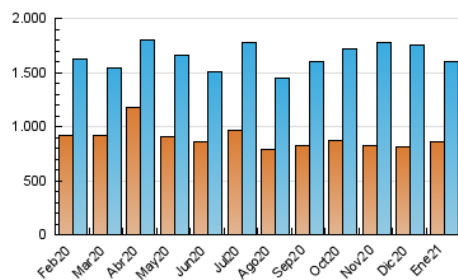

### 1. Cifras totales y promedios (Nacional e Internacional)

MES - AÑO	NAVEGADORES UNICOS	VISITAS	PAGINAS
Enero - 2021	858.421	1.601.362	2.555.884
<b>PROMEDIO DIARIO</b>	<b>46.010</b>	<b>51.657</b>	<b>82.448</b>
<b>PROMEDIO LUNES-VIERNES</b>	48.784	55.103	89.005
<b>PROMEDIO SABADO-DOMINGO</b>	40.184	44.421	68.679
<b>PAGINAS / VISITAS</b>	1,60		
<b>DURACION MEDIA VISITAS</b>	0:02:06		
<b>DURACION MEDIA PAGINAS</b>	0:03:32		

### 3. Por día del mes (Nacional e Internacional)

Día	N. únicos	Visitas	Páginas	Día	N. únicos	Visitas	Páginas	Día	N. únicos	Visitas	Páginas
1	45.999	52.201	76.440	11	52.285	59.288	94.018	21	43.471	50.185	89.372
2	33.495	37.992	58.234	12	57.980	64.555	97.129	22	40.700	46.311	79.712
3	29.399	32.599	52.442	13	43.689	48.968	78.235	23	35.726	40.925	67.952
4	33.143	38.626	70.921	14	40.880	45.967	75.054	24	67.002	73.287	112.301
5	60.236	70.344	114.755	15	52.695	59.927	94.430	25	78.989	87.252	135.434
6	56.071	62.037	92.370	16	39.437	43.112	67.572	26	61.371	68.150	106.575
7	47.353	53.270	83.404	17	39.282	42.745	62.572	27	41.040	46.462	77.543
8	42.608	48.795	78.135	18	39.269	44.089	73.260	28	40.432	45.708	78.249
9	44.825	49.086	71.988	19	42.121	47.902	82.042	29	48.432	54.572	92.776
10	42.334	46.327	65.874	20	55.706	62.548	99.242	30	39.806	44.310	69.634
								31	30.532	33.822	58.219

4. Gráficas (Nacional e Internacional)

4.1 Por día de la semana (promedio)

N. únicos / Visitas (x 100)

Páginas (x 100)

4.2 Por franja horaria (promedio)

Visitas (x 1000)

Páginas (x 1000)

4.3 Por meses

N. únicos / Visitas (x 1000)

Páginas (x 1000)