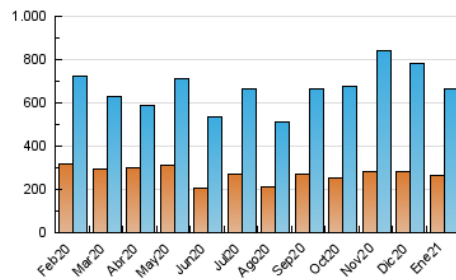

#### 3. Por día del mes (Nacional)

Día	N. únicos	Visitas	Páginas	Día	N. únicos	Visitas	Páginas	Día	N. únicos	Visitas	Páginas
1	16.035	19.428	31.686	11	24.758	29.670	49.527	21	23.433	28.035	53.000
2	14.214	16.517	26.257	12	22.481	26.120	42.376	22	21.497	24.957	42.567
3	17.446	19.624	31.249	13	16.815	19.899	33.747	23	16.620	19.720	33.113
4	16.926	20.657	39.162	14	15.183	17.942	32.779	24	14.705	16.877	30.021
5	26.367	33.364	59.569	15	17.210	20.801	36.205	25	22.194	25.770	42.829
6	22.398	25.464	39.891	16	11.018	13.077	24.209	26	20.870	24.383	40.629
7	20.298	24.103	40.100	17	24.441	26.507	37.282	27	13.956	16.633	31.066
8	19.882	23.932	40.872	18	22.943	25.783	41.274	28	13.600	16.424	31.874
9	19.769	22.289	34.228	19	17.186	20.458	36.232	29	15.180	17.820	35.588
10	12.943	15.079	24.446	20	20.878	24.847	42.151	30	11.647	13.571	23.589
								31	10.654	12.544	25.383

##### 4.1 Por día de la semana (promedio)

N. únicos / Visitas (x 100)

Páginas (x 100)

##### 4.2 Por franja horaria (promedio)

Visitas (x 1000)

Páginas (x 1000)

##### 4.3 Por meses

N. únicos / Visitas (x 1000)

Páginas (x 1000)