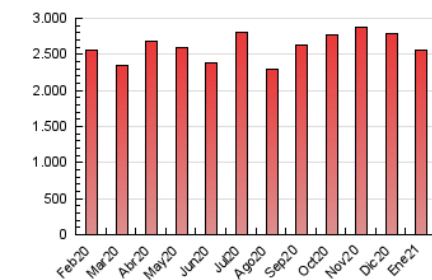

Páginas (x 1000)