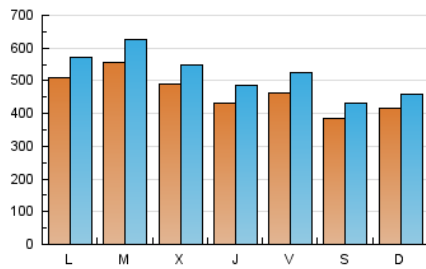

4. Gráficas (Nacional e Internacional)

4.1 Por día de la semana (promedio)

N. únicos / Visitas (x 100)