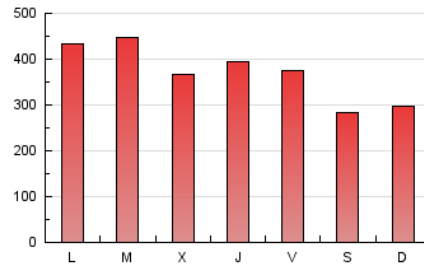

Páginas (x 100)