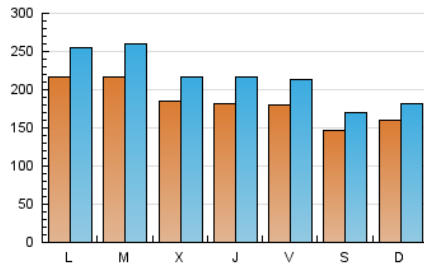

4. Gráficas (Nacional)

4.1 Por día de la semana (promedio)

N. únicos / Visitas (x 100)