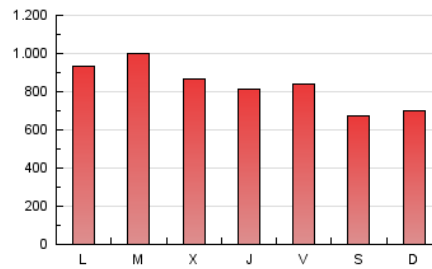

### 1. Cifras totales y promedios (Nacional e Internacional)

MES - AÑO	NAVEGADORES UNICOS	VISITAS	PAGINAS
Enero - 2021	858.421	1.601.362	2.555.884
<b>PROMEDIO DIARIO</b>	<b>46.010</b>	<b>51.657</b>	<b>82.448</b>
<b>PROMEDIO LUNES-VIERNES</b>	48.784	55.103	89.005
<b>PROMEDIO SABADO-DOMINGO</b>	40.184	44.421	68.679
<b>PAGINAS / VISITAS</b>	1,60		
<b>DURACION MEDIA VISITAS</b>	0:02:06		
<b>DURACION MEDIA PAGINAS</b>	0:03:32		

### 3. Por día del mes (Nacional e Internacional)

Día	N. únicos	Visitas	Páginas	Día	N. únicos	Visitas	Páginas	Día	N. únicos	Visitas	Páginas
1	45.999	52.201	76.440	11	52.285	59.288	94.018	21	43.471	50.185	89.372
2	33.495	37.992	58.234	12	57.980	64.555	97.129	22	40.700	46.311	79.712
3	29.399	32.599	52.442	13	43.689	48.968	78.235	23	35.726	40.925	67.952
4	33.143	38.626	70.921	14	40.880	45.967	75.054	24	67.002	73.287	112.301
5	60.236	70.344	114.755	15	52.695	59.927	94.430	25	78.989	87.252	135.434
6	56.071	62.037	92.370	16	39.437	43.112	67.572	26	61.371	68.150	106.575
7	47.353	53.270	83.404	17	39.282	42.745	62.572	27	41.040	46.462	77.543
8	42.608	48.795	78.135	18	39.269	44.089	73.260	28	40.432	45.708	78.249
9	44.825	49.086	71.988	19	42.121	47.902	82.042	29	48.432	54.572	92.776
10	42.334	46.327	65.874	20	55.706	62.548	99.242	30	39.806	44.310	69.634
								31	30.532	33.822	58.219

4. Gráficas (Nacional e Internacional)

4.1 Por día de la semana (promedio)

N. únicos / Visitas (x 100)

Páginas (x 100)

4.2 Por franja horaria (promedio)

Visitas (x 1000)

Páginas (x 1000)

4.3 Por meses