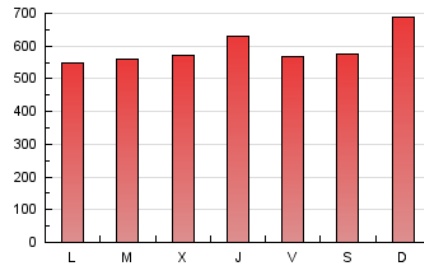

SORIANoticias.com

1. Cifras totales y promedios (Nacional e Internacional)

MES - AÑO	NAVEGADORES UNICOS	VISITAS	PAGINAS
Diciembre - 2022	405.555	1.079.956	1.834.642
PROMEDIO DIARIO	25.086	34.837	59.182
PROMEDIO LUNES-VIERNES	23.996	33.759	57.800
PROMEDIO SABADO-DOMINGO	27.750	37.474	62.559
PAGINAS / VISITAS	1,70		
DURACION MEDIA VISITAS	0:02:04		
DURACION MEDIA PAGINAS	0:02:57		

2. Secciones (Nacional e Internacional)

	PAGINAS	%
HOME	406.546	22.16 %
RESTO	1.428.096	77.84 %

3. Por día del mes (Nacional e Internacional)

Día	N. únicos	Visitas	Páginas	Día	N. únicos	Visitas	Páginas	Día	N. únicos	Visitas	Páginas
1	20.329	28.454	50.820	11	36.435	48.319	75.166	21	27.307	39.785	70.676
2	22.852	31.290	53.988	12	23.816	33.909	59.245	22	37.358	58.187	105.072
3	34.885	45.966	73.112	13	26.303	35.247	59.952	23	21.149	29.120	48.128
4	39.426	54.359	92.266	14	22.828	30.189	51.259	24	16.529	22.330	34.294
5	23.946	32.462	55.998	15	19.989	27.156	44.430	25	18.337	28.581	50.429
6	21.308	29.623	49.329	16	14.303	20.904	37.201	26	19.545	30.043	51.401
7	22.789	30.568	57.590	17	20.172	27.922	50.067	27	22.708	34.937	61.405
8	26.980	38.554	67.309	18	22.871	30.218	57.174	28	19.698	28.145	49.099
9	29.281	40.083	61.626	19	24.903	32.303	52.662	29	18.366	26.905	48.017
10	34.311	45.649	76.216	20	22.417	32.506	53.664	30	39.741	52.323	82.739
								31	26.787	33.919	54.308

4. Gráficas (Nacional e Internacional)

4.1 Por día de la semana (promedio)

N. únicos / Visitas (x 100)

Páginas (x 100)

4.2 Por franja horaria (promedio)

Visitas_ (x 1000)

Páginas (x 1000)

4.3 Por meses