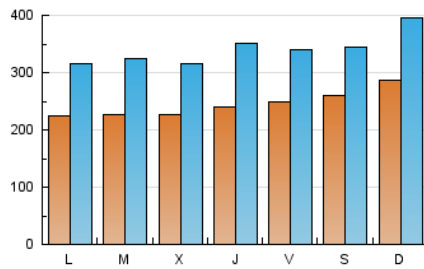

SORIANoticias.com

1. Cifras totales y promedios (Nacional)

MES - AÑO	NAVEGADORES UNICOS	VISITAS	PAGINAS
Diciembre - 2022	392.891	1.059.524	1.800.964
PROMEDIO DIARIO	24.522	34.178	58.096
PROMEDIO LUNES-VIERNES	23.439	33.108	56.715
PROMEDIO SABADO-DOMINGO	27.171	36.794	61.471
PAGINAS / VISITAS	1,70		
DURACION MEDIA VISITAS	0:02:02		
DURACION MEDIA PAGINAS	0:02:55		

2. Secciones (Nacional)

	PAGINAS	%
HOME	401.558	22.30 %
RESTO	1.399.406	77.70 %

3. Por día del mes (Nacional)

Día	N. únicos	Visitas	Páginas	Día	N. únicos	Visitas	Páginas	Día	N. únicos	Visitas	Páginas
1	19.651	27.701	49.648	11	35.794	47.578	74.050	21	26.618	39.033	69.329
2	22.113	30.492	52.561	12	23.251	33.278	58.295	22	36.779	57.309	103.638
3	34.153	45.059	71.587	13	25.775	34.637	58.640	23	20.667	28.591	47.368
4	38.682	53.440	90.820	14	22.287	29.655	50.355	24	16.213	21.927	33.693
5	23.379	31.824	55.034	15	19.432	26.597	43.463	25	17.765	27.994	49.651
6	20.867	29.079	48.546	16	13.882	20.420	36.294	26	18.954	29.384	50.361
7	22.196	29.818	56.186	17	19.624	27.335	49.175	27	22.195	34.255	60.426
8	26.381	37.881	66.272	18	22.277	29.550	55.900	28	19.212	27.553	48.110
9	28.737	39.428	60.638	19	24.432	31.672	51.671	29	17.867	26.312	46.667
10	33.708	44.970	75.035	20	21.950	31.925	52.670	30	39.035	51.533	81.557
								31	26.321	33.294	53.324

4. Gráficas (Nacional)

4.1 Por día de la semana (promedio)

N. únicos / Visitas (x 100)

Páginas (x 100)

4.2 Por franja horaria (promedio)

Visitas_ (x 1000)

Páginas (x 1000)

4.3 Por meses