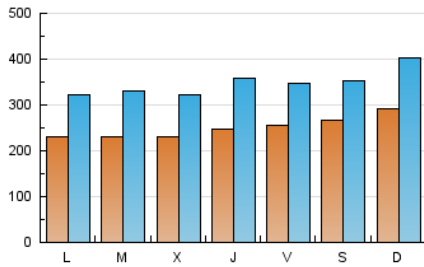

SORIANoticias.com

1. Cifras totales y promedios (Nacional e Internacional)

MES - AÑO	NAVEGADORES UNICOS	VISITAS	PAGINAS
Diciembre - 2022	405.555	1.079.956	1.834.642
PROMEDIO DIARIO	25.086	34.837	59.182
PROMEDIO LUNES-VIERNES	23.996	33.759	57.800
PROMEDIO SABADO-DOMINGO	27.750	37.474	62.559
PAGINAS / VISITAS	1,70		
DURACION MEDIA VISITAS	0:02:04		
DURACION MEDIA PAGINAS	0:02:57		

2. Secciones (Nacional e Internacional)

	PAGINAS	%
HOME	406.546	22.16 %
RESTO	1.428.096	77.84 %

3. Por día del mes (Nacional e Internacional)

Día	N. únicos	Visitas	Páginas	Día	N. únicos	Visitas	Páginas	Día	N. únicos	Visitas	Páginas
1	20.329	28.454	50.820	11	36.435	48.319	75.166	21	27.307	39.785	70.676
2	22.852	31.290	53.988	12	23.816	33.909	59.245	22	37.358	58.187	105.072
3	34.885	45.966	73.112	13	26.303	35.247	59.952	23	21.149	29.120	48.128
4	39.426	54.359	92.266	14	22.828	30.189	51.259	24	16.529	22.330	34.294
5	23.946	32.462	55.998	15	19.989	27.156	44.430	25	18.337	28.581	50.429
6	21.308	29.623	49.329	16	14.303	20.904	37.201	26	19.545	30.043	51.401
7	22.789	30.568	57.590	17	20.172	27.922	50.067	27	22.708	34.937	61.405
8	26.980	38.554	67.309	18	22.871	30.218	57.174	28	19.698	28.145	49.099
9	29.281	40.083	61.626	19	24.903	32.303	52.662	29	18.366	26.905	48.017
10	34.311	45.649	76.216	20	22.417	32.506	53.664	30	39.741	52.323	82.739
								31	26.787	33.919	54.308

4. Gráficas (Nacional e Internacional)

4.1 Por día de la semana (promedio)

N. únicos / Visitas (x 100)

Páginas (x 100)

4.2 Por franja horaria (promedio)

Visitas_ (x 1000)

Páginas (x 1000)

4.3 Por meses