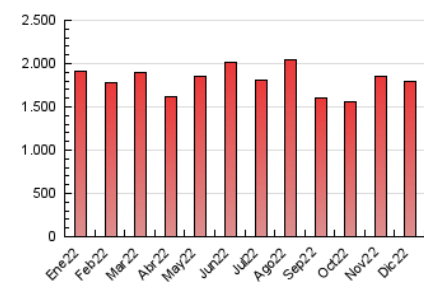

2. Secciones (Nacional)

	PAGINAS	%
HOME	401.558	22.30 %
RESTO	1.399.406	77.70 %

3. Por día del mes (Nacional)

Día	N. únicos	Visitas	Páginas	Día	N. únicos	Visitas	Páginas	Día	N. únicos	Visitas	Páginas
1	19.651	27.701	49.648	11	35.794	47.578	74.050	21	26.618	39.033	69.329
2	22.113	30.492	52.561	12	23.251	33.278	58.295	22	36.779	57.309	103.638
3	34.153	45.059	71.587	13	25.775	34.637	58.640	23	20.667	28.591	47.368
4	38.682	53.440	90.820	14	22.287	29.655	50.355	24	16.213	21.927	33.693
5	23.379	31.824	55.034	15	19.432	26.597	43.463	25	17.765	27.994	49.651
6	20.867	29.079	48.546	16	13.882	20.420	36.294	26	18.954	29.384	50.361
7	22.196	29.818	56.186	17	19.624	27.335	49.175	27	22.195	34.255	60.426
8	26.381	37.881	66.272	18	22.277	29.550	55.900	28	19.212	27.553	48.110
9	28.737	39.428	60.638	19	24.432	31.672	51.671	29	17.867	26.312	46.667
10	33.708	44.970	75.035	20	21.950	31.925	52.670	30	39.035	51.533	81.557
								31	26.321	33.294	53.324

4. Gráficas (Nacional)

4.1 Por día de la semana (promedio)

N. únicos / Visitas (x 100)

Páginas (x 100)

4.2 Por franja horaria (promedio)

Visitas_ (x 1000)

Páginas (x 1000)

4.3 Por meses

N. únicos / Visitas (x 1000)

Páginas (x 1000)

5. Observaciones

Este Medio Electrónico de Comunicación ha sido medido por la herramienta Google Analytics de Google (Universal Analytics)

6. Definiciones básicas (Para más información ver Normas Técnicas para el Control de los Medios Electrónicos de Comunicación)