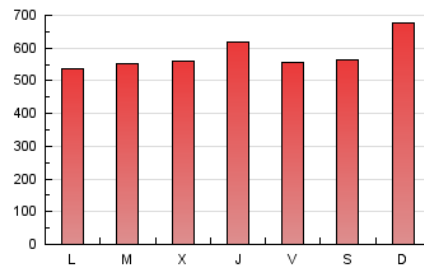

SORIANoticias.com

1. Cifras totales y promedios (Nacional)

MES - AÑO	NAVEGADORES UNICOS	VISITAS	PAGINAS
Diciembre - 2022	392.891	1.059.524	1.800.964
PROMEDIO DIARIO	24.522	34.178	58.096
PROMEDIO LUNES-VIERNES	23.439	33.108	56.715
PROMEDIO SABADO-DOMINGO	27.171	36.794	61.471
PAGINAS / VISITAS	1,70		
DURACION MEDIA VISITAS	0:02:02		
DURACION MEDIA PAGINAS	0:02:55		

2. Secciones (Nacional)

	PAGINAS	%
HOME	401.558	22.30 %
RESTO	1.399.406	77.70 %

3. Por día del mes (Nacional)

Día	N. únicos	Visitas	Páginas	Día	N. únicos	Visitas	Páginas	Día	N. únicos	Visitas	Páginas
1	19.651	27.701	49.648	11	35.794	47.578	74.050	21	26.618	39.033	69.329
2	22.113	30.492	52.561	12	23.251	33.278	58.295	22	36.779	57.309	103.638
3	34.153	45.059	71.587	13	25.775	34.637	58.640	23	20.667	28.591	47.368
4	38.682	53.440	90.820	14	22.287	29.655	50.355	24	16.213	21.927	33.693
5	23.379	31.824	55.034	15	19.432	26.597	43.463	25	17.765	27.994	49.651
6	20.867	29.079	48.546	16	13.882	20.420	36.294	26	18.954	29.384	50.361
7	22.196	29.818	56.186	17	19.624	27.335	49.175	27	22.195	34.255	60.426
8	26.381	37.881	66.272	18	22.277	29.550	55.900	28	19.212	27.553	48.110
9	28.737	39.428	60.638	19	24.432	31.672	51.671	29	17.867	26.312	46.667
10	33.708	44.970	75.035	20	21.950	31.925	52.670	30	39.035	51.533	81.557
								31	26.321	33.294	53.324

4. Gráficas (Nacional)

4.1 Por día de la semana (promedio)

N. únicos / Visitas (x 100)

Páginas (x 100)

4.2 Por franja horaria (promedio)

Visitas_ (x 1000)

Páginas (x 1000)

4.3 Por meses