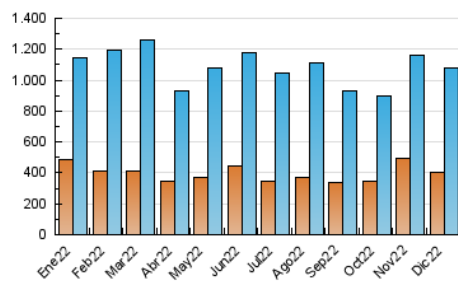

4.3 Por meses

N. únicos / Visitas (x 1000)