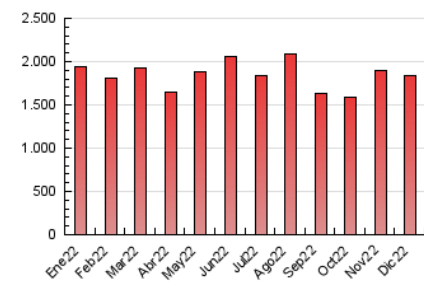

Páginas (x 1000)