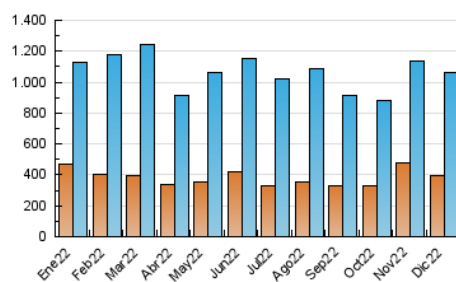

2. Secciones (Nacional)

	PAGINAS	%
HOME	401.558	22.30 %
RESTO	1.399.406	77.70 %

3. Por día del mes (Nacional)

Día	N. únicos	Visitas	Páginas	Día	N. únicos	Visitas	Páginas	Día	N. únicos	Visitas	Páginas
1	19.651	27.701	49.648	11	35.794	47.578	74.050	21	26.618	39.033	69.329
2	22.113	30.492	52.561	12	23.251	33.278	58.295	22	36.779	57.309	103.638
3	34.153	45.059	71.587	13	25.775	34.637	58.640	23	20.667	28.591	47.368
4	38.682	53.440	90.820	14	22.287	29.655	50.355	24	16.213	21.927	33.693
5	23.379	31.824	55.034	15	19.432	26.597	43.463	25	17.765	27.994	49.651
6	20.867	29.079	48.546	16	13.882	20.420	36.294	26	18.954	29.384	50.361
7	22.196	29.818	56.186	17	19.624	27.335	49.175	27	22.195	34.255	60.426
8	26.381	37.881	66.272	18	22.277	29.550	55.900	28	19.212	27.553	48.110
9	28.737	39.428	60.638	19	24.432	31.672	51.671	29	17.867	26.312	46.667
10	33.708	44.970	75.035	20	21.950	31.925	52.670	30	39.035	51.533	81.557
								31	26.321	33.294	53.324

4. Gráficas (Nacional)

4.1 Por día de la semana (promedio)

N. únicos / Visitas (x 100)

Páginas (x 100)

4.2 Por franja horaria (promedio)

Visitas_ (x 1000)

Páginas (x 1000)

4.3 Por meses

N. únicos / Visitas (x 1000)

Páginas (x 1000)

5. Observaciones

Este Medio Electrónico de Comunicación ha sido medido por la herramienta Google Analytics de Google (Universal Analytics)

6. Definiciones básicas (Para más información ver Normas Técnicas para el Control de los Medios Electrónicos de Comunicación)

Visita:

Una secuencia ininterrumpida de páginas servidas a un usuario válido. Si dicho usuario no realiza peticiones de páginas en un periodo de tiempo (30 min) la siguiente petición constituirá el inicio de una nueva visita.