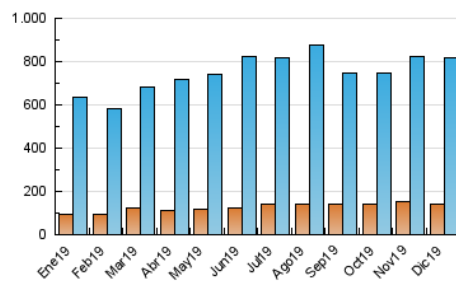

4.3 Por meses

N. únicos / Visitas (x 1000)