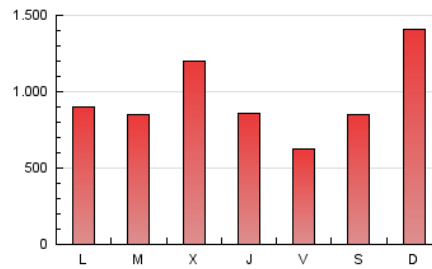

SORIANoticias.com

1. Cifras totales y promedios (Nacional e Internacional)

MES - AÑO	NAVEGADORES UNICOS	VISITAS	PAGINAS
Diciembre - 2019	150.018	836.380	2.989.583
PROMEDIO DIARIO	10.688	26.980	96.438
PROMEDIO LUNES-VIERNES	10.402	25.602	88.439
PROMEDIO SABADO-DOMINGO	11.387	30.349	115.991
PAGINAS / VISITAS	3,57		
DURACION MEDIA VISITAS	0:01:14		
DURACION MEDIA PAGINAS	0:00:29		

2. Secciones (Nacional e Internacional)

	PAGINAS	%
HOME	59.997	2.01 %
RESTO	2.929.586	97.99 %

3. Por día del mes (Nacional e Internacional)

Día	N. únicos	Visitas	Páginas	Día	N. únicos	Visitas	Páginas	Día	N. únicos	Visitas	Páginas
1	11.521	28.263	93.836	11	9.084	22.751	93.032	21	11.804	37.086	124.631
2	9.885	22.676	72.886	12	8.199	21.824	92.702	22	23.255	72.362	316.253
3	8.377	20.506	67.783	13	8.816	21.416	71.038	23	10.117	27.887	127.802
4	8.828	21.268	68.311	14	7.527	18.958	64.975	24	9.127	25.097	104.512
5	9.068	21.736	70.490	15	8.029	25.014	90.697	25	14.730	34.187	150.518
6	7.125	17.364	54.196	16	10.159	25.449	81.407	26	13.309	27.234	75.291
7	8.342	18.754	74.933	17	13.486	30.968	90.776	27	8.931	19.942	50.171
8	8.911	23.033	111.946	18	16.033	44.885	167.522	28	13.007	25.436	75.932
9	12.336	30.318	102.930	19	11.499	31.992	104.134	29	10.089	24.236	90.716
10	14.091	31.294	91.709	20	9.345	25.631	73.455	30	9.073	21.499	66.742
								31	7.234	17.314	68.257

4. Gráficas (Nacional e Internacional)

4.1 Por día de la semana (promedio)

N. únicos / Visitas (x 100)

Páginas (x 100)

4.2 Por franja horaria (promedio)

Visitas (x 1000)

Páginas (x 1000)

4.3 Por meses