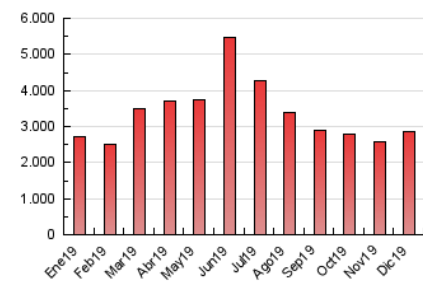

Páginas (x 1000)