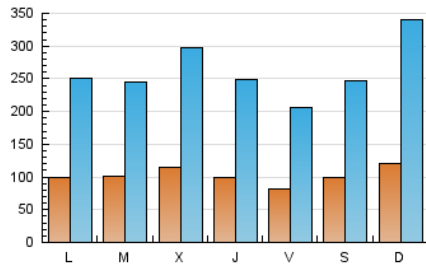

SORIANoticias.com

1. Cifras totales y promedios (Nacional)

MES - AÑO	NAVEGADORES UNICOS	VISITAS	PAGINAS
Diciembre - 2019	138.247	817.885	2.874.352
PROMEDIO DIARIO	10.288	26.383	92.721
PROMEDIO LUNES-VIERNES	9.965	24.962	84.753
PROMEDIO SABADO-DOMINGO	11.077	29.858	112.197
PAGINAS / VISITAS	3,51		
DURACION MEDIA VISITAS	0:01:13		
DURACION MEDIA PAGINAS	0:00:29		

2. Secciones (Nacional)

	PAGINAS	%
HOME	57.780	2.01 %
RESTO	2.816.572	97.99 %

3. Por día del mes (Nacional)

Día	N. únicos	Visitas	Páginas	Día	N. únicos	Visitas	Páginas	Día	N. únicos	Visitas	Páginas
1	11.195	27.747	85.674	11	8.837	22.395	92.126	21	11.503	36.675	123.631
2	9.541	22.154	64.962	12	7.934	21.471	91.998	22	22.868	71.556	313.549
3	8.047	19.977	59.102	13	8.539	21.011	70.123	23	9.850	27.376	126.180
4	8.506	20.768	59.700	14	7.299	18.616	64.166	24	8.850	24.665	103.262
5	8.702	21.161	61.258	15	7.773	24.658	89.737	25	12.700	31.555	145.021
6	6.793	16.826	45.020	16	9.837	24.997	80.397	26	11.893	25.312	71.242
7	8.051	18.285	65.829	17	13.107	30.451	89.482	27	8.598	19.472	49.132
8	8.600	22.512	102.828	18	15.590	44.141	165.497	28	12.643	24.893	74.629
9	12.040	29.814	94.534	19	11.168	31.461	102.579	29	9.764	23.778	89.733
10	13.797	30.808	87.169	20	9.078	25.255	72.585	30	8.796	21.106	65.663
								31	7.017	16.989	67.544

4. Gráficas (Nacional)

4.1 Por día de la semana (promedio)

N. únicos / Visitas (x 100)

Páginas (x 100)

4.2 Por franja horaria (promedio)

Visitas (x 1000)

Páginas (x 1000)

4.3 Por meses