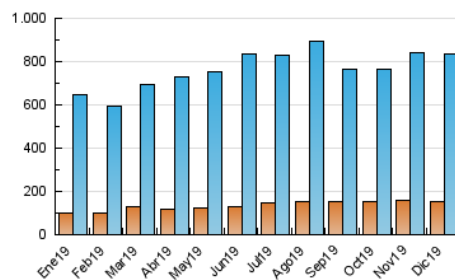

4.3 Por meses

N. únicos / Visitas (x 1000)