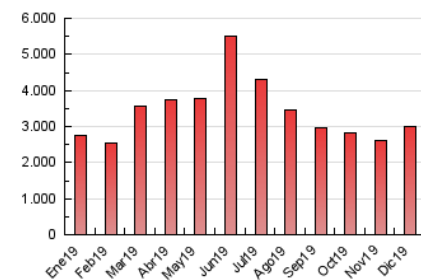

Páginas (x 1000)