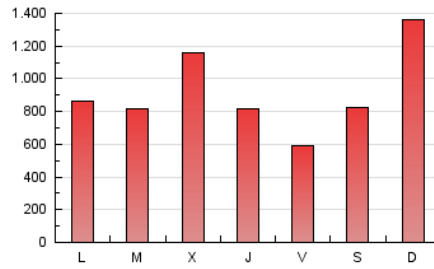

SORIANoticias.com

1. Cifras totales y promedios (Nacional)

MES - AÑO	NAVEGADORES UNICOS	VISITAS	PAGINAS
Diciembre - 2019	138.247	817.885	2.874.352
PROMEDIO DIARIO	10.288	26.383	92.721
PROMEDIO LUNES-VIERNES	9.965	24.962	84.753
PROMEDIO SABADO-DOMINGO	11.077	29.858	112.197
PAGINAS / VISITAS	3,51		
DURACION MEDIA VISITAS	0:01:13		
DURACION MEDIA PAGINAS	0:00:29		

2. Secciones (Nacional)

	PAGINAS	%
HOME	57.780	2.01 %
RESTO	2.816.572	97.99 %

3. Por día del mes (Nacional)

Día	N. únicos	Visitas	Páginas	Día	N. únicos	Visitas	Páginas	Día	N. únicos	Visitas	Páginas
1	11.195	27.747	85.674	11	8.837	22.395	92.126	21	11.503	36.675	123.631
2	9.541	22.154	64.962	12	7.934	21.471	91.998	22	22.868	71.556	313.549
3	8.047	19.977	59.102	13	8.539	21.011	70.123	23	9.850	27.376	126.180
4	8.506	20.768	59.700	14	7.299	18.616	64.166	24	8.850	24.665	103.262
5	8.702	21.161	61.258	15	7.773	24.658	89.737	25	12.700	31.555	145.021
6	6.793	16.826	45.020	16	9.837	24.997	80.397	26	11.893	25.312	71.242
7	8.051	18.285	65.829	17	13.107	30.451	89.482	27	8.598	19.472	49.132
8	8.600	22.512	102.828	18	15.590	44.141	165.497	28	12.643	24.893	74.629
9	12.040	29.814	94.534	19	11.168	31.461	102.579	29	9.764	23.778	89.733
10	13.797	30.808	87.169	20	9.078	25.255	72.585	30	8.796	21.106	65.663
								31	7.017	16.989	67.544

4. Gráficas (Nacional)

4.1 Por día de la semana (promedio)

N. únicos / Visitas (x 100)

Páginas (x 100)

4.2 Por franja horaria (promedio)

Visitas (x 1000)

Páginas (x 1000)

4.3 Por meses