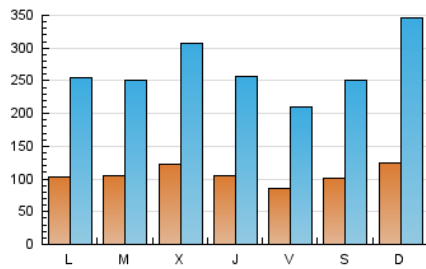

SORIANoticias.com

1. Cifras totales y promedios (Nacional e Internacional)

MES - AÑO	NAVEGADORES UNICOS	VISITAS	PAGINAS
Diciembre - 2019	150.018	836.380	2.989.583
PROMEDIO DIARIO	10.688	26.980	96.438
PROMEDIO LUNES-VIERNES	10.402	25.602	88.439
PROMEDIO SABADO-DOMINGO	11.387	30.349	115.991
PAGINAS / VISITAS	3,57		
DURACION MEDIA VISITAS	0:01:14		
DURACION MEDIA PAGINAS	0:00:29		

2. Secciones (Nacional e Internacional)

	PAGINAS	%
HOME	59.997	2.01 %
RESTO	2.929.586	97.99 %

3. Por día del mes (Nacional e Internacional)

Día	N. únicos	Visitas	Páginas	Día	N. únicos	Visitas	Páginas	Día	N. únicos	Visitas	Páginas
1	11.521	28.263	93.836	11	9.084	22.751	93.032	21	11.804	37.086	124.631
2	9.885	22.676	72.886	12	8.199	21.824	92.702	22	23.255	72.362	316.253
3	8.377	20.506	67.783	13	8.816	21.416	71.038	23	10.117	27.887	127.802
4	8.828	21.268	68.311	14	7.527	18.958	64.975	24	9.127	25.097	104.512
5	9.068	21.736	70.490	15	8.029	25.014	90.697	25	14.730	34.187	150.518
6	7.125	17.364	54.196	16	10.159	25.449	81.407	26	13.309	27.234	75.291
7	8.342	18.754	74.933	17	13.486	30.968	90.776	27	8.931	19.942	50.171
8	8.911	23.033	111.946	18	16.033	44.885	167.522	28	13.007	25.436	75.932
9	12.336	30.318	102.930	19	11.499	31.992	104.134	29	10.089	24.236	90.716
10	14.091	31.294	91.709	20	9.345	25.631	73.455	30	9.073	21.499	66.742
								31	7.234	17.314	68.257

4. Gráficas (Nacional e Internacional)

4.1 Por día de la semana (promedio)

N. únicos / Visitas (x 100)

Páginas (x 100)

4.2 Por franja horaria (promedio)

Visitas (x 1000)

Páginas (x 1000)

4.3 Por meses